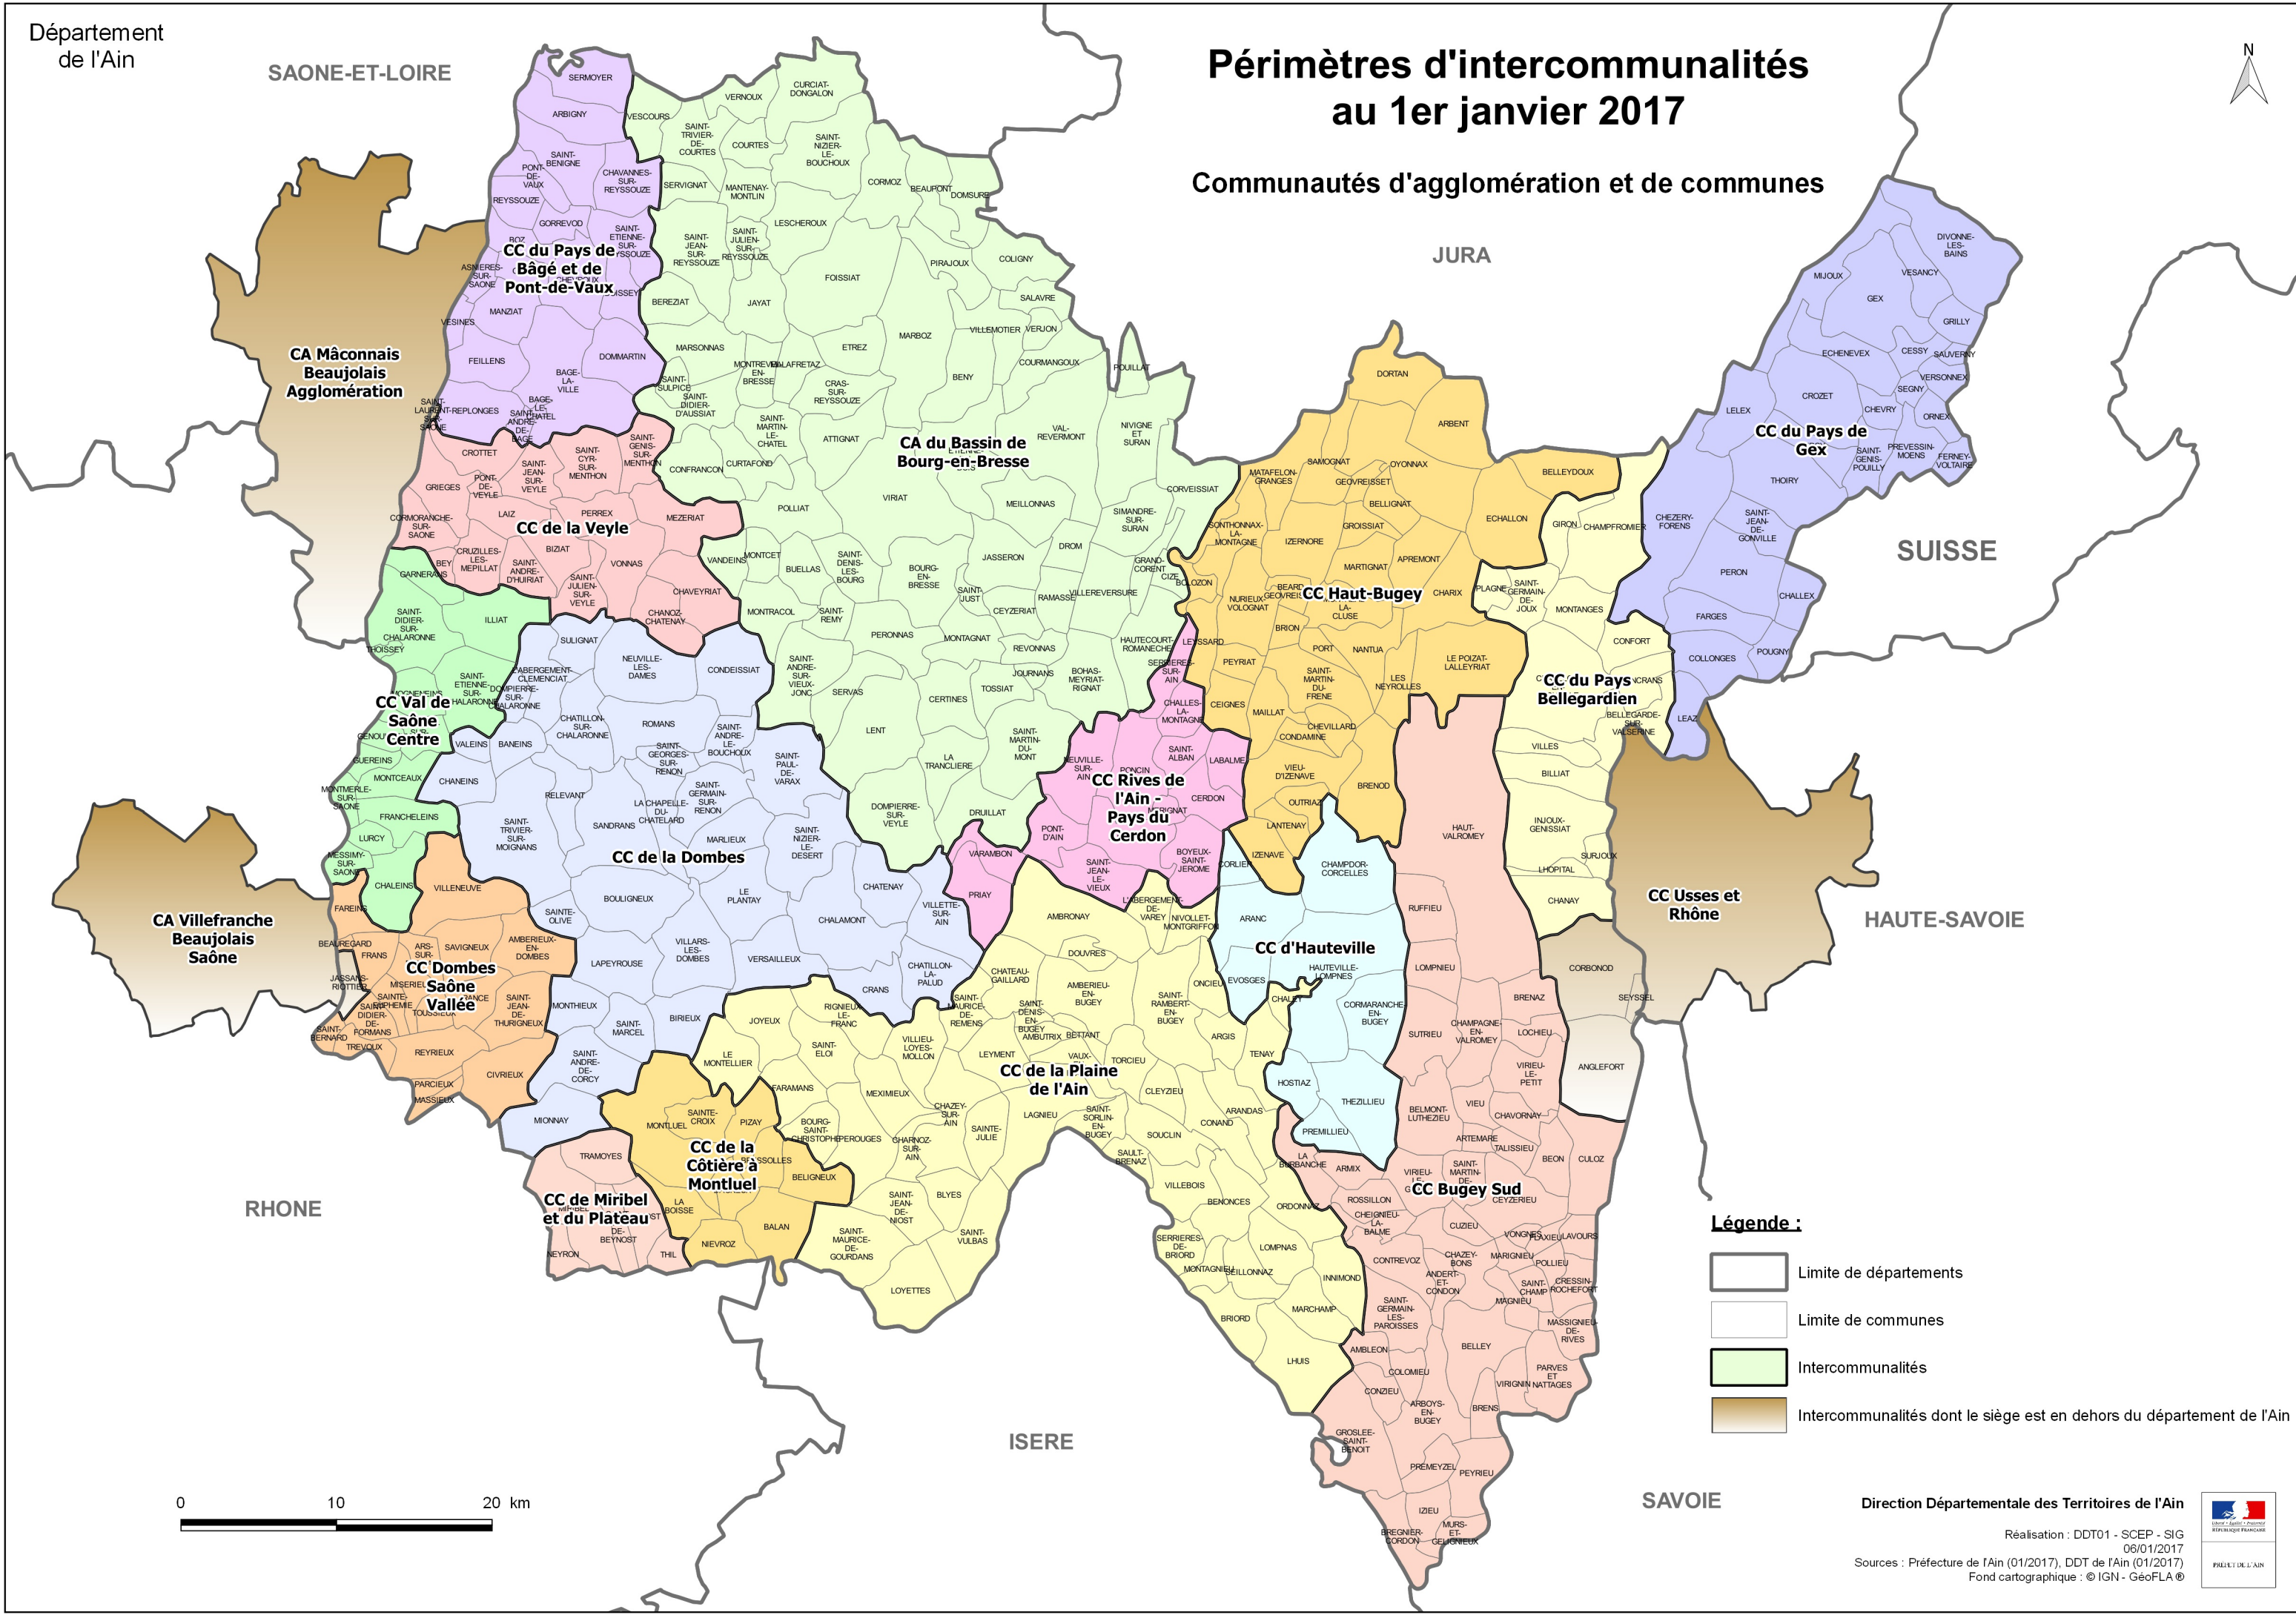

Périmètres d'intercommunalités au 1er janvier 2017

Communautés d'agglomération et de communes

Légende :

-  Limite de départements
-  Limite de communes
-  Intercommunalités
-  Intercommunalités dont le siège est en dehors du département de l'Ain

0 10 20 km

Direction Départementale des Territoires de l'Ain

Réalisation : DDT01 - SCEP - SIG
06/01/2017
Sources : Préfecture de l'Ain (01/2017), DDT de l'Ain (01/2017)
Fond cartographique : © IGN - GéoFLA ©