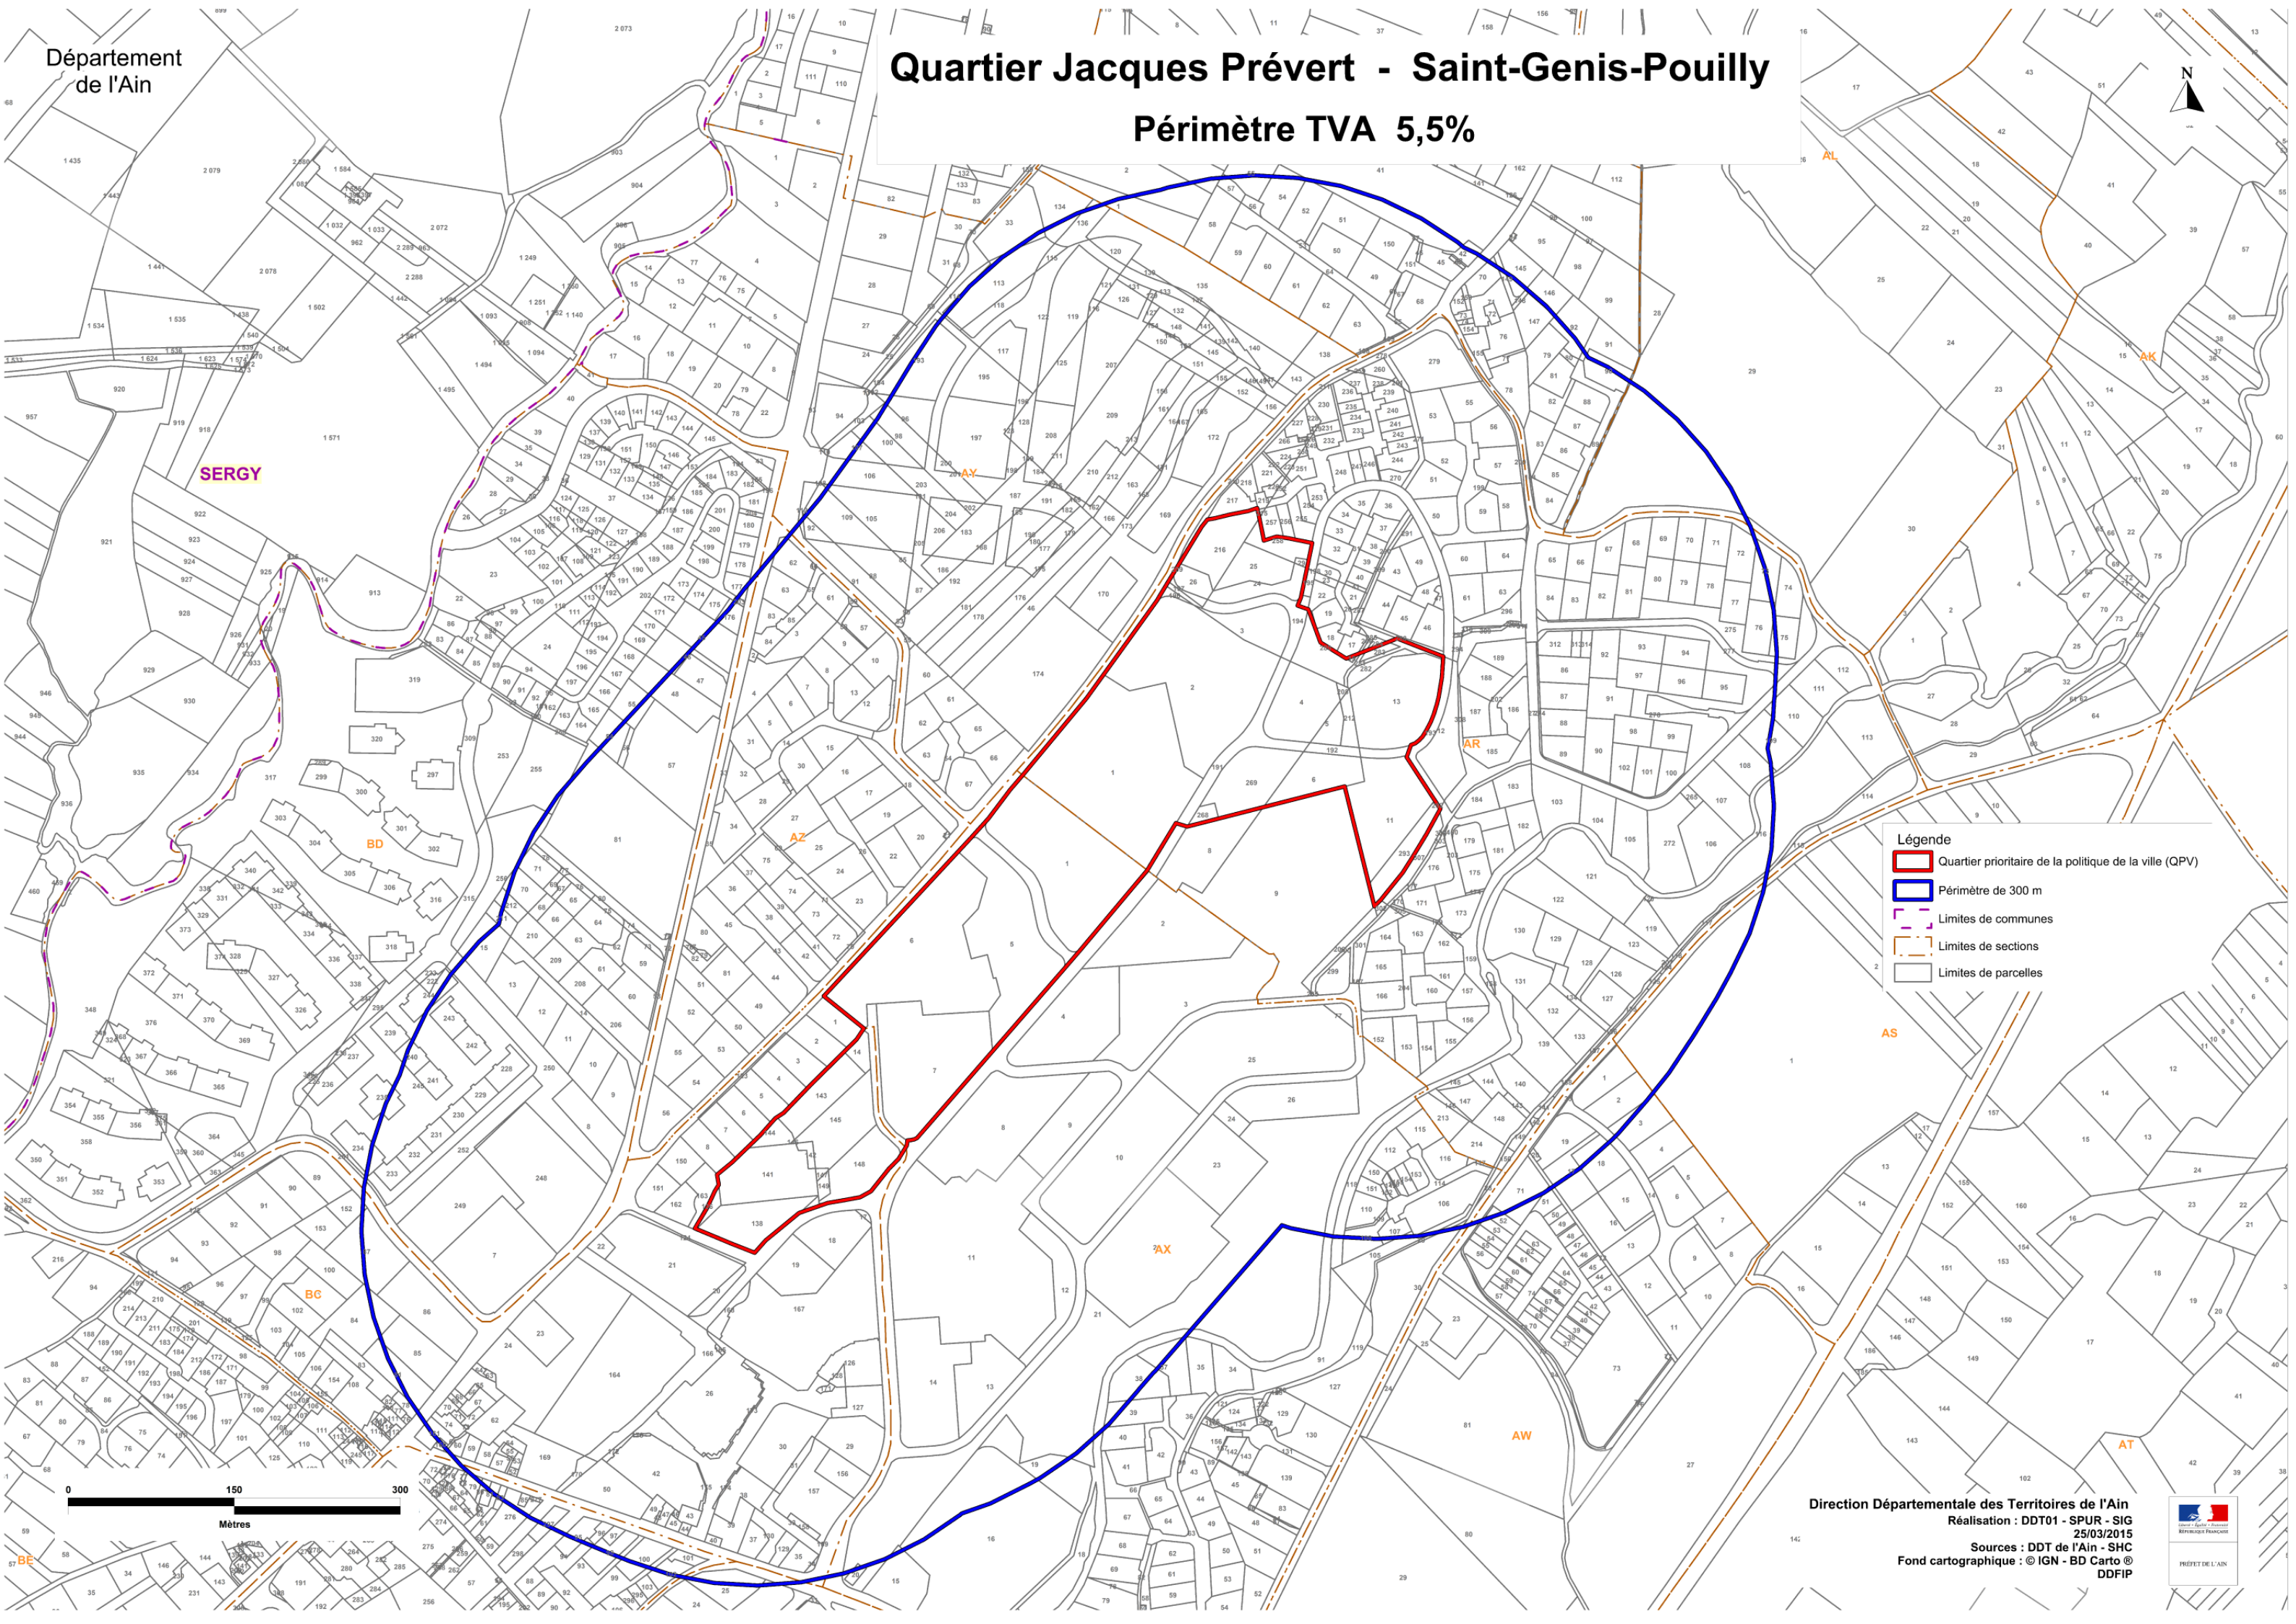

# Quartier Jacques Prévert - Saint-Genis-Pouilly

## Périmètre TVA 5,5%

- Légende**
- Quartier prioritaire de la politique de la ville (QPV)
  - Périmètre de 300 m
  - Limites de communes
  - Limites de sections
  - Limites de parcelles