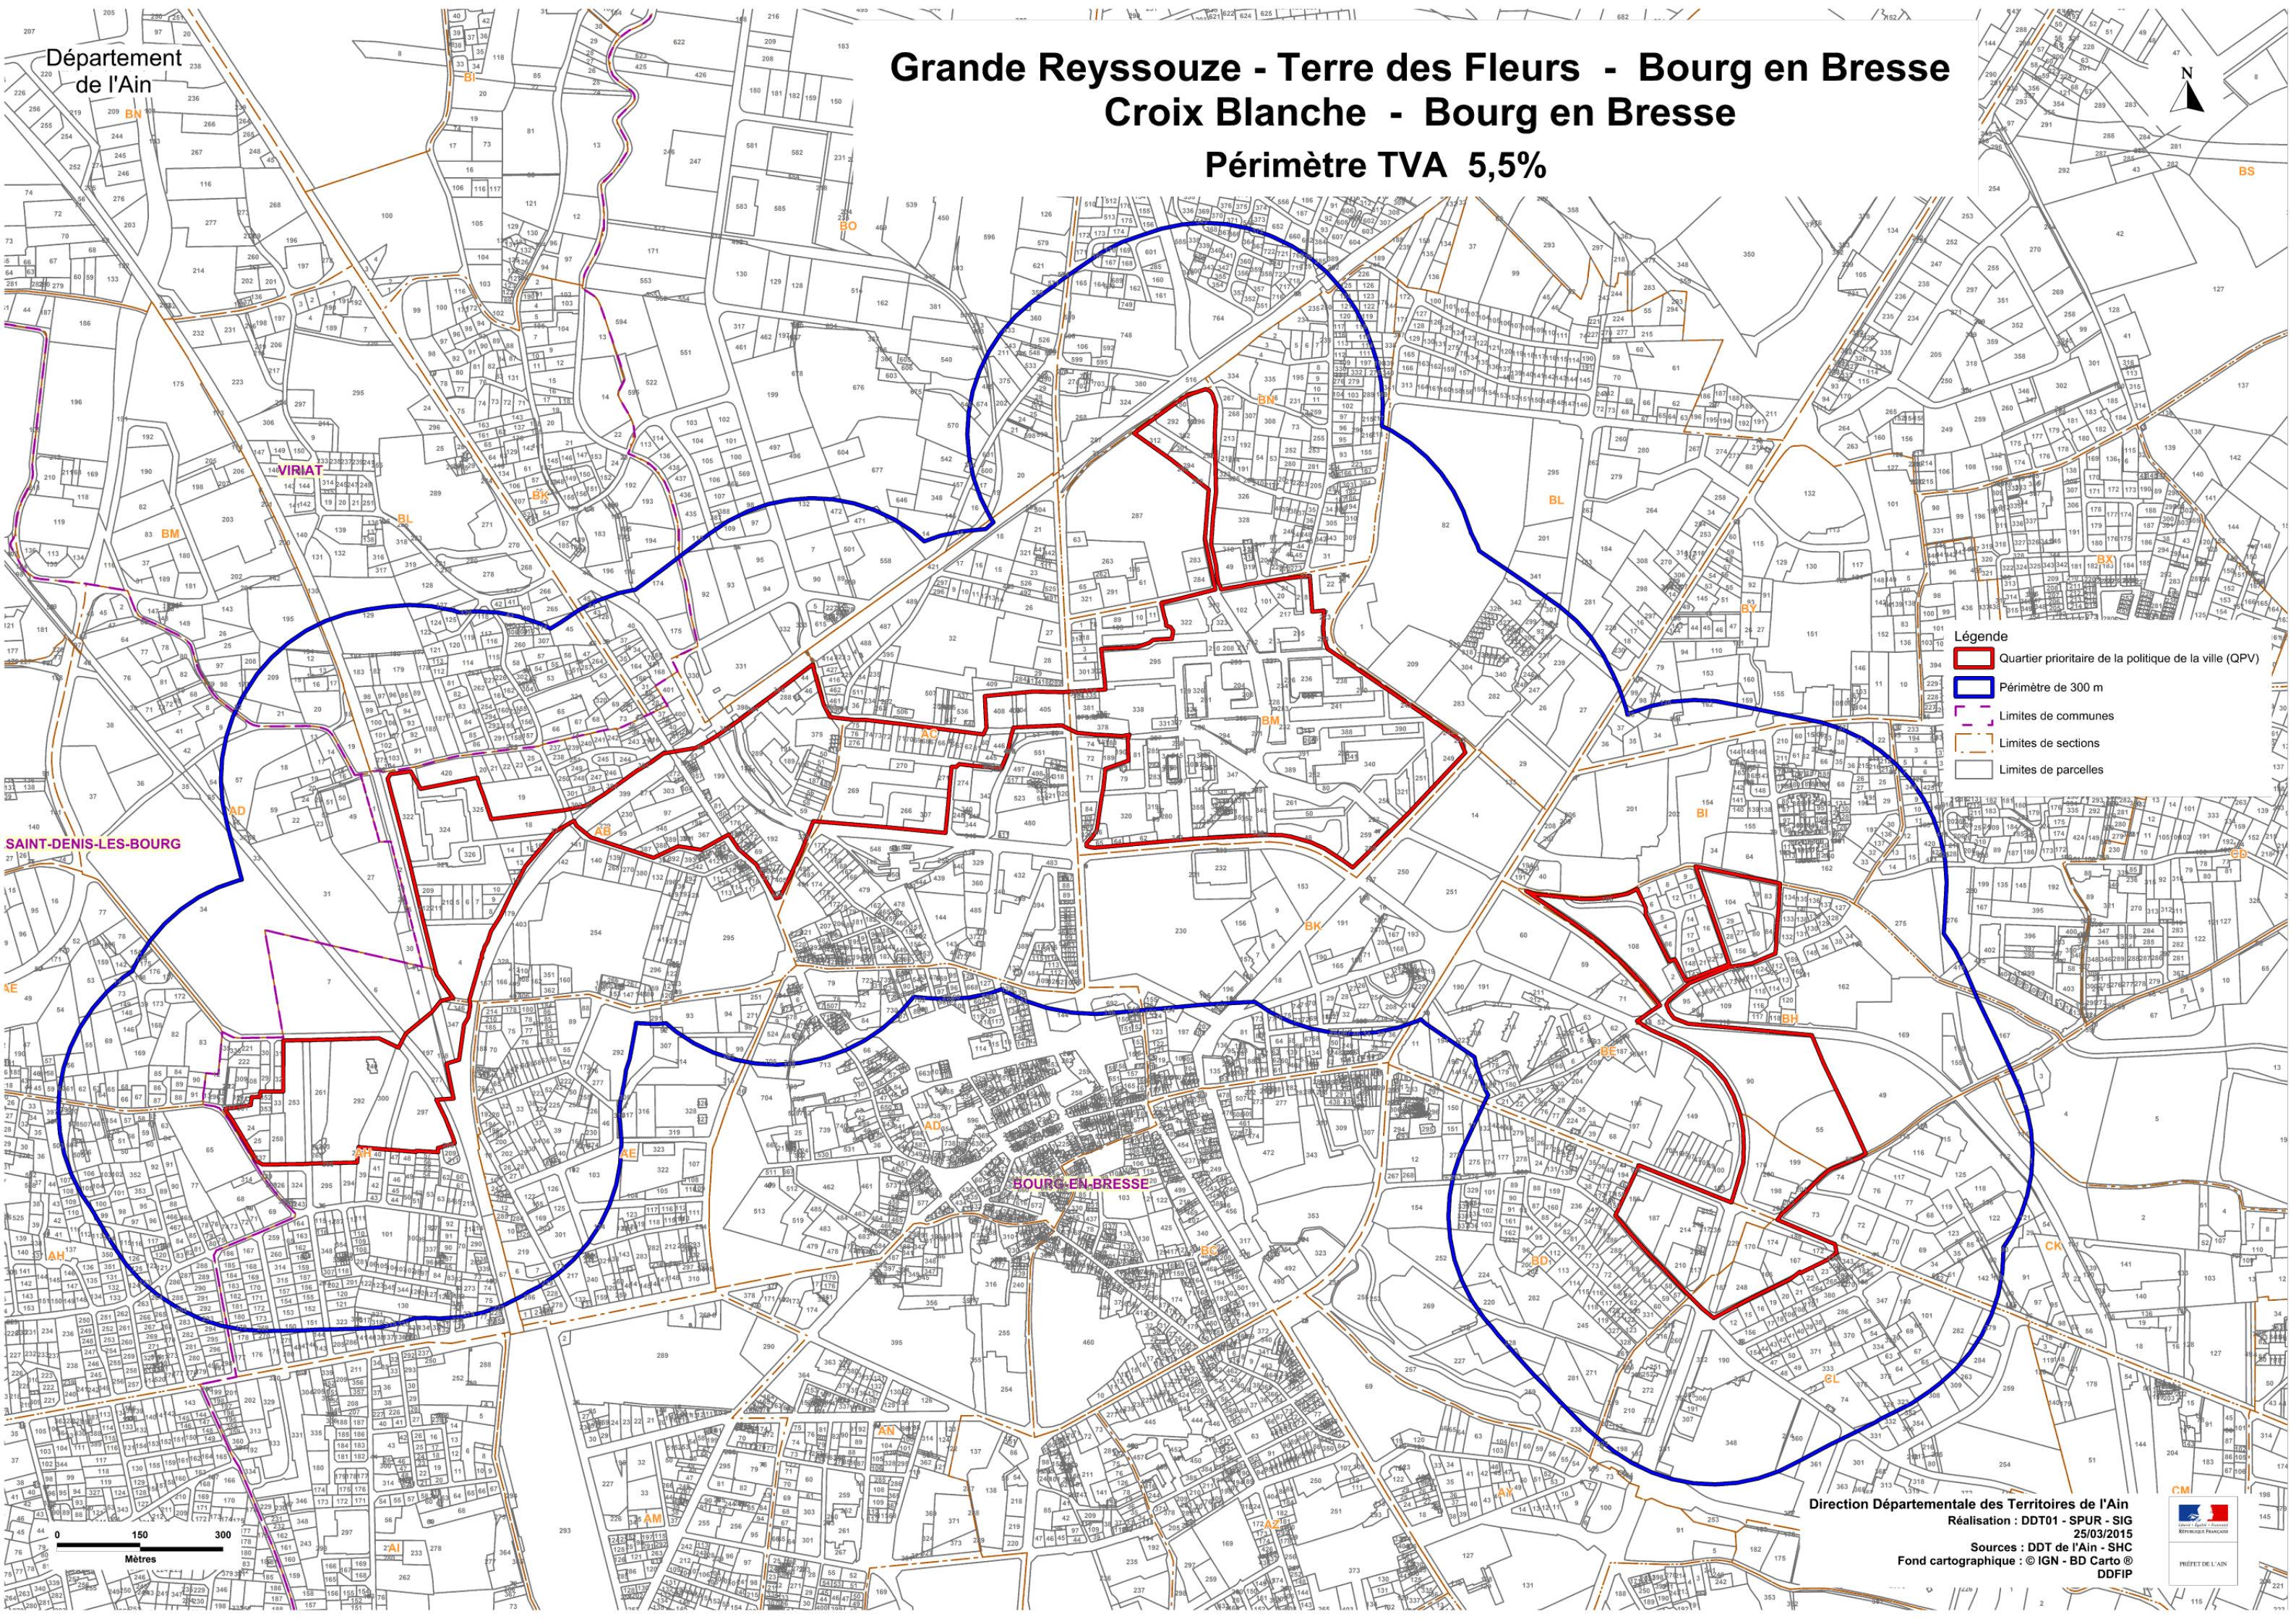

Grande Reyssouze - Terre des Fleurs - Bourg en Bresse Croix Blanche - Bourg en Bresse Périmètre TVA 5,5%

- Légende**
- Quartier prioritaire de la politique de la ville (QPV)
 - Périmètre de 300 m
 - Limites de communes
 - Limites de sections
 - Limites de parcelles

SAINT-DENIS-LES-BOURG

BOURG-EN-BRESSE