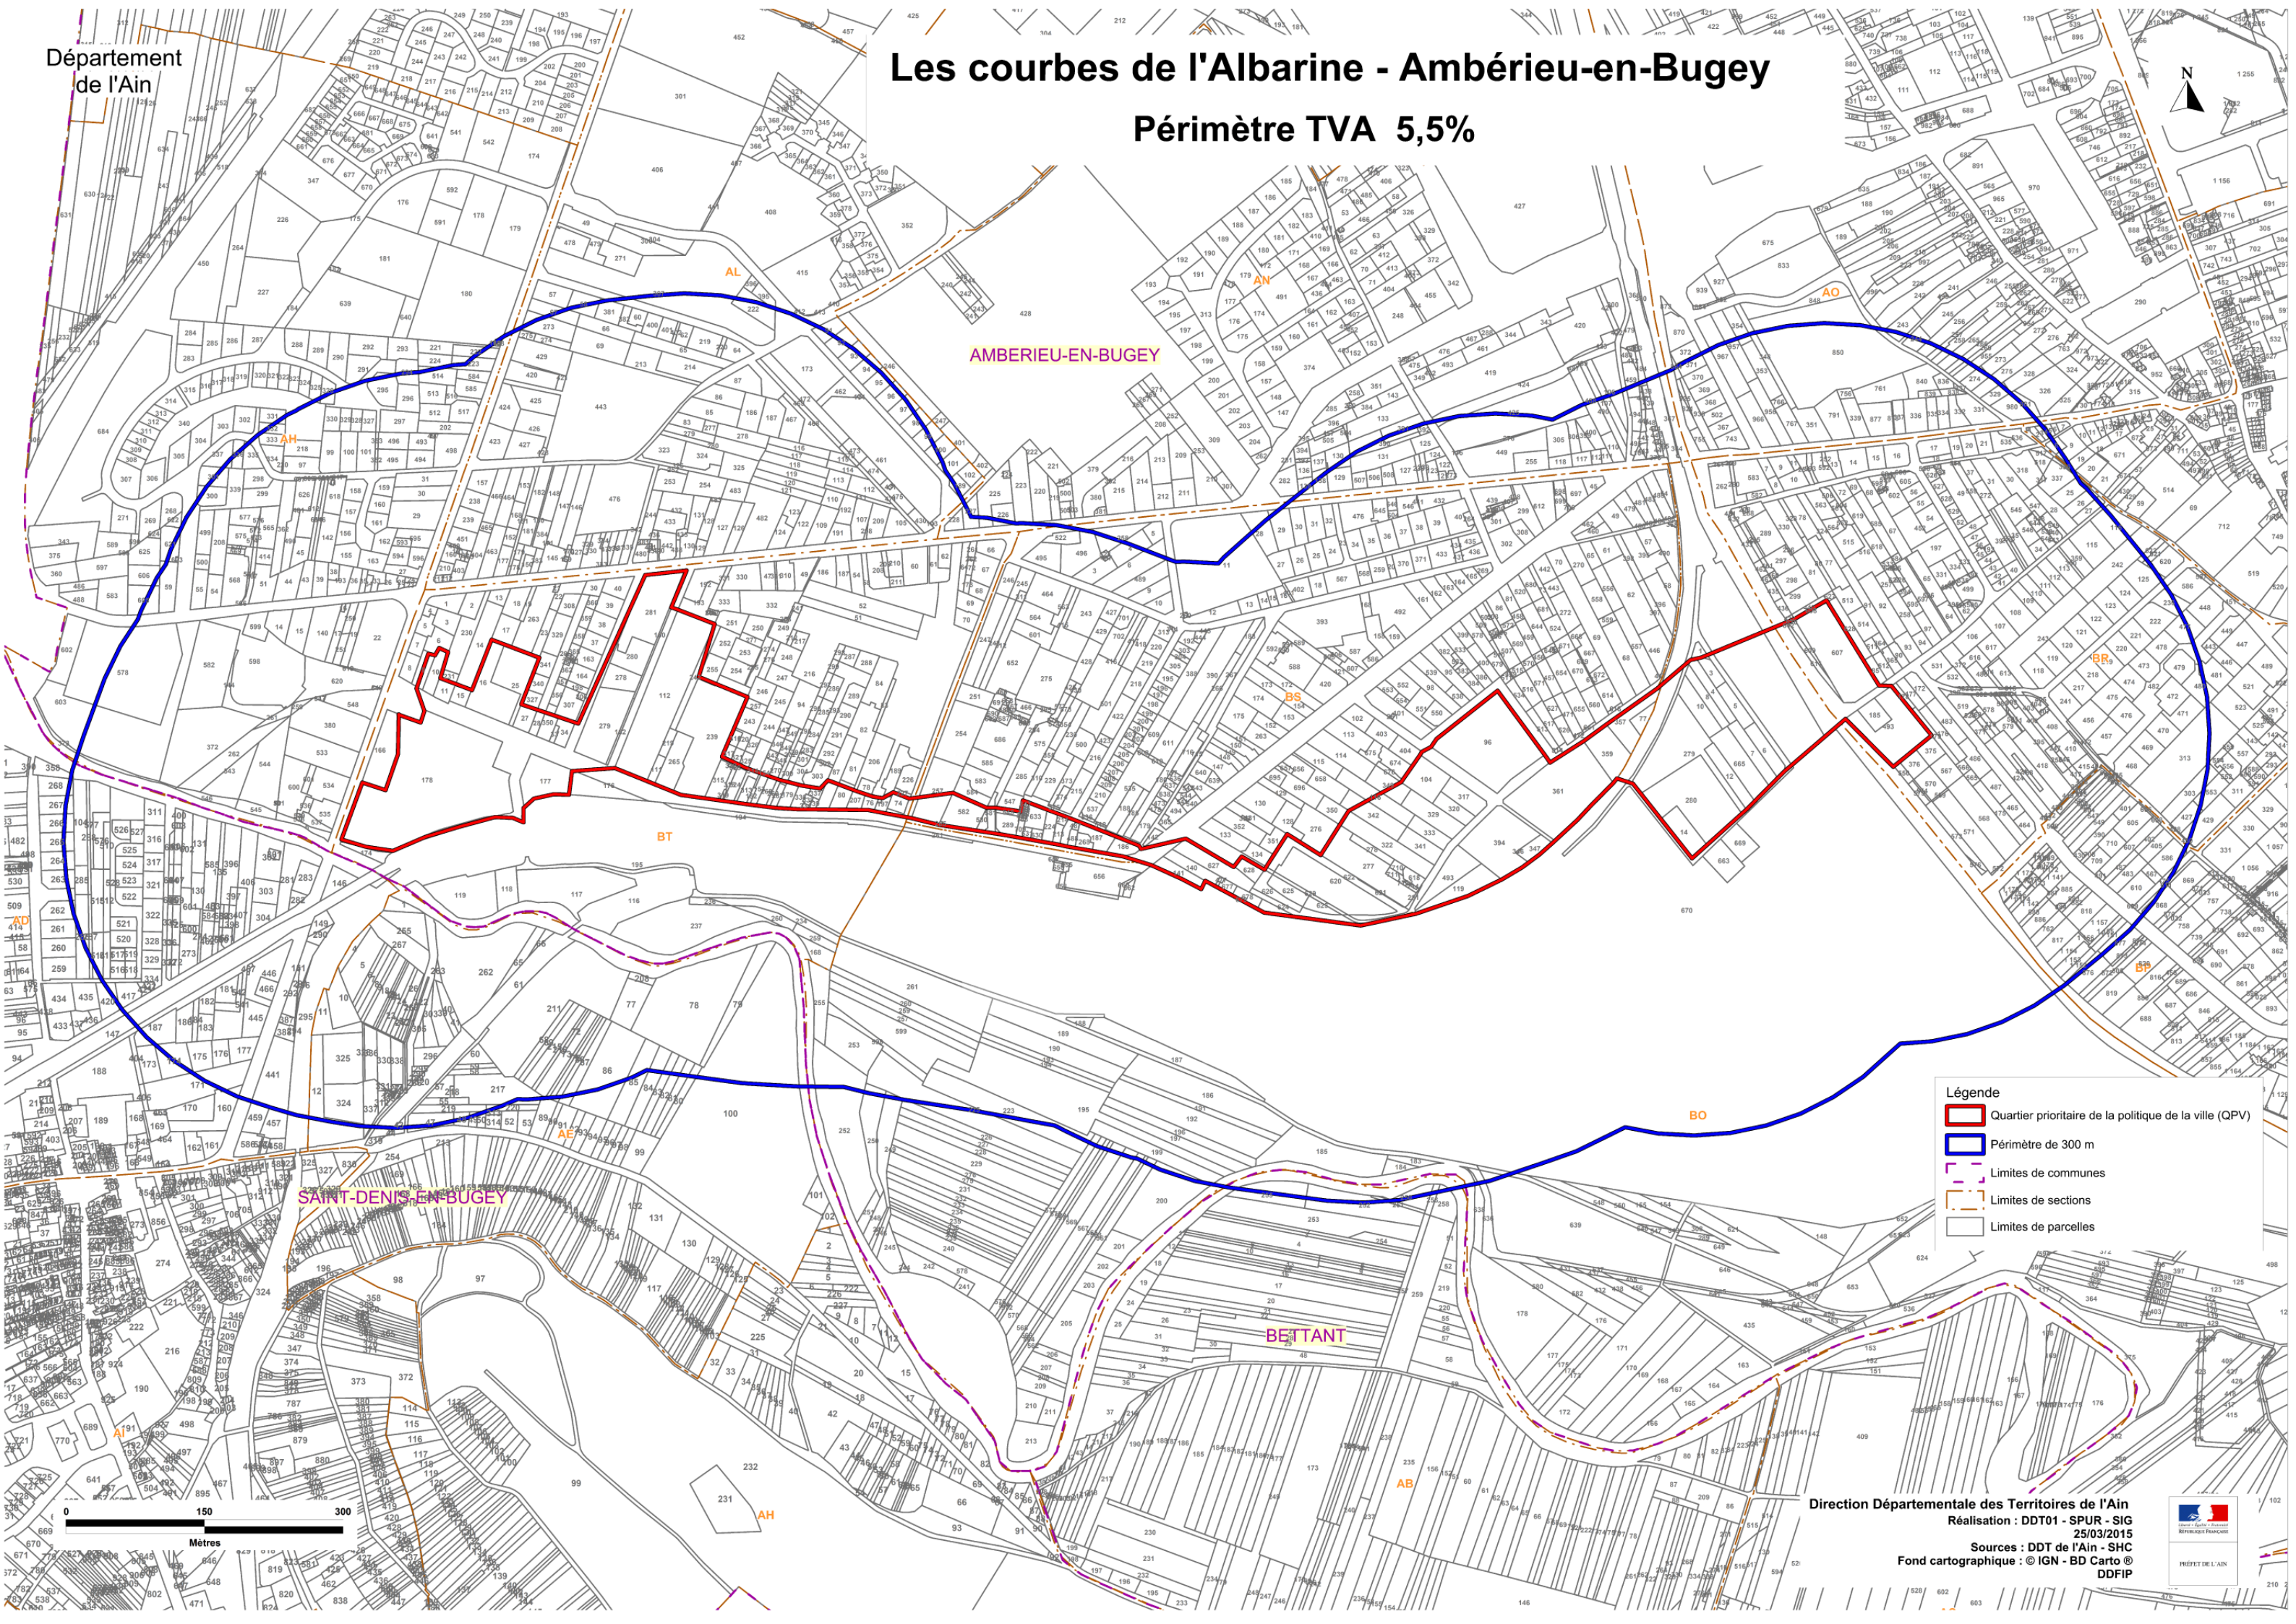

Les courbes de l'Albarine - Ambérieu-en-Bugey

Périmètre TVA 5,5%

- Légende**
- Quartier prioritaire de la politique de la ville (QPV)
 - Périmètre de 300 m
 - Limites de communes
 - Limites de sections
 - Limites de parcelles