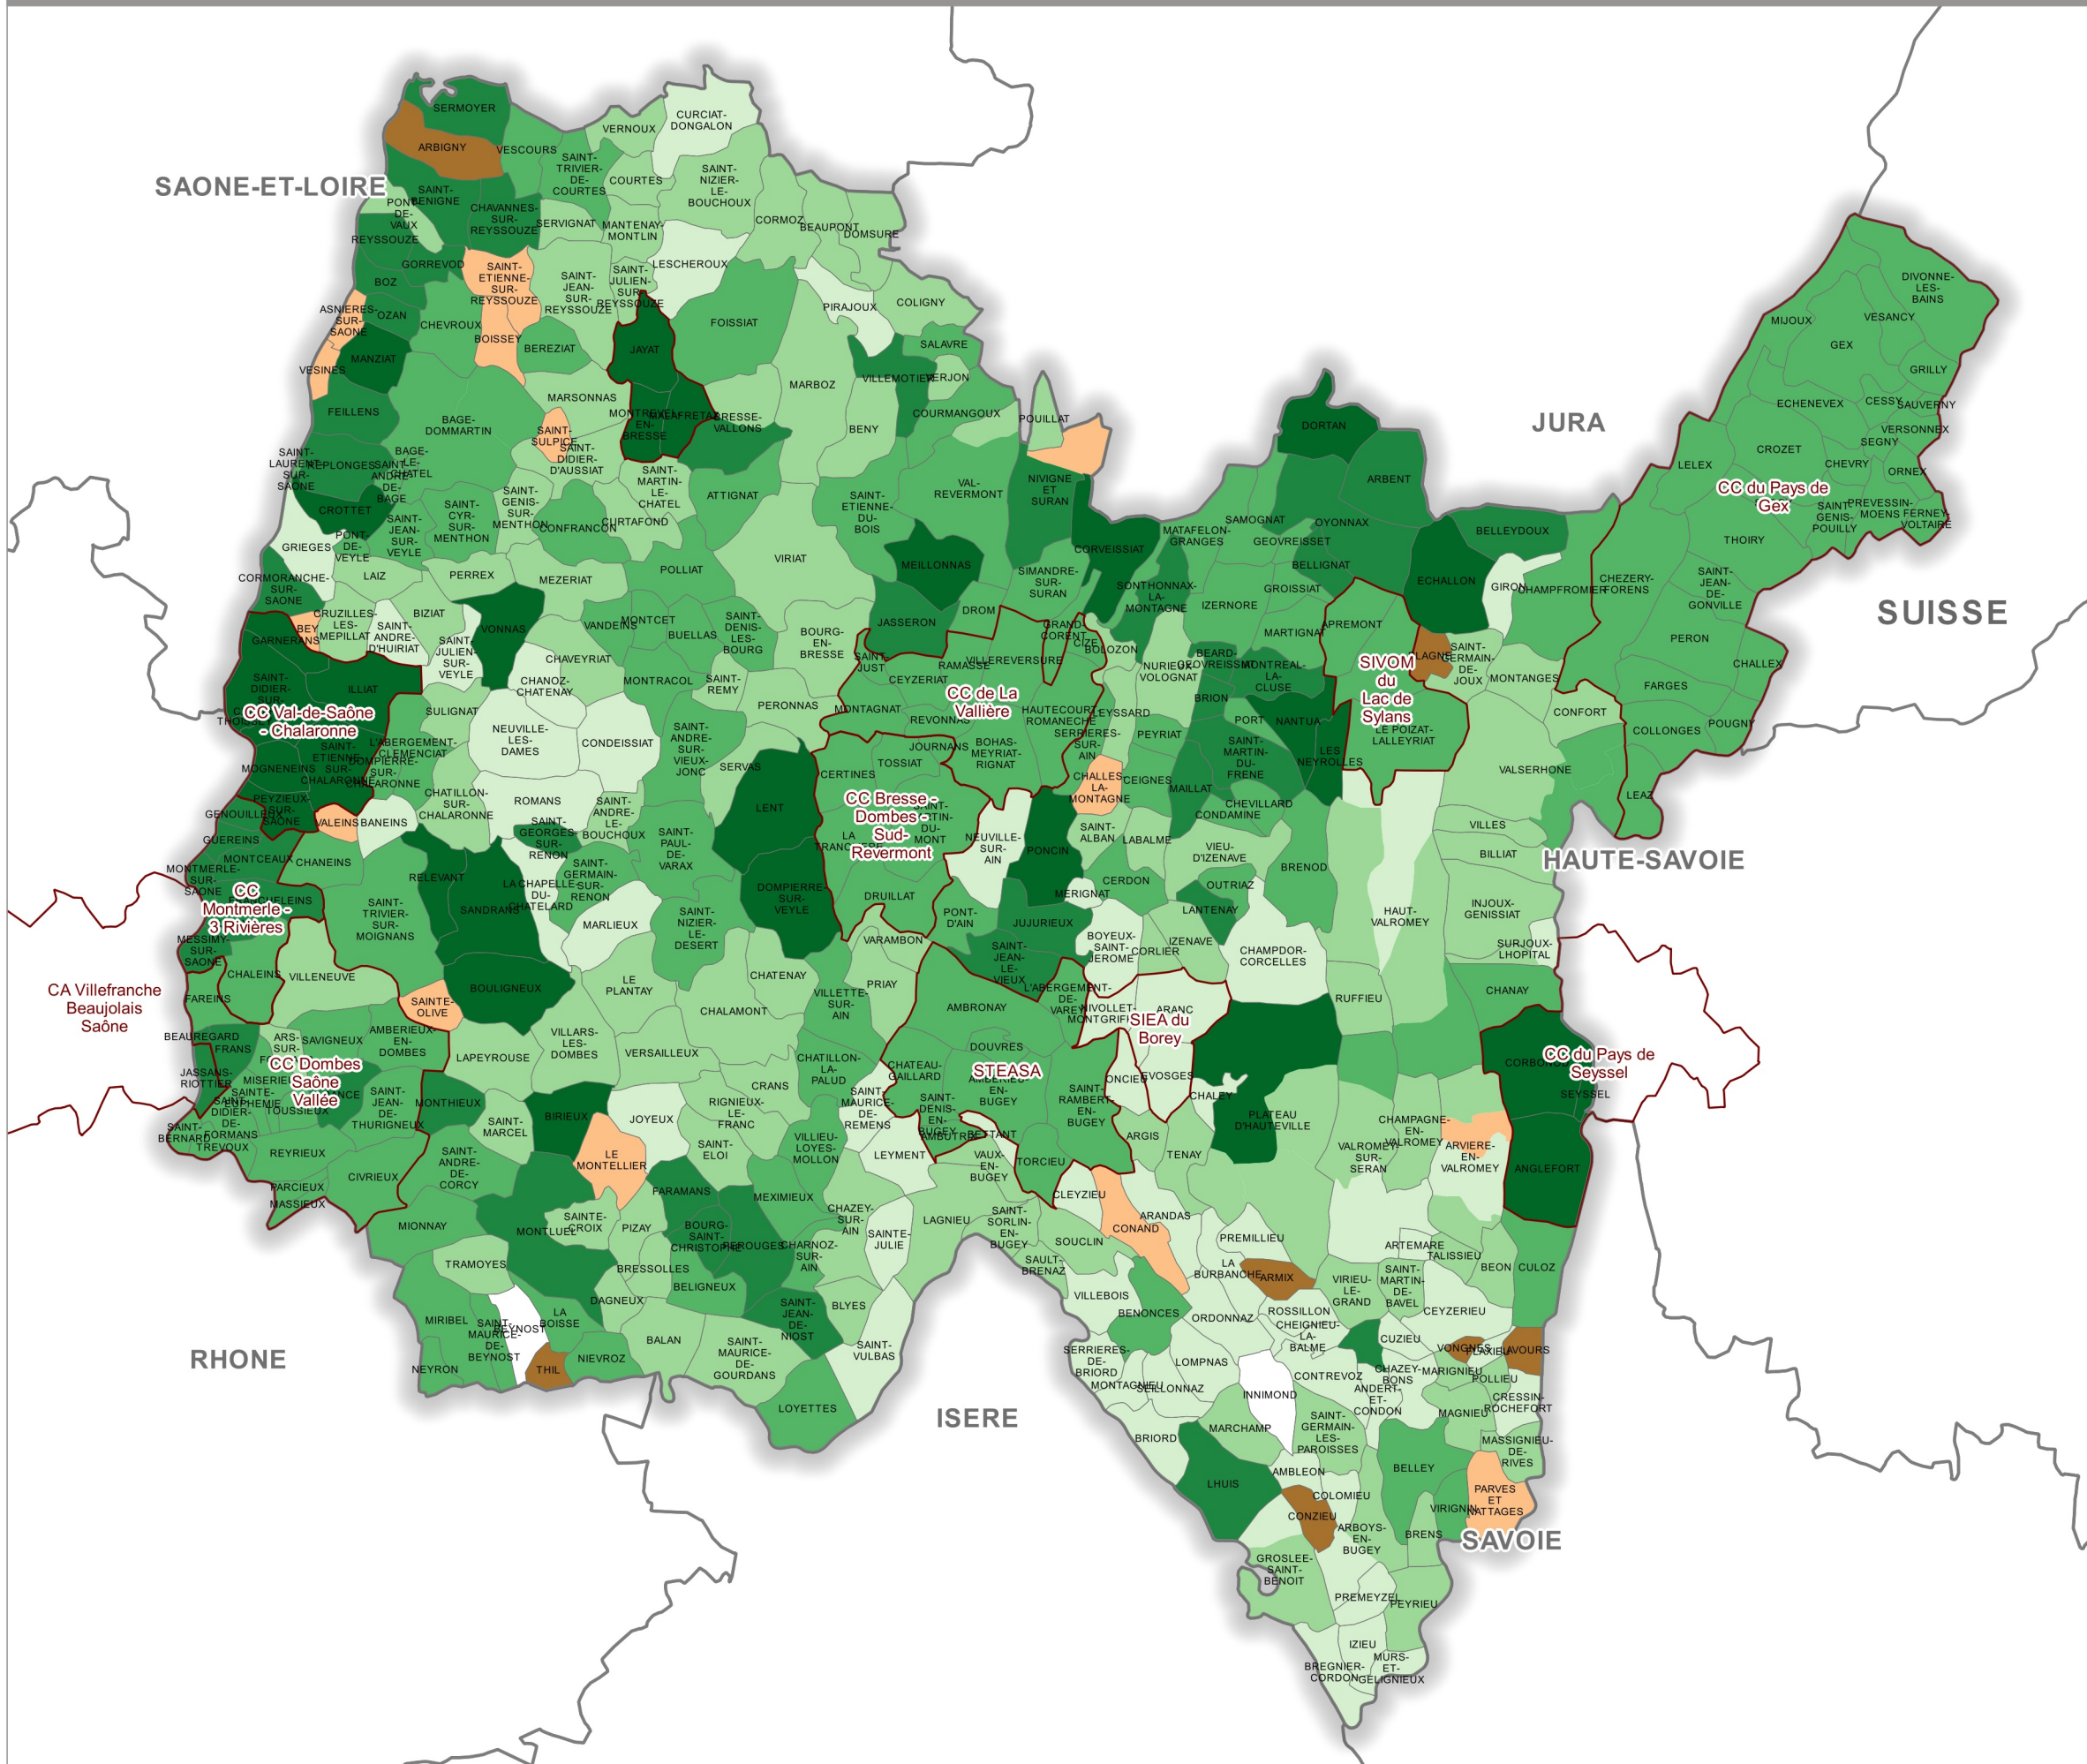

Assainissement collectif

Prix par collectivité au 1er janvier 2016

Légende :

Tarifs TTC au m³, taxes et redevances comprises, pour une facture de 120 m³ [Nombre de collectivités concernées] [417]

- 0.46 à 1.00 €/m³ [64]
- 1.00 à 1.50 €/m³ [108]
- 1.50 à 2.00 €/m³ [145]
- 2.00 à 2.50 €/m³ [47]
- 2.50 à 3.67 €/m³ [30]
- Communes n'ayant pas communiqué leur tarif [2]
- Communes sans redevance d'assainissement collectif [7]
- Communes sans assainissement collectif [14]
- Mission collecte exercée par un EPCI

Bien que dans la même tranche de prix, certaines communes nouvelles ont des tarifs différents sur leur territoire.
Sont concernées :
- CHAMPDOR-CORCELLES
- HAUT-VALROMEY

0 10 20 km