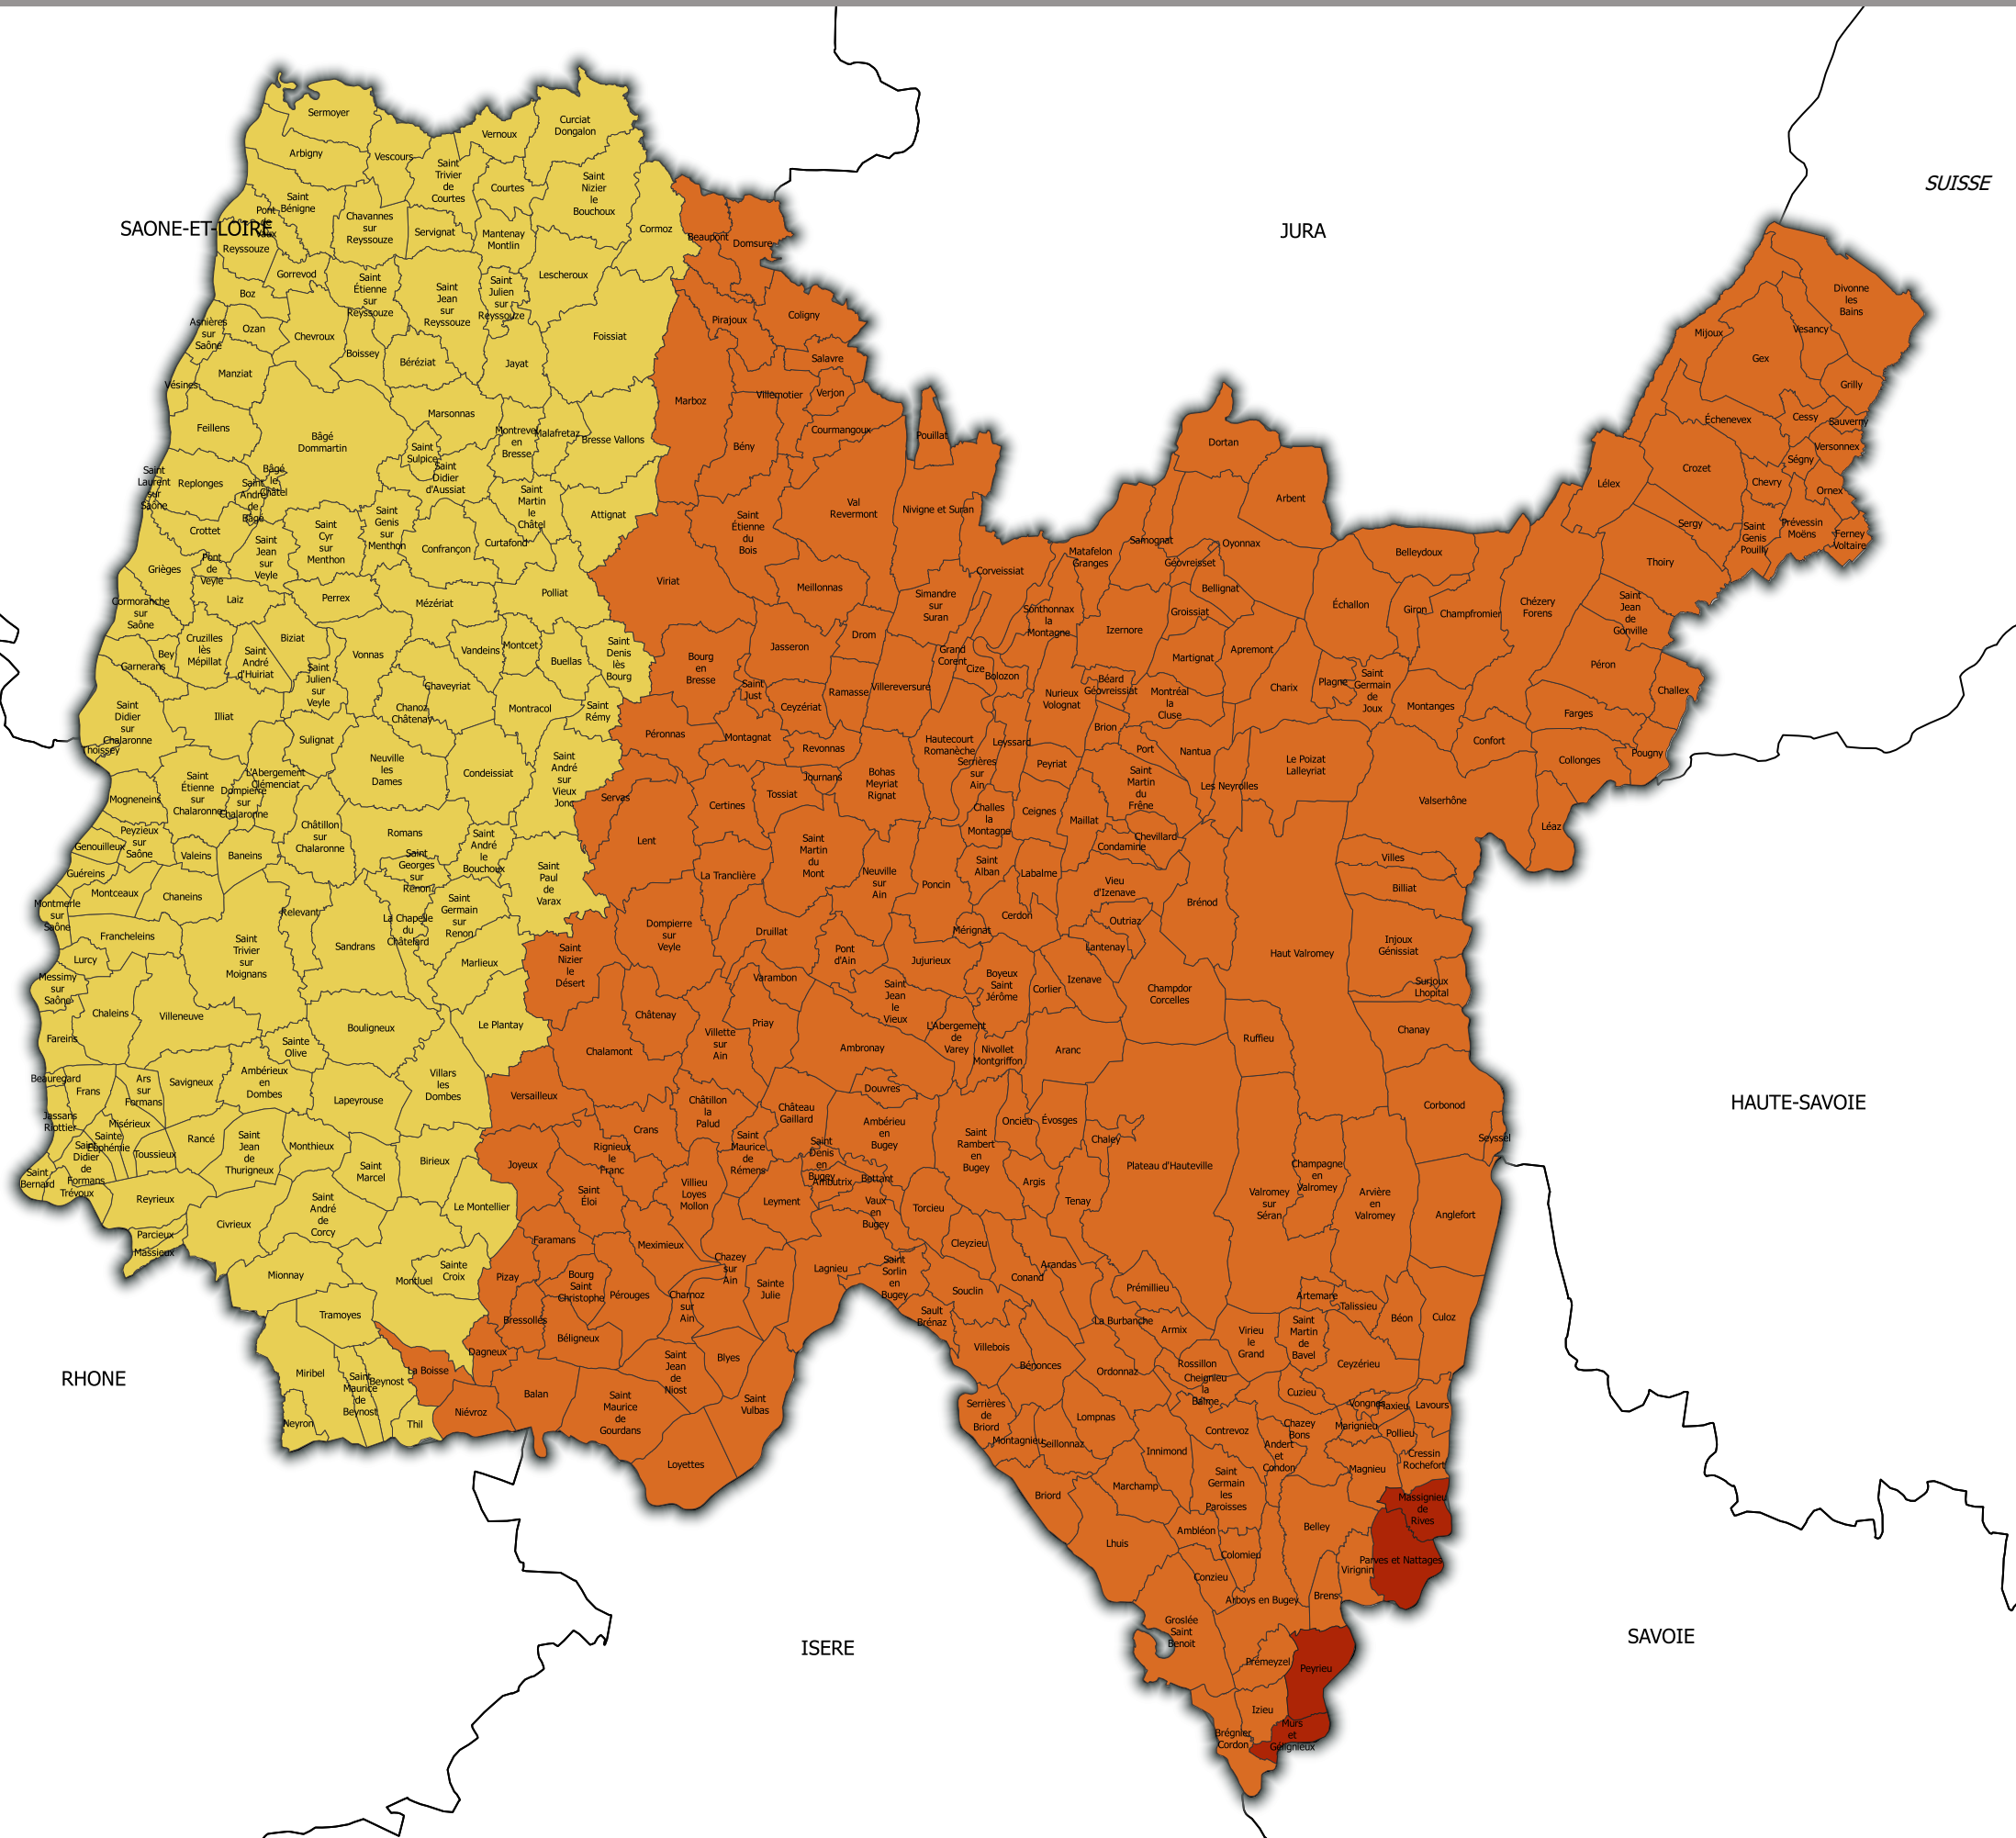

# Zonage sismique dans l'Ain

Entrée en vigueur  
le 1er mai 2011

## Zonage sismique par communes [393]

- Risque faible - Zone 2 - [145]
- Risque modéré - Zone 3 - [244]
- Risque moyen - Zone 4 - [4]