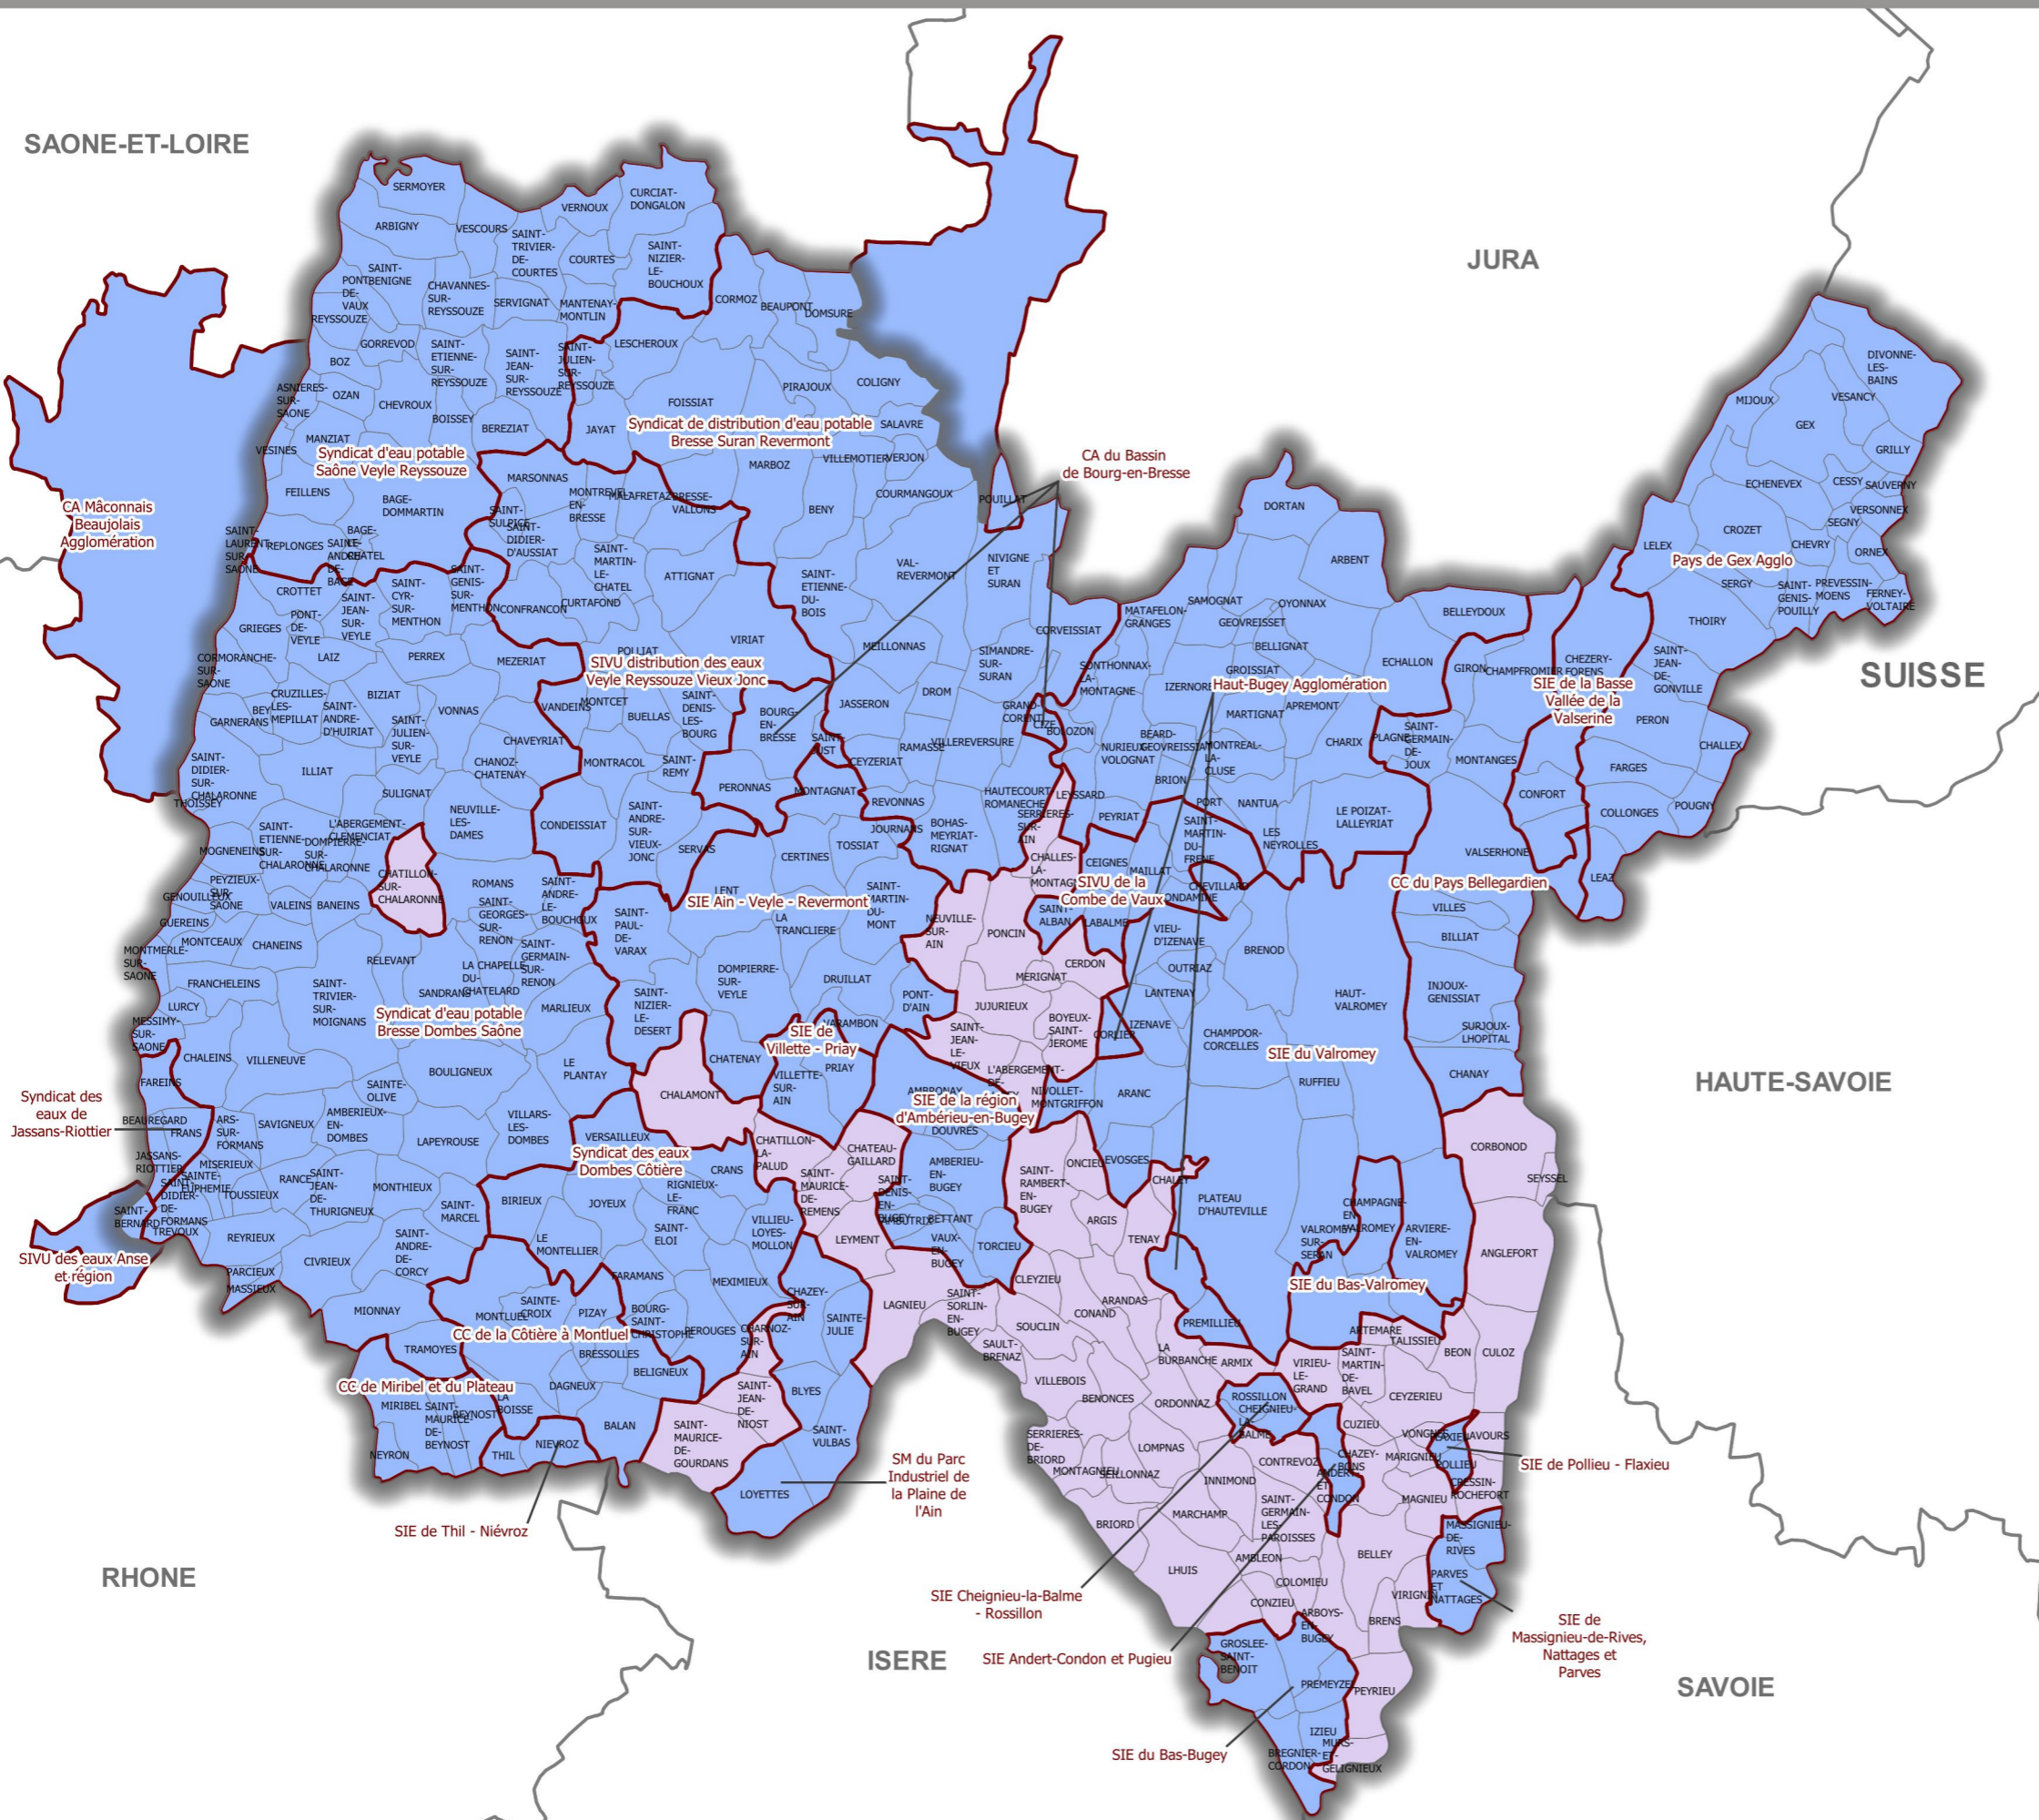

EAU Potable

Collectivités exerçant les missions production et transport au 01/01/2020

SAONE-ET-LOIRE

JURA

SUISSE

HAUTE-SAVOIE

RHONE

ISERE

SAVOIE

Légende :

- Missions production et transport exercées par la commune
- Missions production et transport exercées par un EPCI