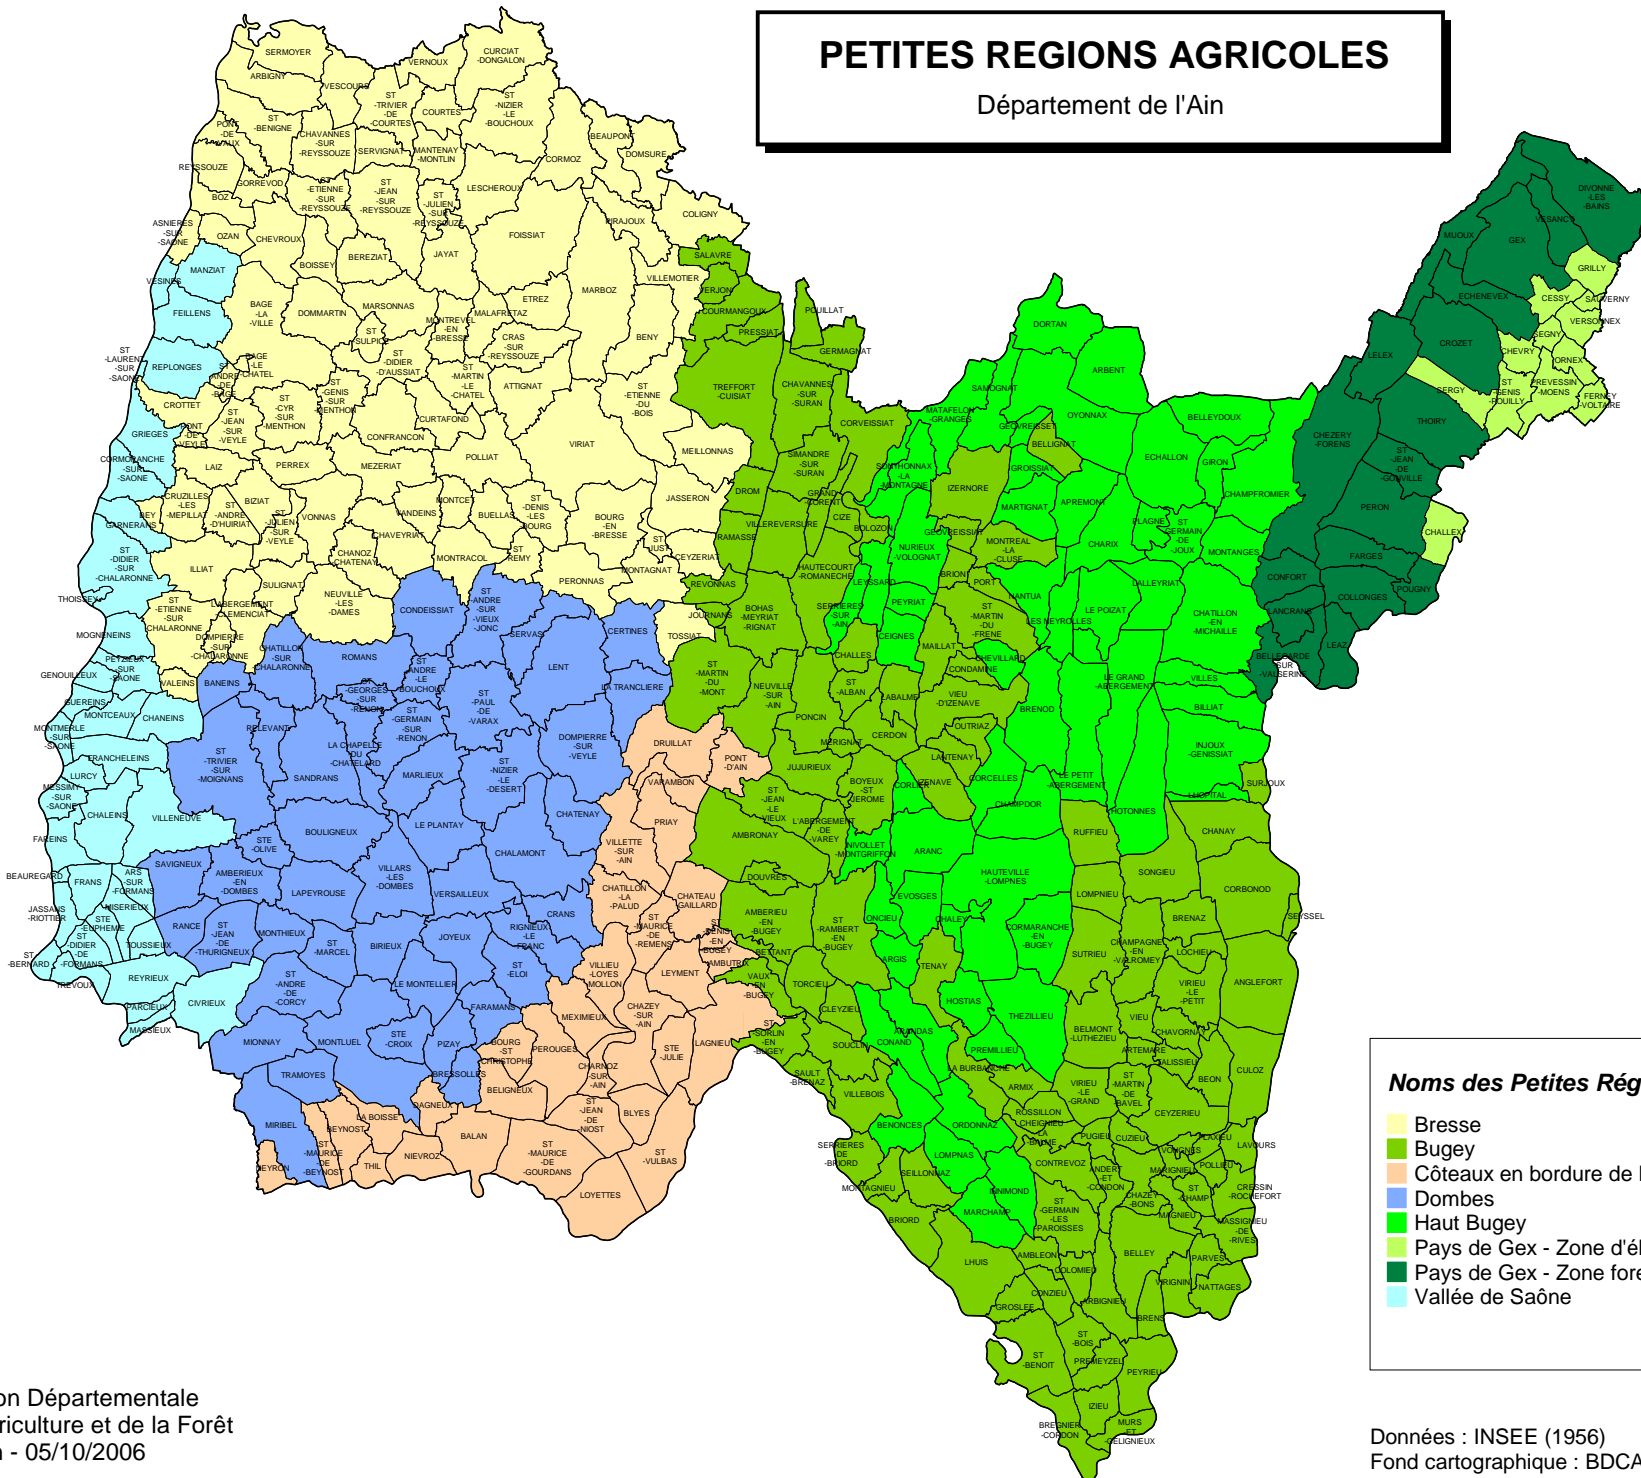

PETITES REGIONS AGRICOLES

Département de l'Ain

Noms des Petites Régions Agricoles (PRA)

- Bresse
- Bugey
- Côteaux en bordure de Dombes
- Dombes
- Haut Bugey
- Pays de Gex - Zone d'élevage
- Pays de Gex - Zone forestière
- Vallée de Saône