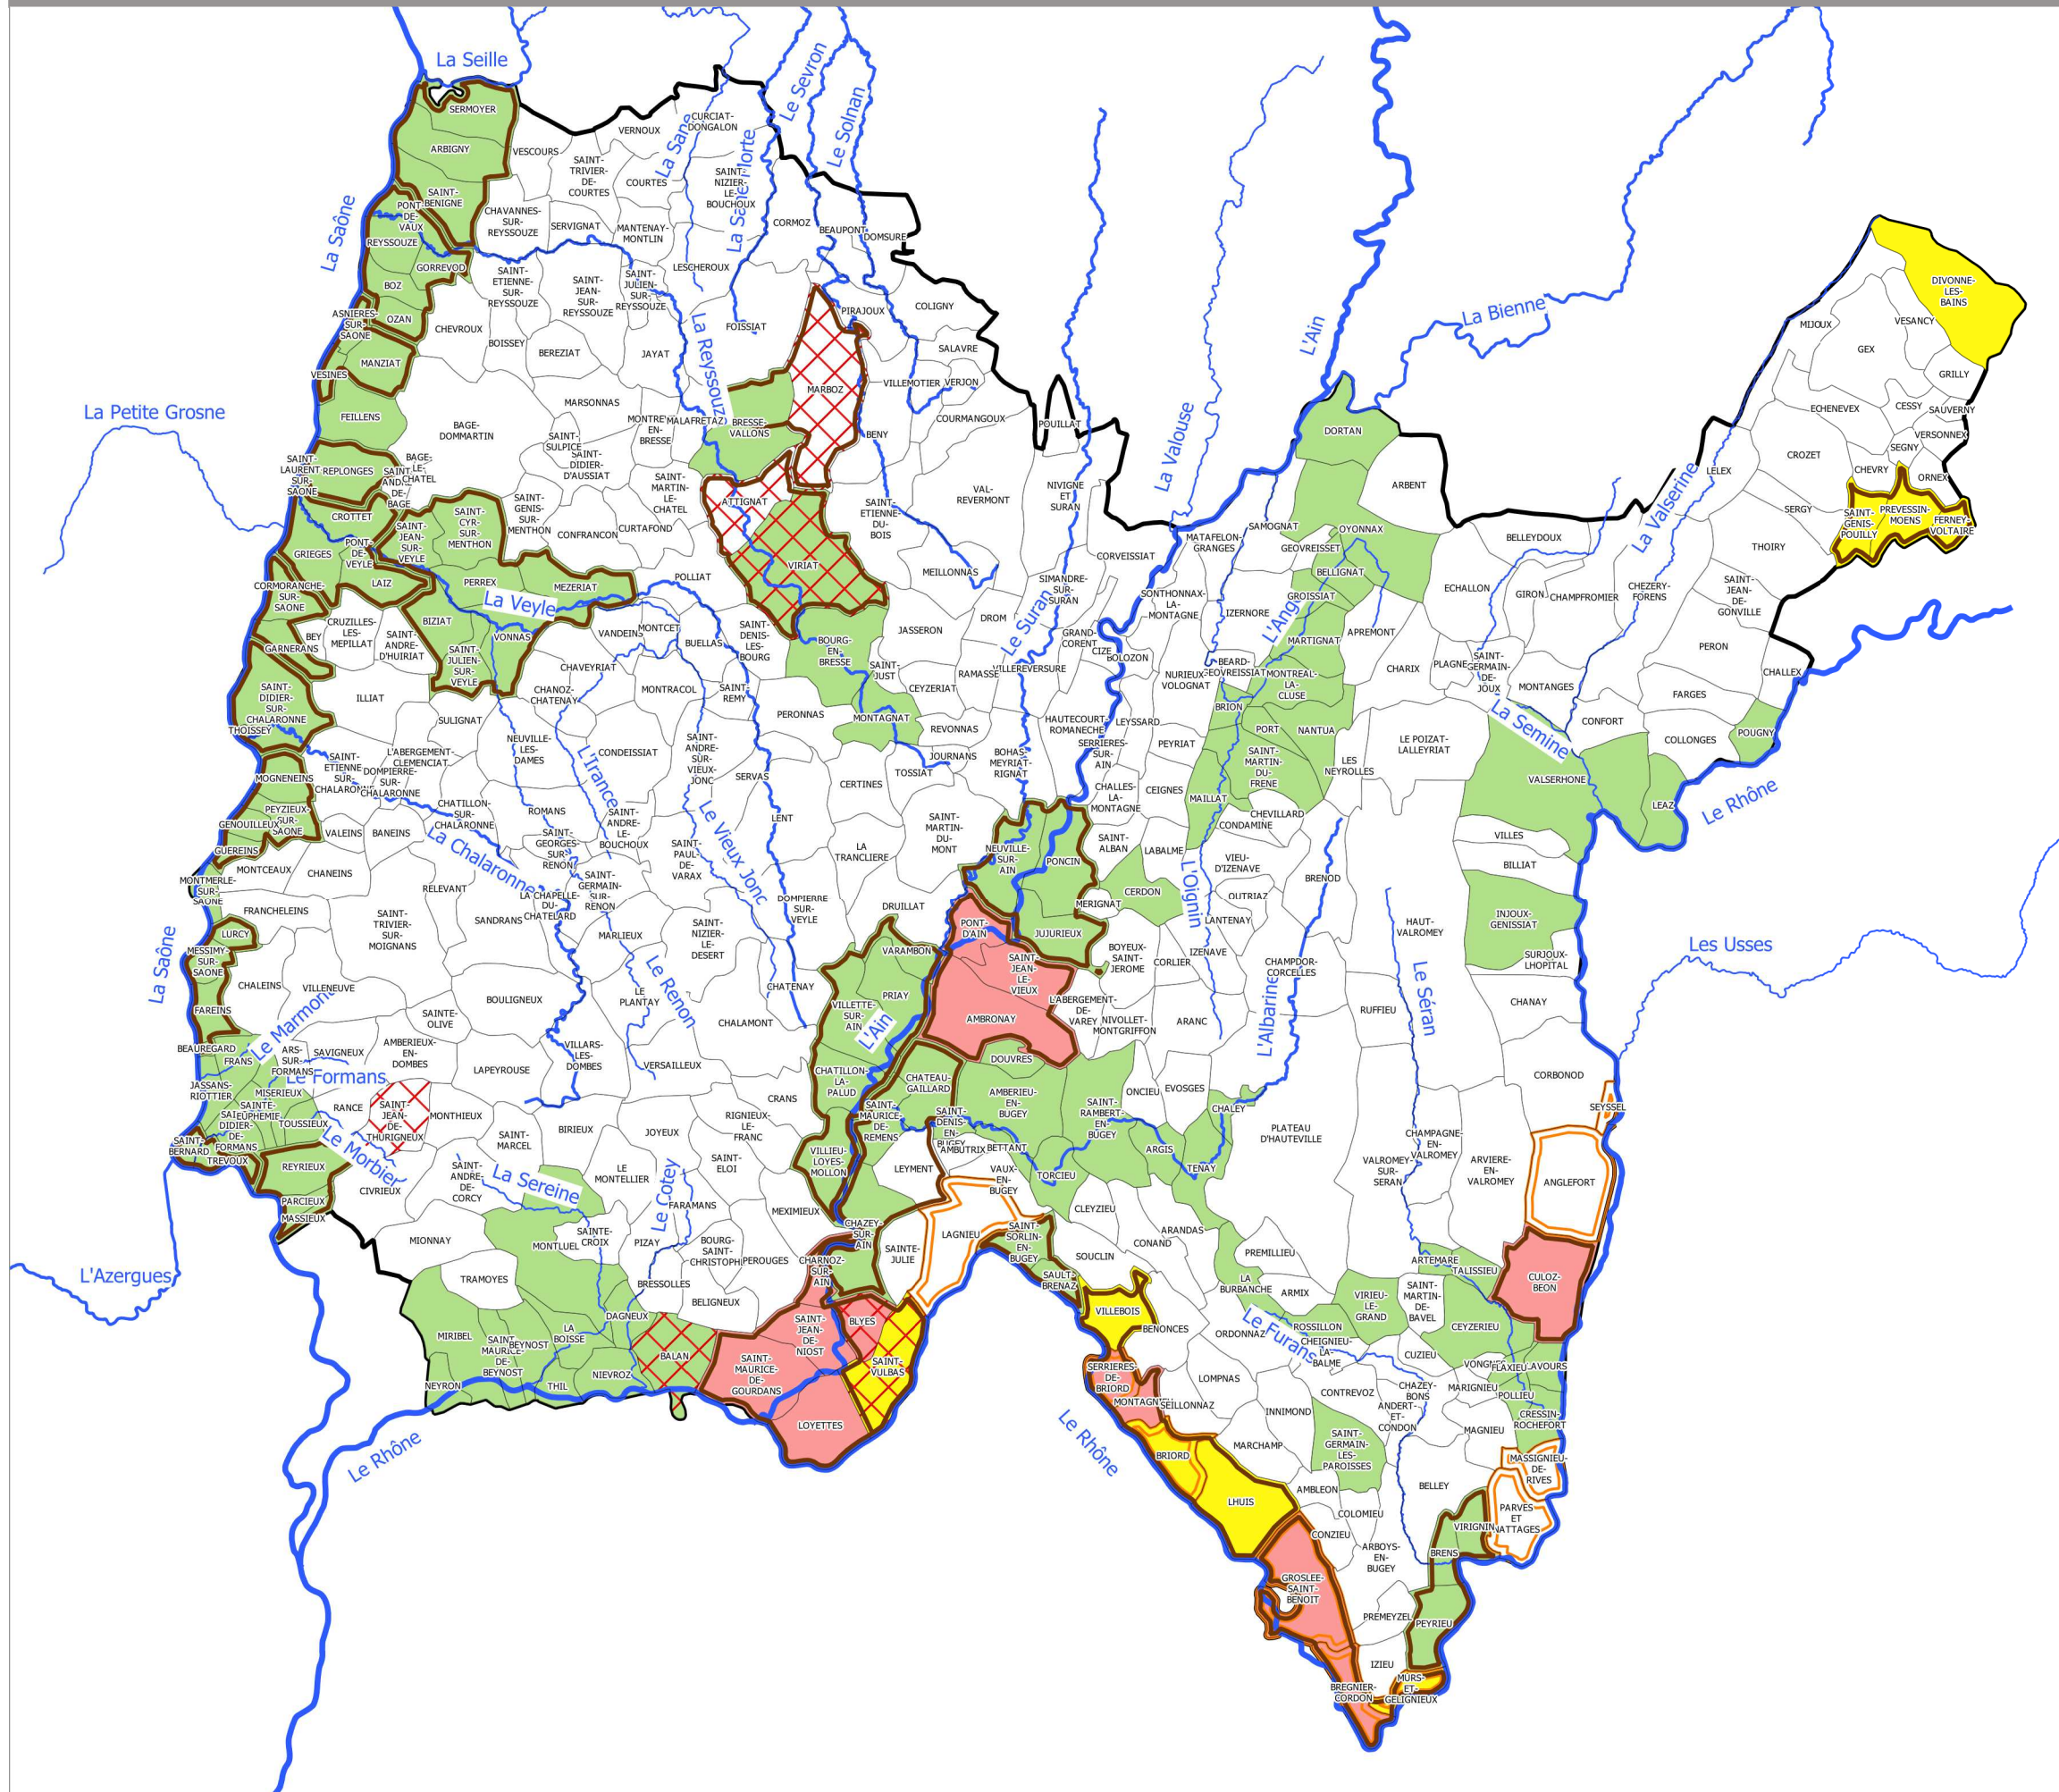

Carte des plans de prévention des risques naturels (PPRn) et technologiques (PPRt) au 23 février 2023

Département de l'Ain

Légende:

-  Limites communales
- Plans de prévention des risques**
-  PPRn approuvé
-  PPRn prescrit
-  PPRn en révision
-  PSS : plan des surfaces submersibles du Rhône encore valide (voir aléa de référence dans le porter à connaissance)
-  PPRt approuvé
-  PPRt prescrit
-  PPRIntercommunaux

Cours d'eau