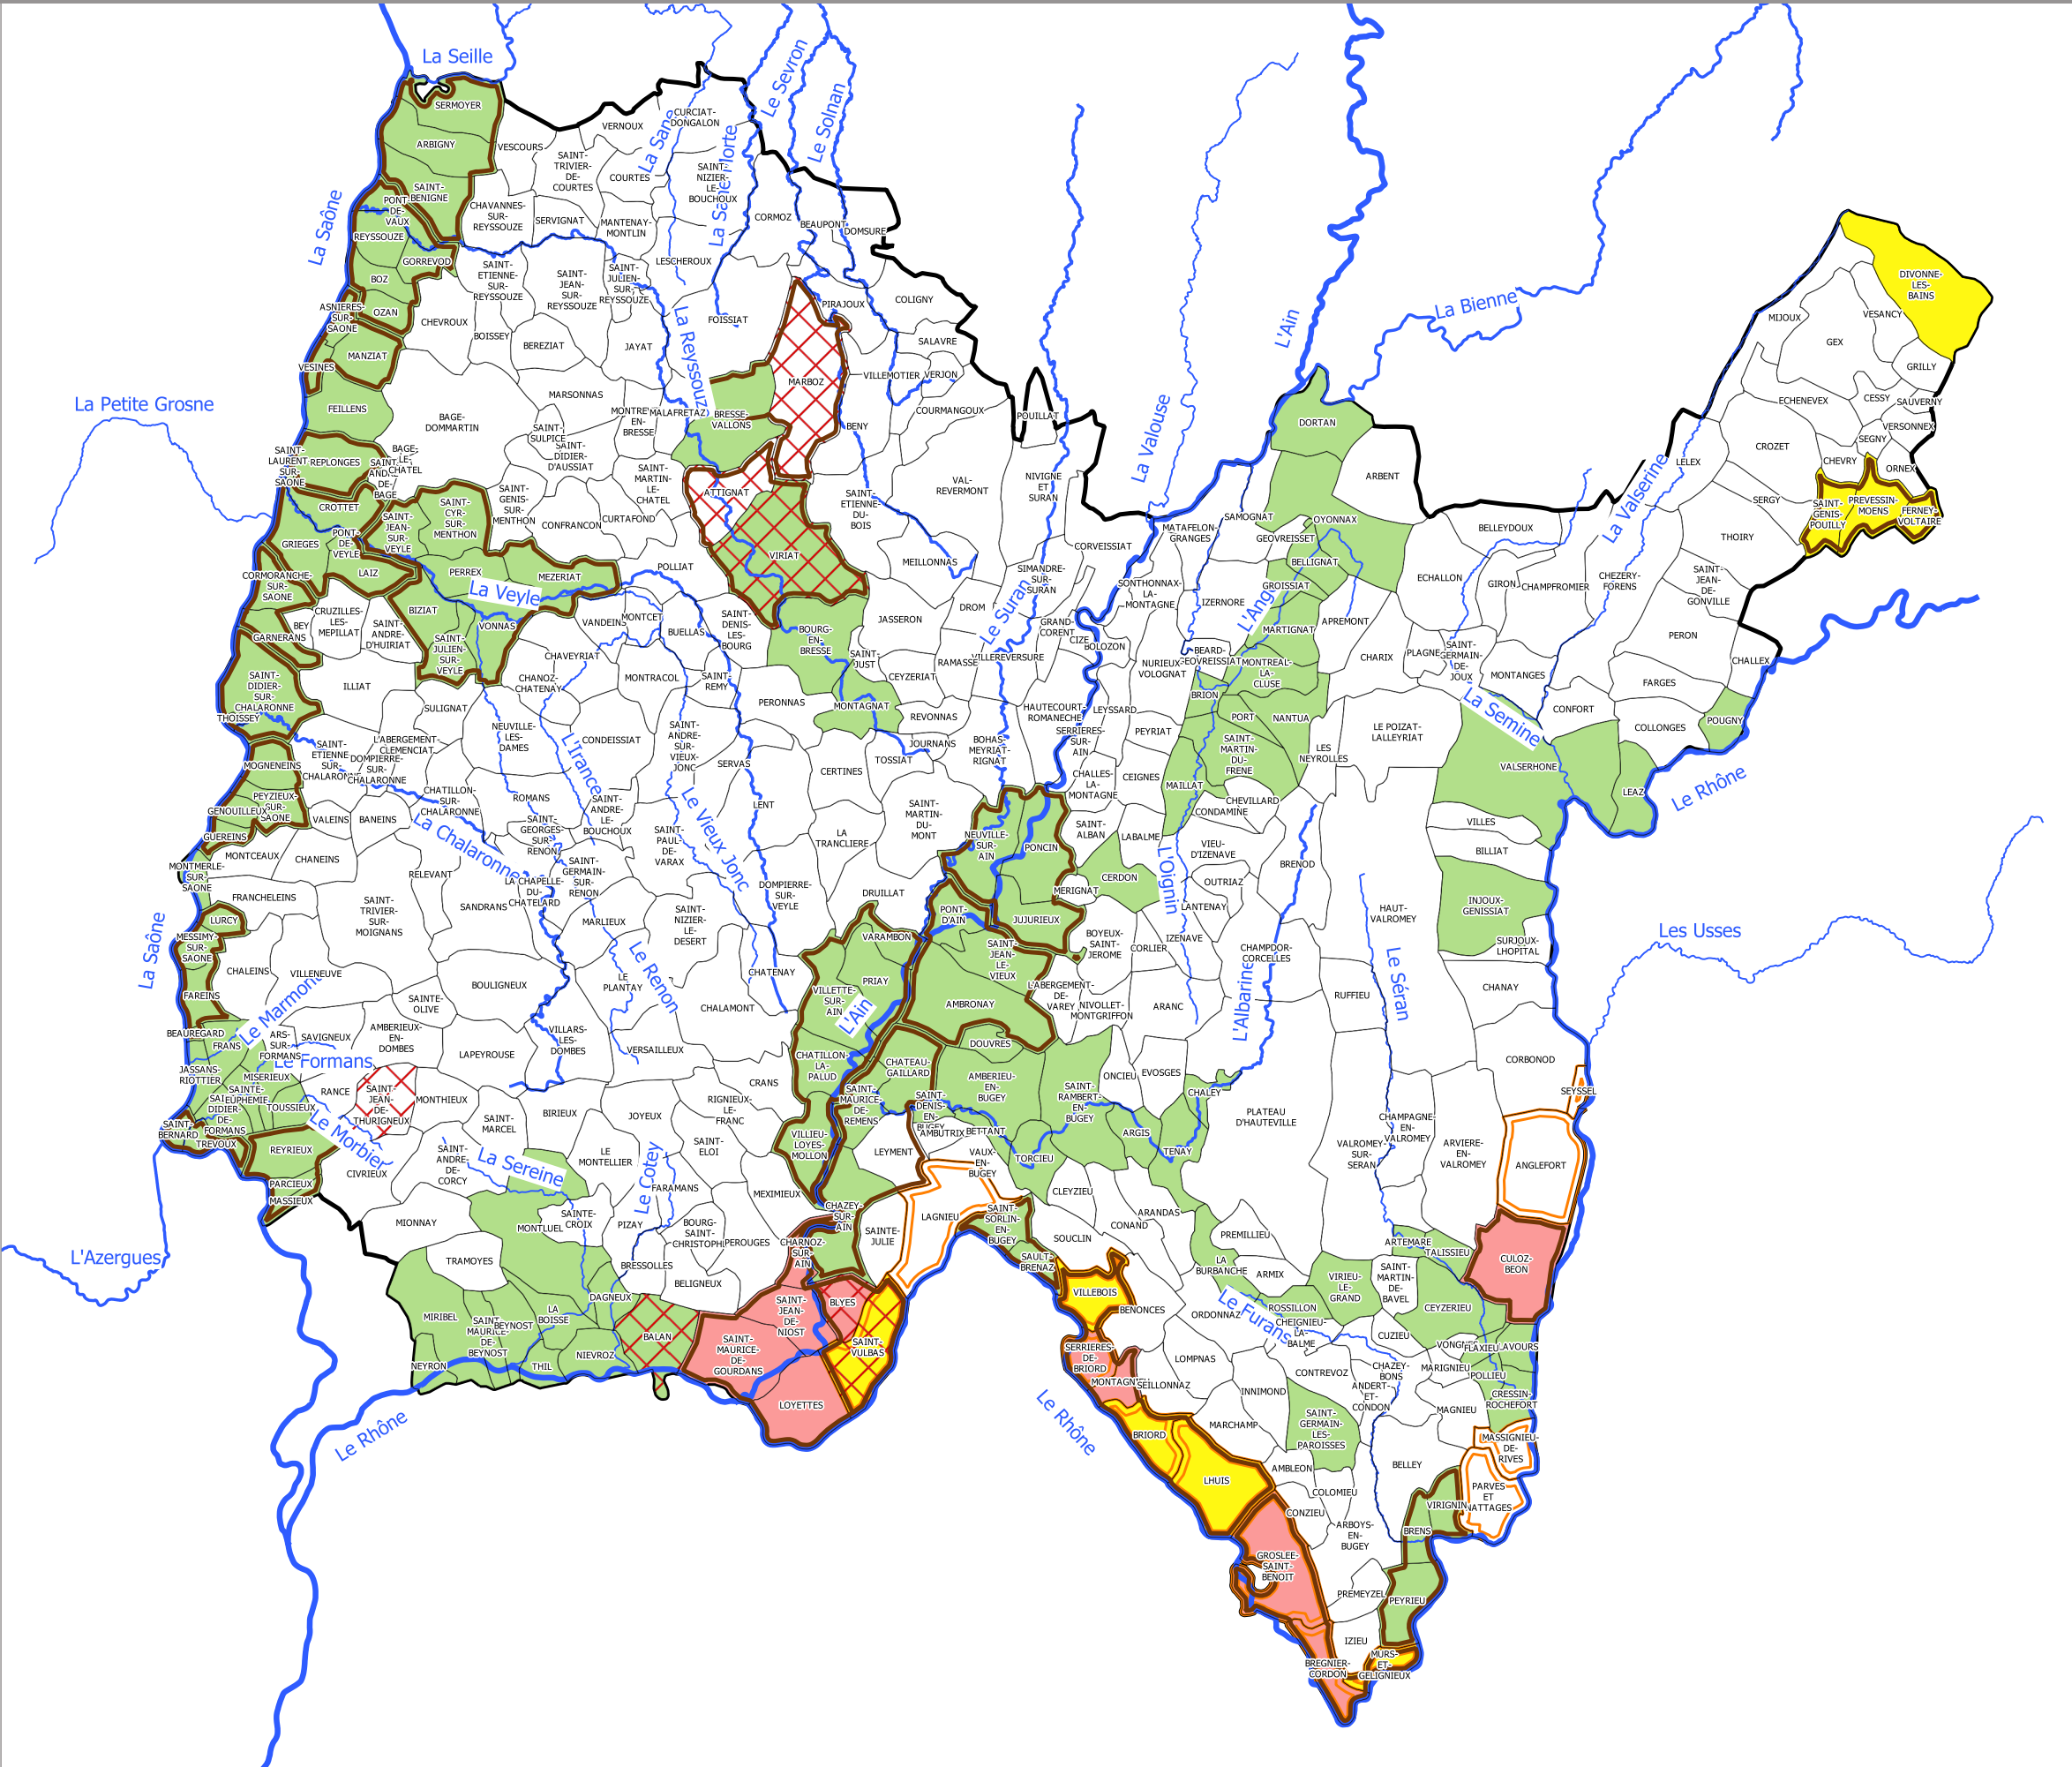

Carte des plans de prévention des risques naturels (PPRn) et technologiques (PPRt) au 1er septembre 2023

Département de l'Ain

Légende:

— Limites communales

Plans de prévention des risques

- PPRn approuvé
- PPRn prescrit
- PPRn en révision
- PSS : plan des surfaces submersibles du Rhône encore valide (voir aléa de référence dans le porter à connaissance)
- PPRt approuvé
- PPRt prescrit
- PPRIntercommunaux

Cours d'eau