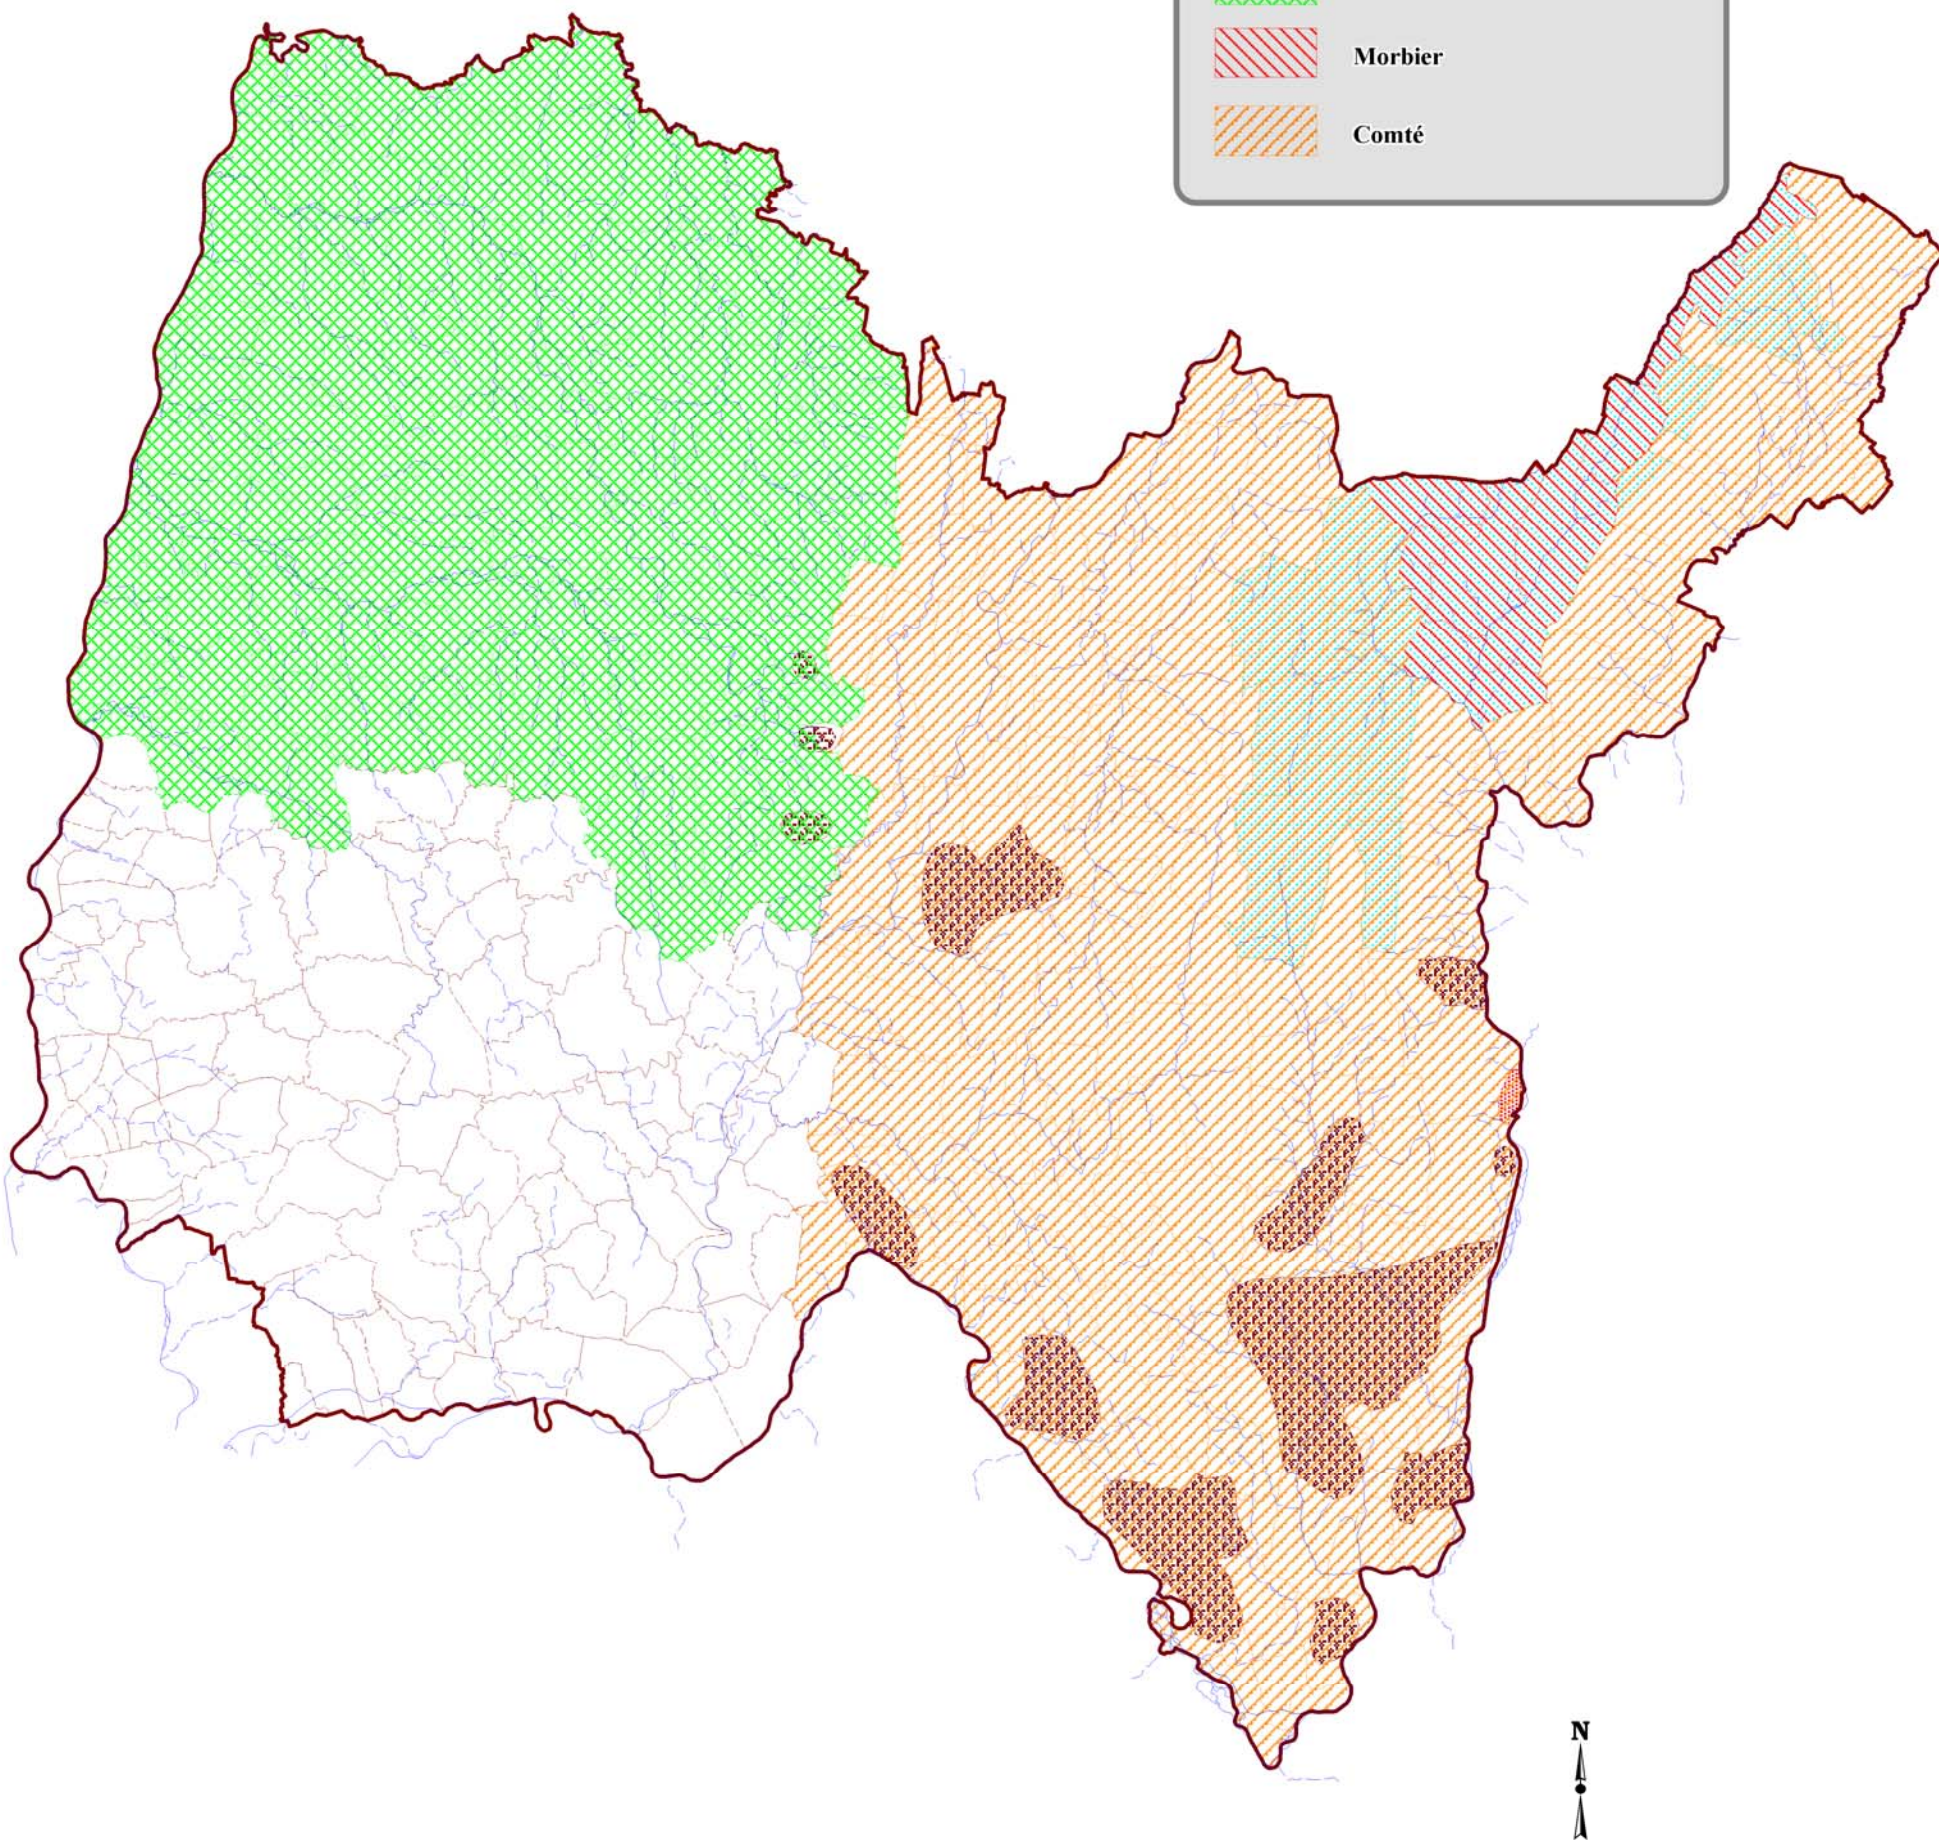

CARTE DES CONTRAINTES ENVIRONNEMENTALES

**CARTE 9: LES ESPACES BENEFICIANT D'UNE
APPELLATION D'ORIGINE CONTROLEE**

LEGENDE

Secteurs de délimitation :

-  AOC "Bugey"
-  AOC "Bleu de Gex"
-  AOC "Seyssel"

Territoires communaux d'appellations :

-  Volailles de Bresse
-  Morbier
-  Comté

Données : DDAF de l'Ain, 1998
Fond administratif : (c) IGN Paris, 1993

Données de la carte 9

LISTE DES COMMUNES CONCERNEES PAR UN TERRITOIRE COMMUNAL D'APPELLATION