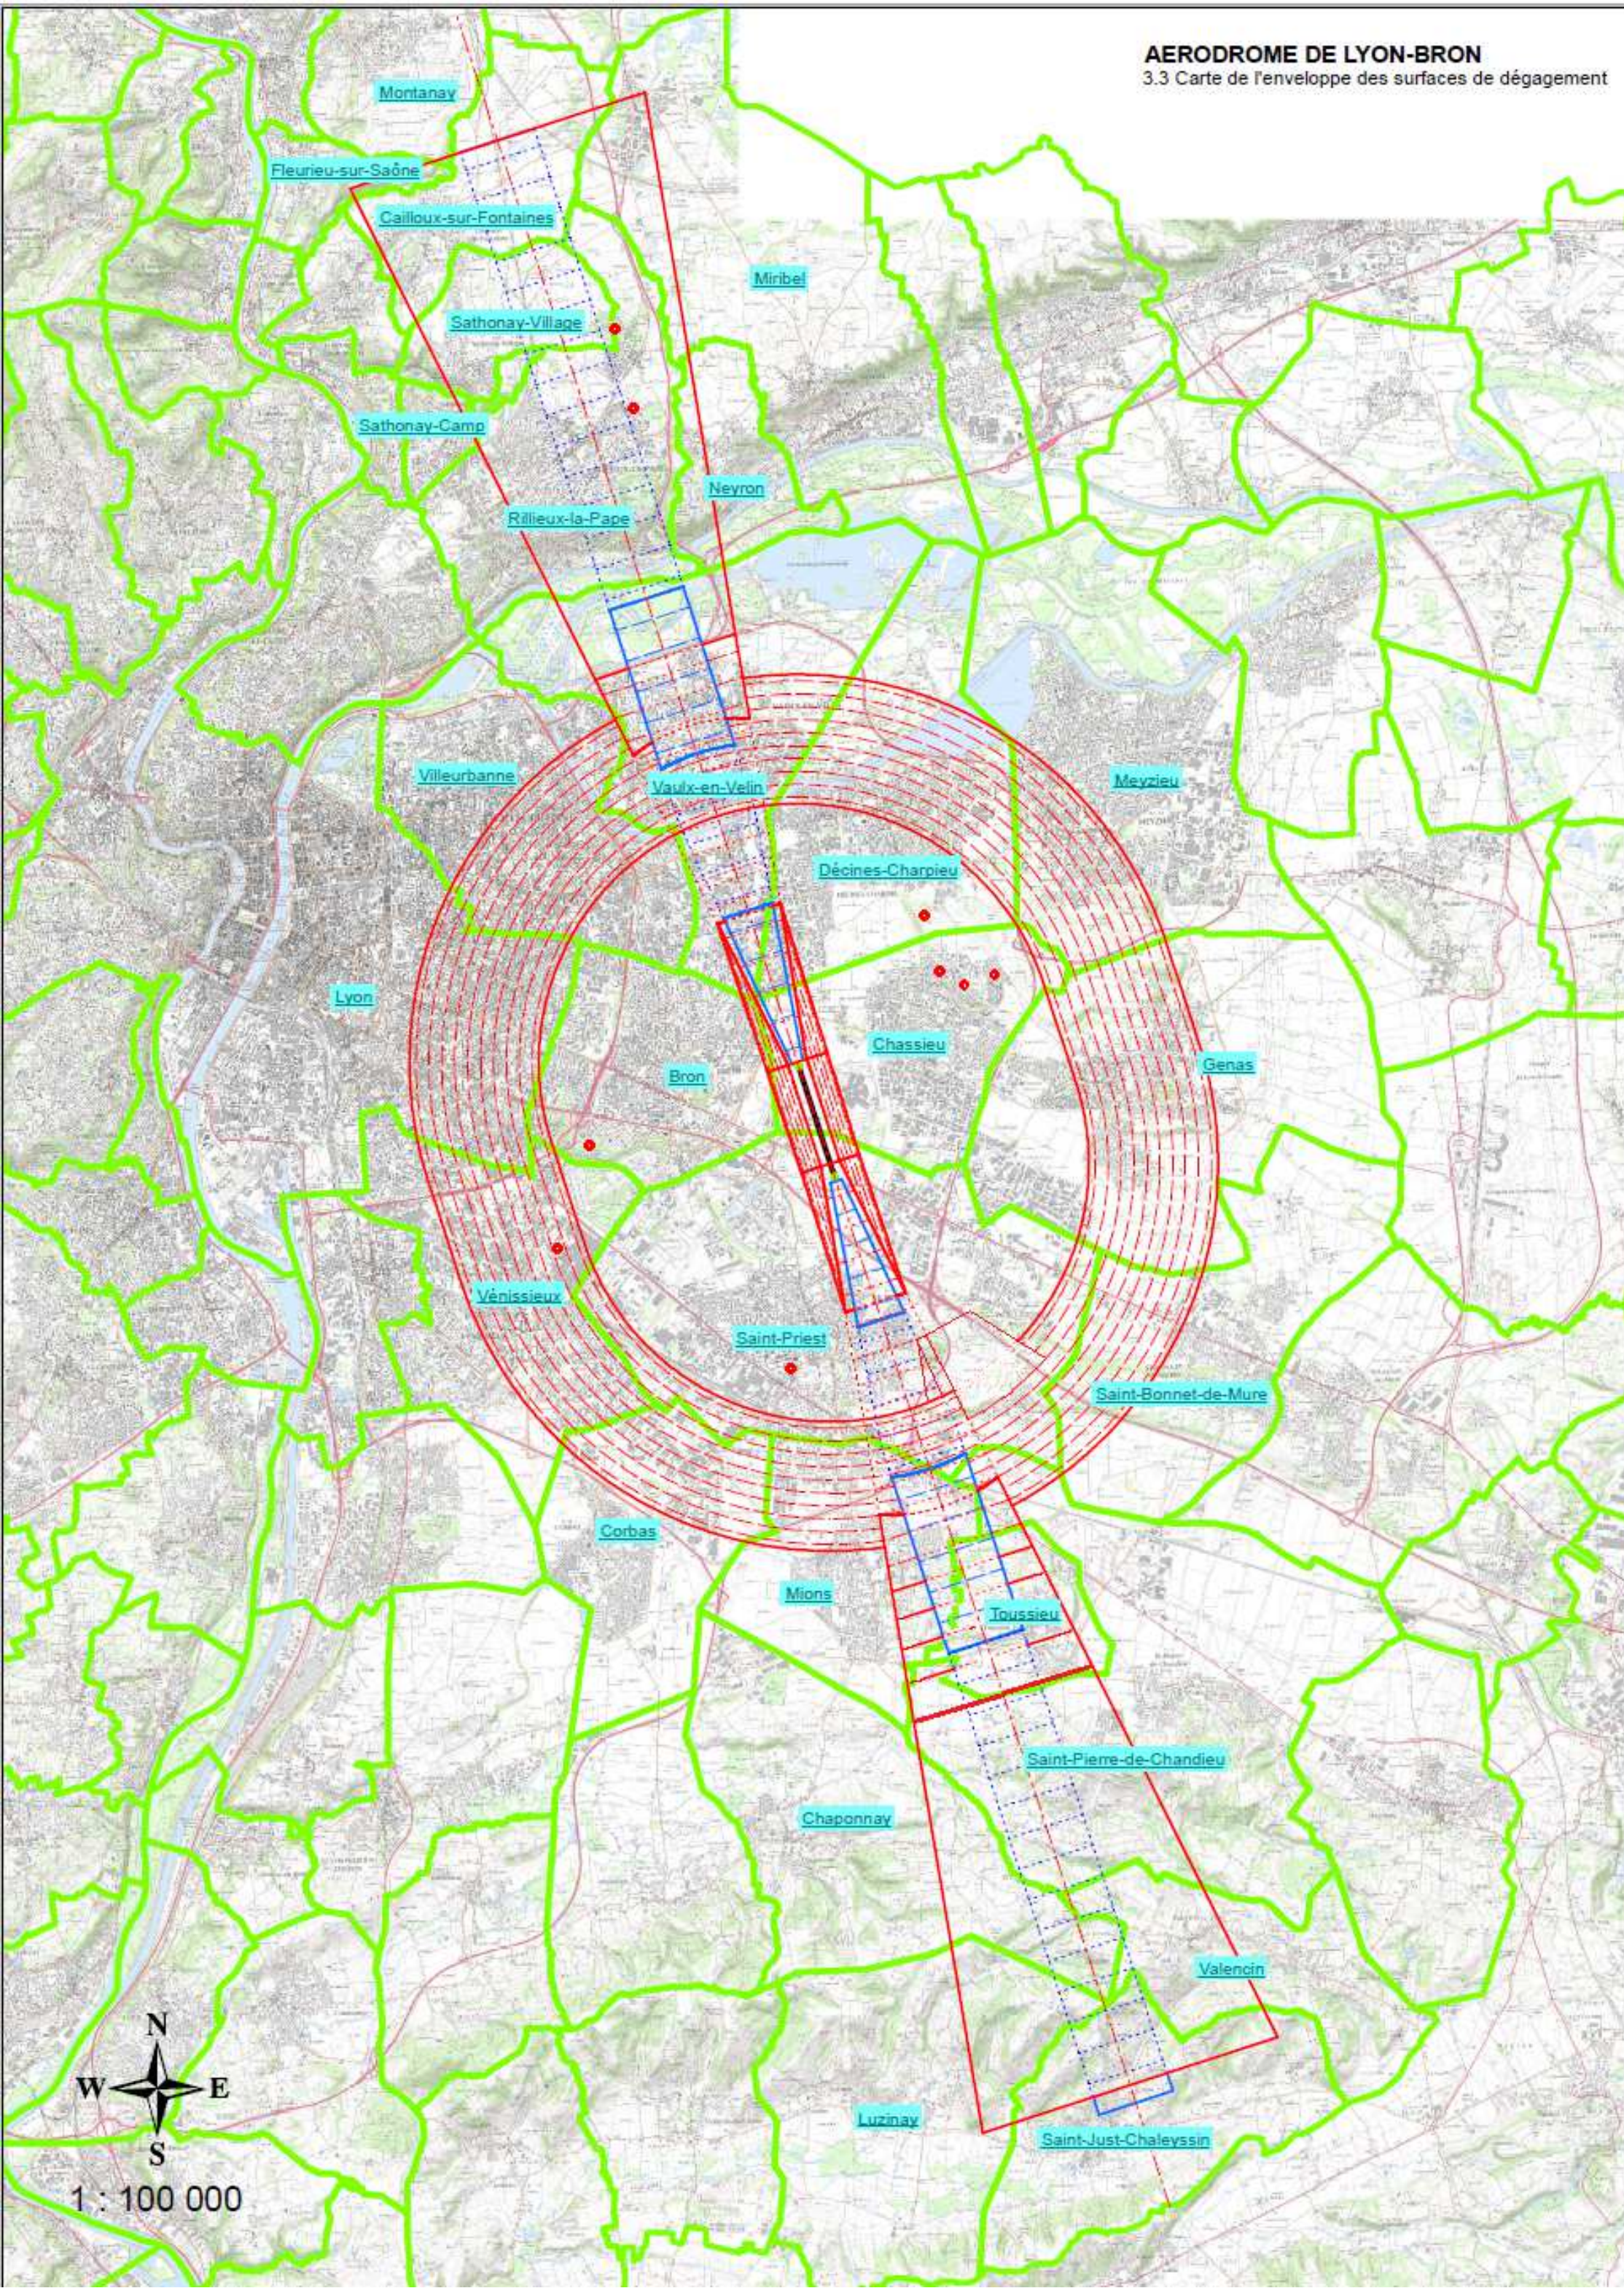

AERODROME DE LYON-BRON
3.3 Carte de l'enveloppe des surfaces de dégagement

1 : 100 000