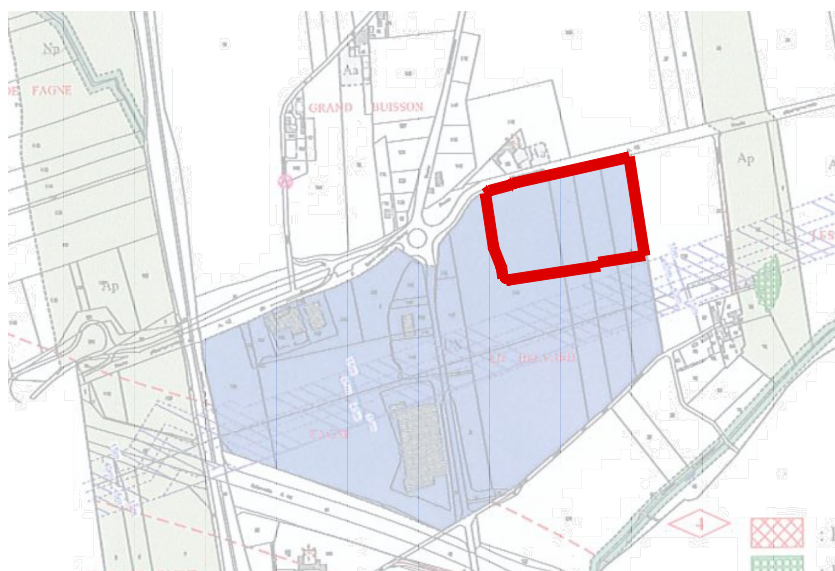

SITUATION

VUE AERIEENNE

PLU

LOT n°24
 Parc d'activité de Civrieux
 Technoparc Saône Vallée
 01390 CIVRIEUX

S=42741m²

Parcelles:
 ZW 205, 33, 34 et 35 pour partie
 PLU= Zone Ux
 Sismicité 2

ALCYON- NOVELIGE -Bâtiment industriel - Techno parc - 01390 CIVRIEUX