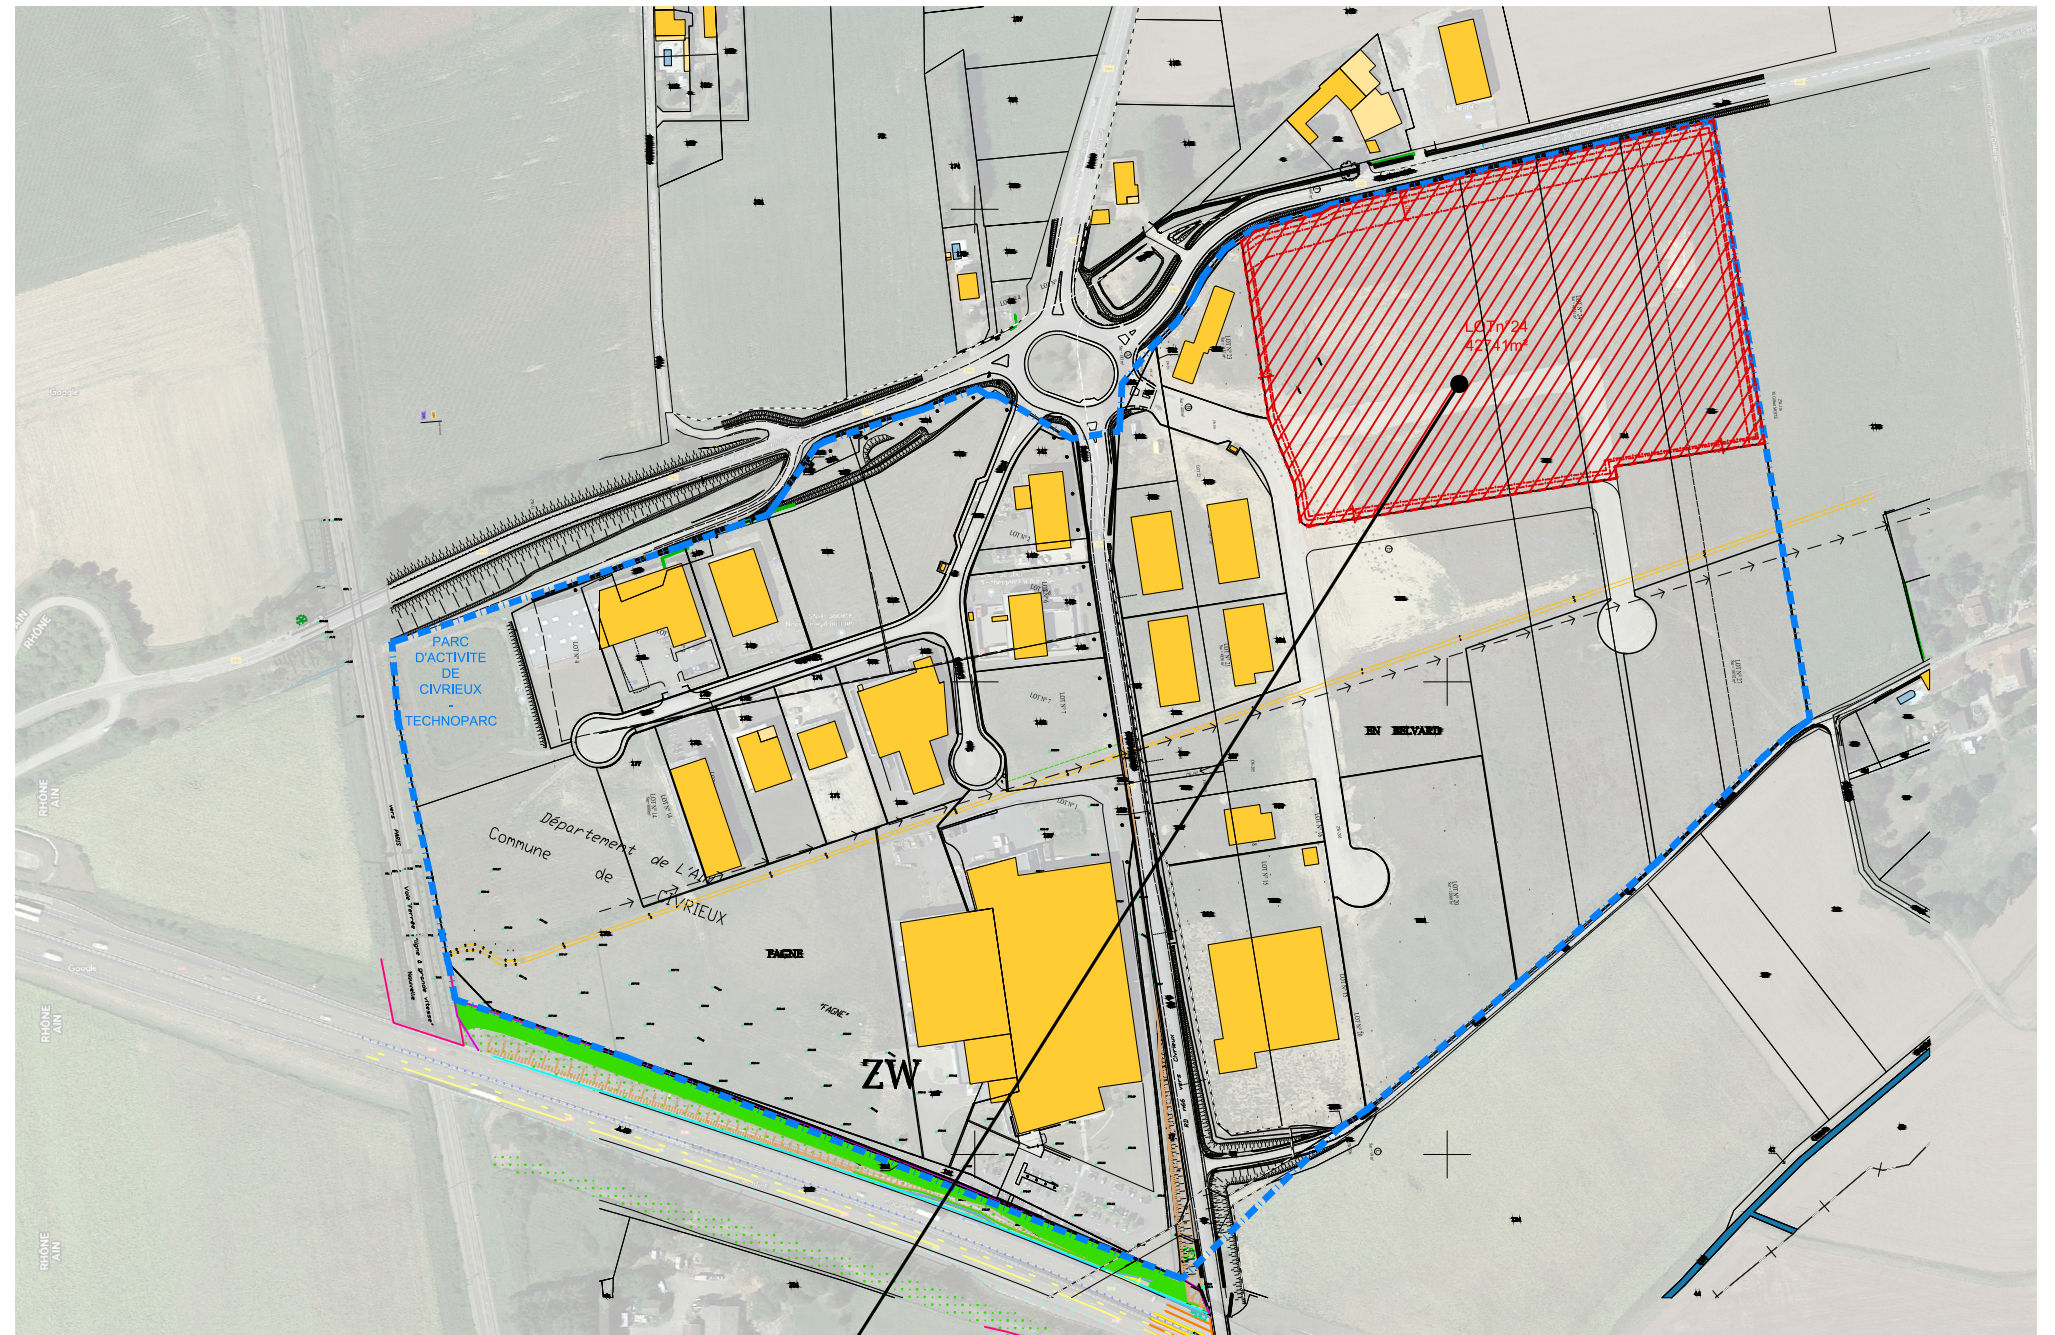

SITUATION

VUE AERIEENNE

PLU

LOT n°24
 Parc d'activité de Civrieux
 Technoparc Saône Vallée
 01390 CIVRIEUX

S=42741m²

Parcelles:
 ZW 205, 33, 34 et 35 pour partie
 PLU= Zone Ux
 Sismicité 2

ALCYON- NOVELIGE -Bâtiment industriel - Techno parc - 01390 CIVRIEUX

n° plan et indice	date	ech	phase	ref info
301 A	07/09/2018	1/4000	PC	16012-301-Situation_0