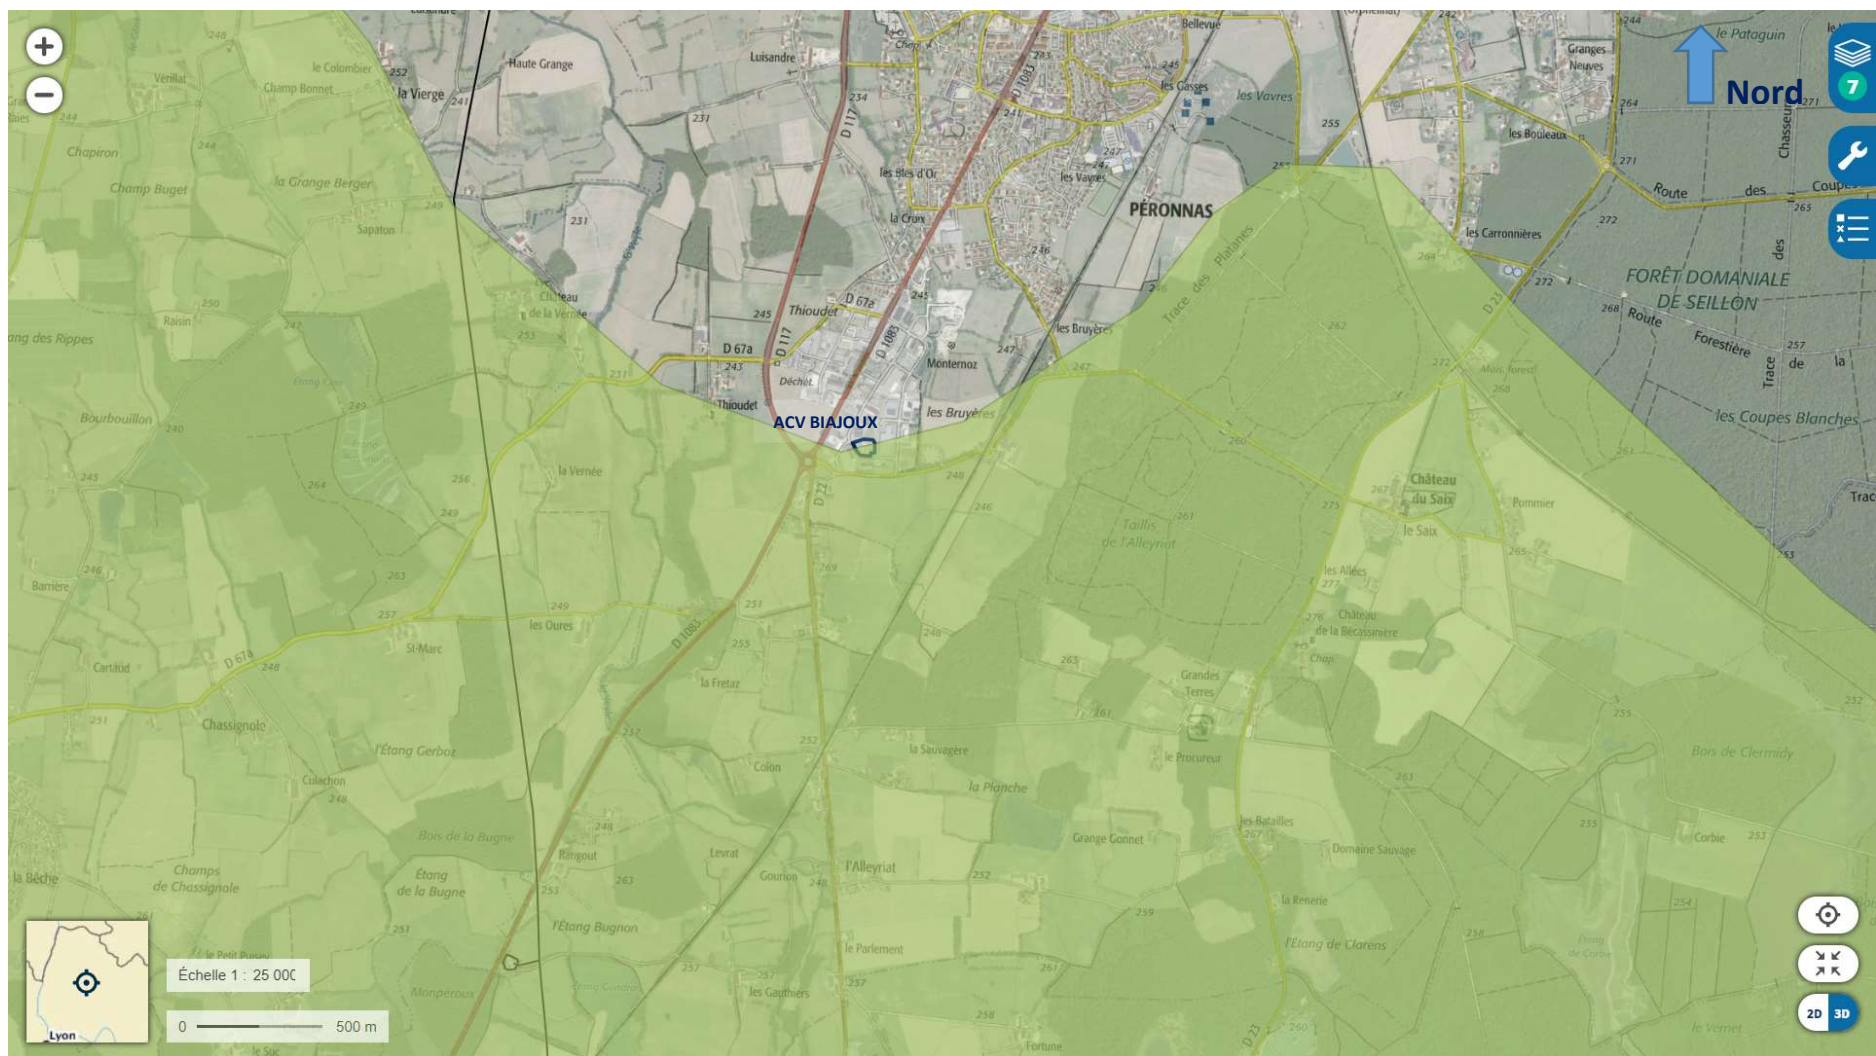

**Zone NATURA 2000 La Dombes (Géoportail)**

**ZNIEFF de Type II « Ensemble formé par la Dombes des étangs et sa bordure orientale forestière » (Géoportail)**