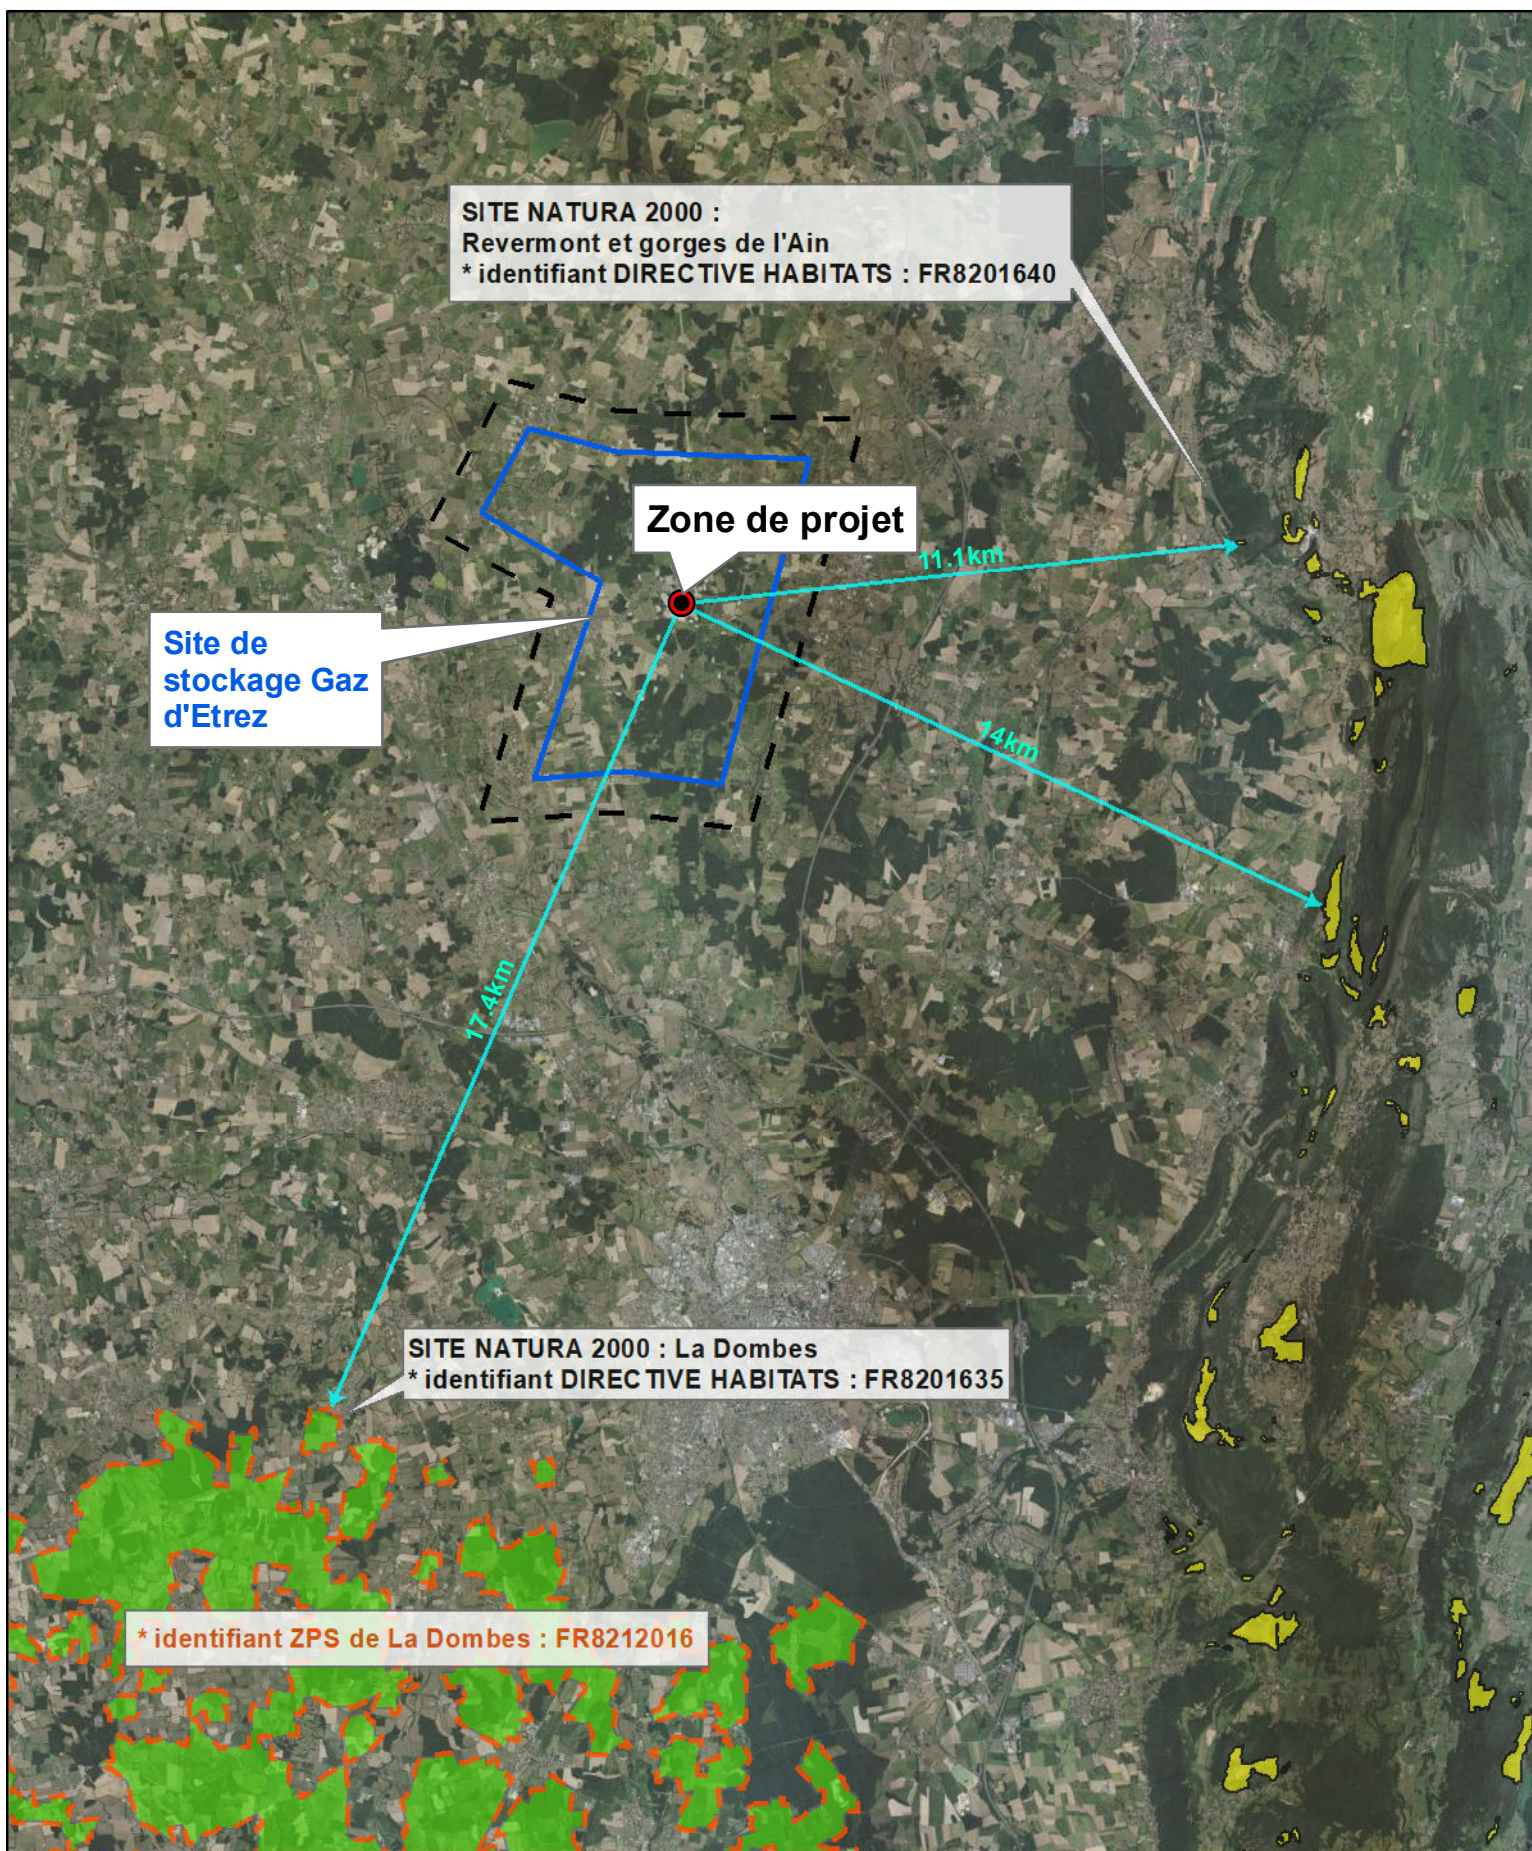

Carte des sites NATURA 2000 - Projet HYPSTER

storengy

0 2.5 5 10 km

1:150 000

Coordinate System: RGF 1993 Lambert 93

- Site Natura 2000 FR8201635
- Site Natura 2000 FR8201640
- Zones de protection spéciale
- Périmètre de protection
- Périmètre de stockage