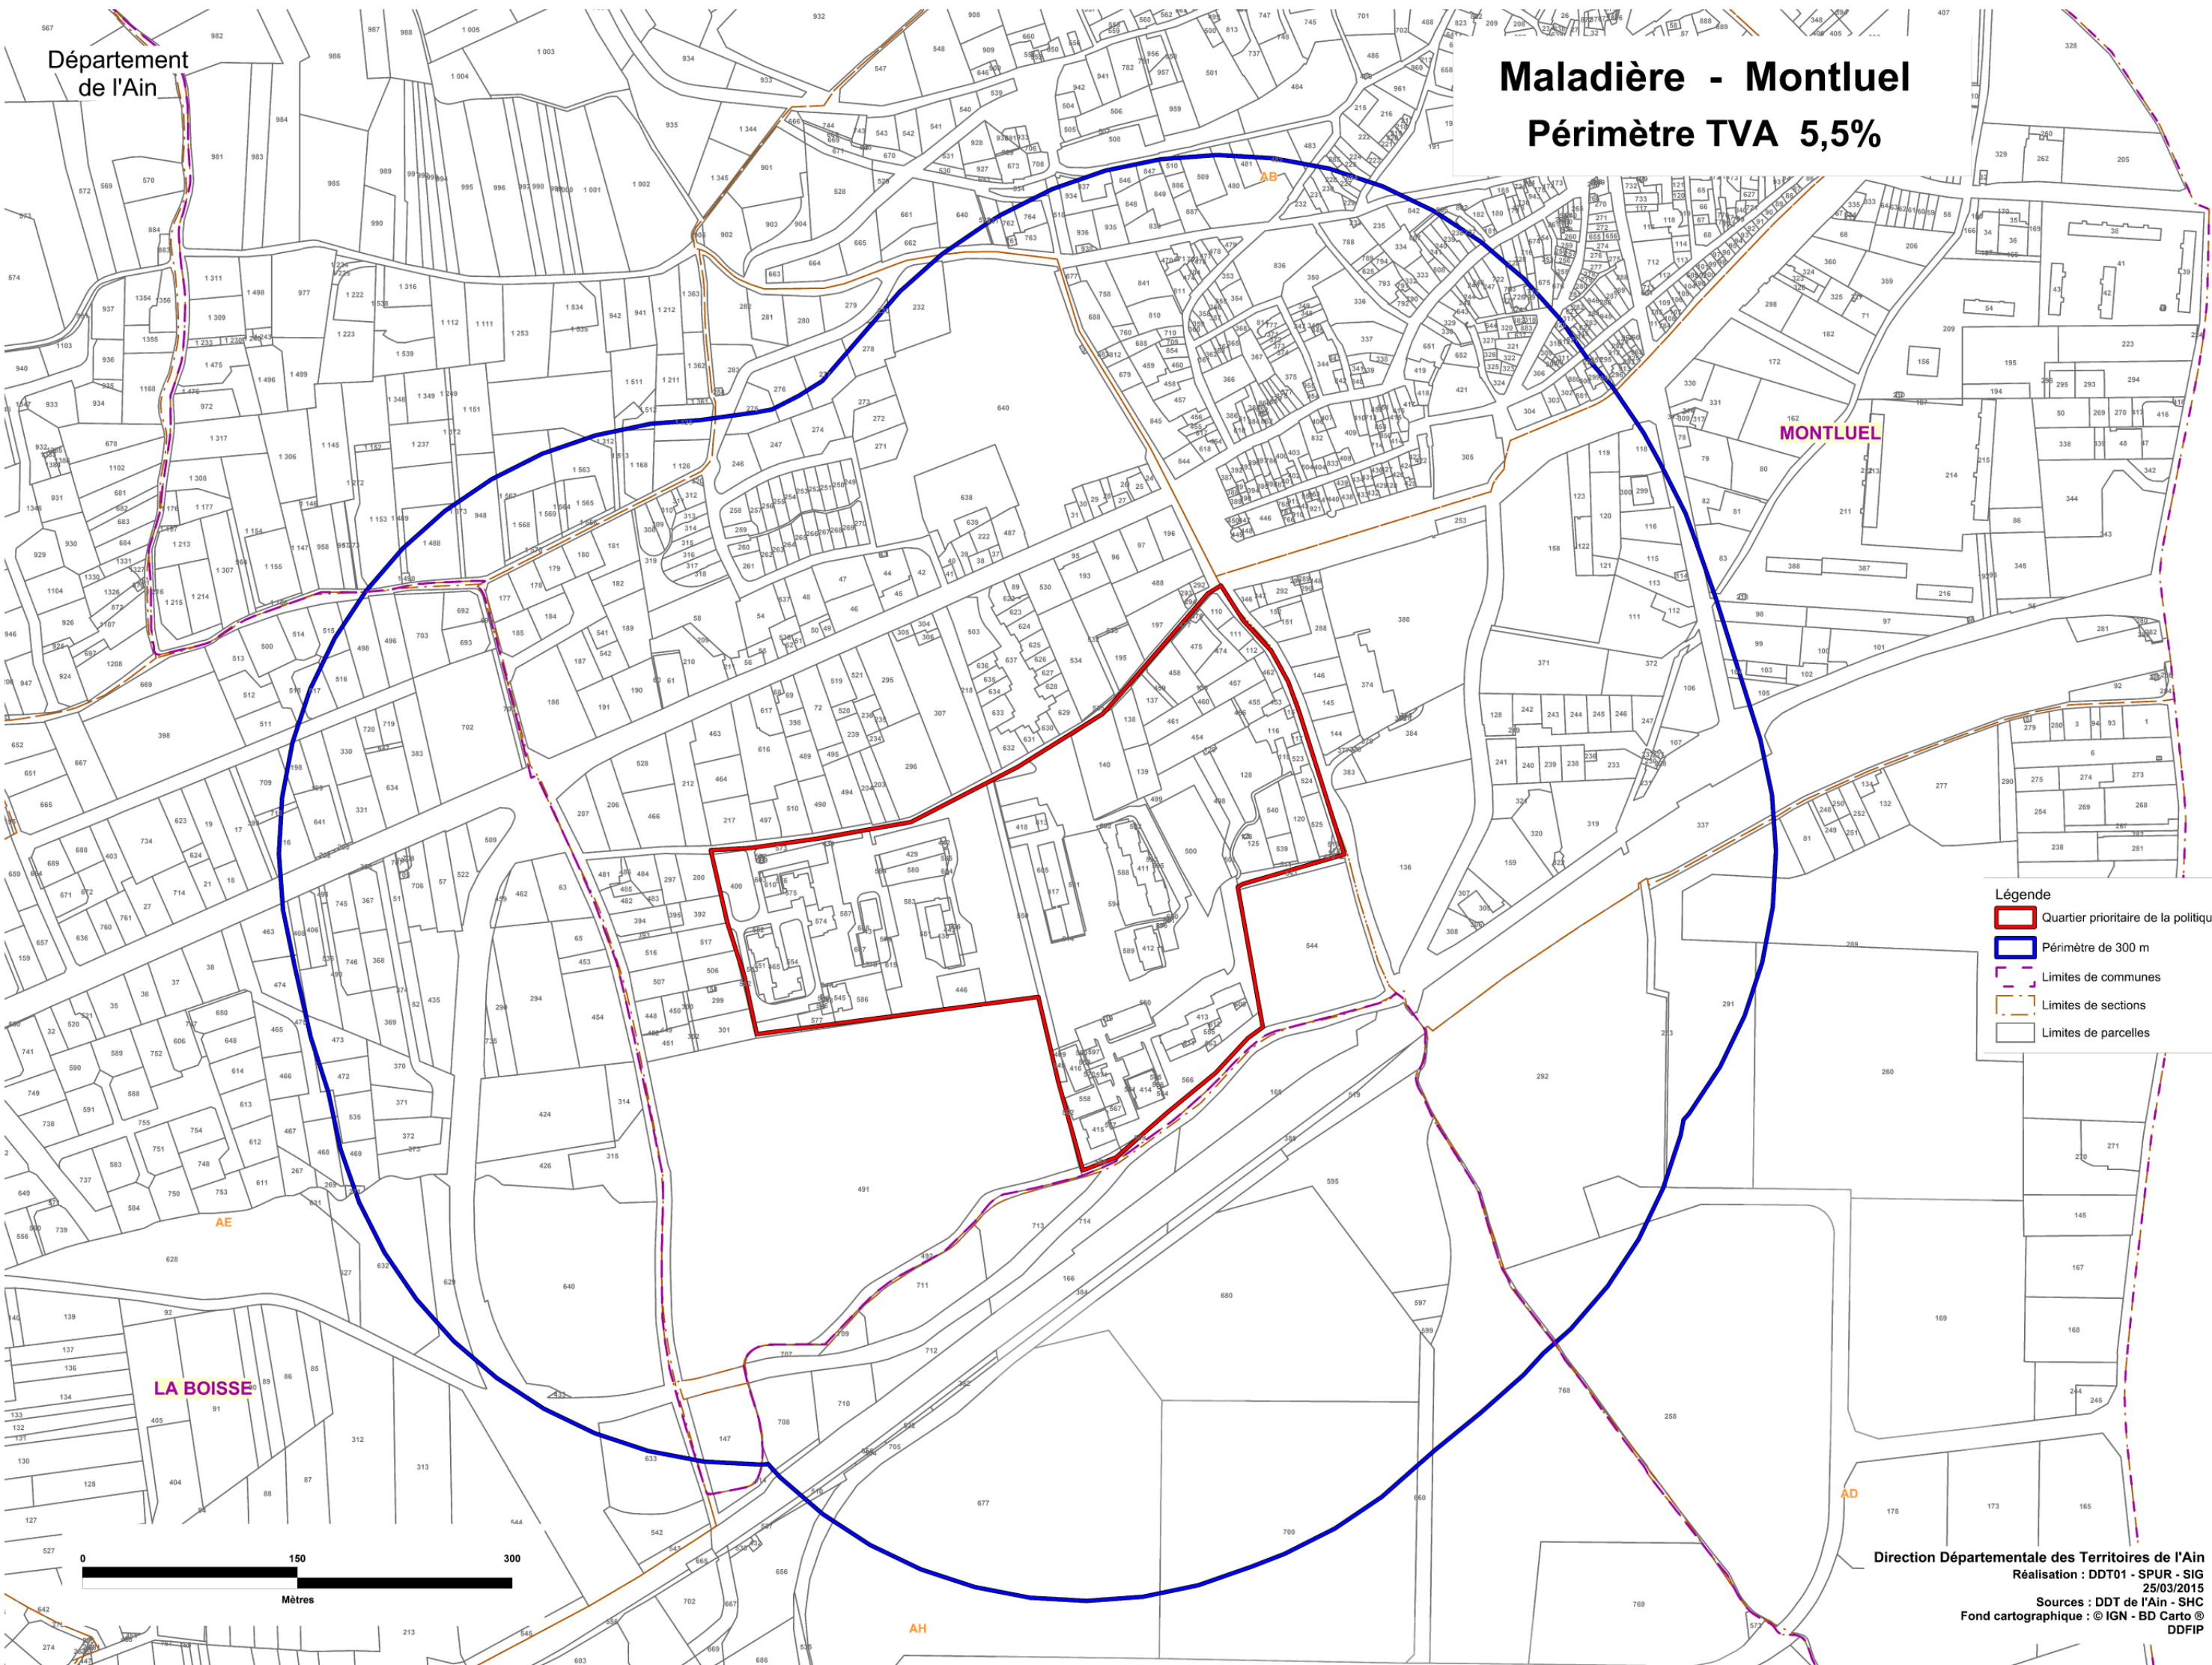

Maladière - Montluel

Périmètre TVA 5,5%

Légende

- Quartier prioritaire de la politique de la ville (QPV)
- Périmètre de 300 m
- Limites de communes
- Limites de sections
- Limites de parcelles