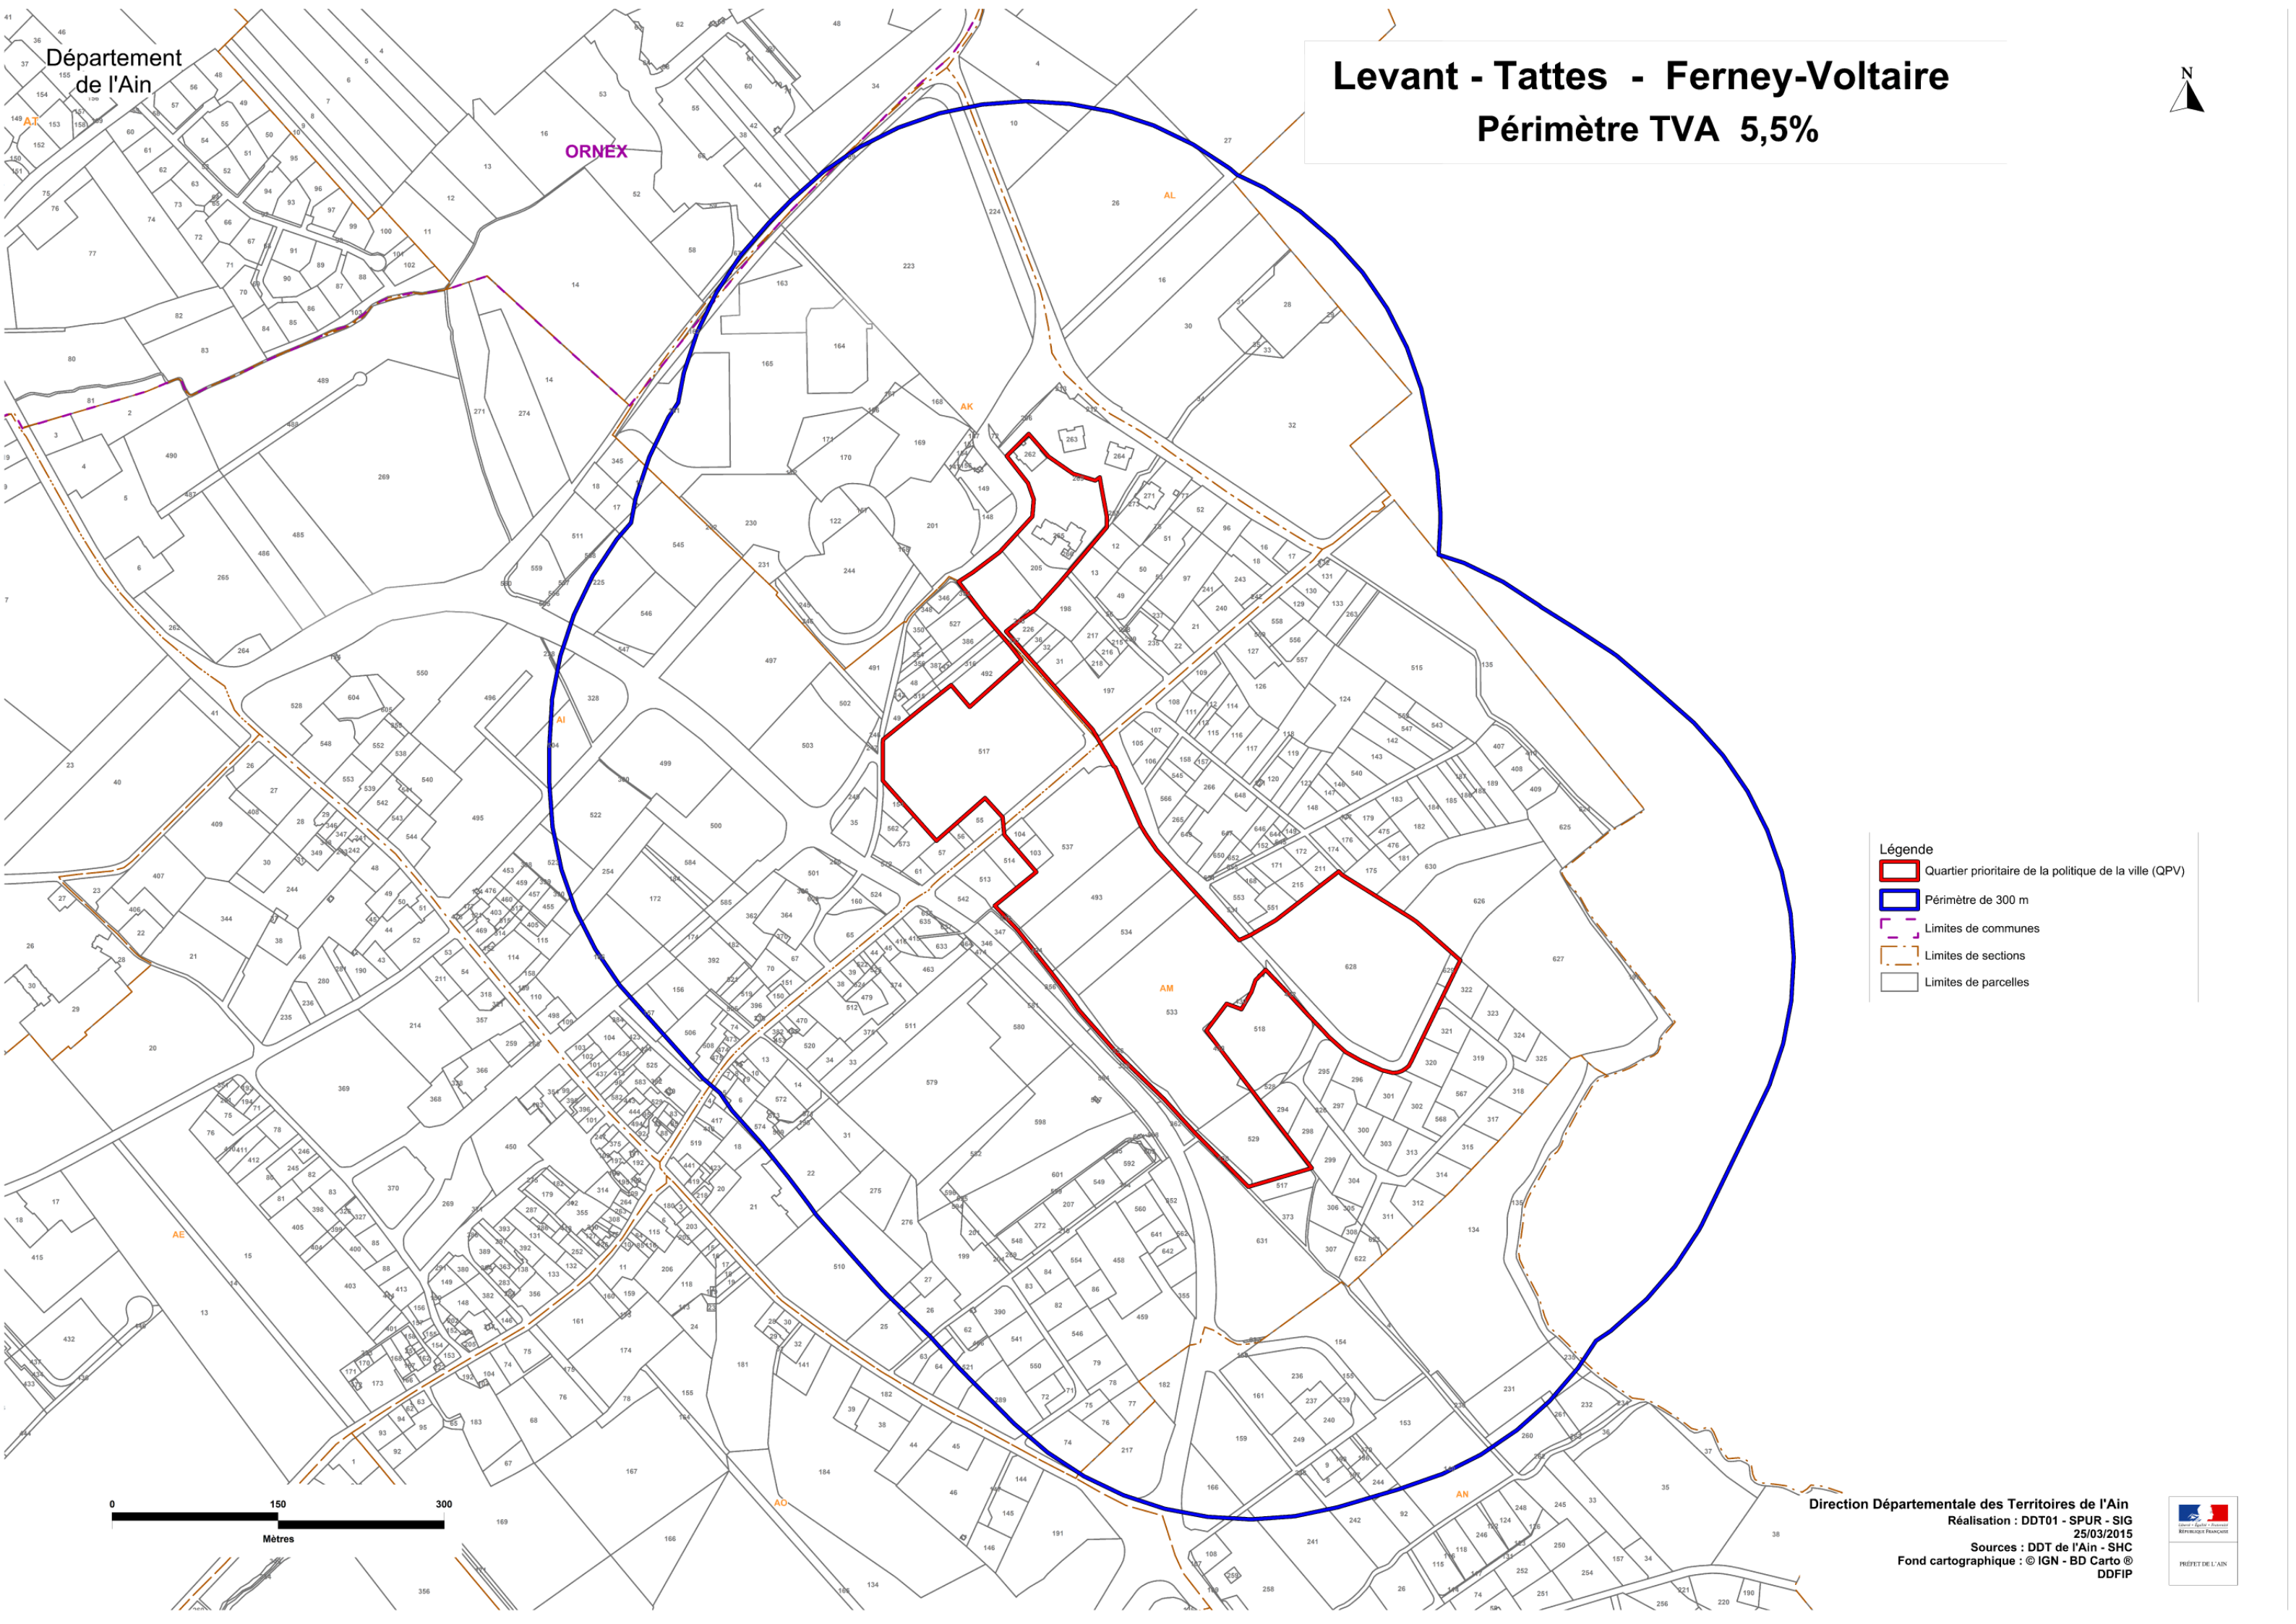

# Levant - Tattes - Ferney-Voltaire

## Périmètre TVA 5,5%

- Légende**
-  Quartier prioritaire de la politique de la ville (QPV)
  -  Périmètre de 300 m
  -  Limites de communes
  -  Limites de sections
  -  Limites de parcelles