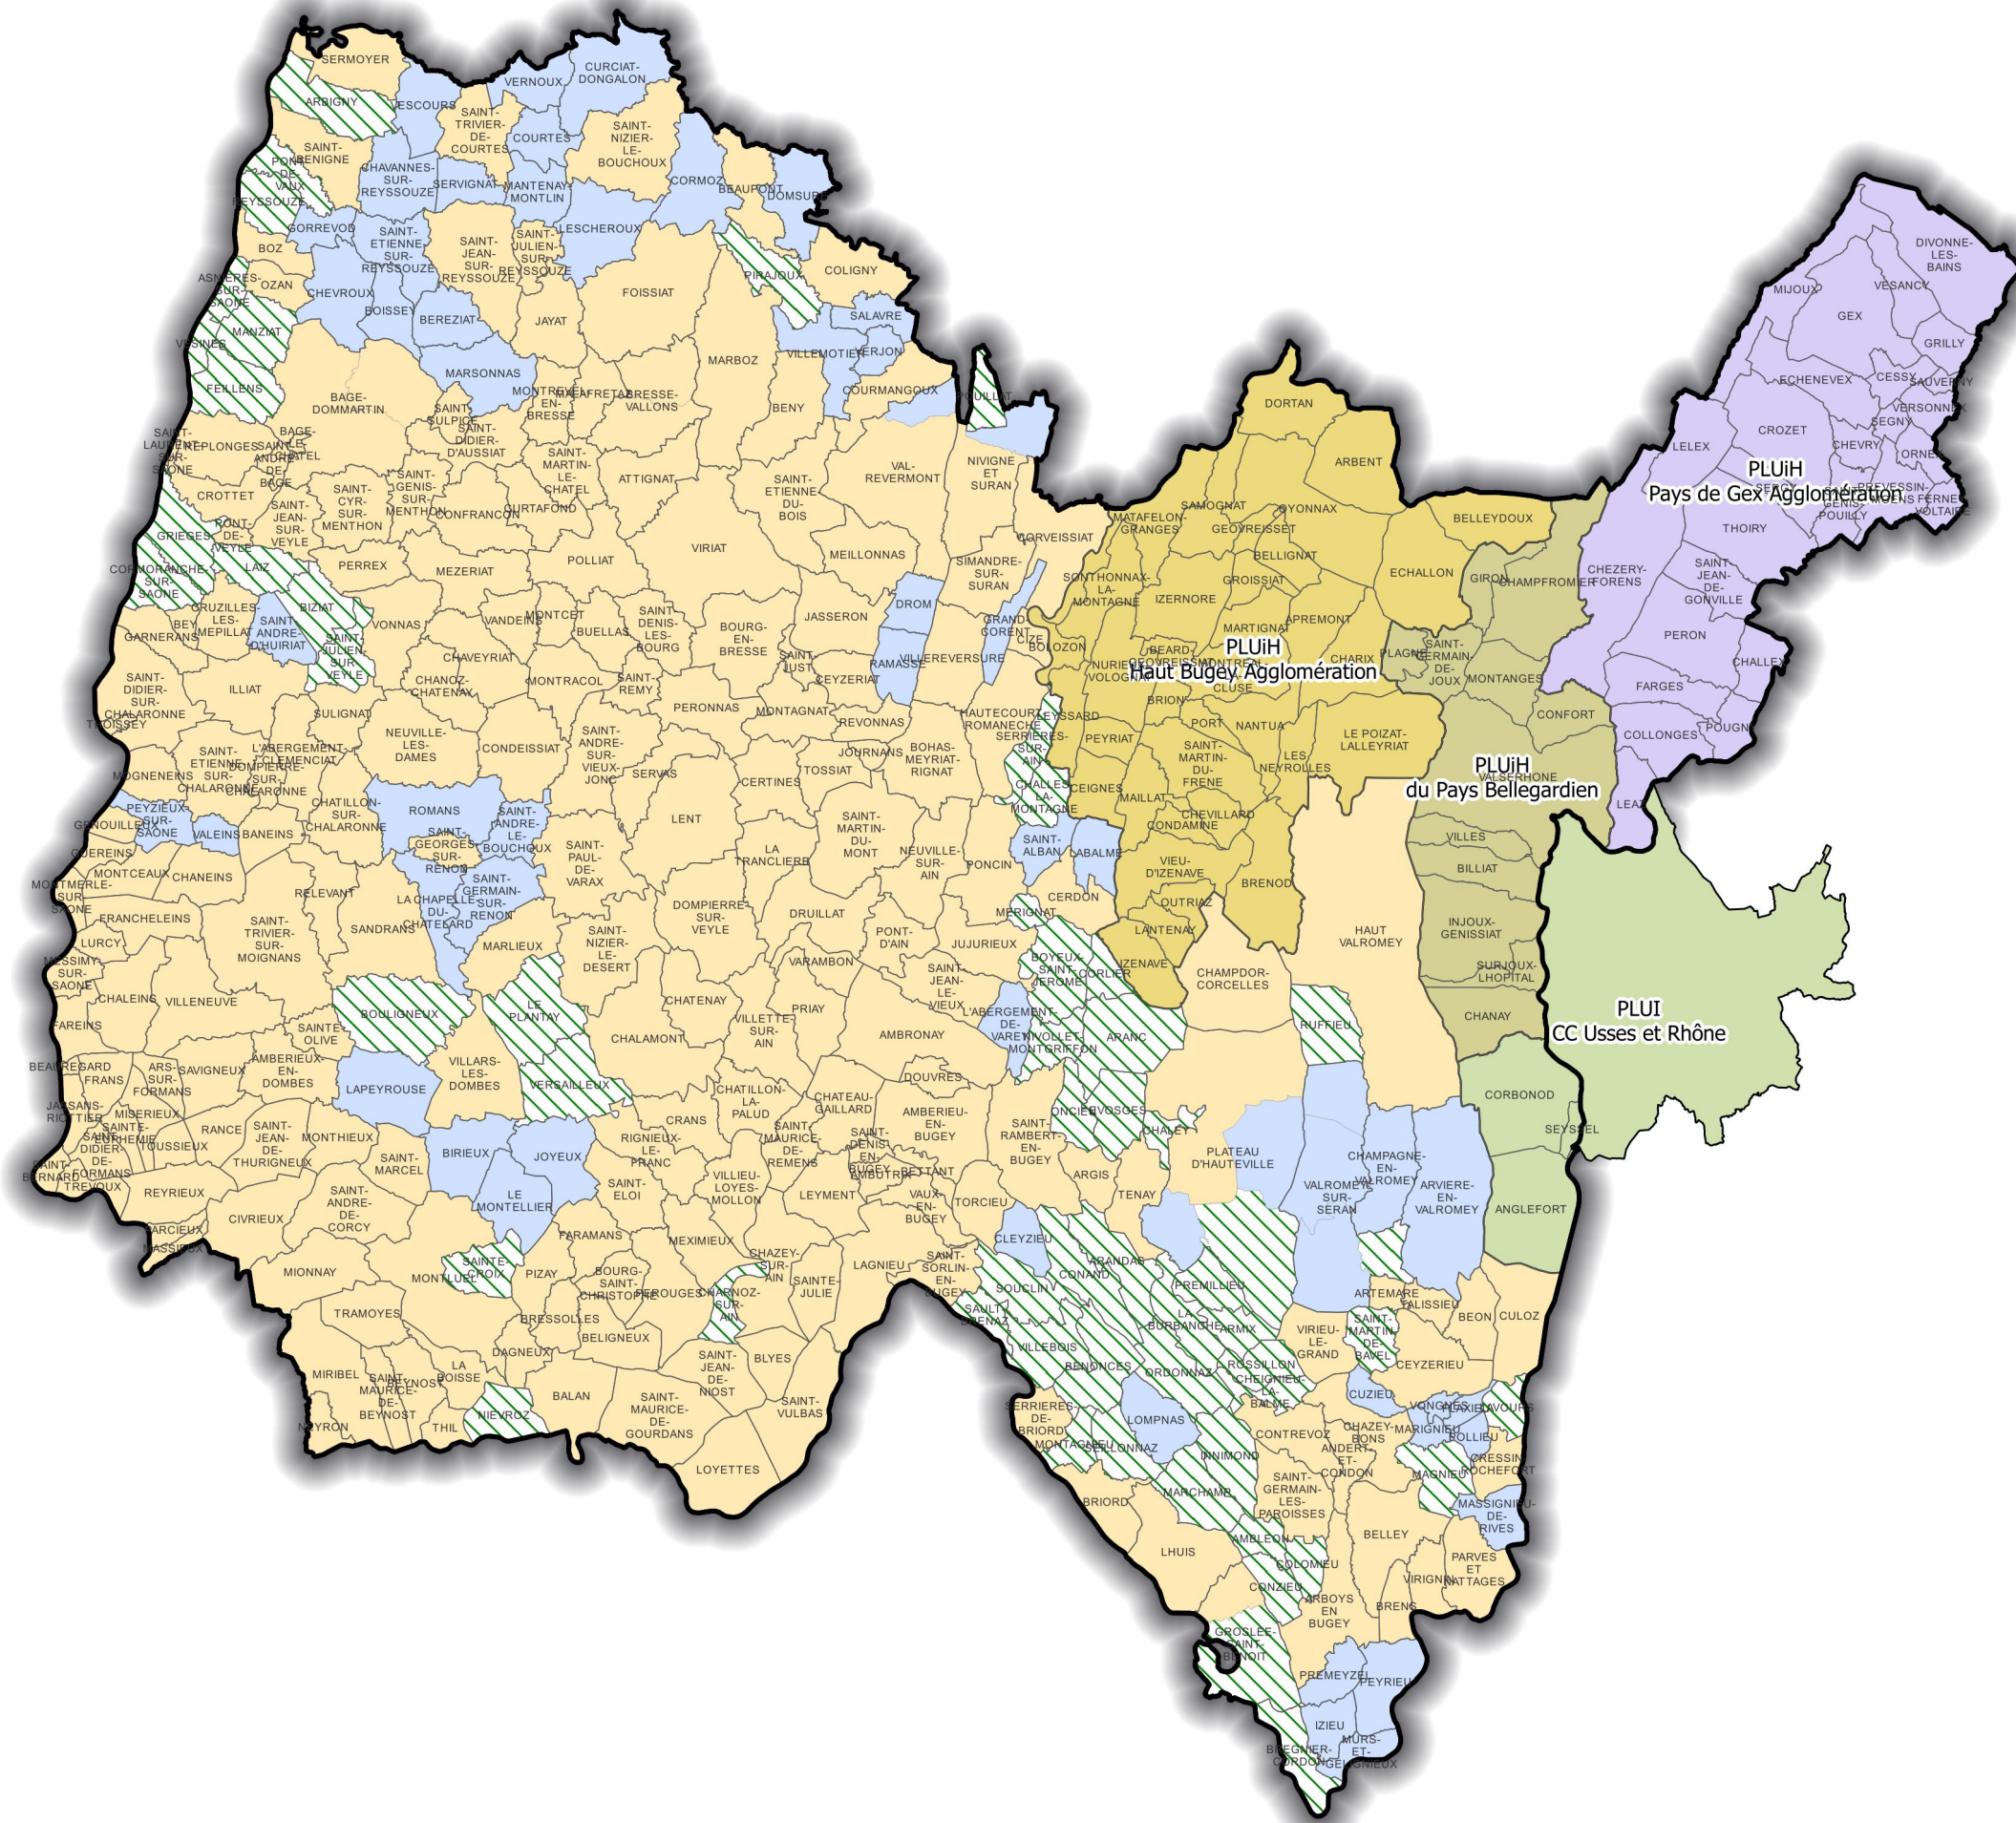

# Documents d'urbanisme opposables (au 10/10/2022)

## Légende

- CC approuvée (57)
- PLU approuvé (212)
- RNU (57)
- PLUiH Haut Bugey Agglomération
- PLUiH du Pays Bellegardien
- PLUiH Pays de Gex Agglomération
- PLUi CC Usse et Rhône