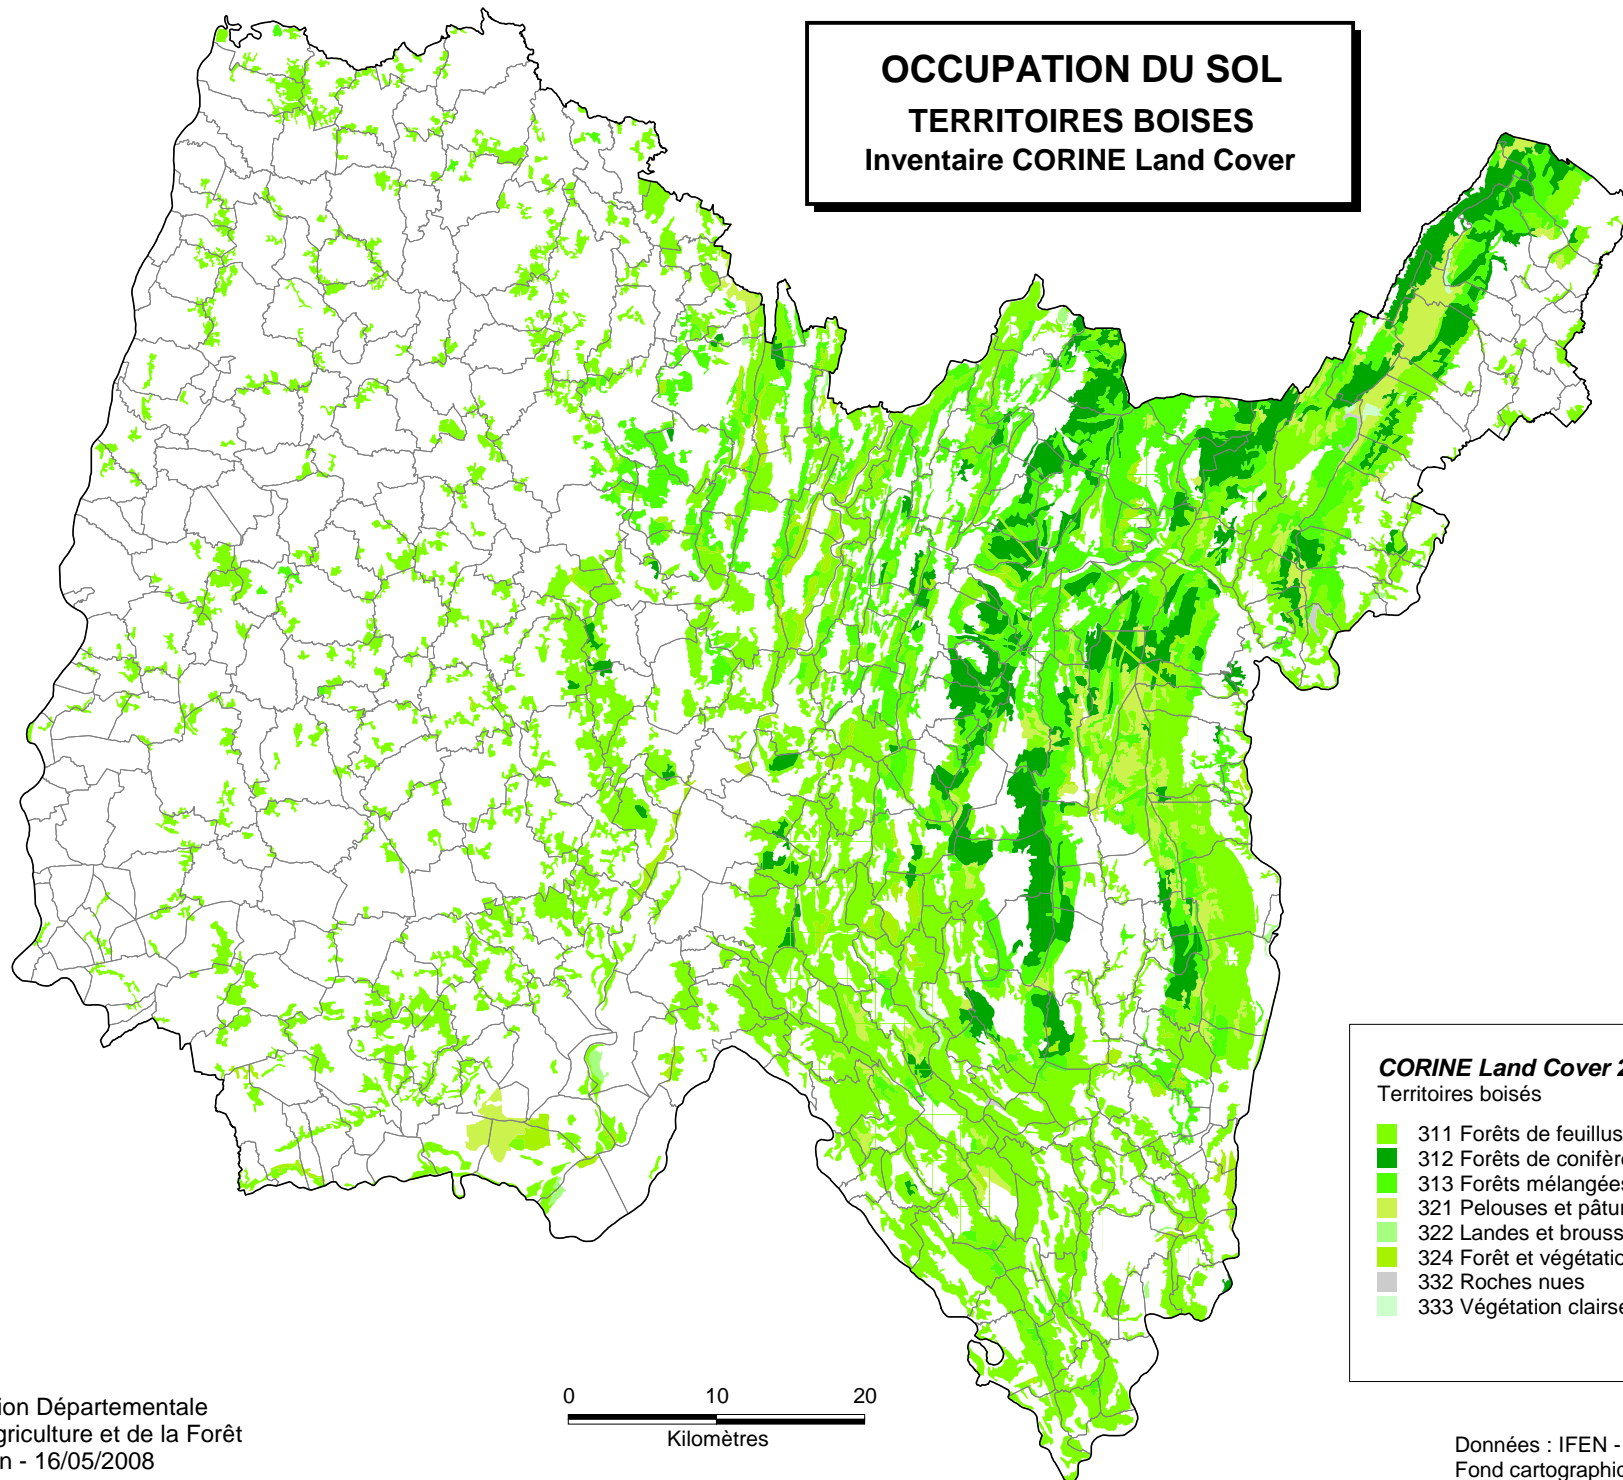

OCCUPATION DU SOL
TERRITOIRES BOISES
Inventaire CORINE Land Cover

CORINE Land Cover 2000

Territoires boisés

-  311 Forêts de feuillus
-  312 Forêts de conifères
-  313 Forêts mélangées
-  321 Pelouses et pâturages naturels
-  322 Landes et broussailles
-  324 Forêt et végétation arbustive en mutation
-  332 Roches nues
-  333 Végétation clairsemée

0 10 20
Kilomètres