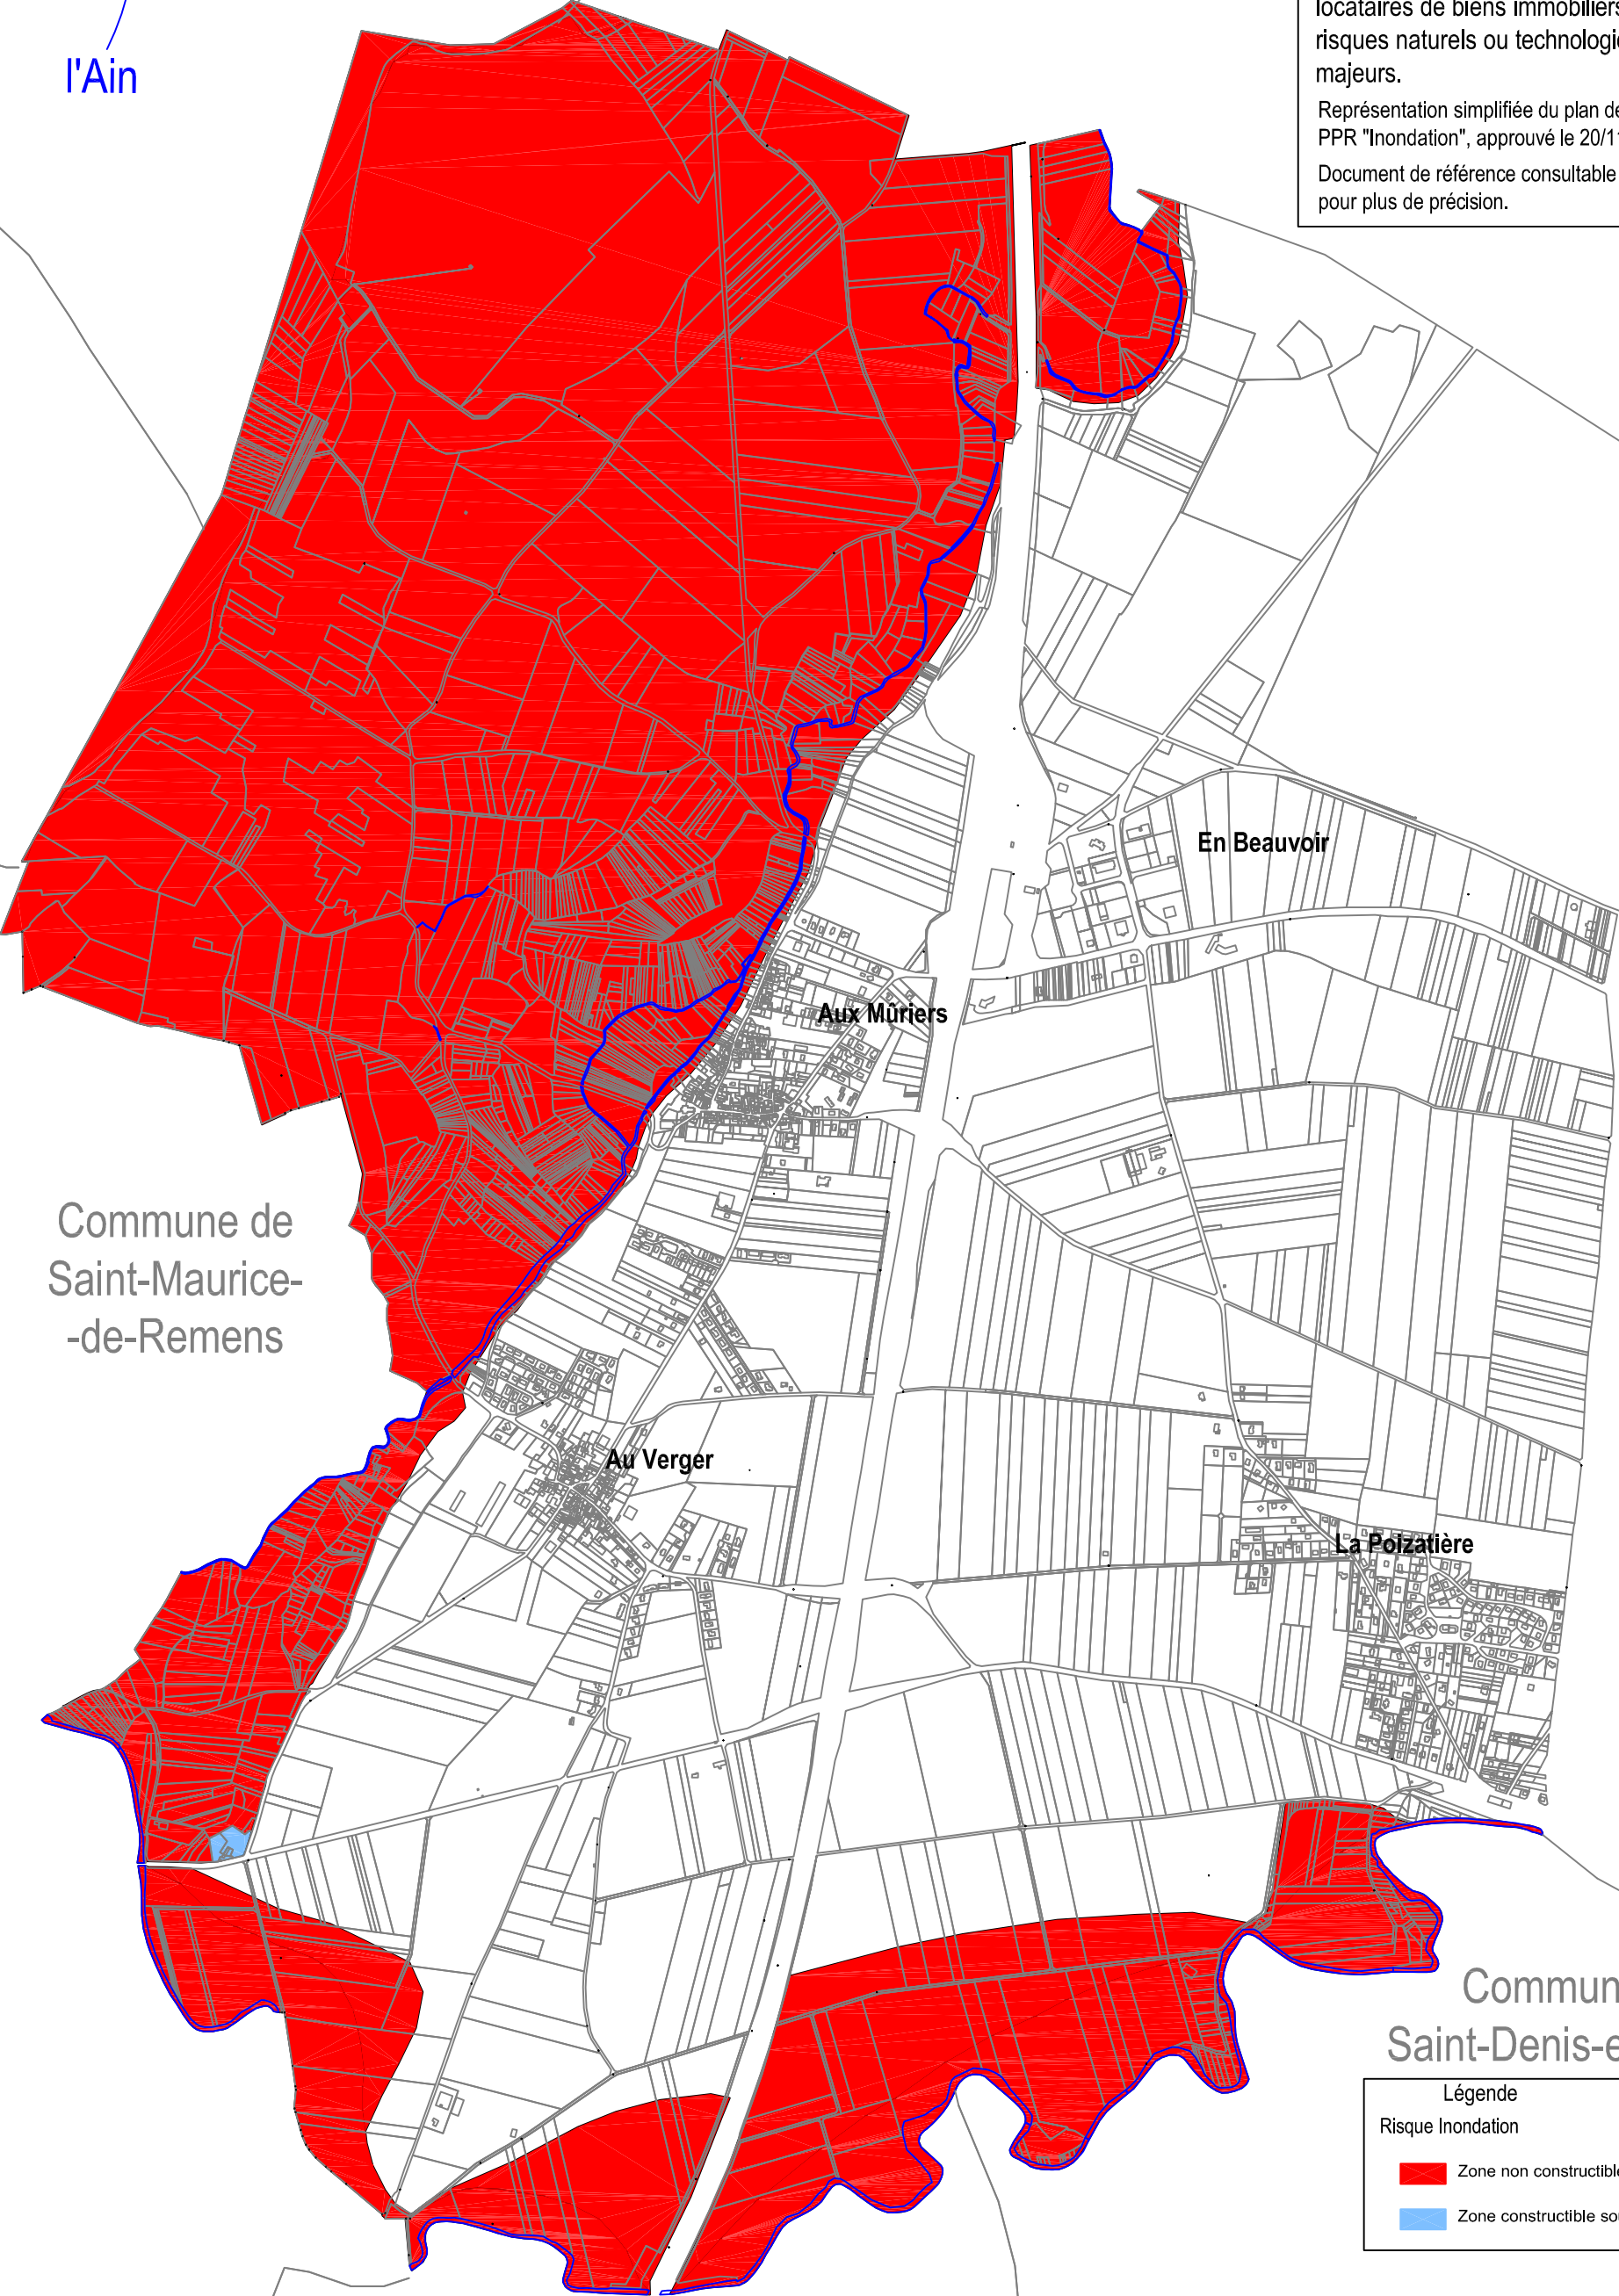

Commune de
Priay

l'Ain

Annexe à l'arrêté préfectoral n°2006-49 en date du 15 février 2006 relatif à l'information des acquéreurs et des locataires de biens immobiliers sur les risques naturels ou technologiques majeurs.
Représentation simplifiée du plan de zonage du PPR "Inondation", approuvé le 20/11/03.
Document de référence consultable en mairie pour plus de précision.

Commune de
Saint-Maurice-
-de-Remens

En Beauvoir

Aux Mûriers

Au Verger

La Poizatière

Commune de
Saint-Denis-en-Bugey

Légende Ech:1/16 000
Risque Inondation

- Zone non constructible
- Zone constructible sous conditions