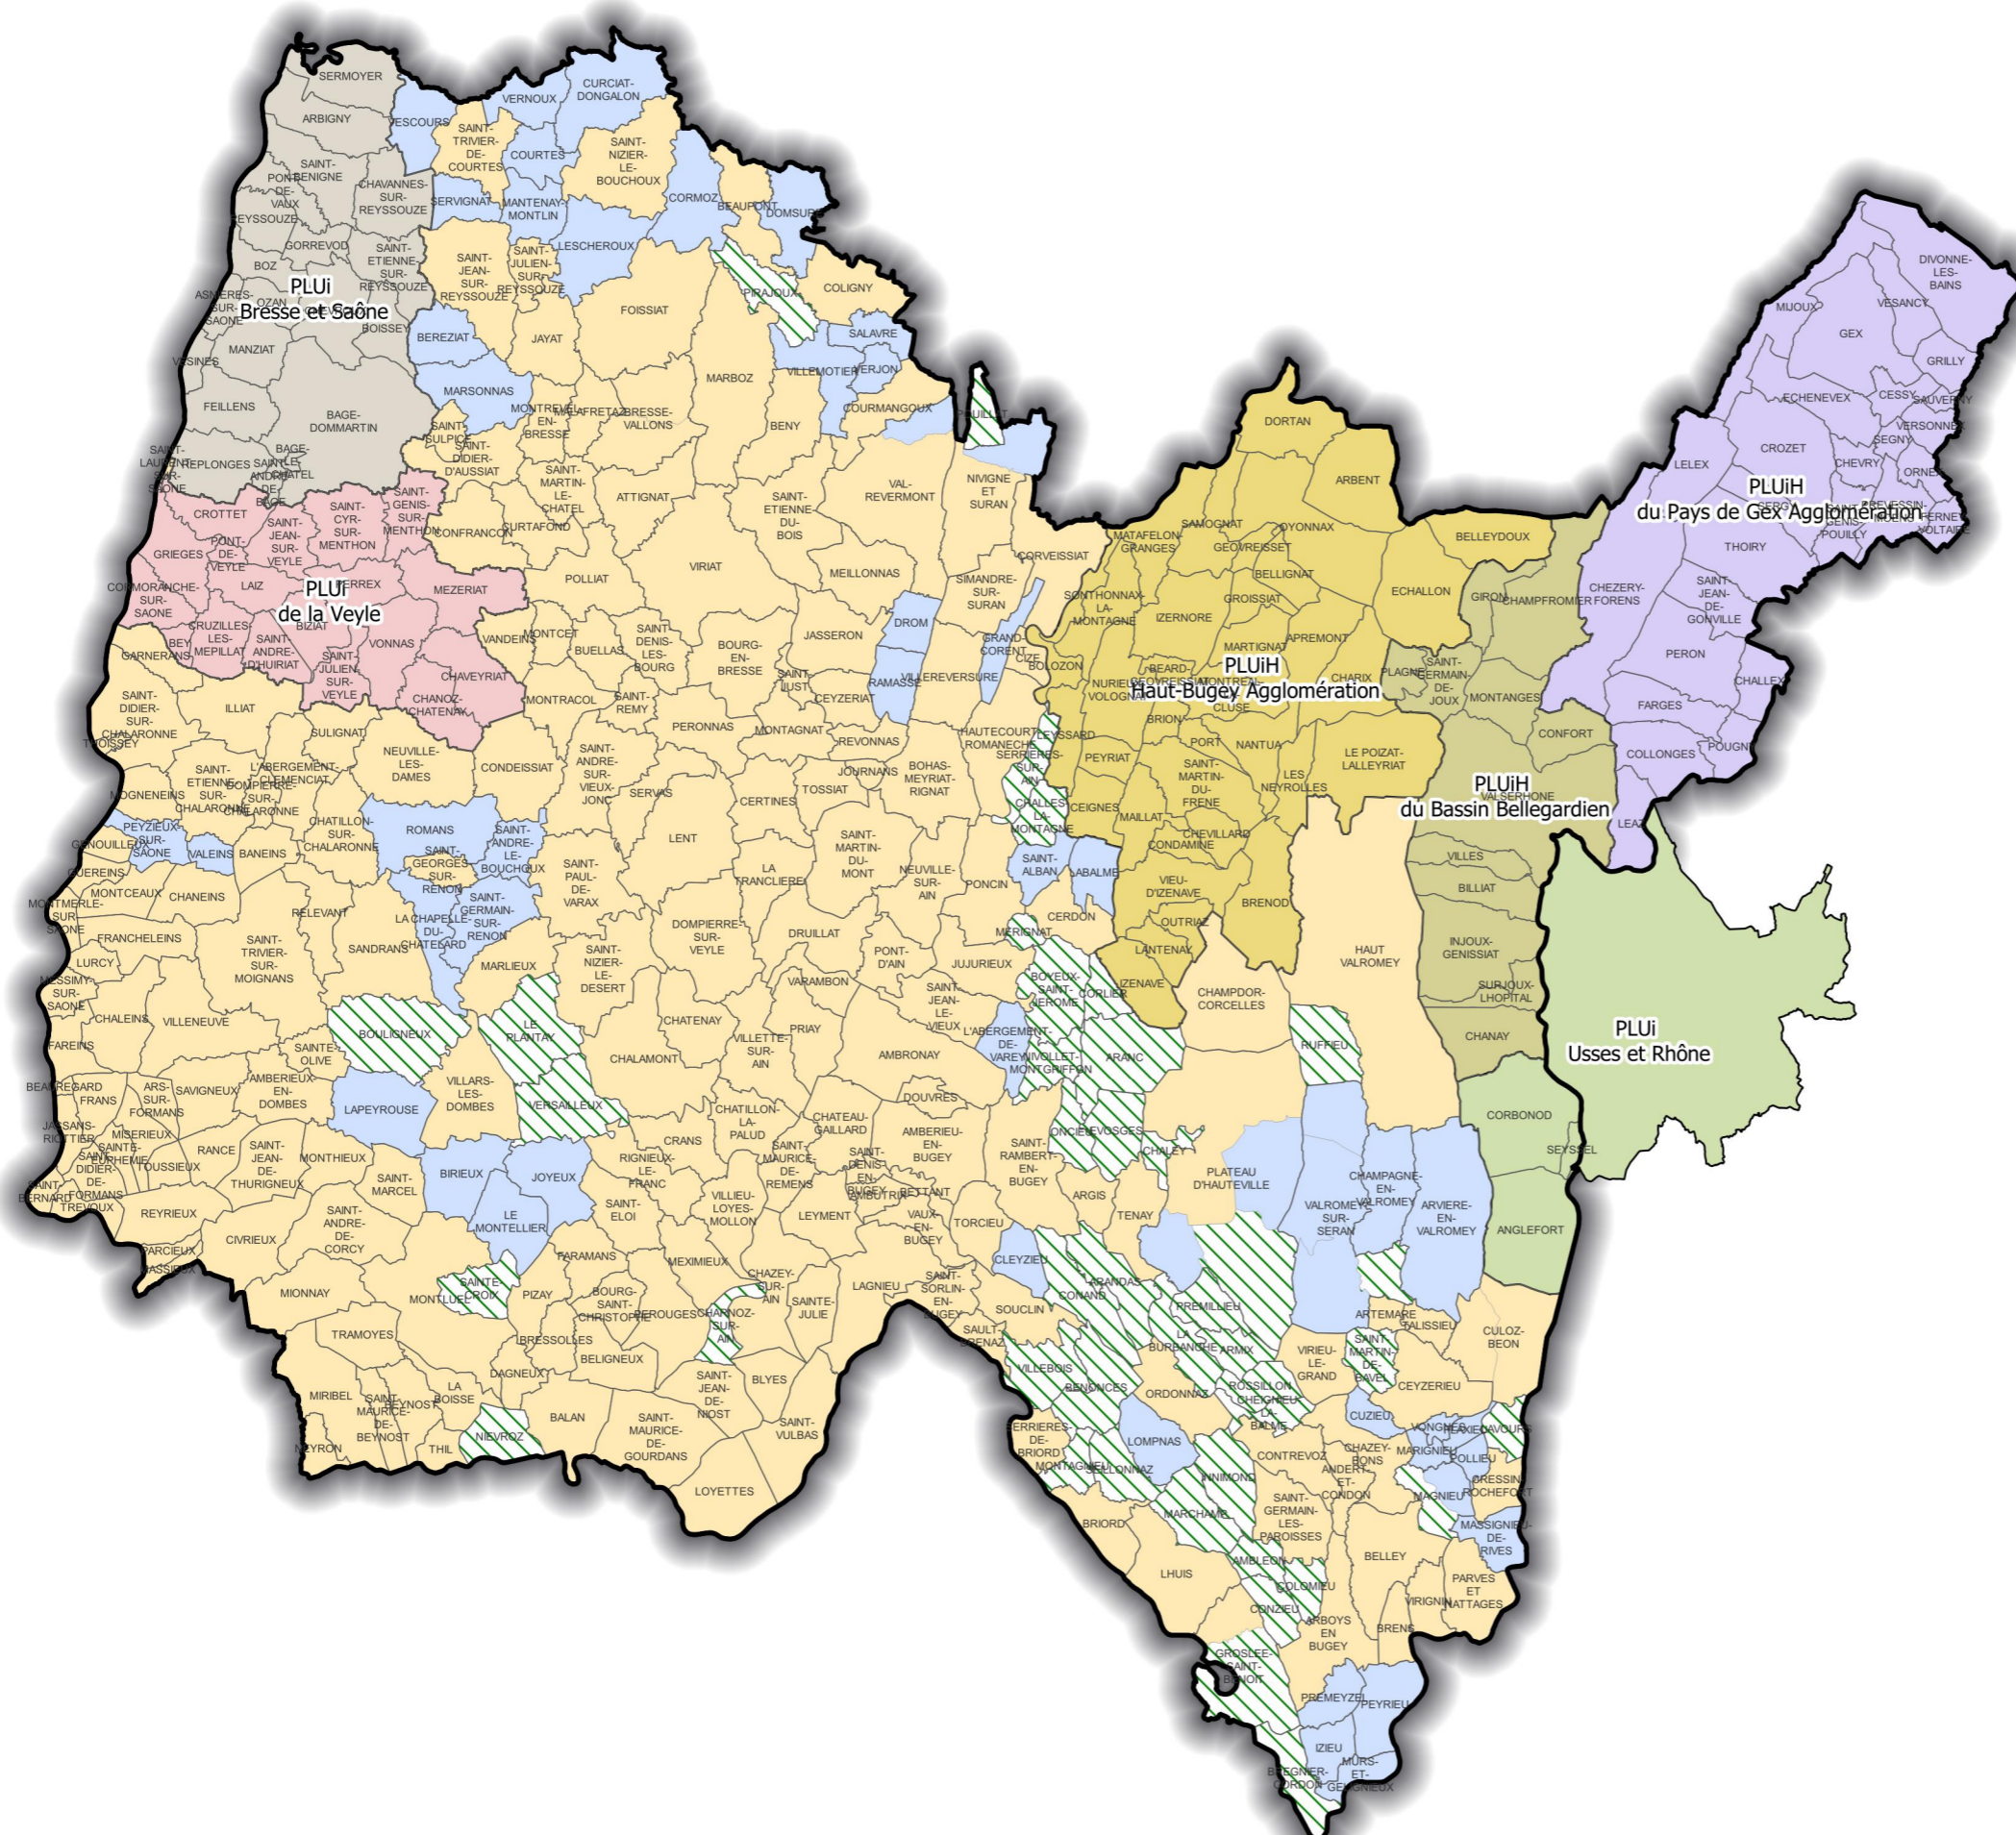

Documents d'urbanisme opposables (au 04/03/2024)

Légende

- CC approuvée (52)
- PLU approuvé (194)
- RNU (42)
- PLUi Bresse et Saône
- PLUIH du Pays de Gex Agglomération
- PLUIH Haut-Bugey Agglomération
- PLUi de la Veyle
- PLUIH du Bassin Bellegardien