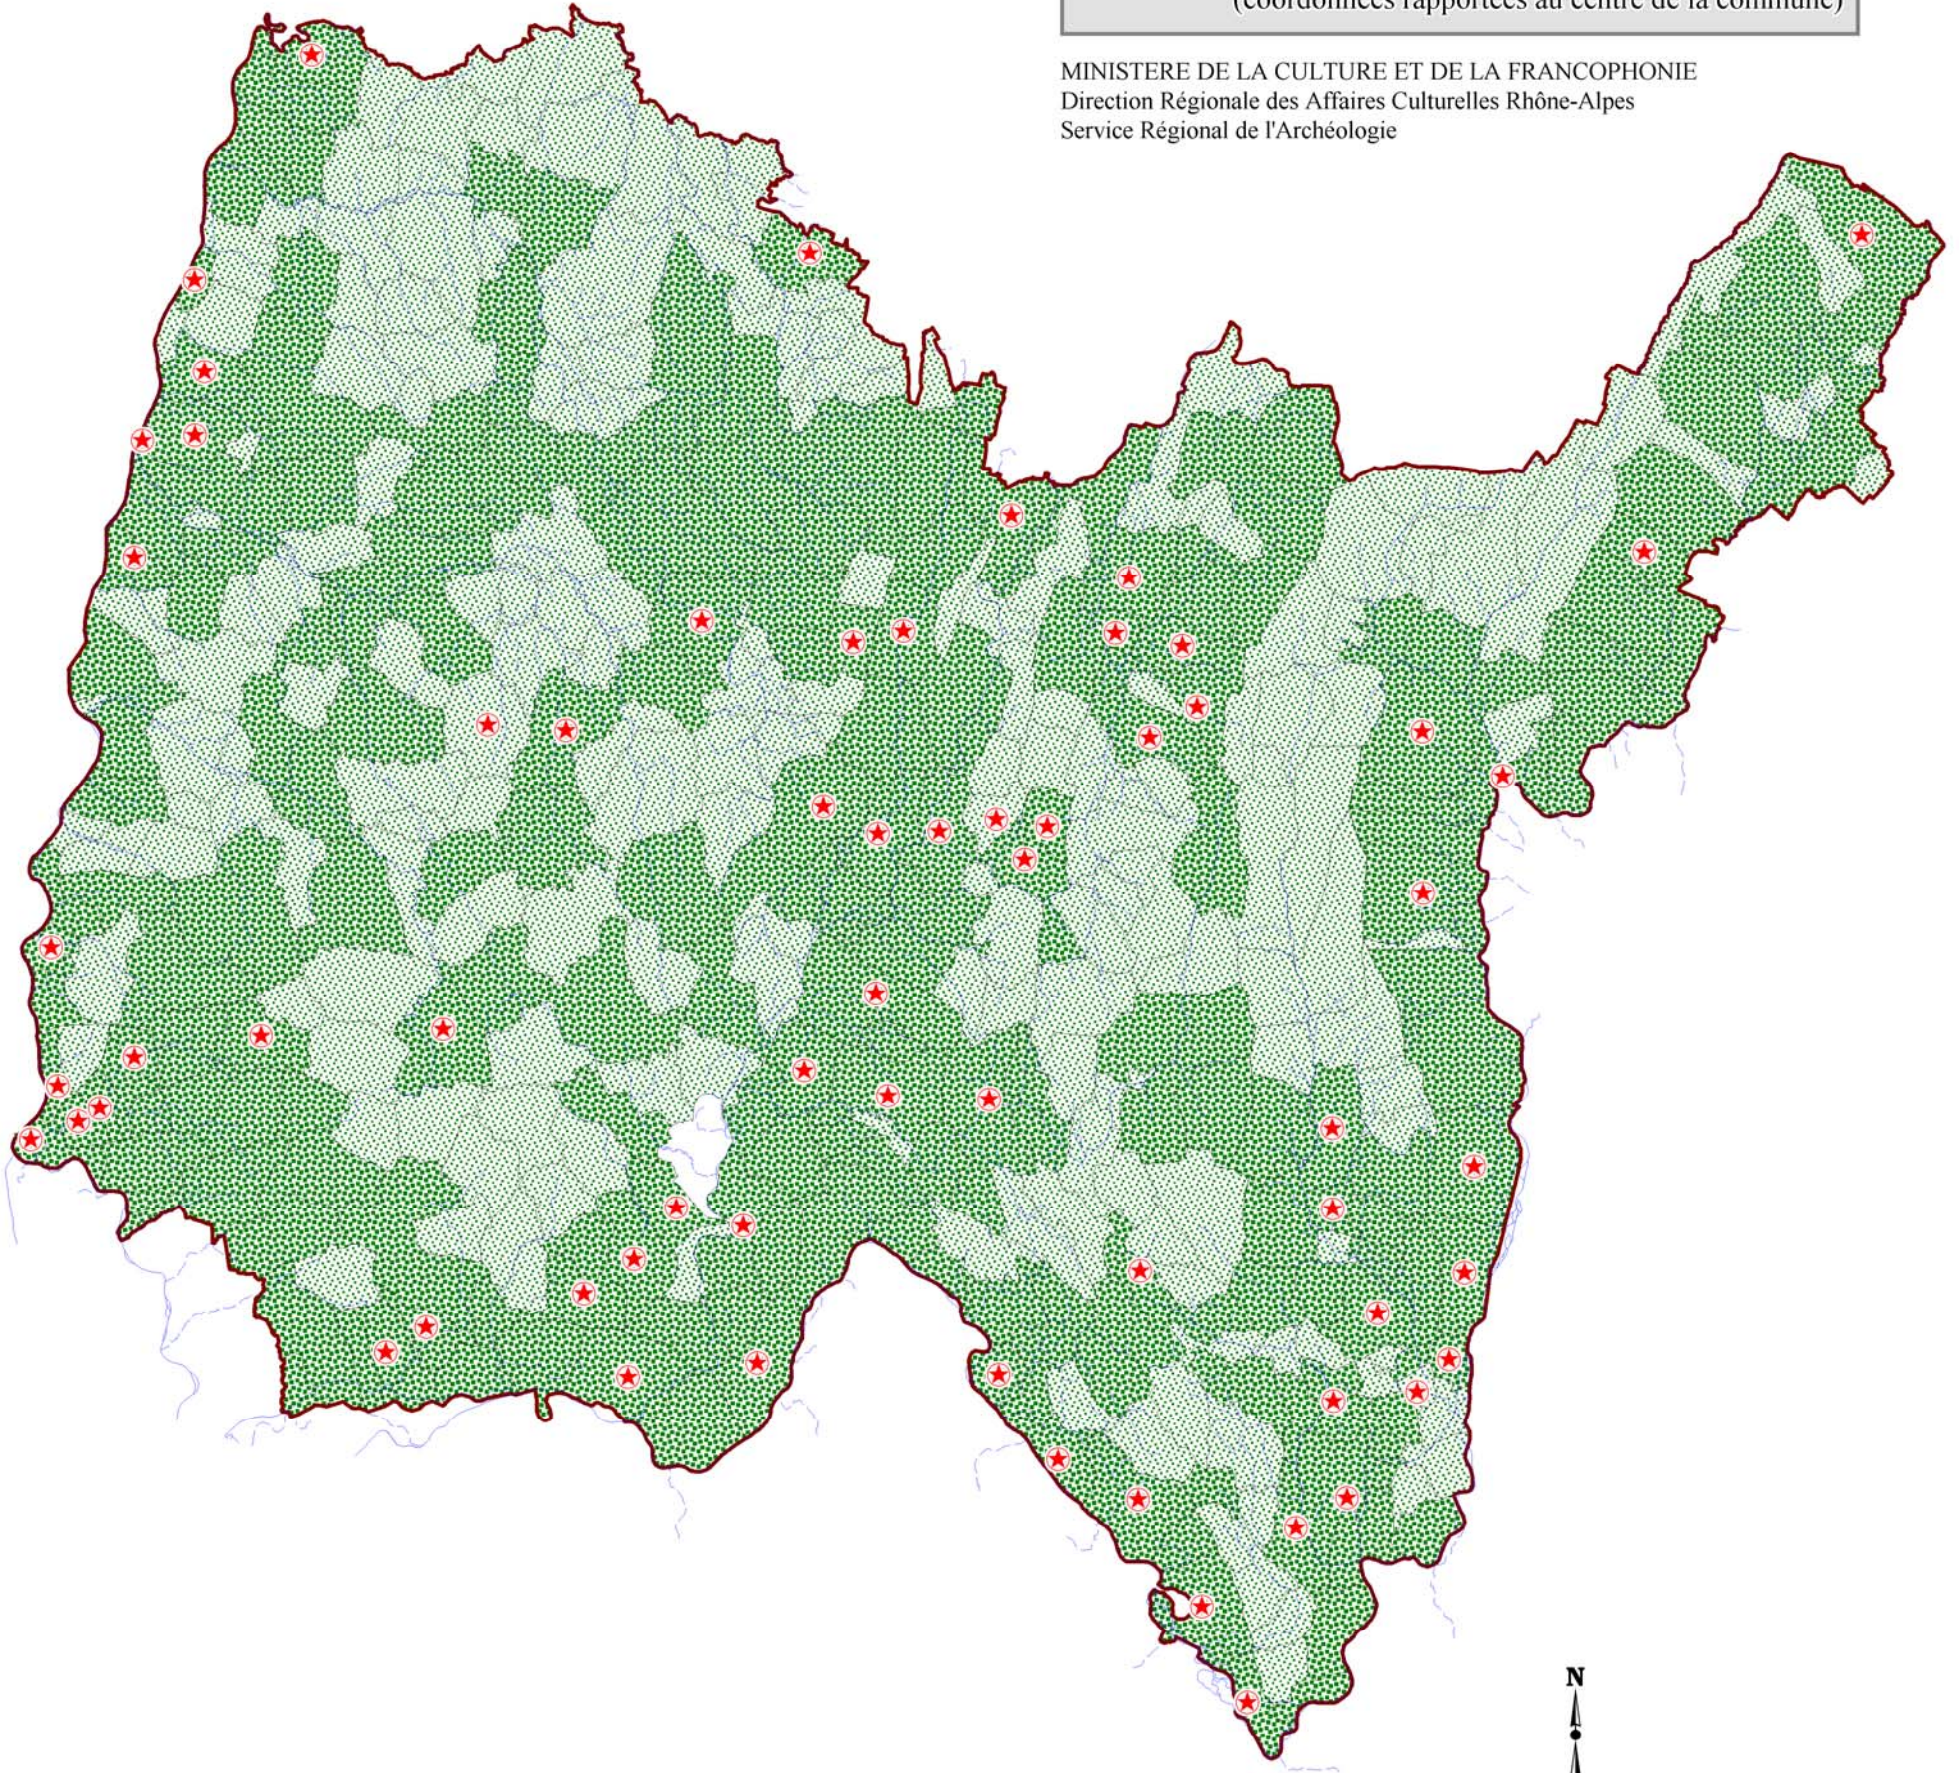

LEGENDE :

Densité des sites par commune	
- entre parenthèses : nombre de communes concernées -	
	pas de site (1)
	de 1 à 5 sites (187)
	plus de 5 sites (max :21 sites) (231)
	Site d'intérêt majeur (coordonnées rapportées au centre de la commune)

MINISTERE DE LA CULTURE ET DE LA FRANCOFONIE
Direction Régionale des Affaires Culturelles Rhône-Alpes
Service Régional de l'Archéologie

0 10 20
kilomètres

Données : DRAC Rhône-Alpes, issues de la carte archéologique de l'Ain - décembre 1998
Fond administratif : © IGN Paris, 1993