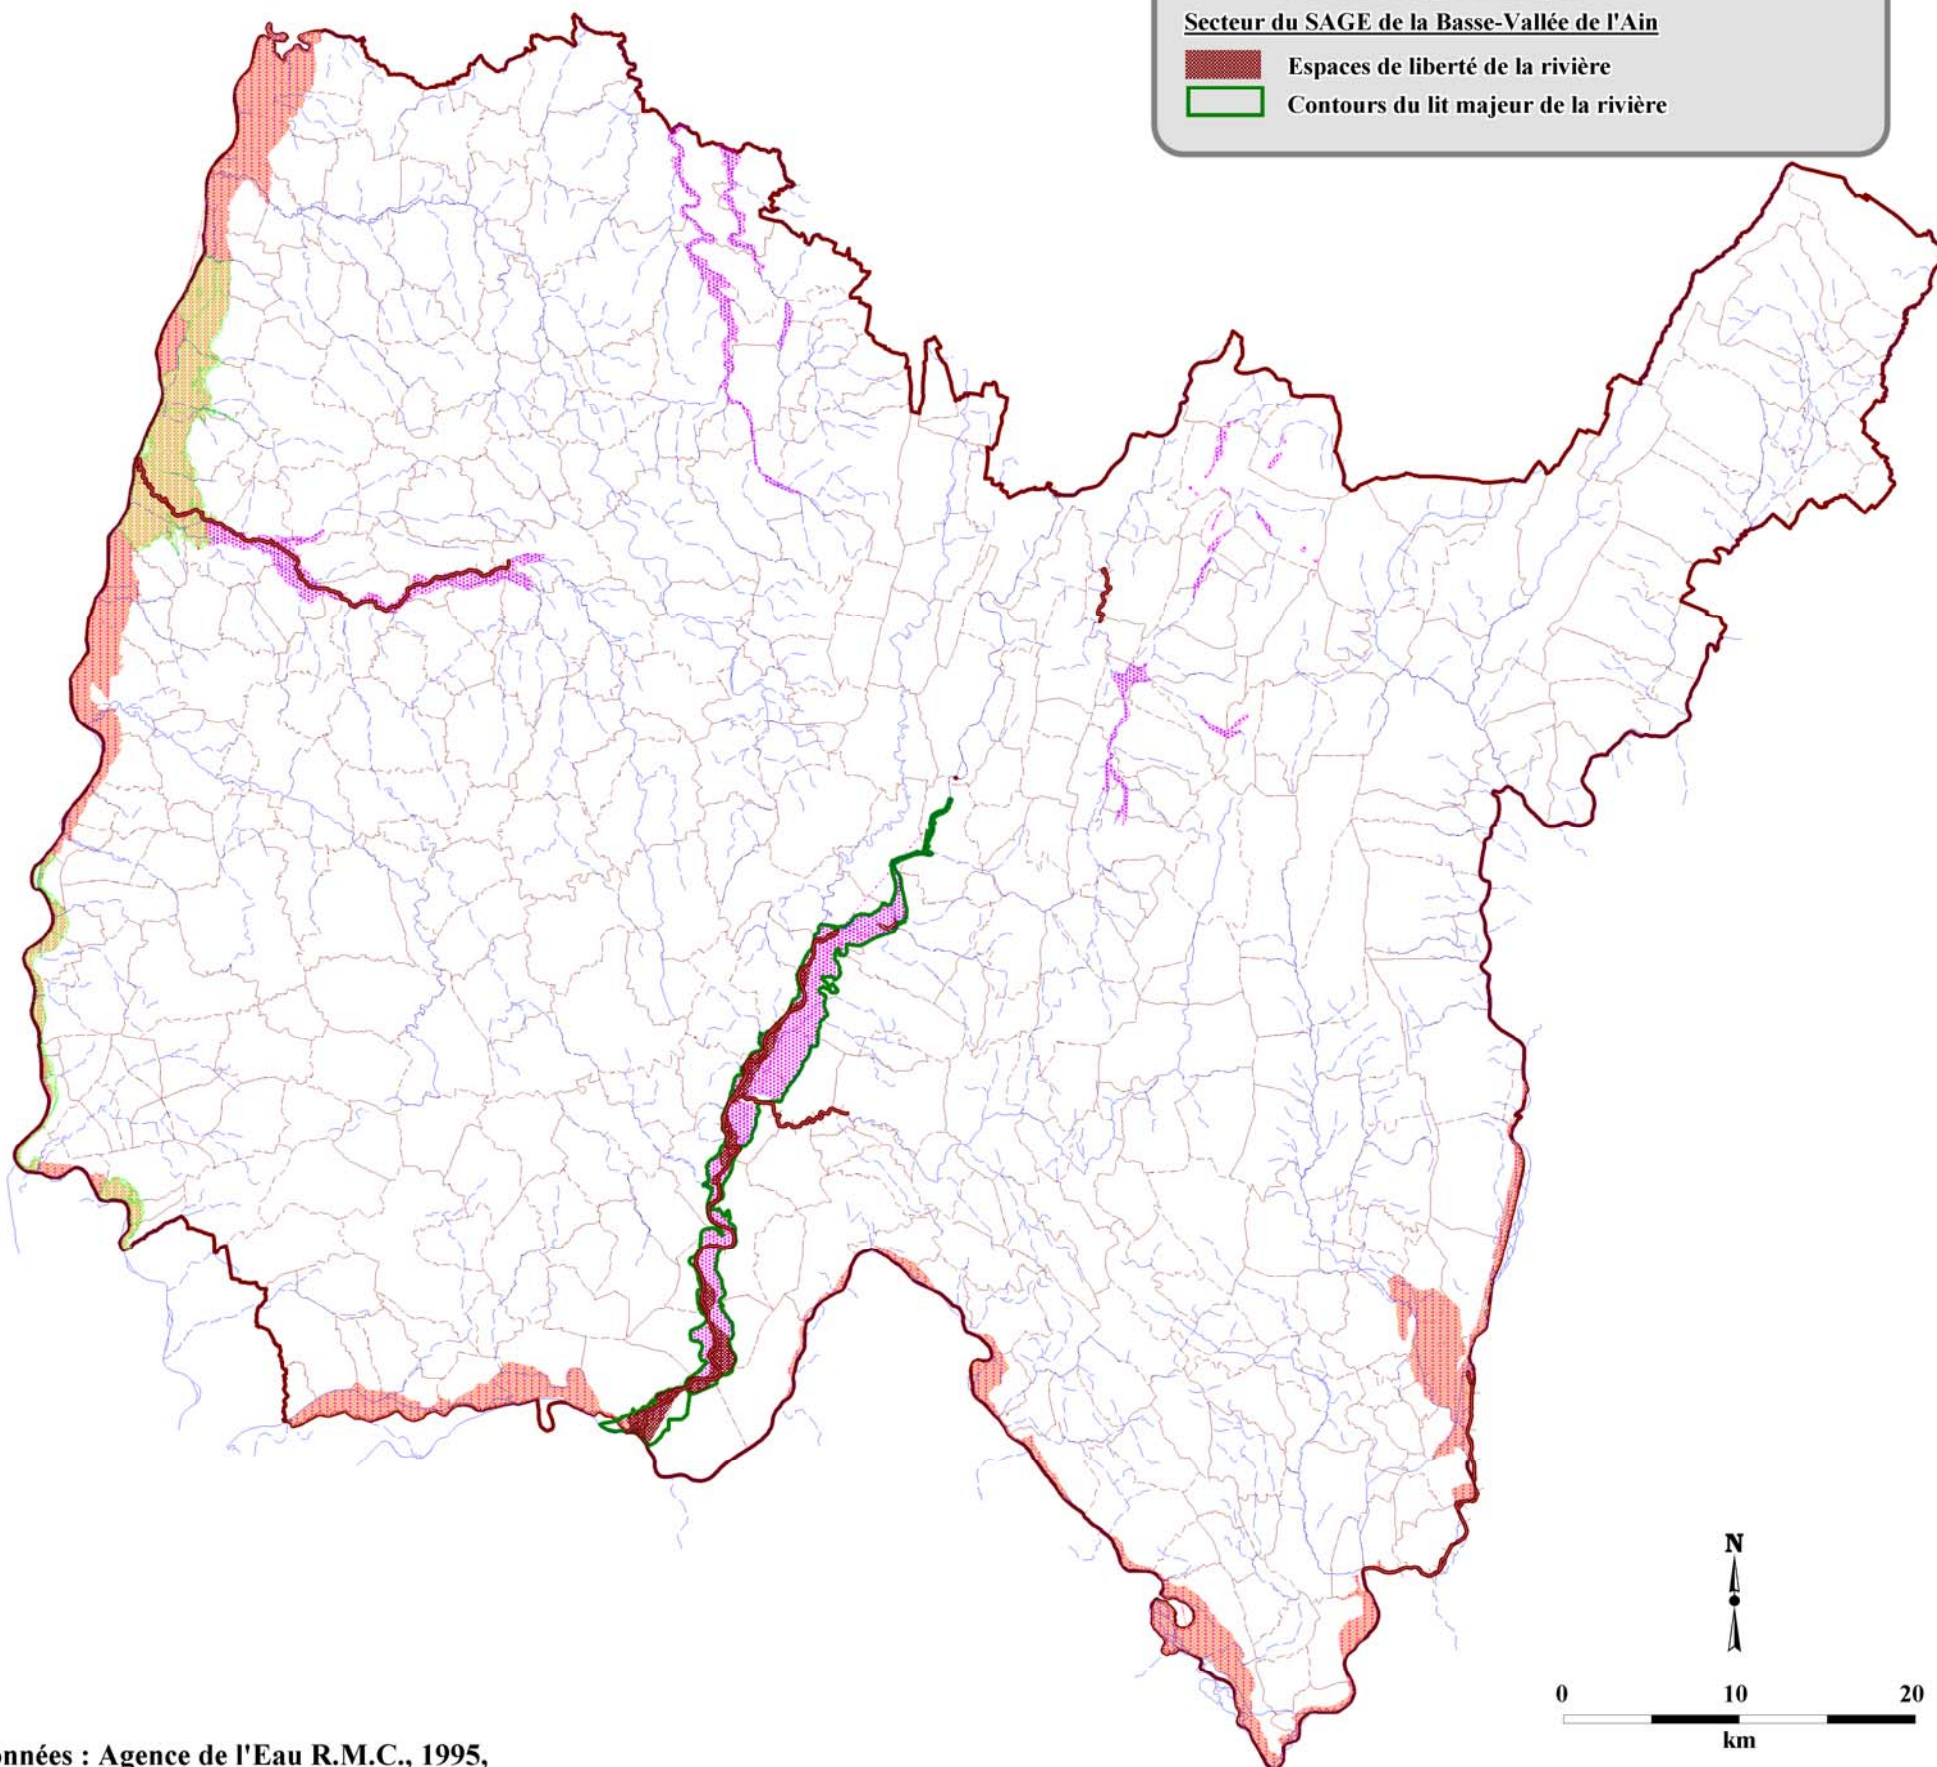

CARTE DES CONTRAINTES ENVIRONNEMENTALES

CARTE 6: SECTEURS SOUMIS AUX INONDATIONS

LEGENDE

Secteurs soumis aux inondations

-  Zone inondable
-  Plan d'Exposition au Risque d'Inondation
-  Plan de Surface Submersible
-  Secteur de cours d'eau dont les espaces de liberté doivent être pris en compte

Secteur du SAGE de la Basse-Vallée de l'Ain

-  Espaces de liberté de la rivière
-  Contours du lit majeur de la rivière

Données : Agence de l'Eau R.M.C., 1995,
D.D.A.F. de l'Ain, Scetauroute, Service Navigation Rhône-Saône, District d'Oyonnax, Conseil Général de l'Ain, 1995
D.D.A.S.S. de l'Ain, 1999
C.L.E. de la Basse-Vallée de l'Ain, 2000

Données de la carte 6

SECTEURS DES COURS D'EAU DONT LES ESPACES DE LIBERTE DOIVENT ETRE PRIS EN COMPTE

Espace de liberté de l'Oignin (moyenne vallée)
Espace de liberté de l'Ain (aval de Pont d'Ain)
Espace de liberté de l'Albarine (aval d'Ambérieu)
Espace de liberté du Rhône court-circuité
rivière la veyle