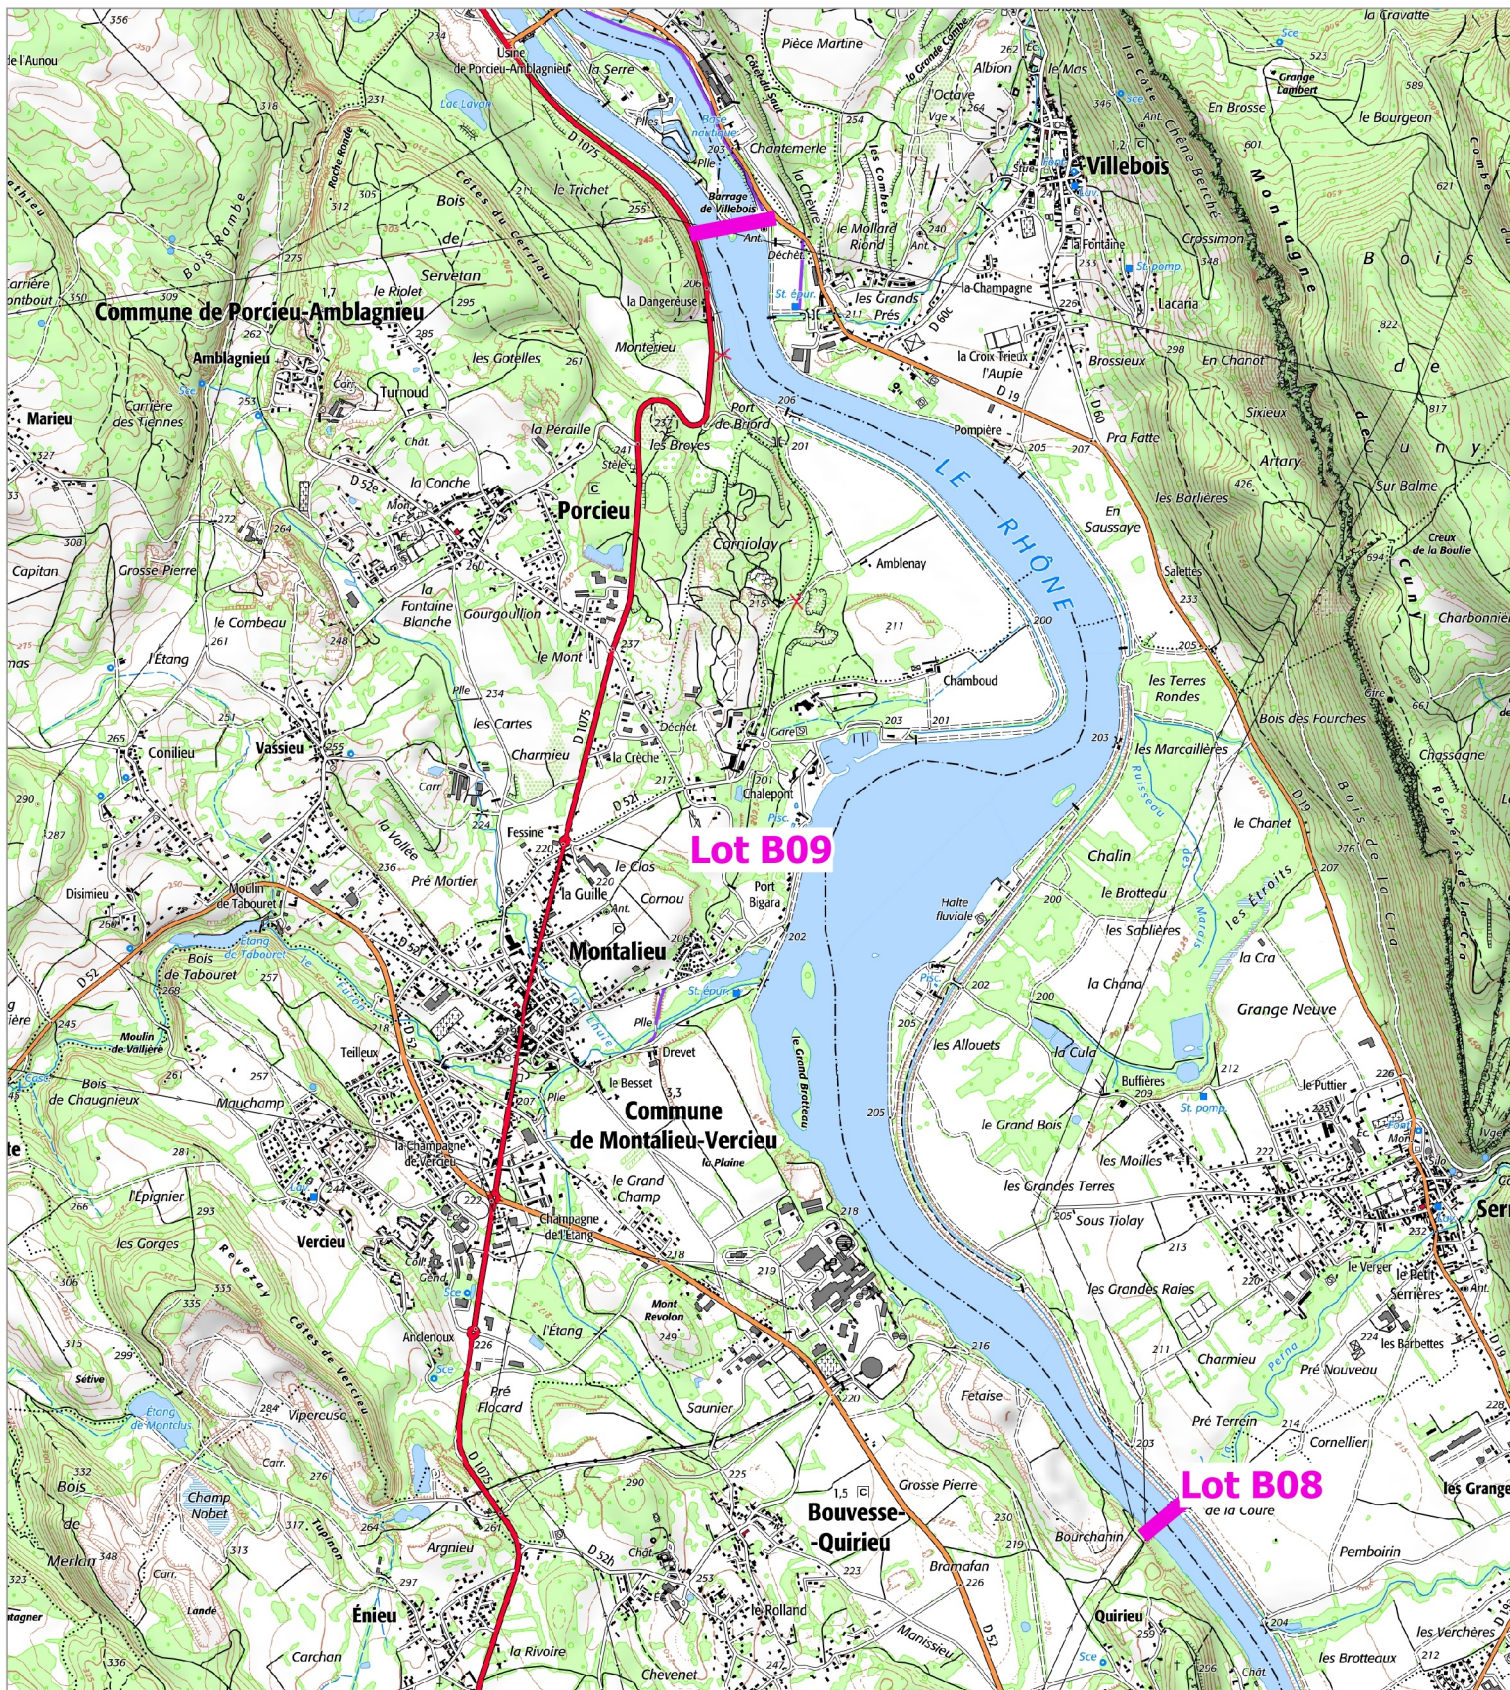

Exploitation du droit de pêche de l'Etat

Rhône - Lot B09

Amont : Embouchure de la Pernaz

Aval : Barrage de Villebois, face amont

0 250 500 m

Limites des lotissements de pêche