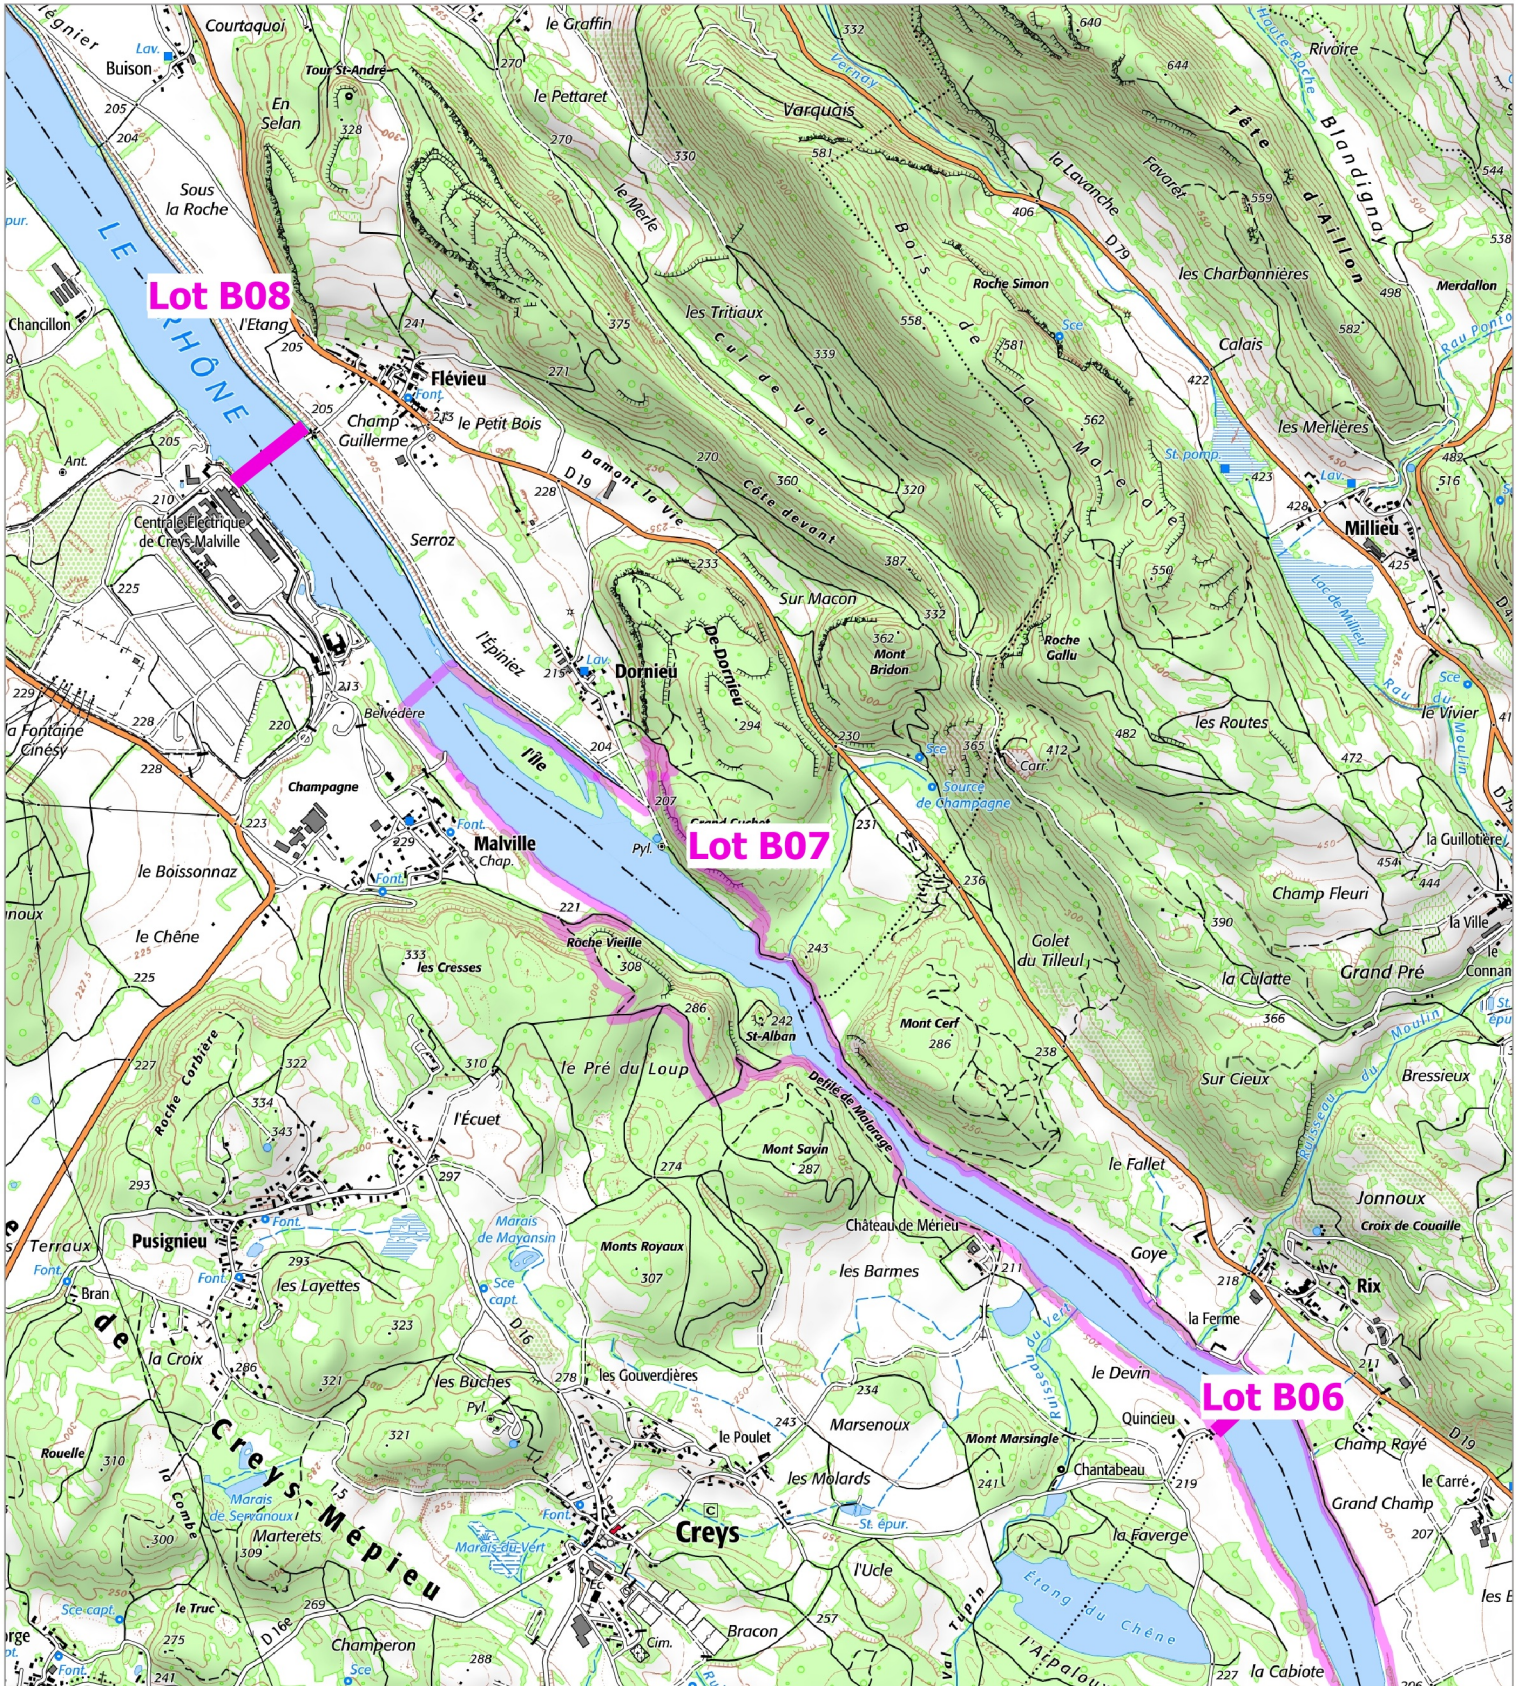

# Exploitation du droit de pêche de l'Etat

Rhône - Lot B07

Amont : PK 81,000 face au hameau de Rix, commune de Lhuis (01)

Aval : PK 76,000 face au hameau de Fléviu, commune de Briord (01)

0 250 500 m

Limites des lotissements de pêche