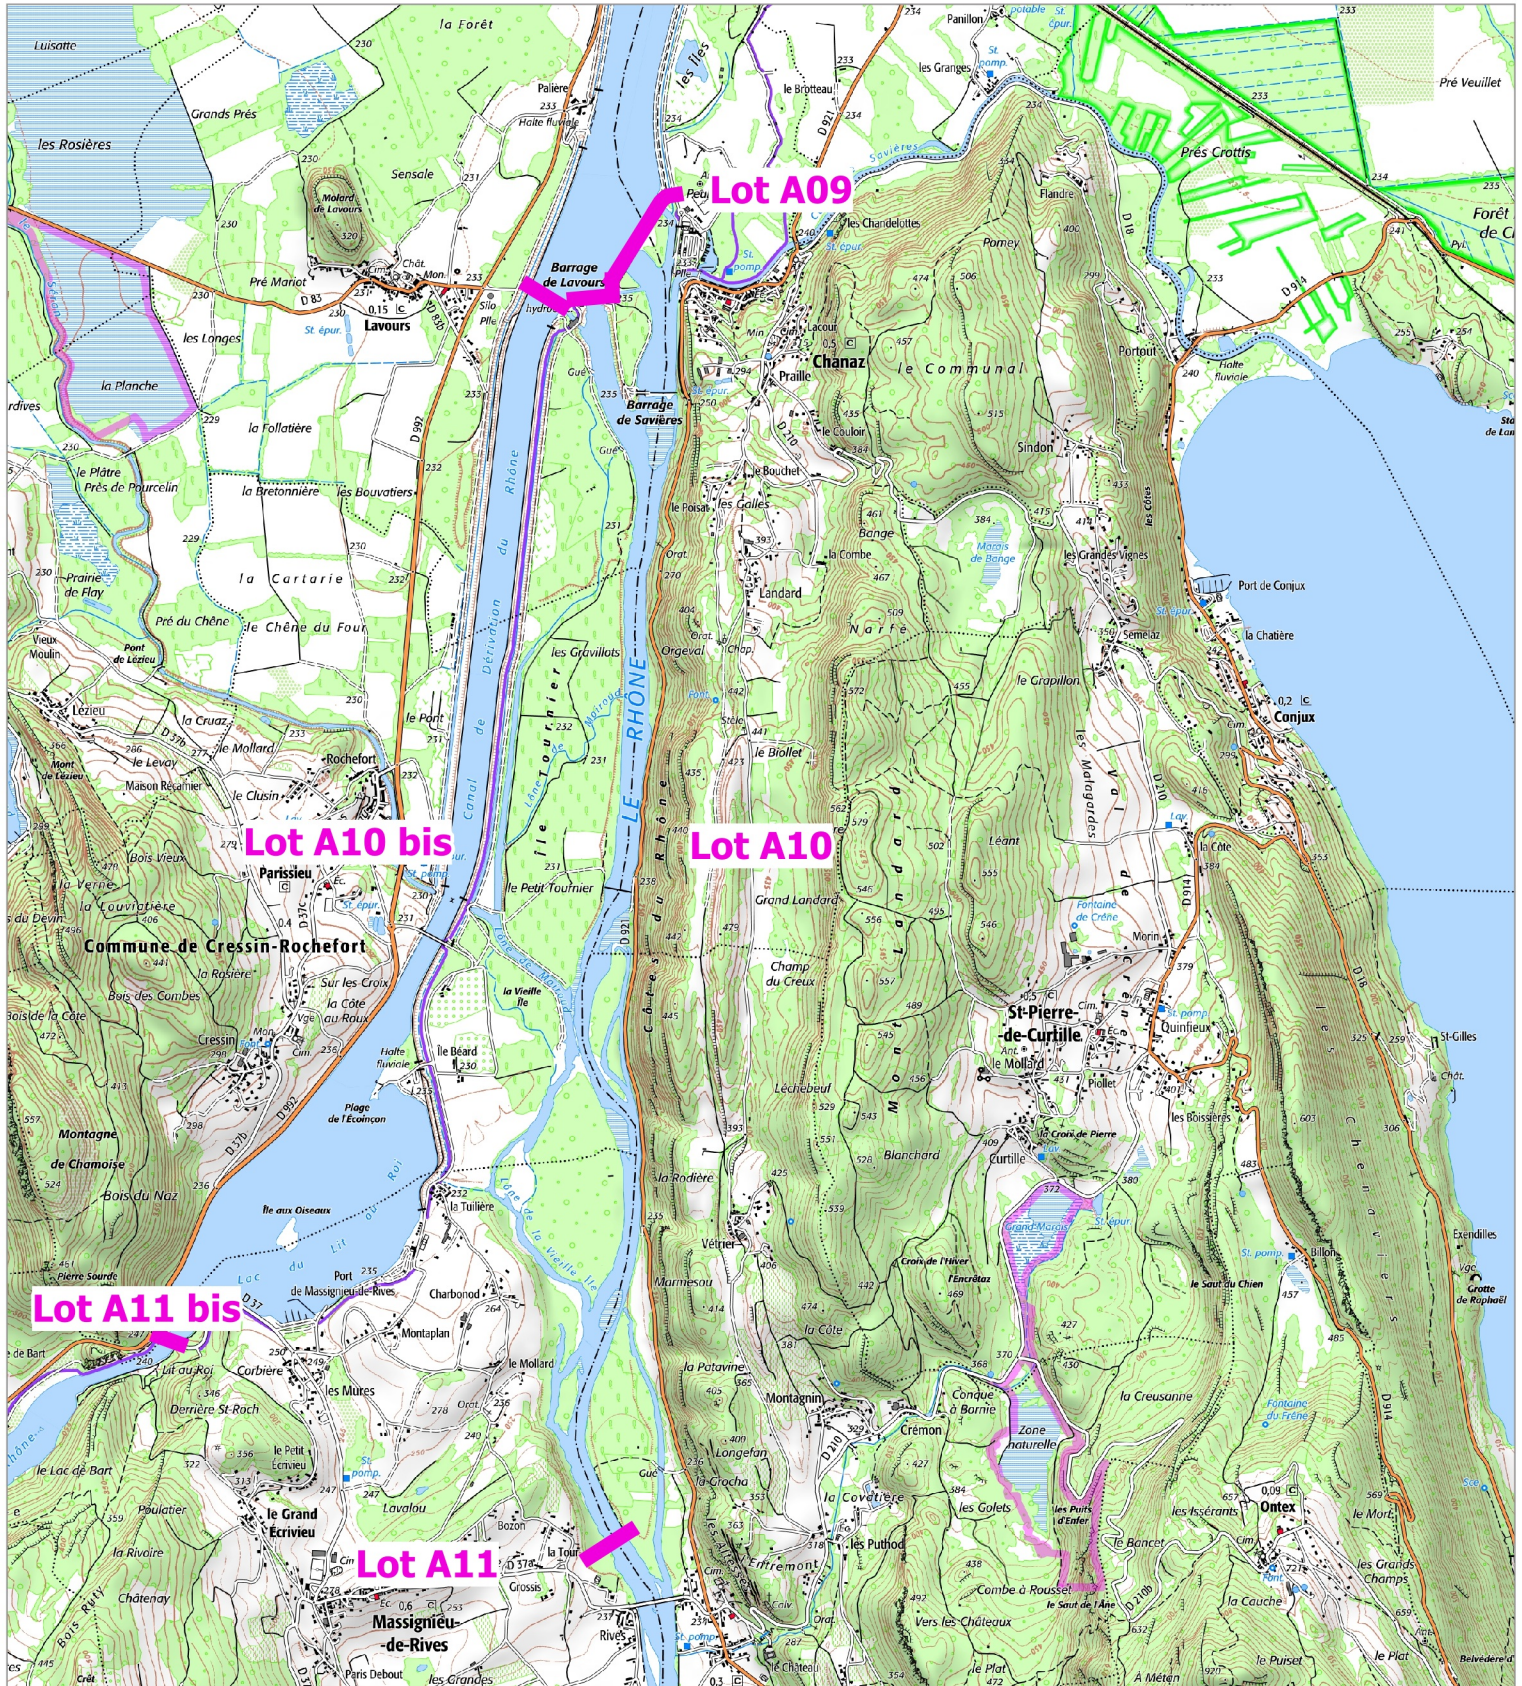

Exploitation du droit de pêche de l'Etat

Rhône - Lot A10

Amont : Barrage de Lavours (01)

Aval : PK 126,000 en amont de Lucey

Lot A11 bis

Lot A10 bis

Lot A10

Lot A11

0 250 500 m

Limites des lotissements de pêche