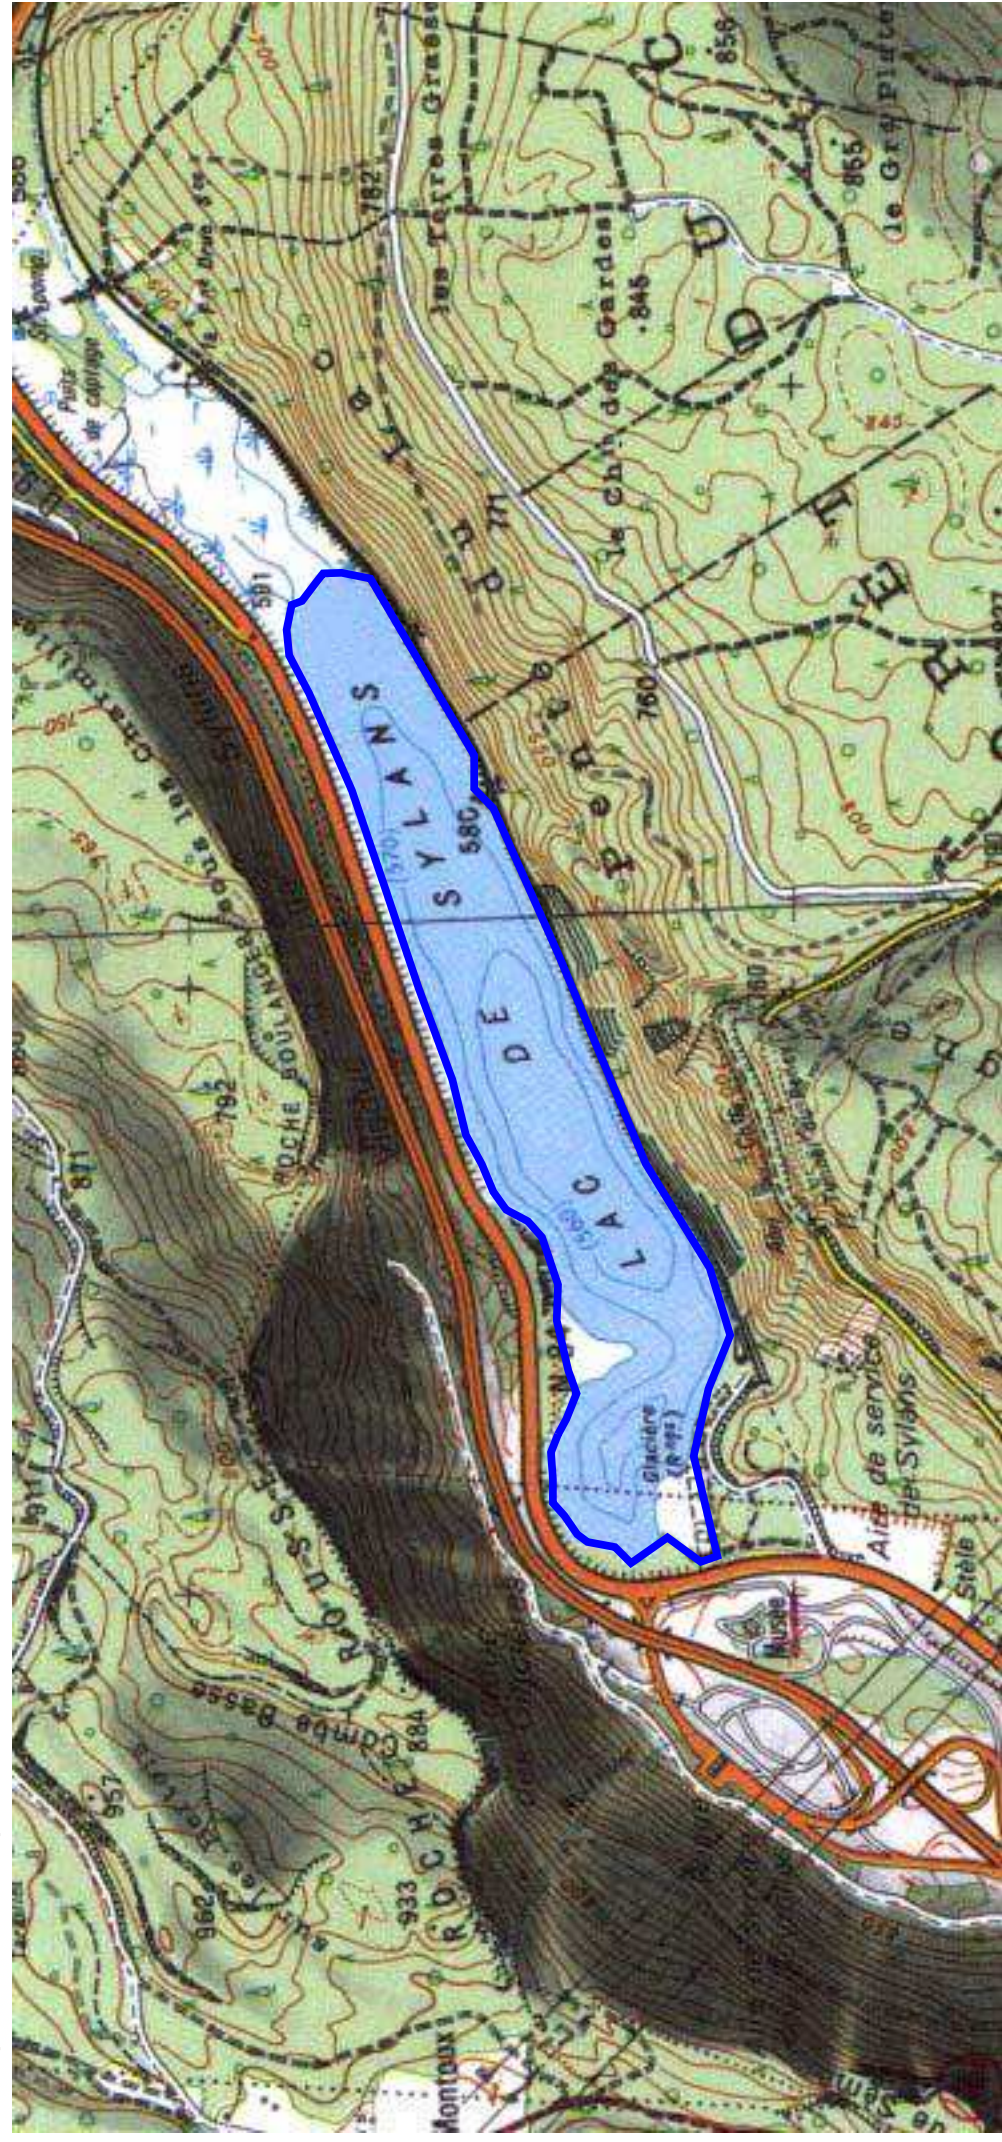

Exploitation du droit de pêche de l'État

Lac de Sylans lot unique

Longueur : 2100 m

Amont : extrémité Ouest du lac au point kilométrique 90.600

Aval : point kilométrique 92.700 de la route n° 84 extrémité Est du lac.

0 1 Kilomètres