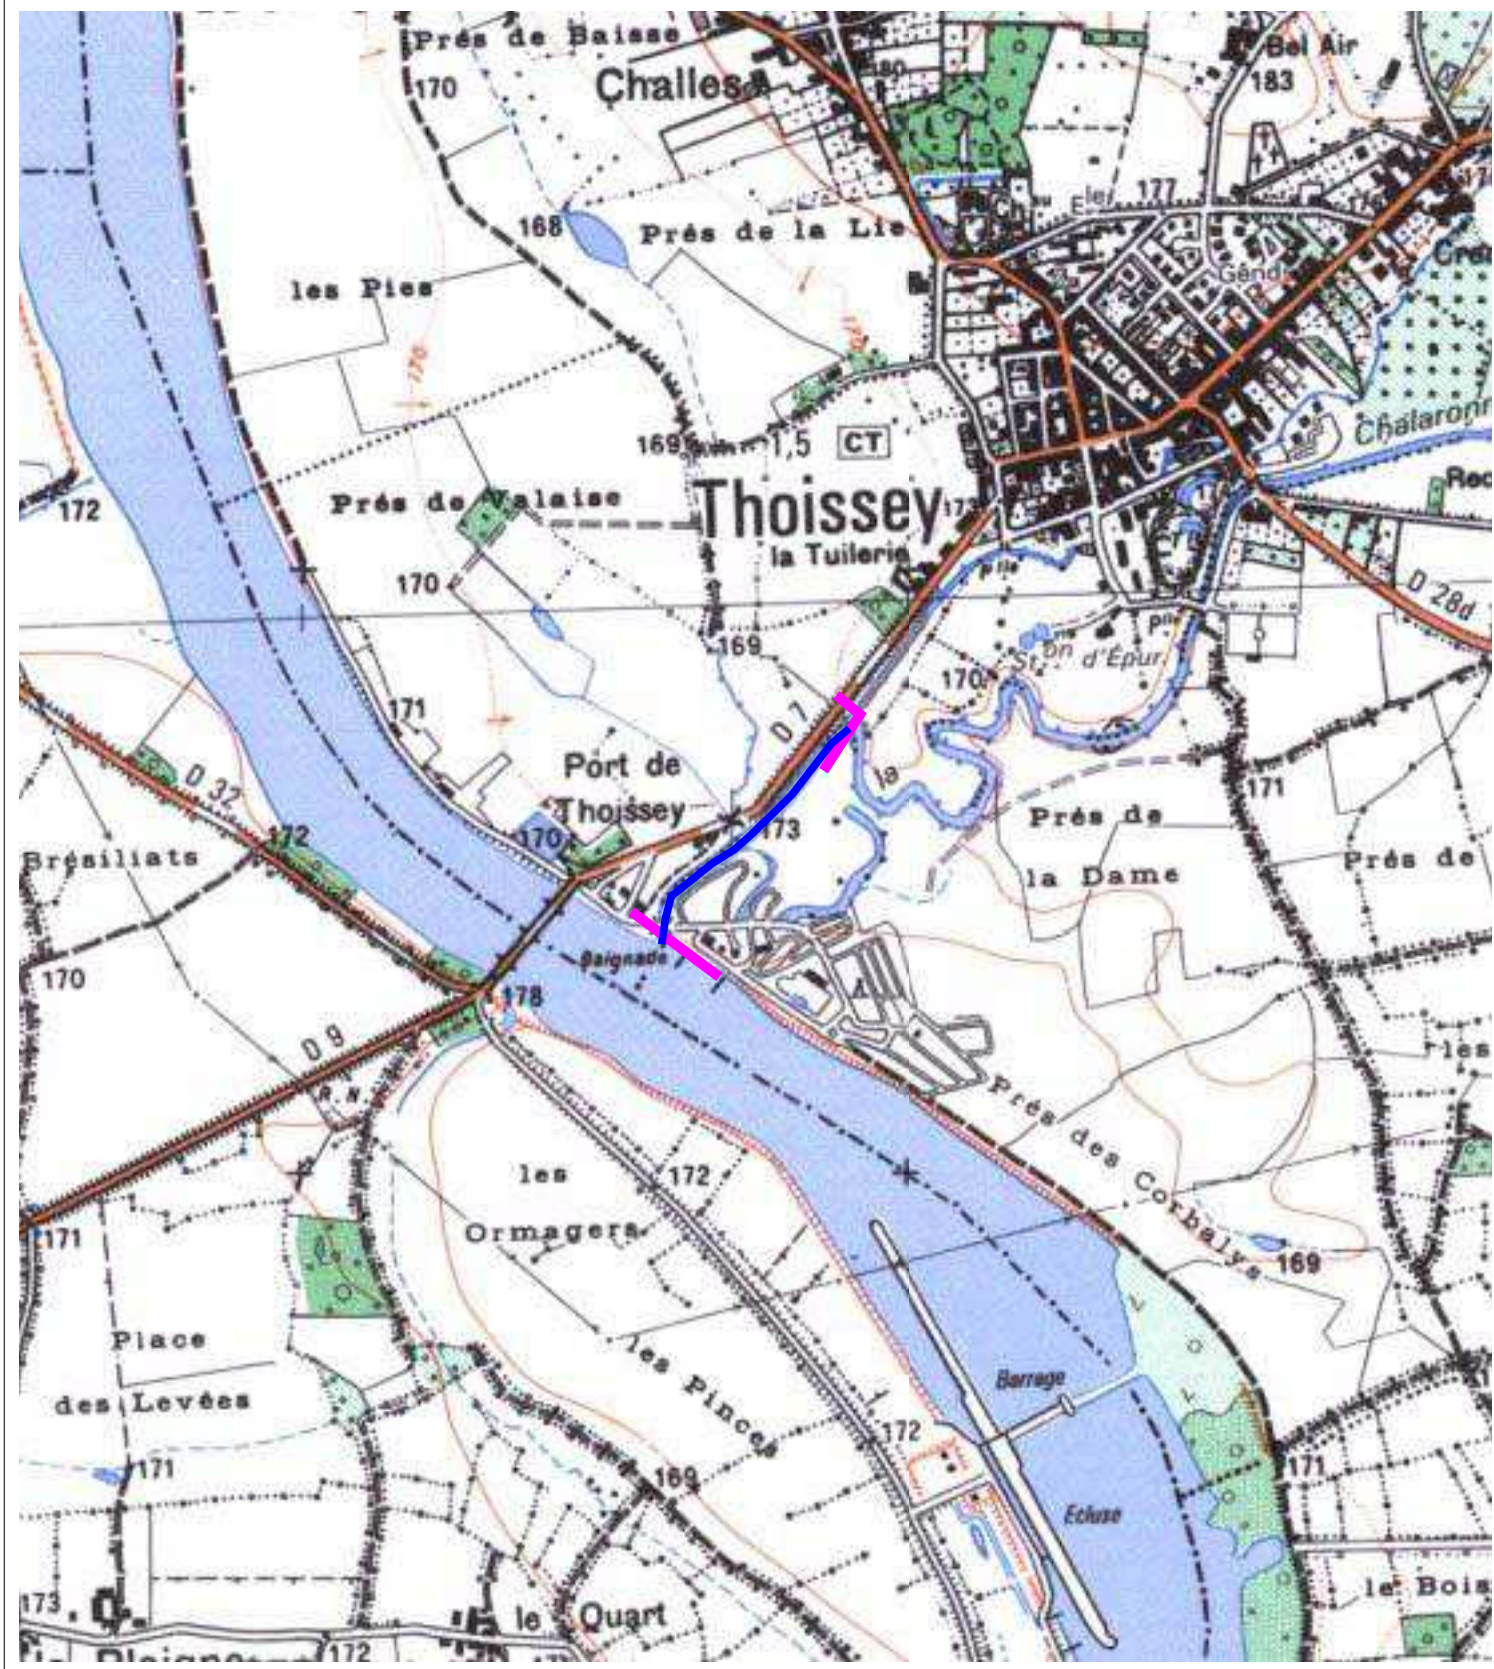

# Exploitation du droit de pêche de l'État

## Chalaronne lot unique

Longueur : 500 m

Amont : lieu-dit « Creux de la Morelle » près de THOISSEY (AIN)

Aval : confluent de la CHALARONNE et de la SAONE (R.G.) à THOISSEY.

0 100 Mètres

DDAF Ain - 27/08/2004  
SCAN250 ©IGN 1999