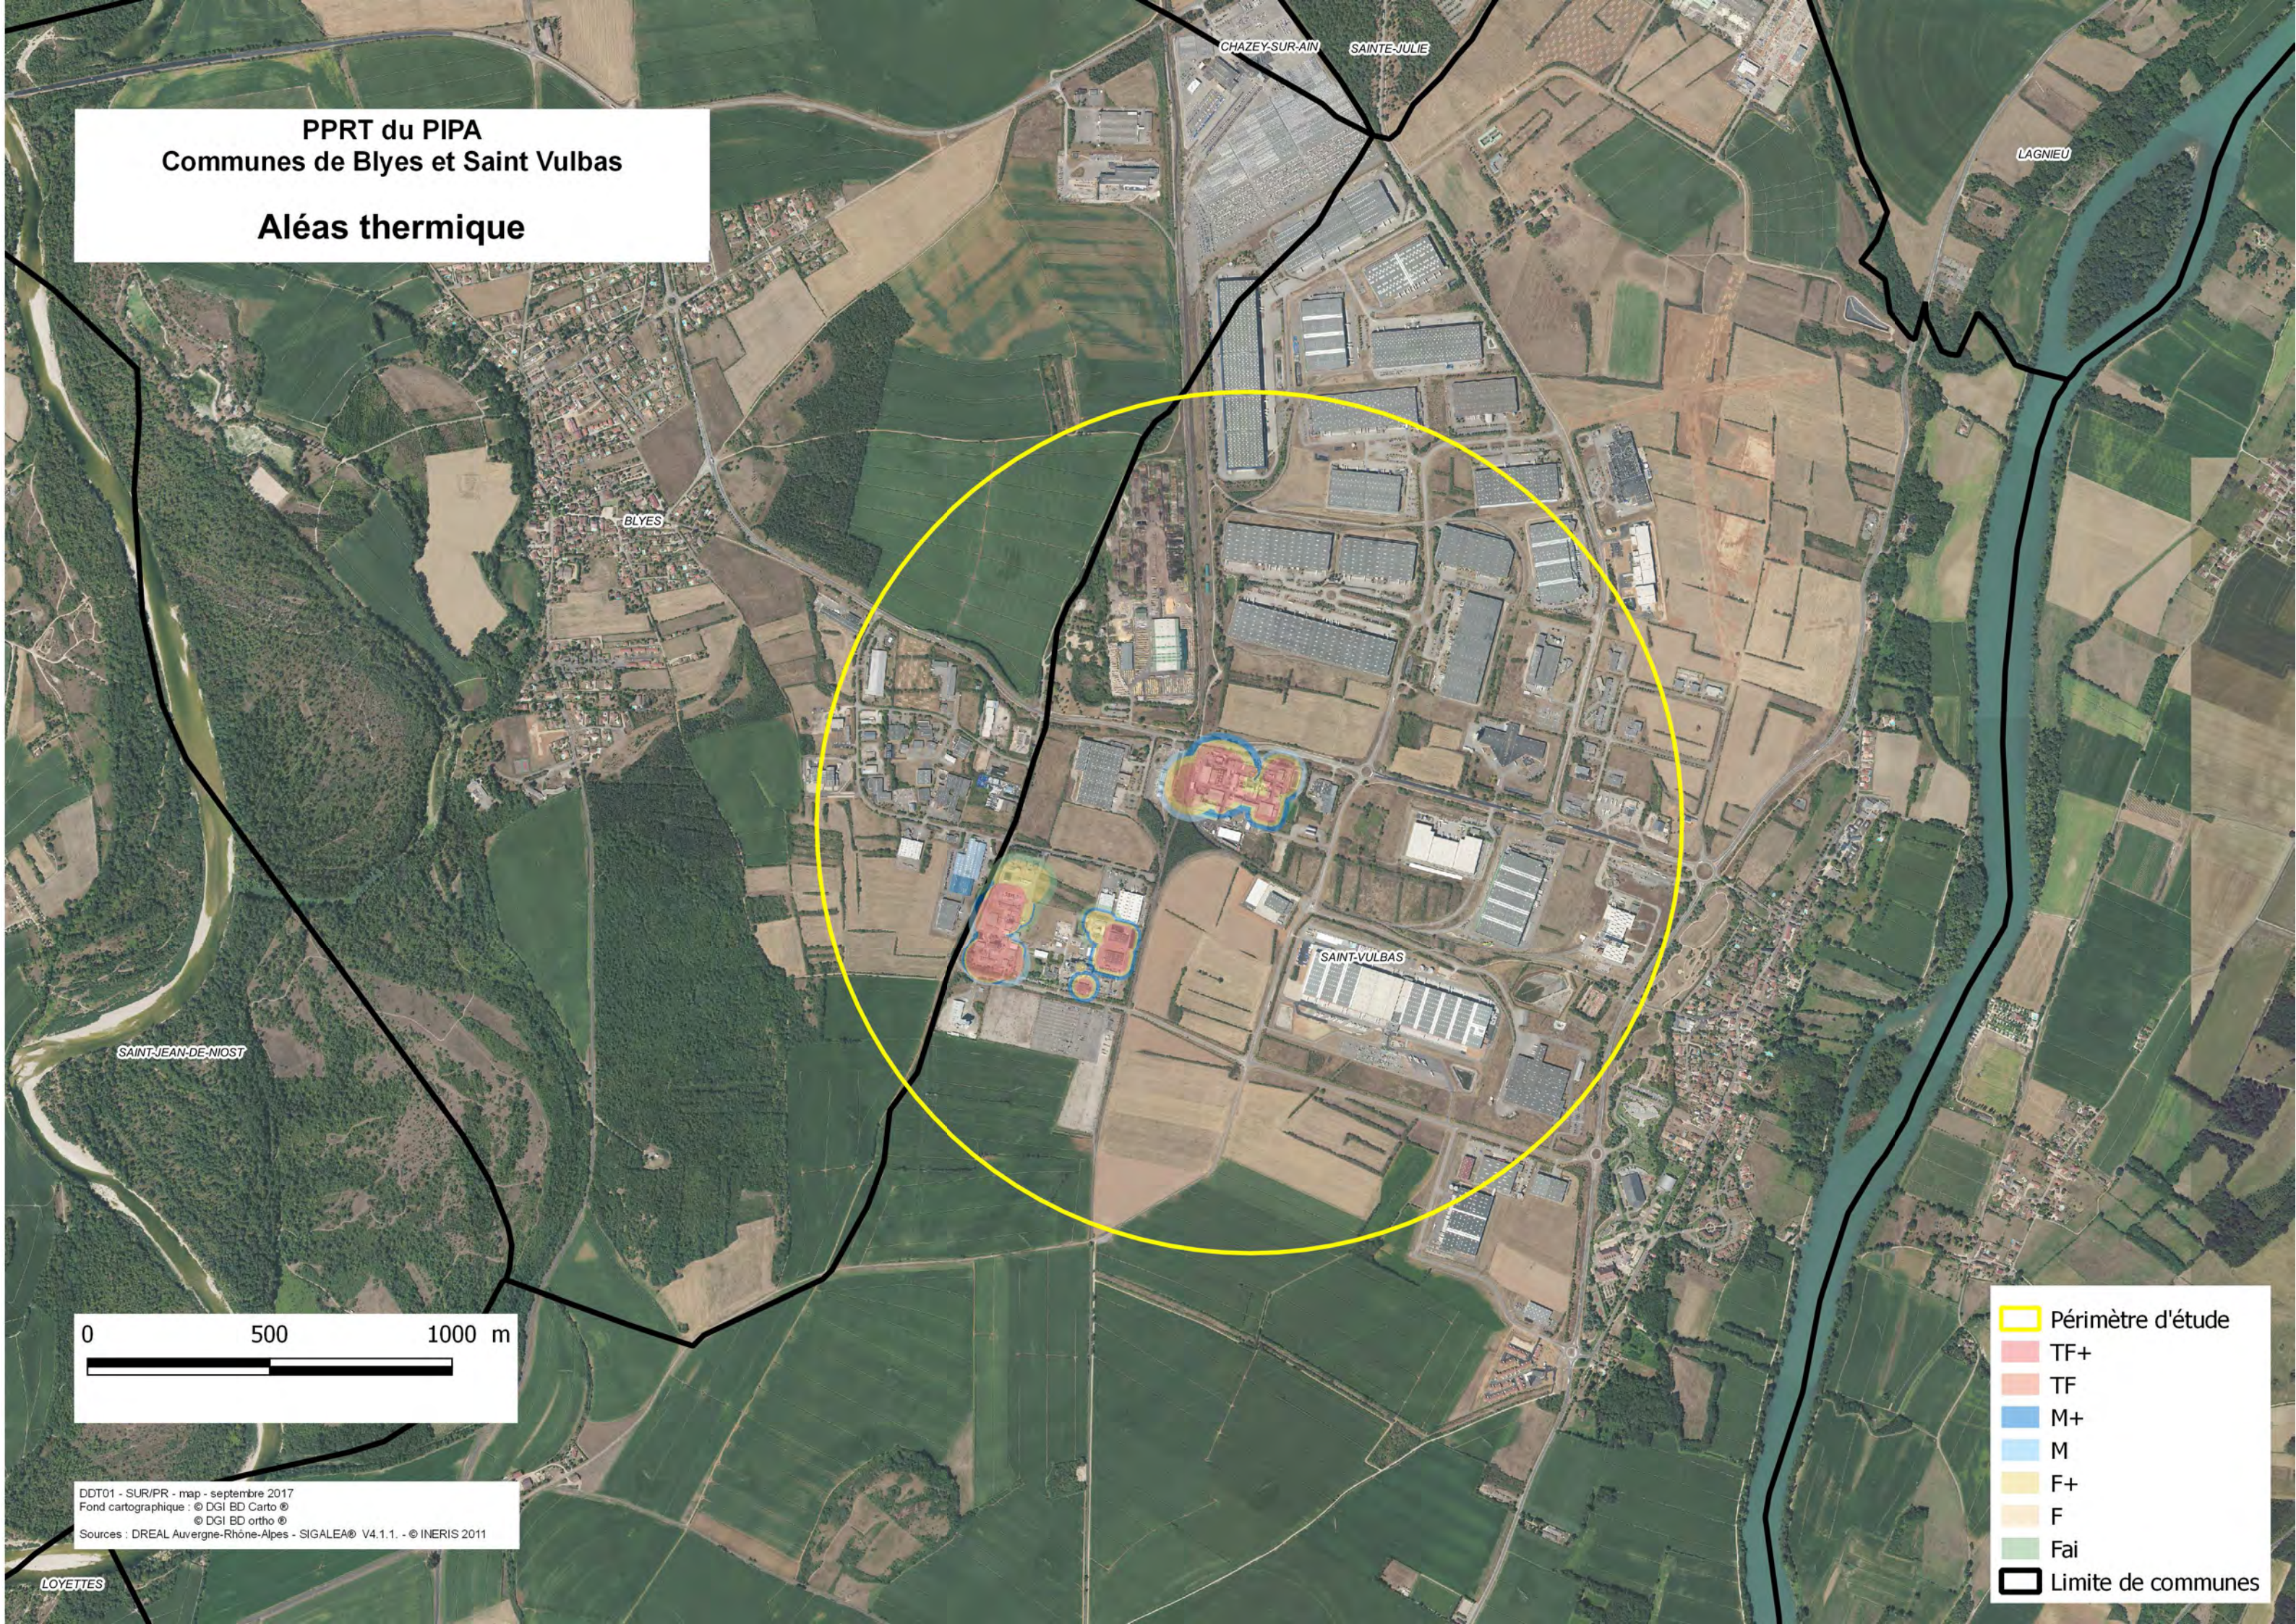

PPRT du PIPA  
Communes de Blyes et Saint Vulbas

Aléas thermique

- Périmètre d'étude
- TF+
- TF
- M+
- M
- F+
- F
- Fai
- Limite de communes

DDT01 - SUR/PR - map - septembre 2017  
Fond cartographique : © DGI BD Carto ©  
© DGI BD ortho ©  
Sources : DREAL Auvergne-Rhône-Alpes - SIGALEA® V4.1.1. - © INERIS 2011

LOYETTES