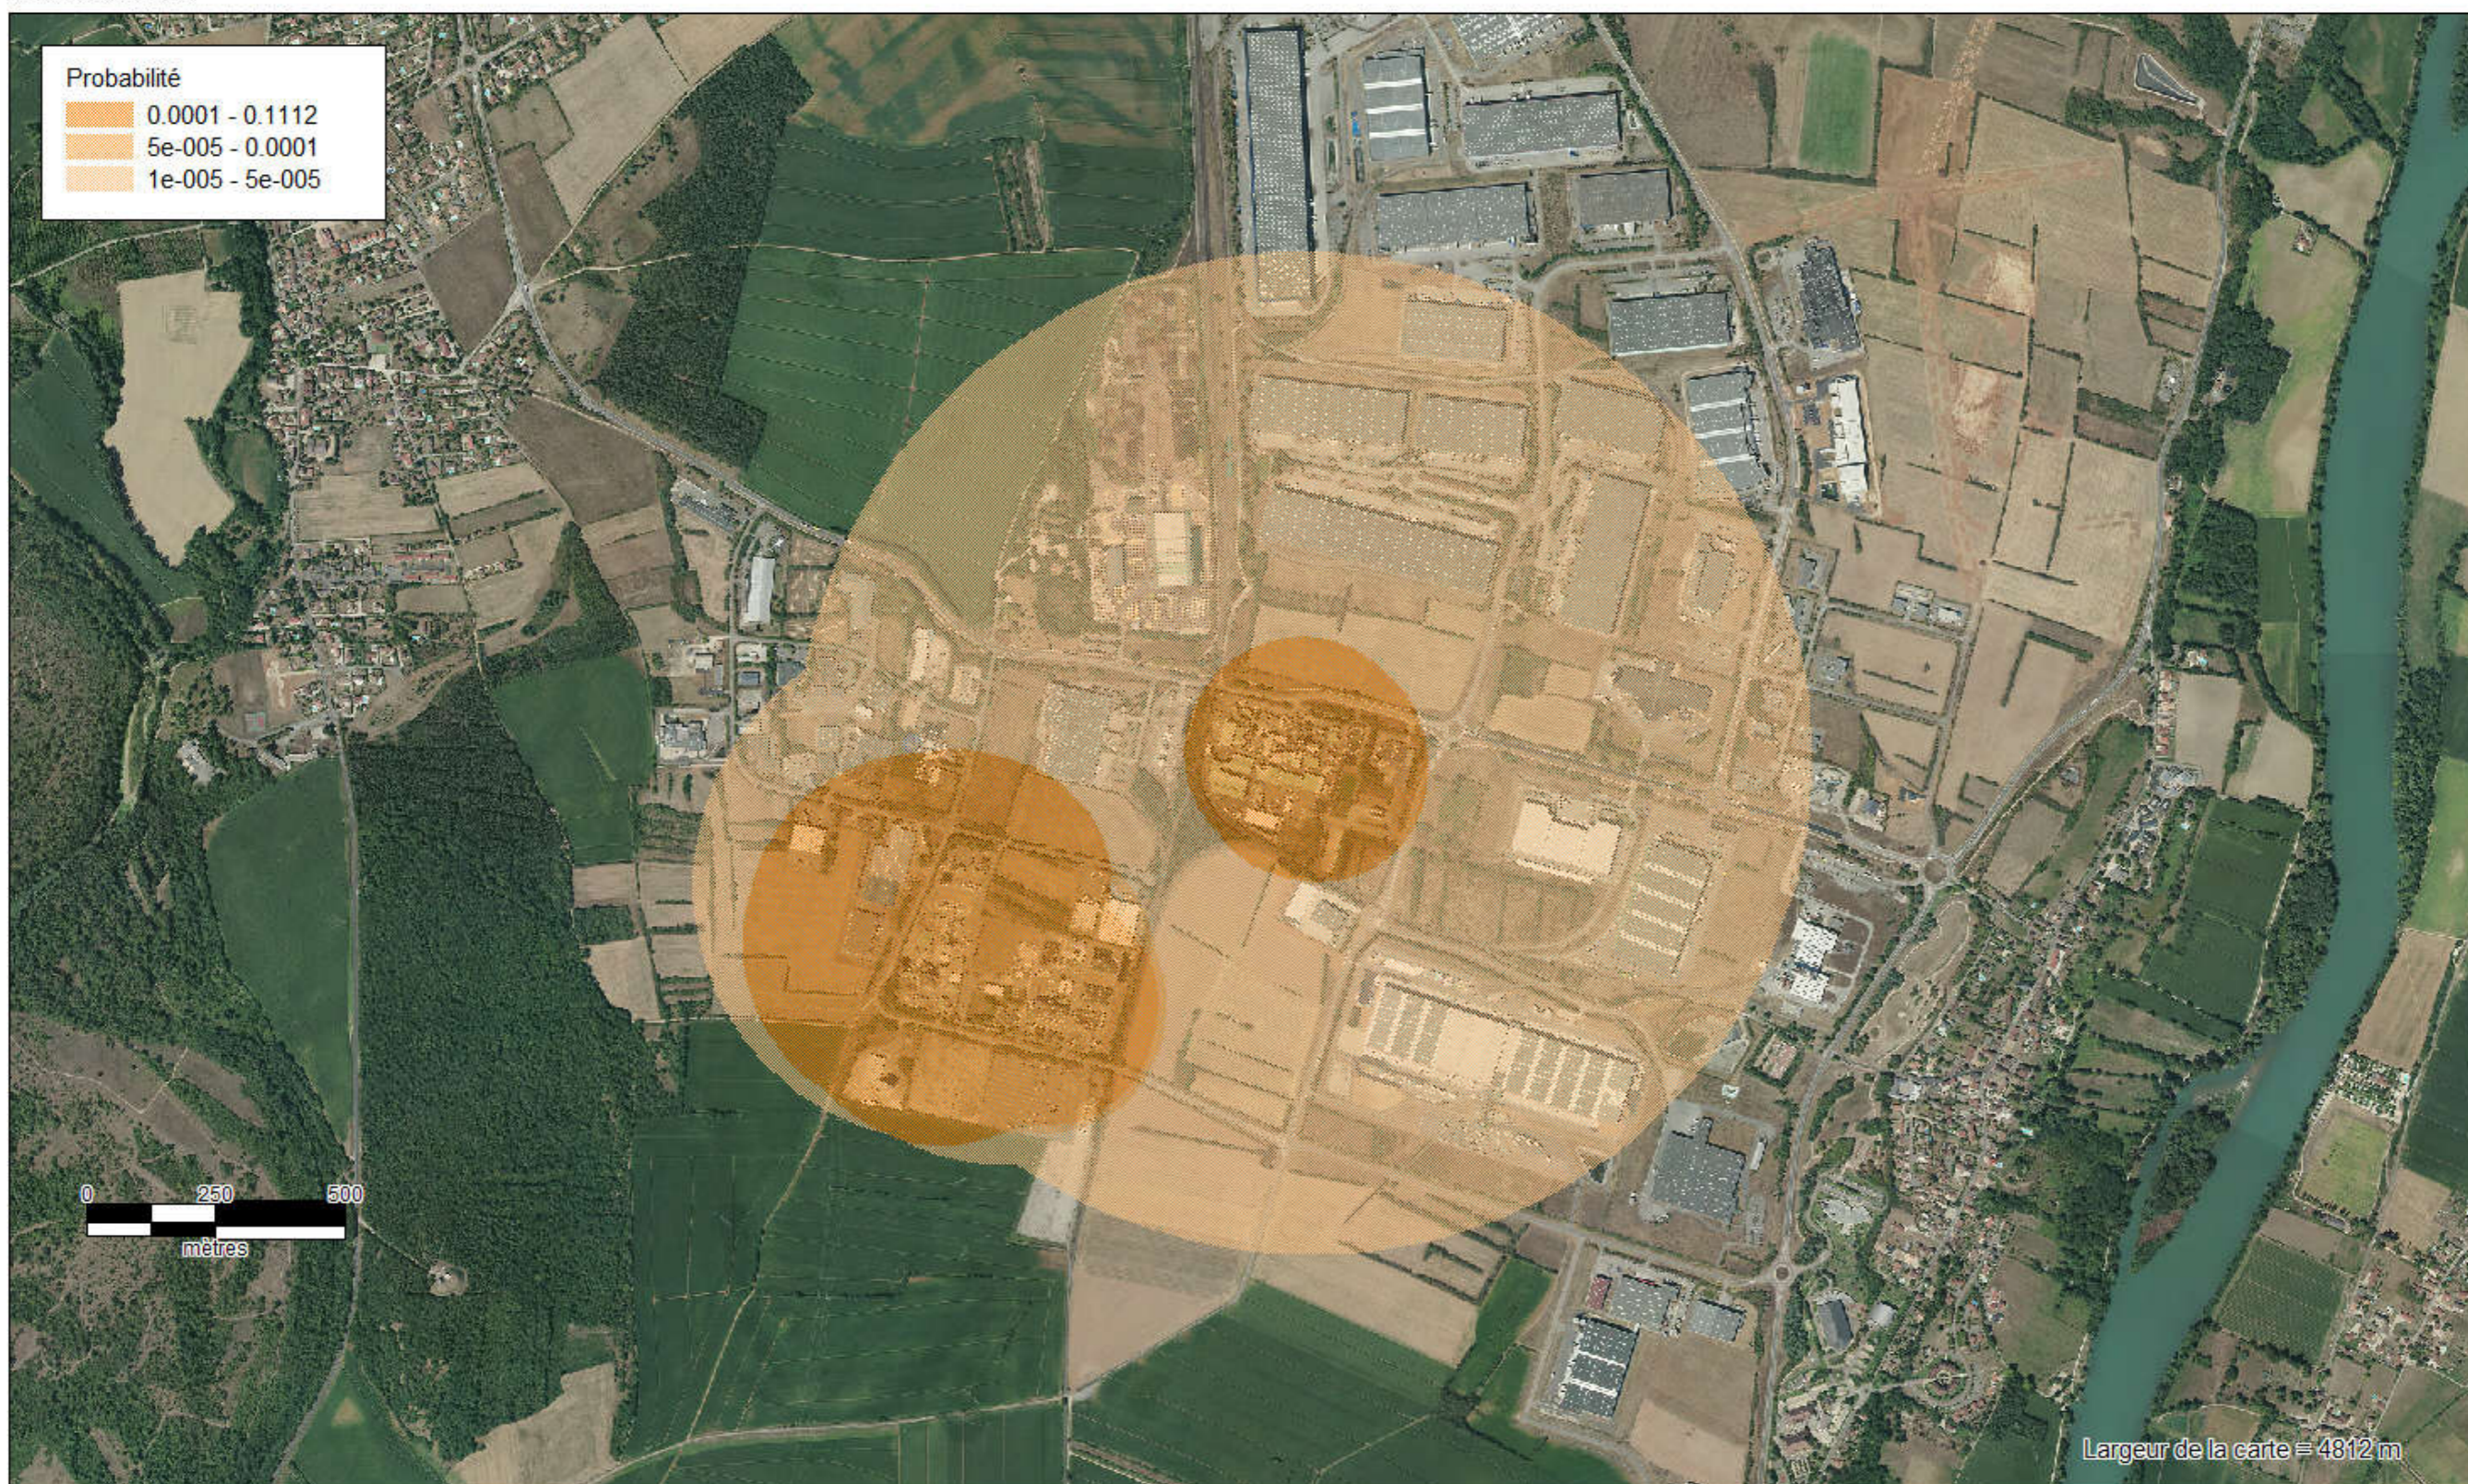

PPRT de St Vulbas (Siegfried - Speichim - Tredi) Carte d'aléa des effets toxiques

Sources:

Rédaction/Édition: AR EB PhA - 24/04/2018 - MAPINFO® V 11.5 - SIGALEA® V 4.1.1 - ©INERIS 2011

PPRT de St Vulbas (Siegfried - Speichim - Tredi) Probabilité d'occurrence d'un effet toxique d'intensité très grave en un point donné

Sources:

Rédaction/Édition: AR EB PhA - 24/04/2018 - MAPINFO® V 11.5 - SIGALEA® V 4.1.1 - ©INERIS 2011

PPRT de St Vulbas (Siegfried - Speichim - Tredi) Probabilité d'occurrence d'un effet toxique d'intensité grave en un point donné

Sources:

Rédaction/Édition: AR EB PhA - 24/04/2018 - MAPINFO® V 11.5 - SIGALEA® V 4.1.1 - ©INERIS 2011

PPRT de St Vulbas (Siegfried - Speichim - Tredi)

Probabilité d'occurrence d'un effet toxique d'intensité significative en un point donné