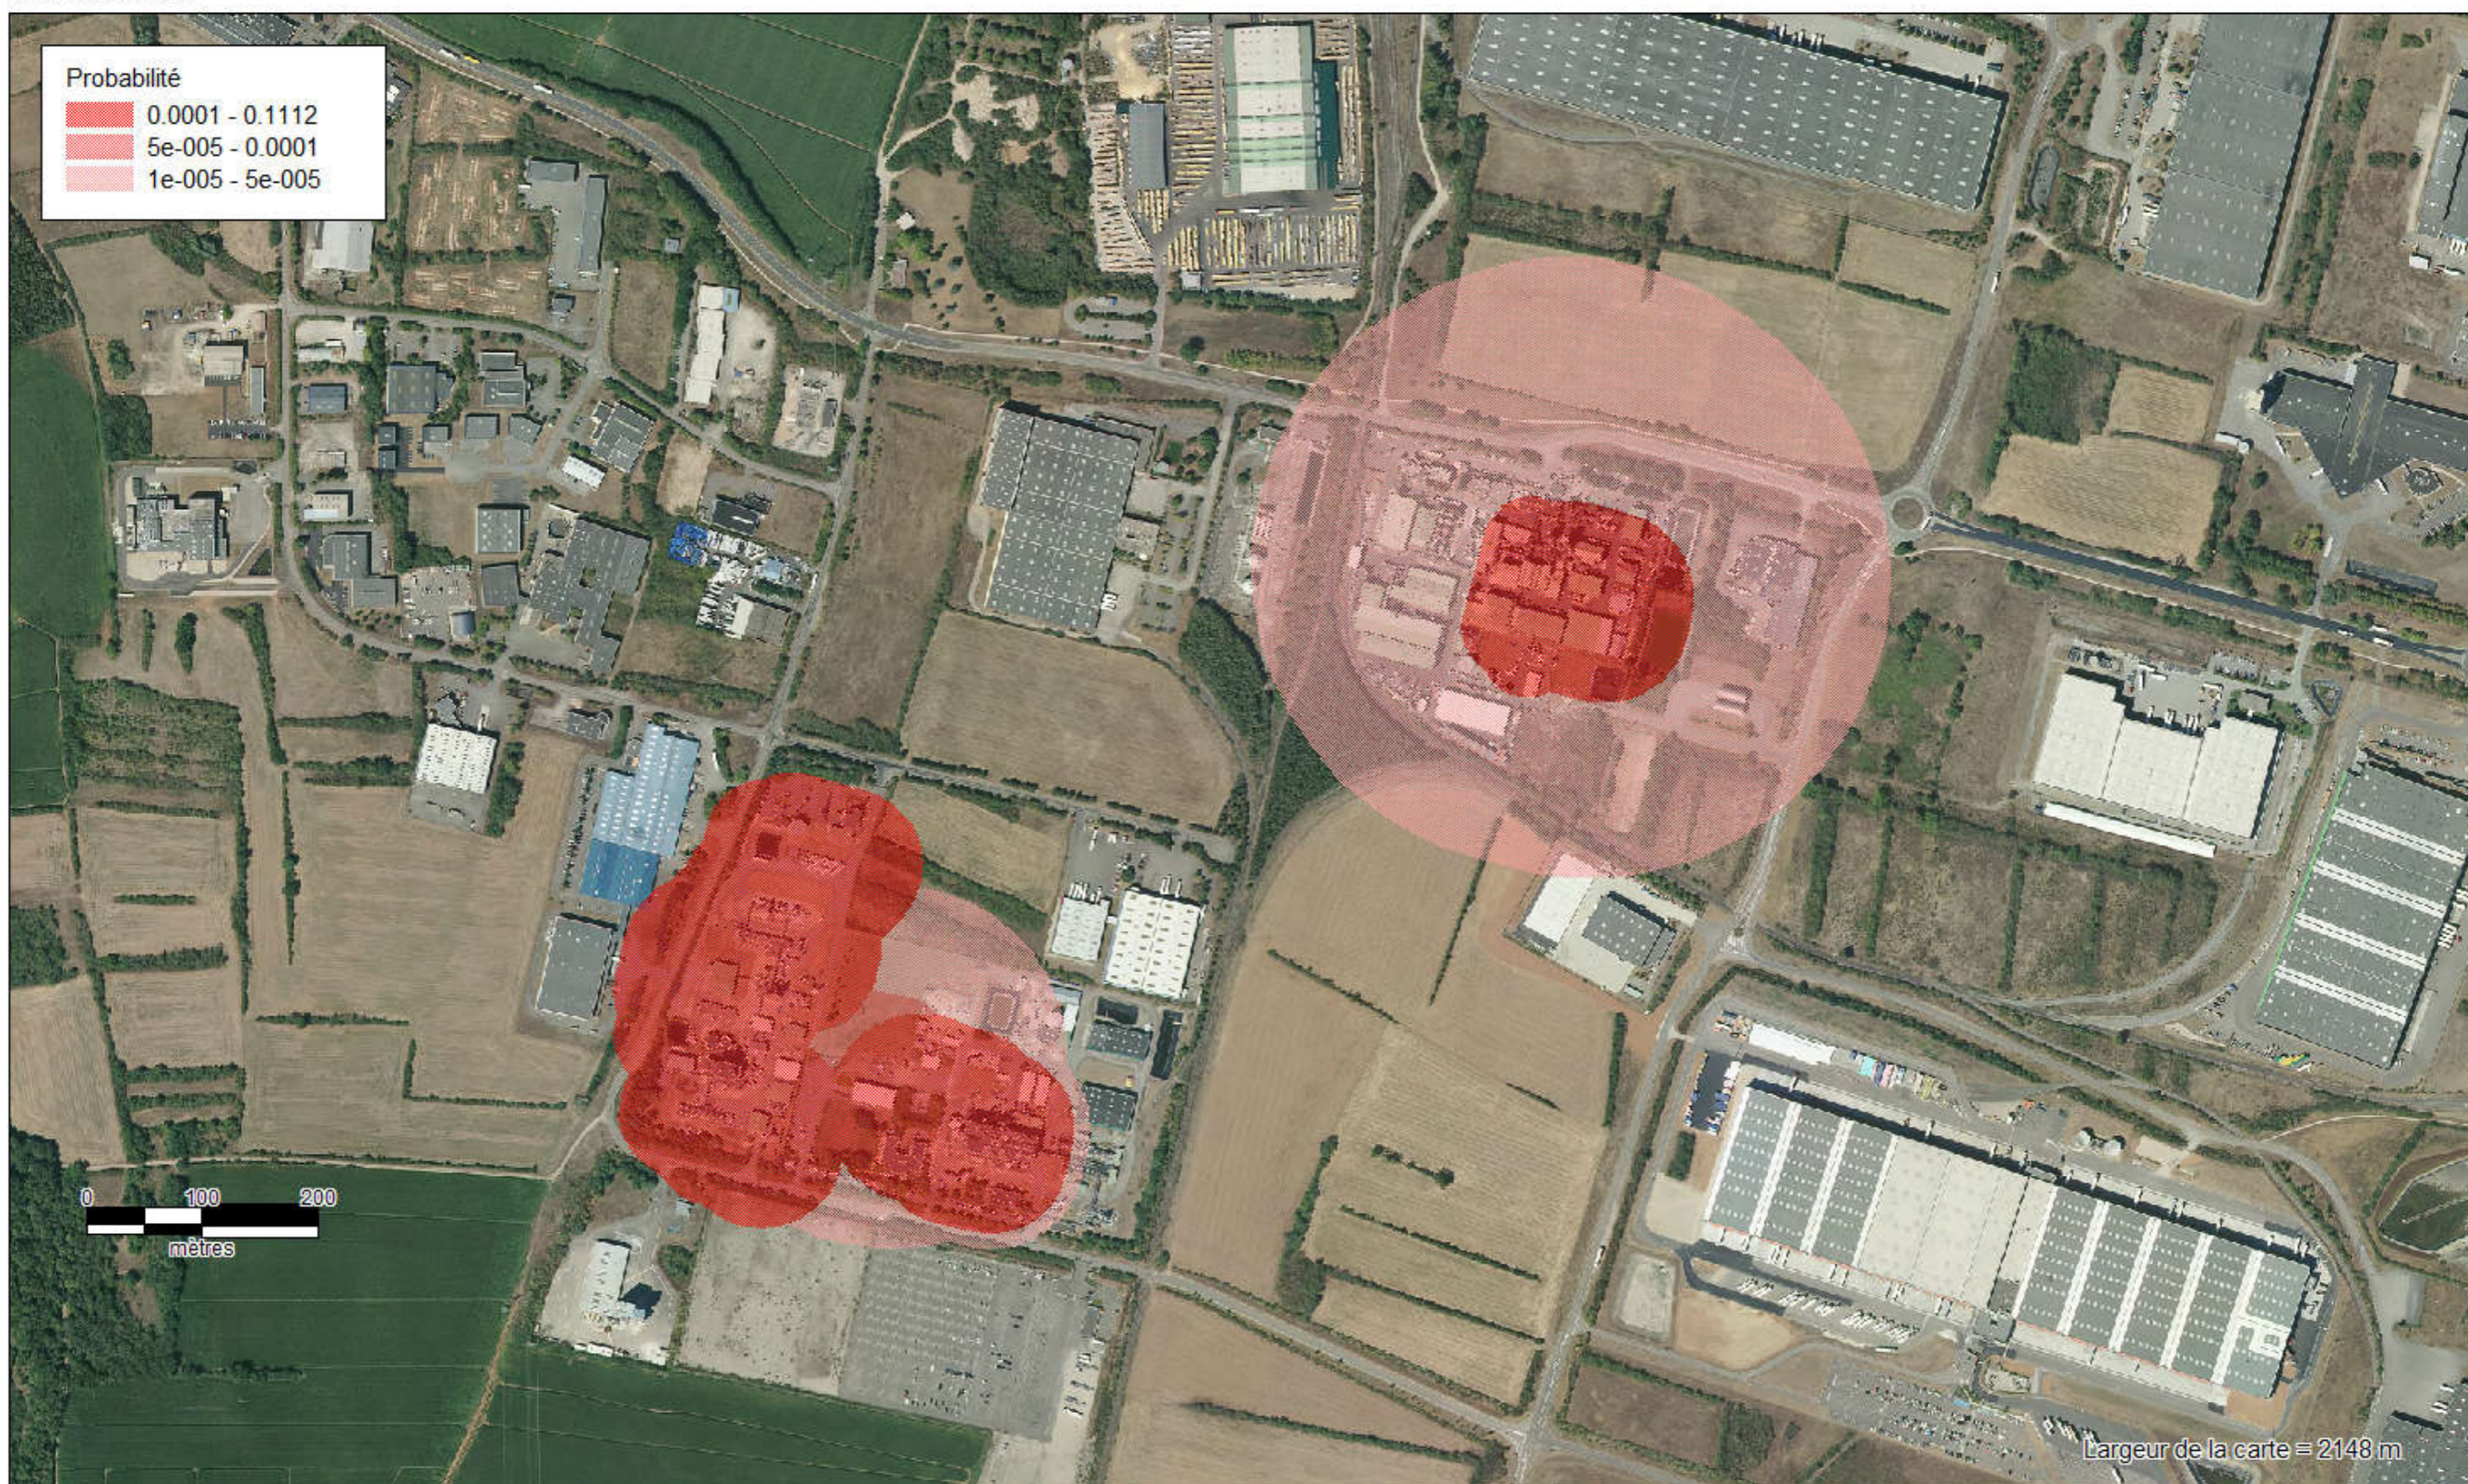

PPRT de St Vulbas (Siegfried - Speichim - Tredi) Carte d'aléa des effets toxiques

Sources:

Rédaction/Édition: AR EB PhA - 24/04/2018 - MAPINFO® V 11.5 - SIGALEA® V 4.1.1 - ©INERIS 2011

PPRT de St Vulbas (Siegfried - Speichim - Tredi) Probabilité d'occurrence d'un effet toxique d'intensité très grave en un point donné

Sources:

Rédaction/Édition: AR EB PhA - 24/04/2018 - MAPINFO® V 11.5 - SIGALEA® V 4.1.1 - ©INERIS 2011

PPRT de St Vulbas (Siegfried - Speichim - Tredi) Probabilité d'occurrence d'un effet toxique d'intensité grave en un point donné

Sources:

Rédaction/Édition: AR EB PhA - 24/04/2018 - MAPINFO® V 11.5 - SIGALEA® V 4.1.1 - ©INERIS 2011

PPRT de St Vulbas (Siegfried - Speichim - Tredi)

Probabilité d'occurrence d'un effet toxique d'intensité significative en un point donné