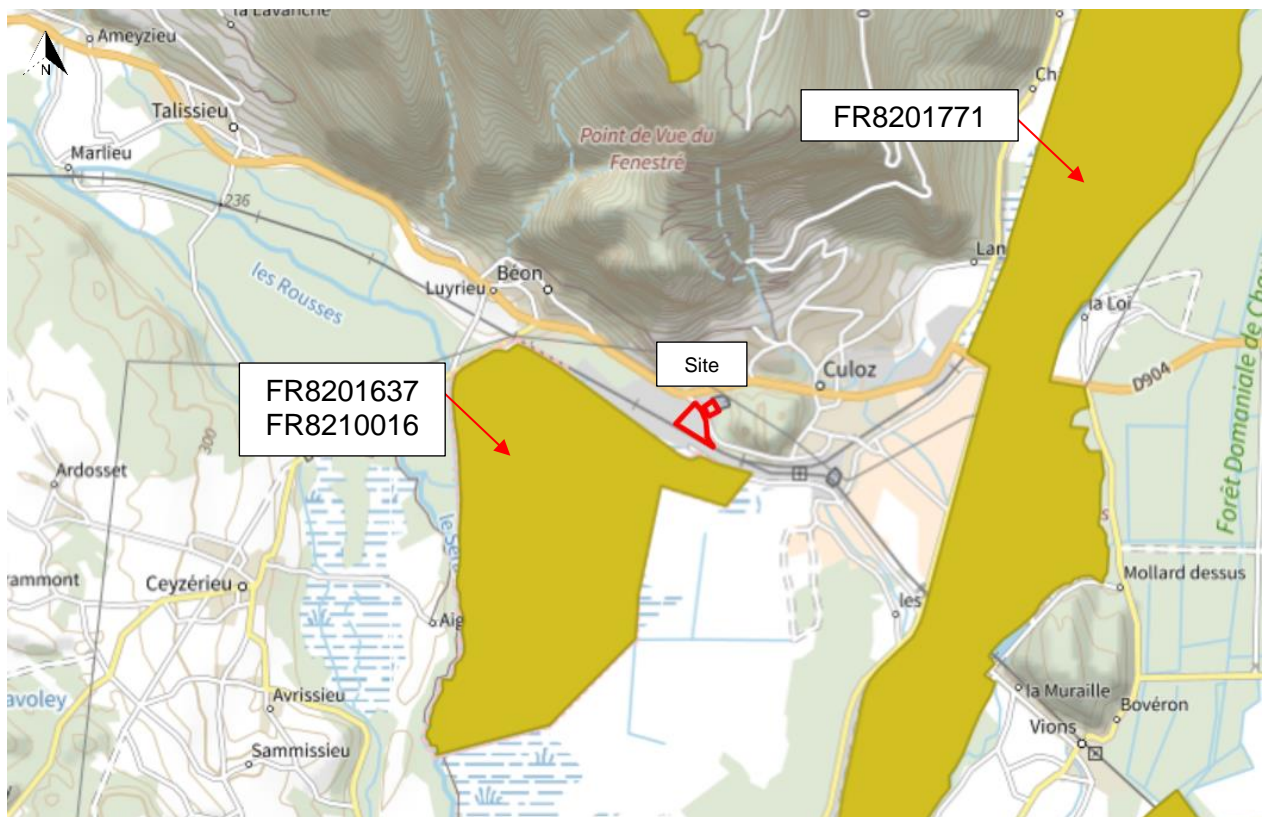

## NATURA 2000

Deux zones Natura 2000 sont présentes à proximité du site.

Natura 2000 Directive Habitat / Directive Oiseaux			
Identifiant national	Nom	Surface	Localisation
FR8201637 FR8210016	MARAI DE LAVOURS	423 ha	Environ 2 km à l'Est du site
FR8201771	ENSEMBLE LAC DU BOURGET-CHAUTAGNE-RHÔNE	8 189 ha	Environ 100 m au Sud du site

*Implantation du projet par rapport aux zones Natura 2000 Habitats et Oiseaux*

**Le site d'implantation du projet d'extension n'est pas situé au sein d'une zone Natura 2000.**