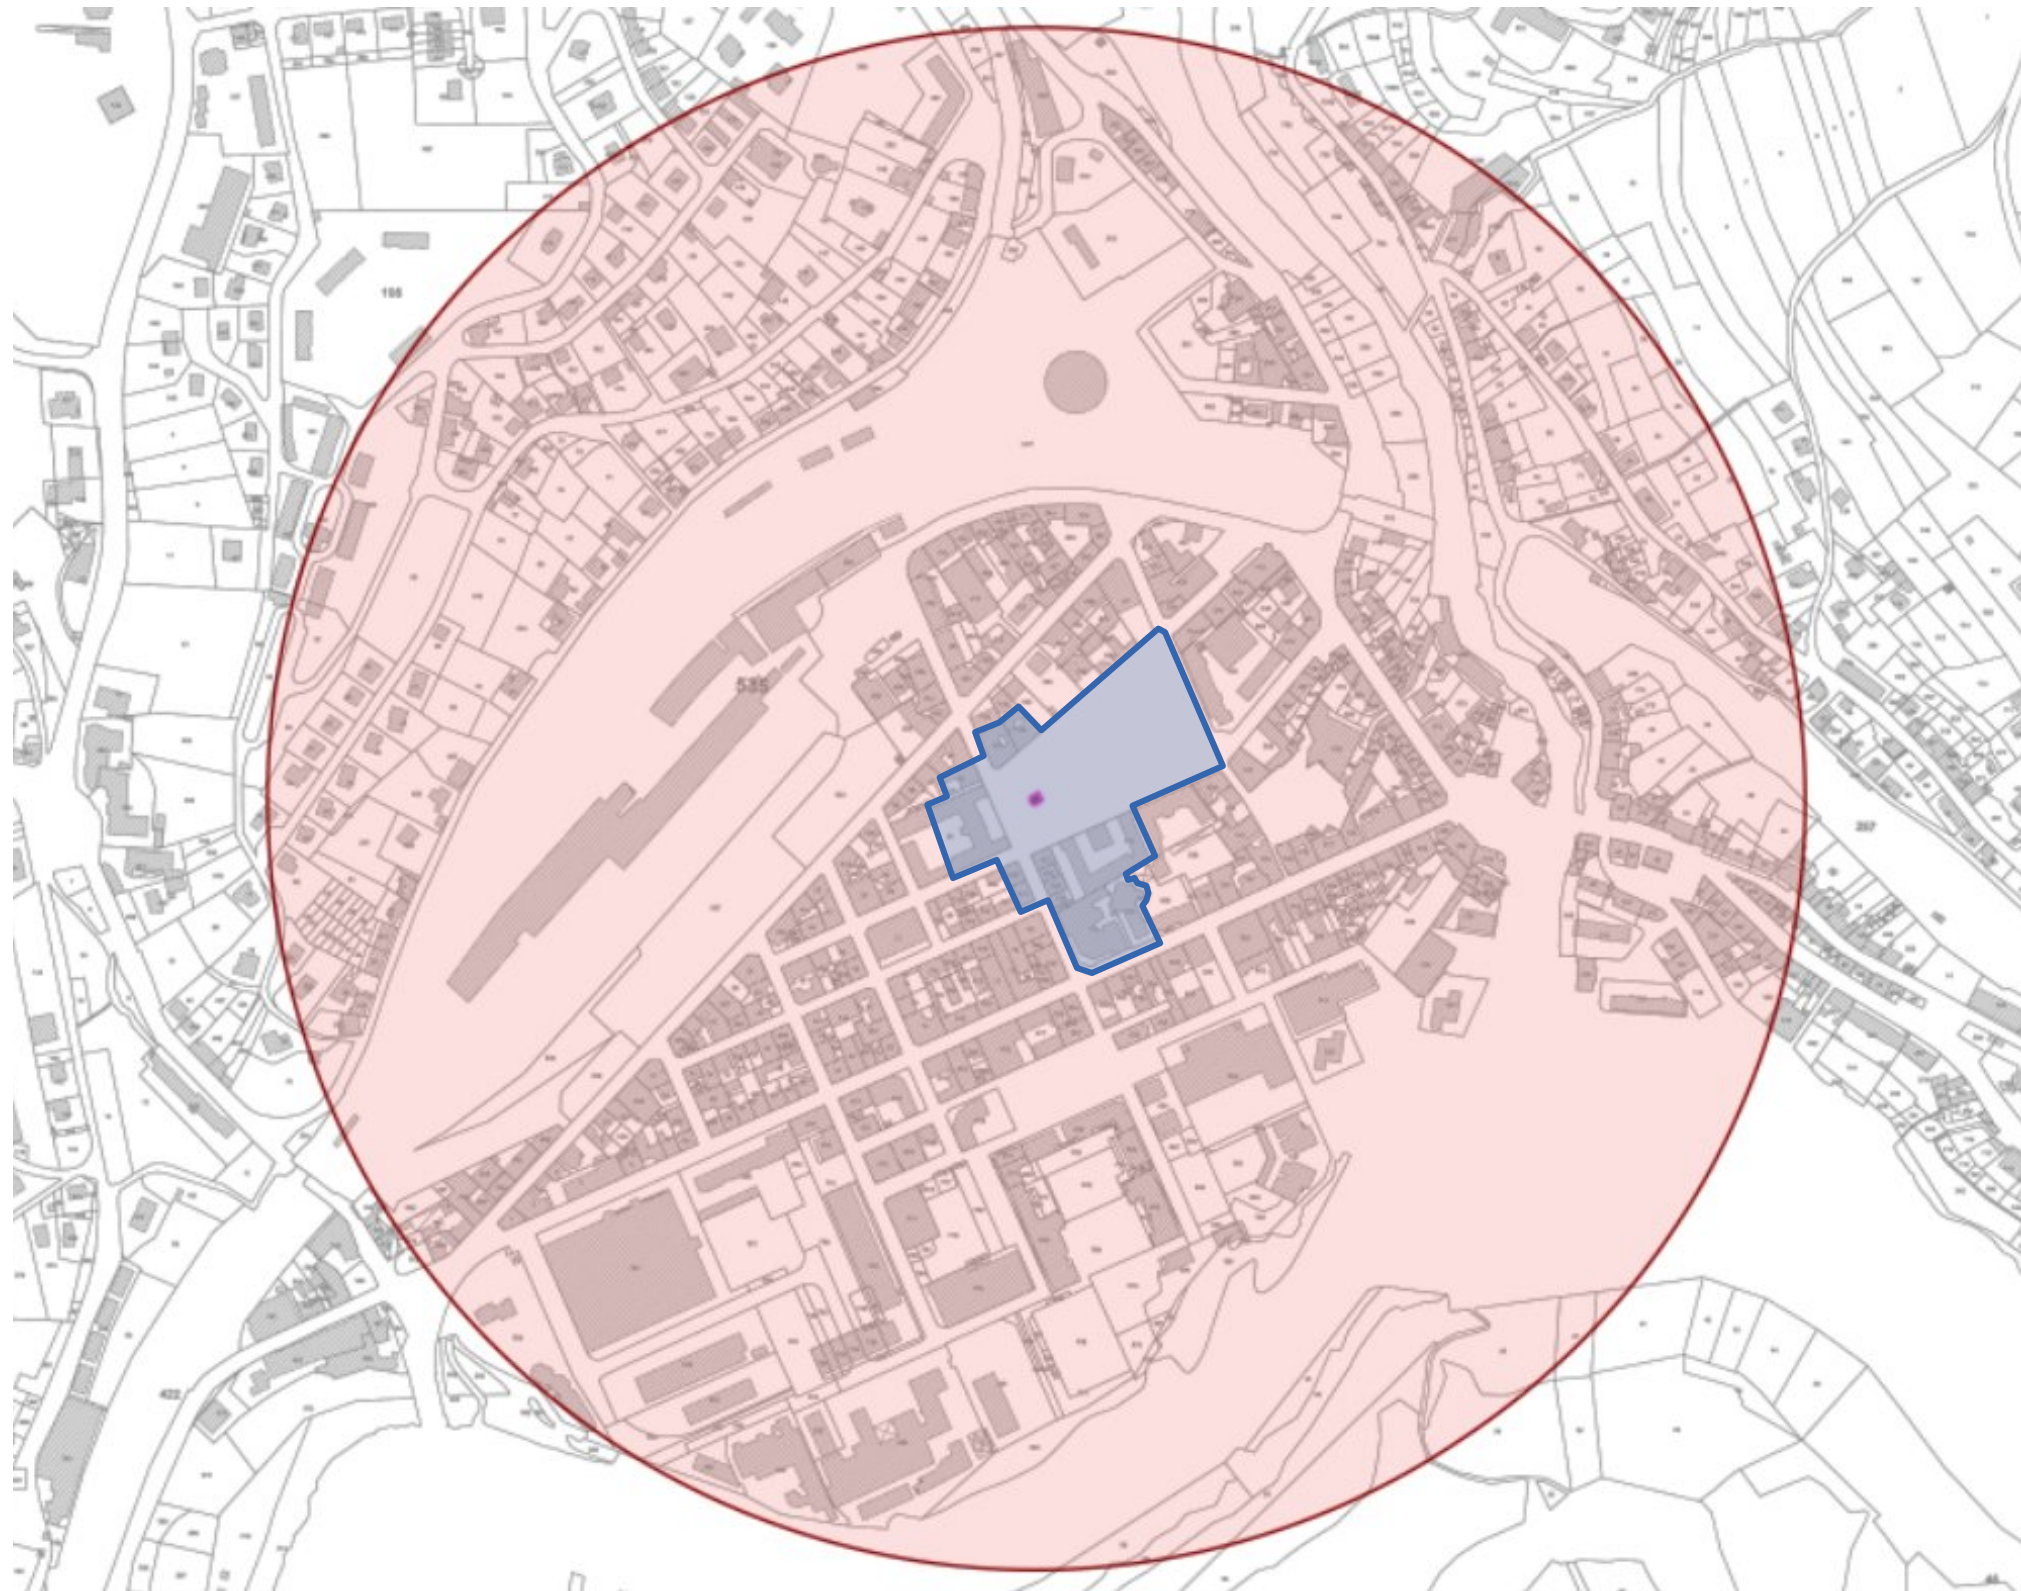

BELLEGARDE SUR VALSERINE - Monuments aux morts – place Carnot

BELLEGARDE SUR VALSERINE - Monuments aux morts – place Carnot

- Repérage des éléments remarquables du patrimoine du XX^es du centre de Bellegarde aux abords du monument

AVRIL 2019

BELLEGARDE SUR VALSERINE - Monuments aux morts – place Carnot

**Proposition de périmètre :**

■ Périmètre délimités des abords écrien du monument

Après échange avec la collectivité
OCTOBRE 2019

BELLEGARDE SUR VALSERINE - Monuments aux morts – place Carnot

-  **Périmètre de protection initial (rayon de 500m)**
-  **Projet de nouveau périmètre : Périmètre délimités des abords**