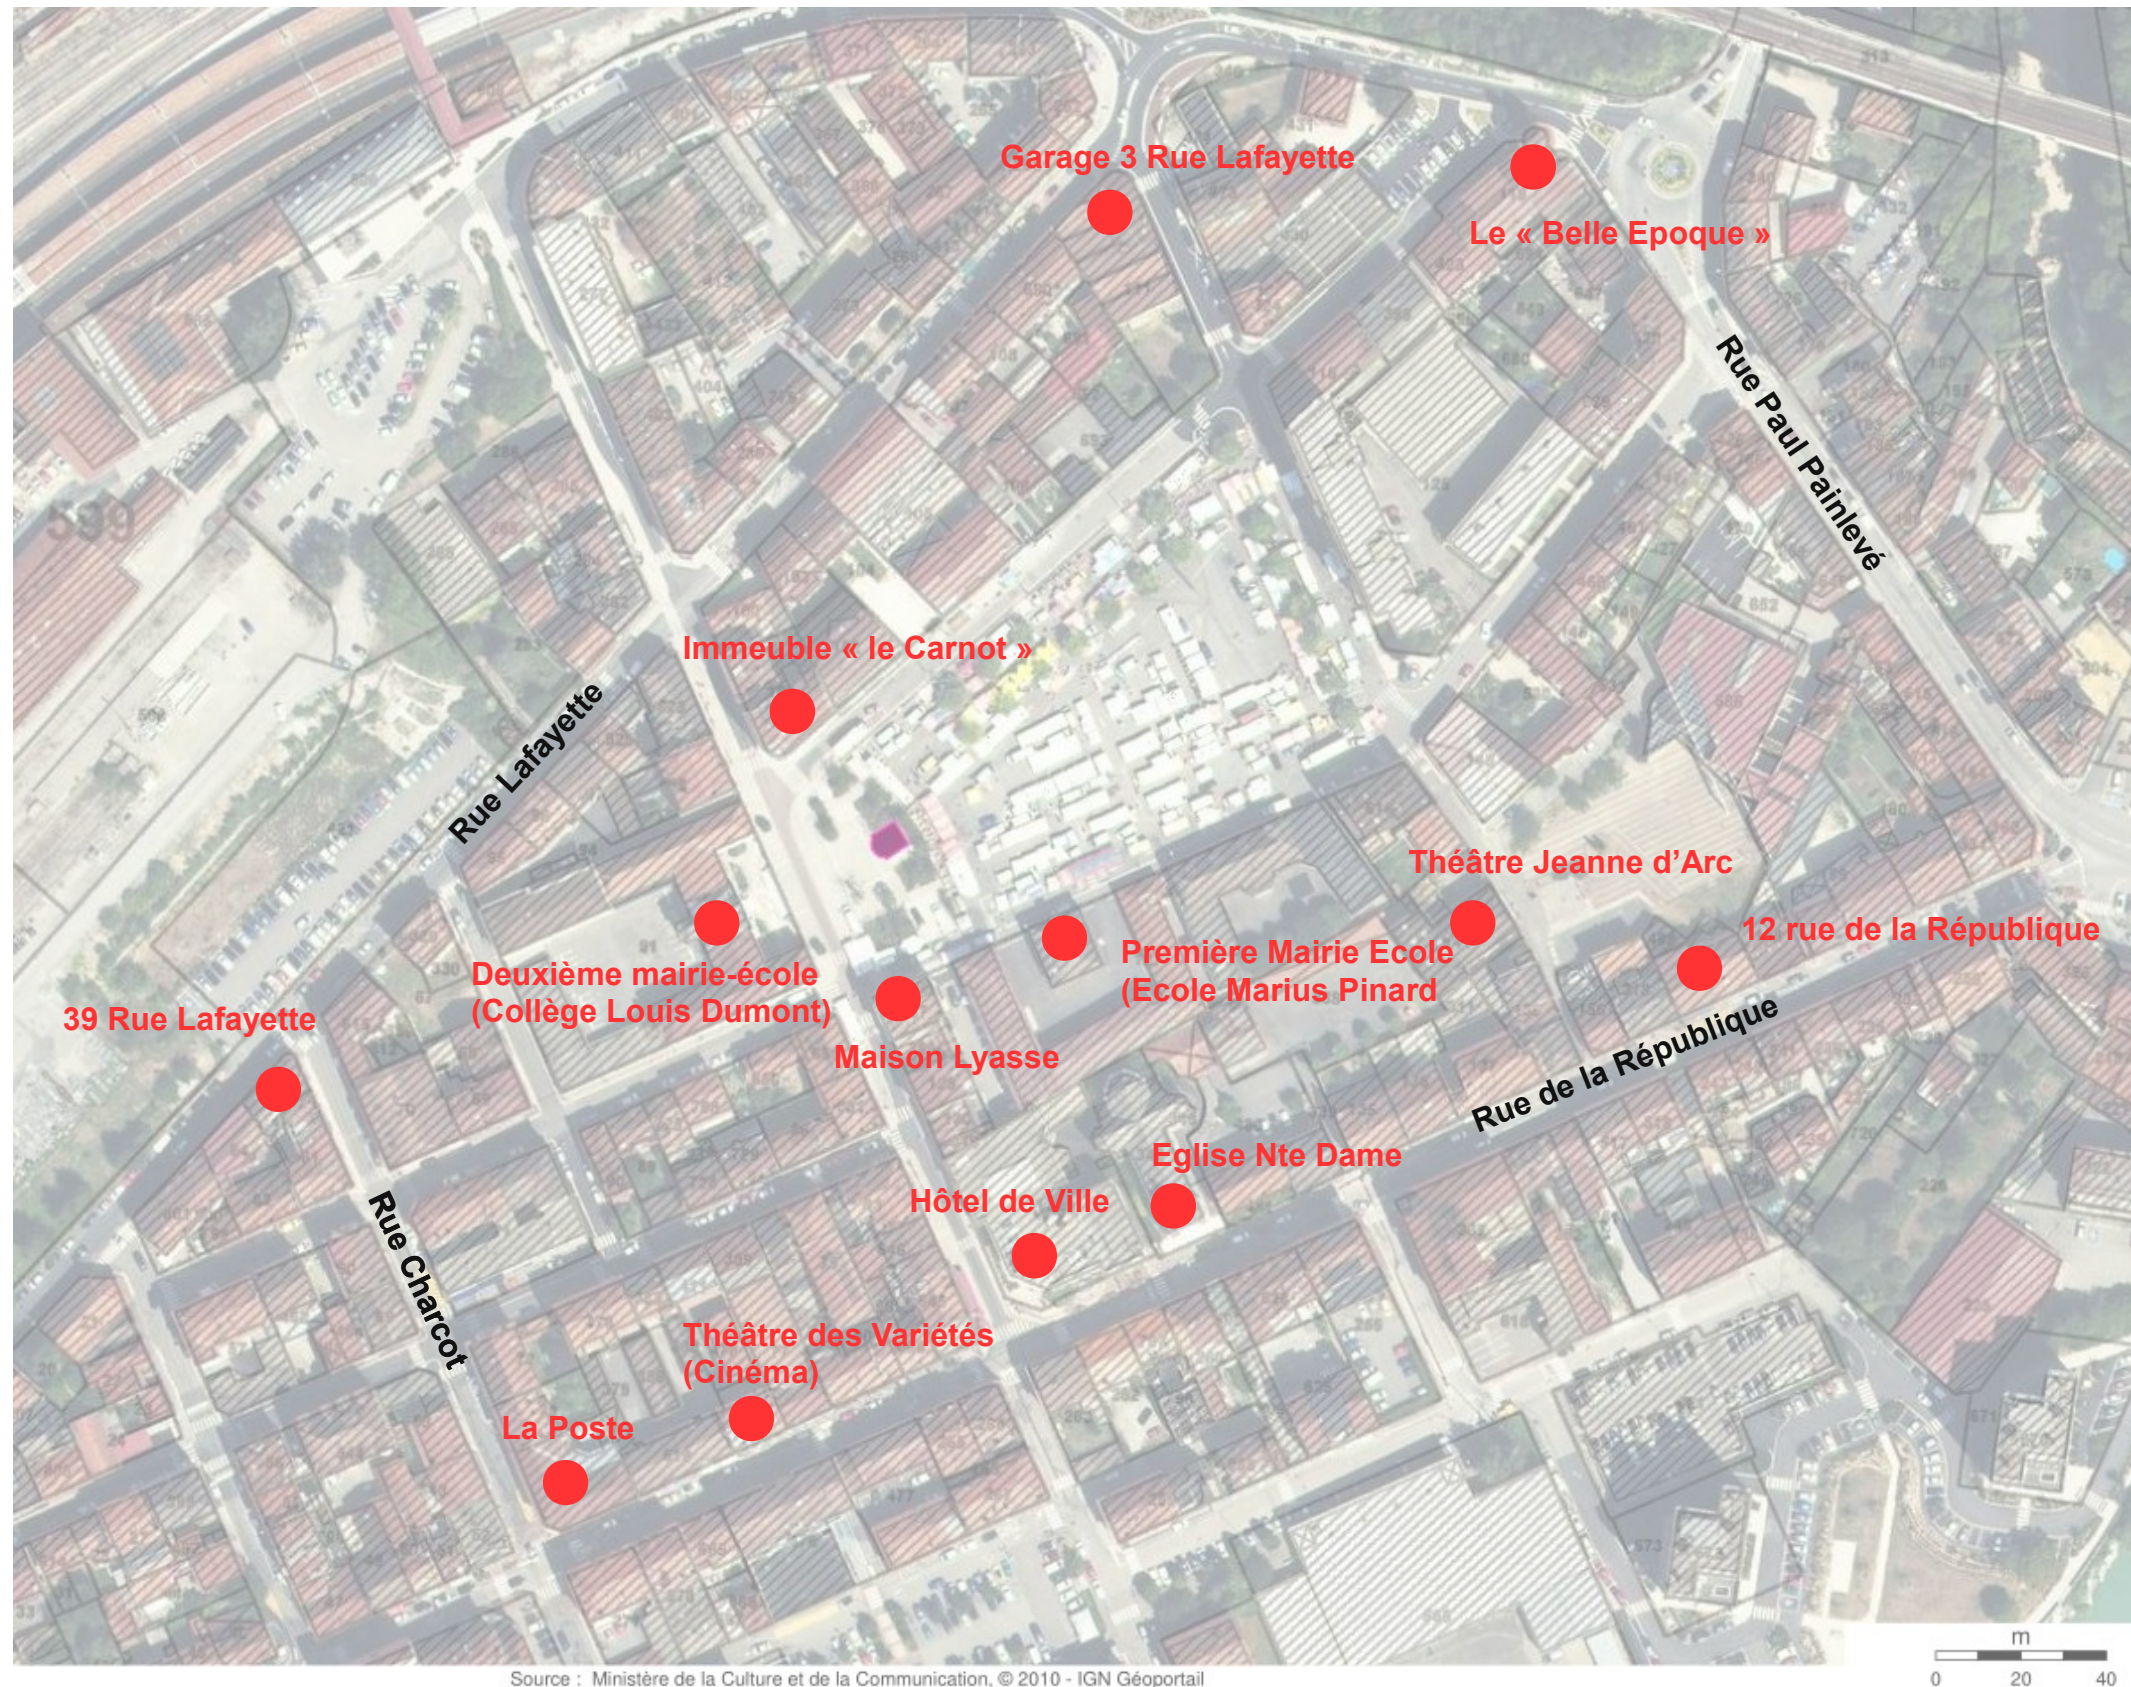

BELLEGARDE SUR VALSERINE - Monuments aux morts – place Carnot

BELLEGARDE SUR VALSERINE - Monuments aux morts – place Carnot

- Repérage des éléments remarquables du patrimoine du XX^es du centre de Bellegarde aux abords du monument

AVRIL 2019

BELLEGARDE SUR VALSERINE - Monuments aux morts – place Carnot

**Proposition de périmètre :**

■ Périmètre délimités des abords écrien du monument

Après échange avec la collectivité
OCTOBRE 2019

BELLEGARDE SUR VALSERINE - Monuments aux morts – place Carnot

-  **Périmètre de protection initial (rayon de 500m)**
-  **Projet de nouveau périmètre : Périmètre délimités des abords**