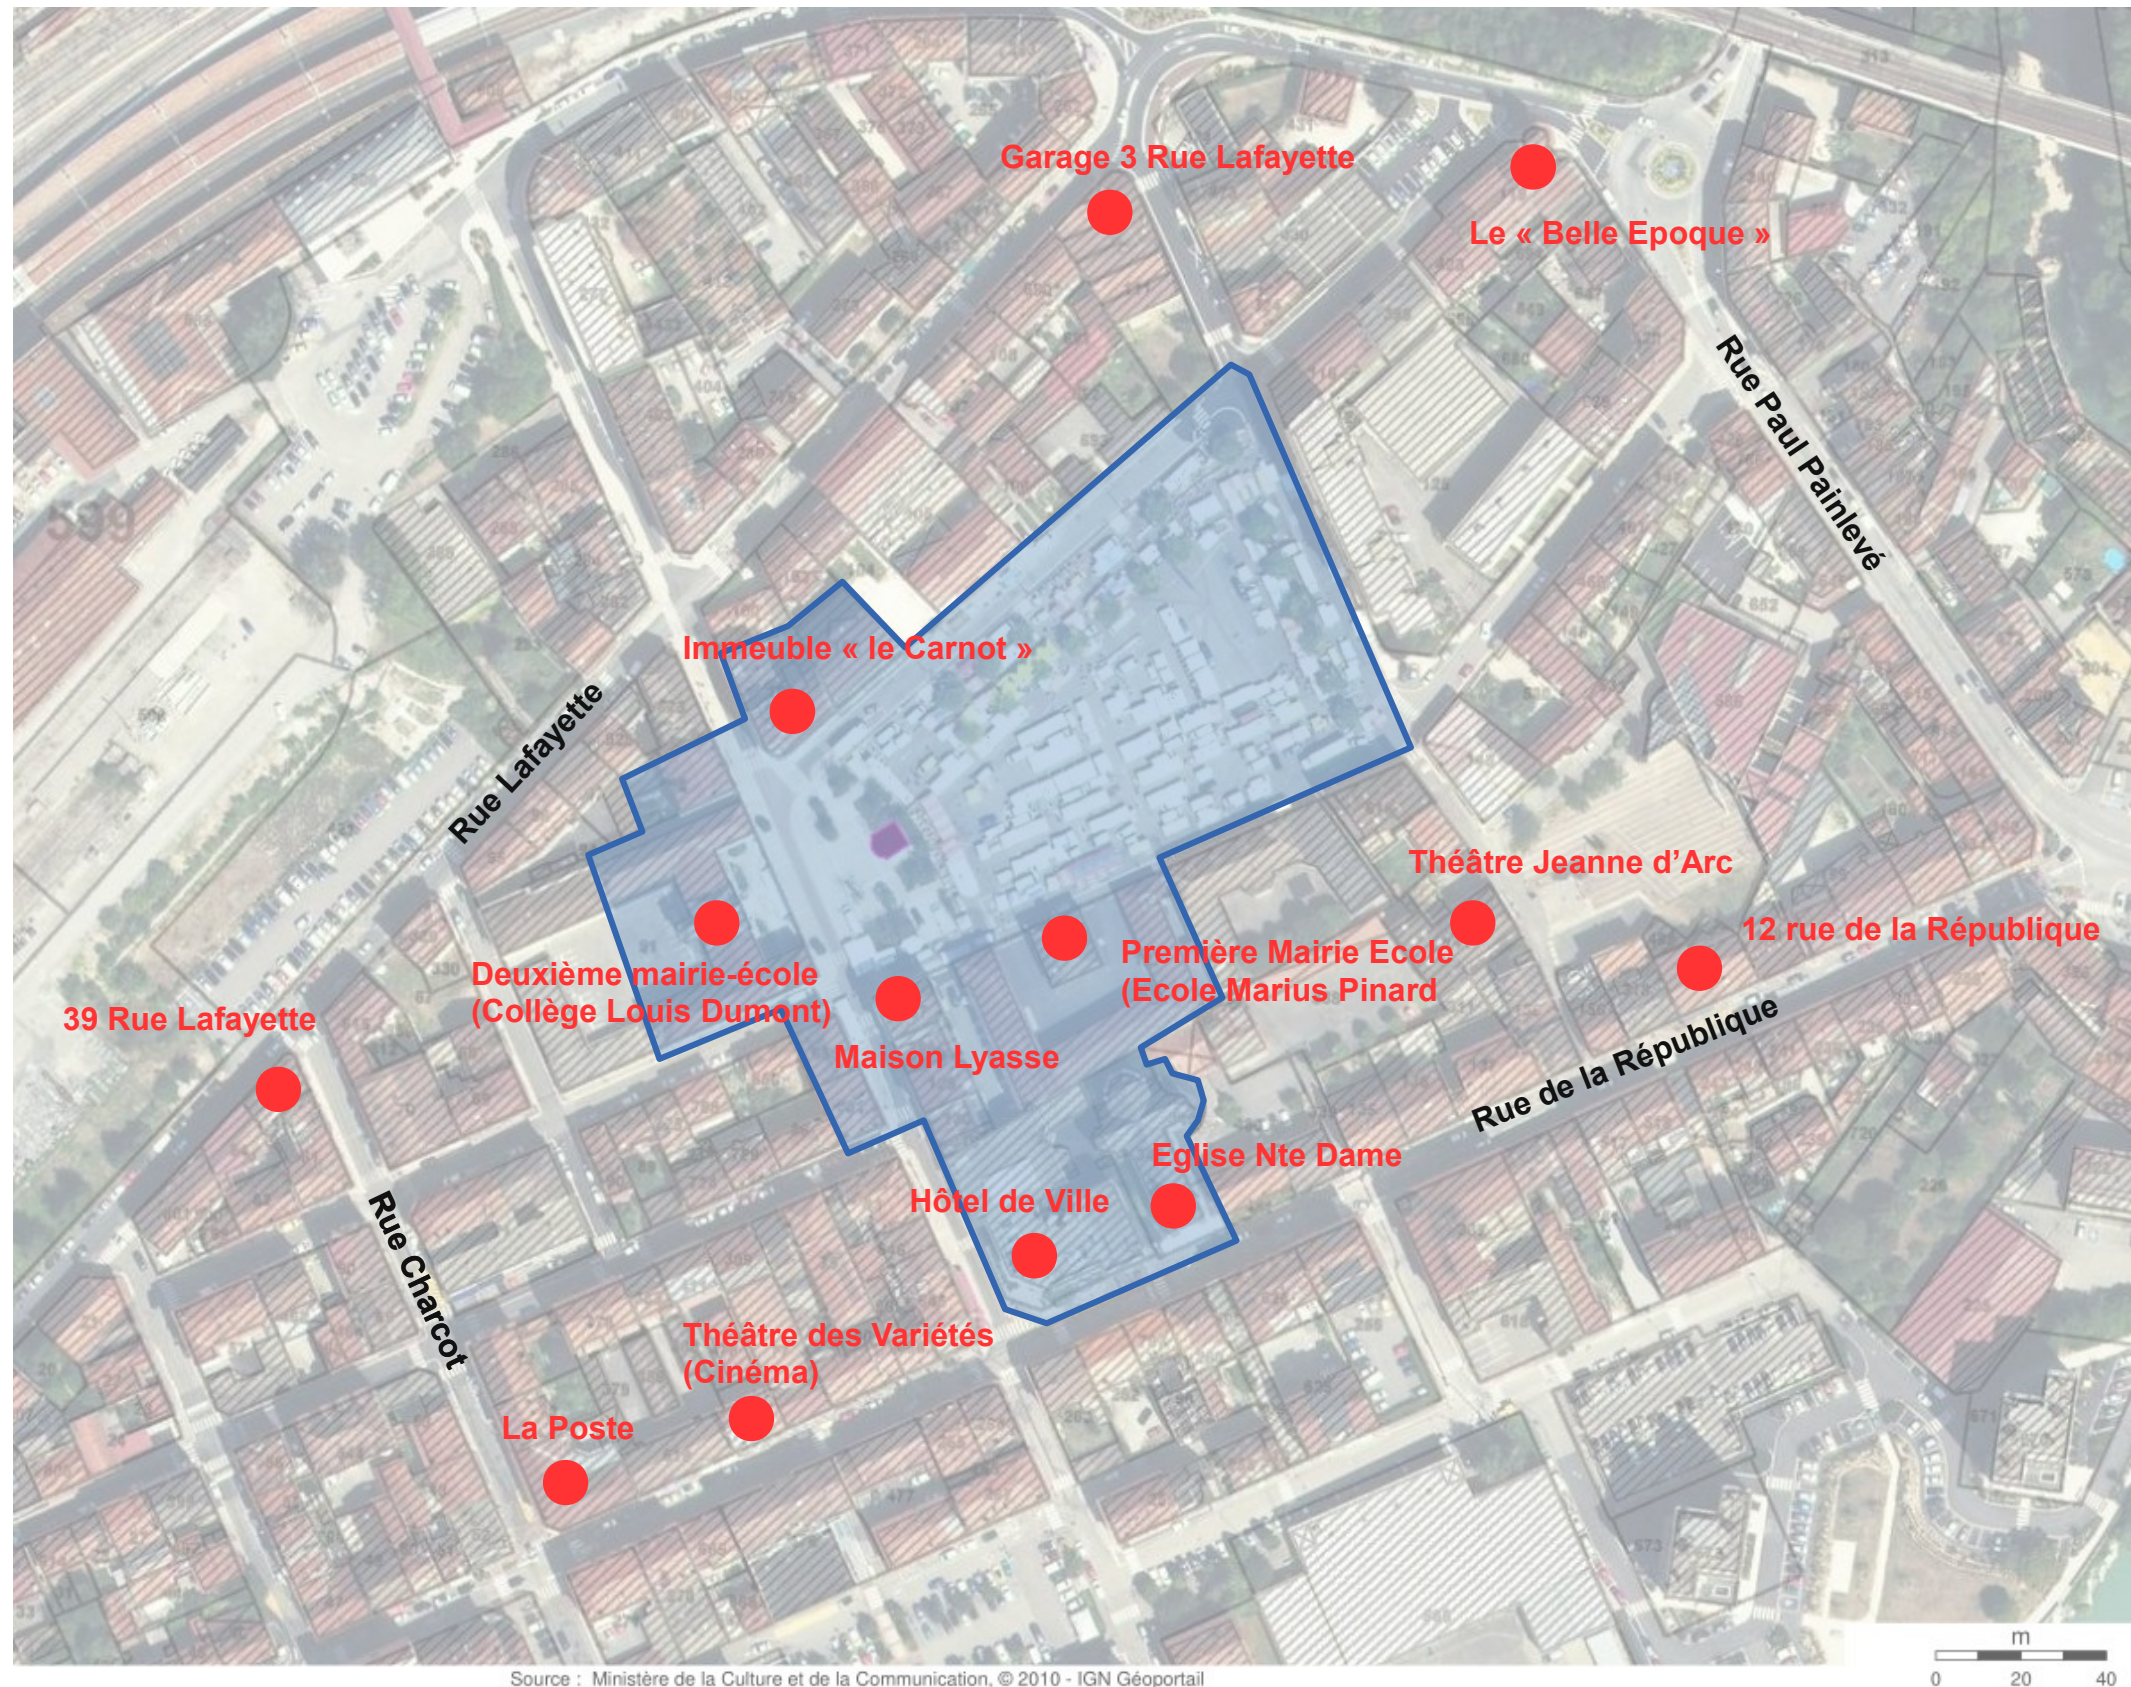

BELLEGARDE SUR VALSERINE - Monuments aux morts – place Carnot

BELLEGARDE SUR VALSERINE - Monuments aux morts – place Carnot

- Repérage des éléments remarquables du patrimoine du XX^es du centre de Bellegarde aux abords du monument

AVRIL 2019

BELLEGARDE SUR VALSERINE - Monuments aux morts – place Carnot

**Proposition de périmètre :**

■ Périmètre délimités des abords écrien du monument

Après échange avec la collectivité
OCTOBRE 2019

BELLEGARDE SUR VALSERINE - Monuments aux morts – place Carnot

-  **Périmètre de protection initial (rayon de 500m)**
-  **Projet de nouveau périmètre : Périmètre délimités des abords**