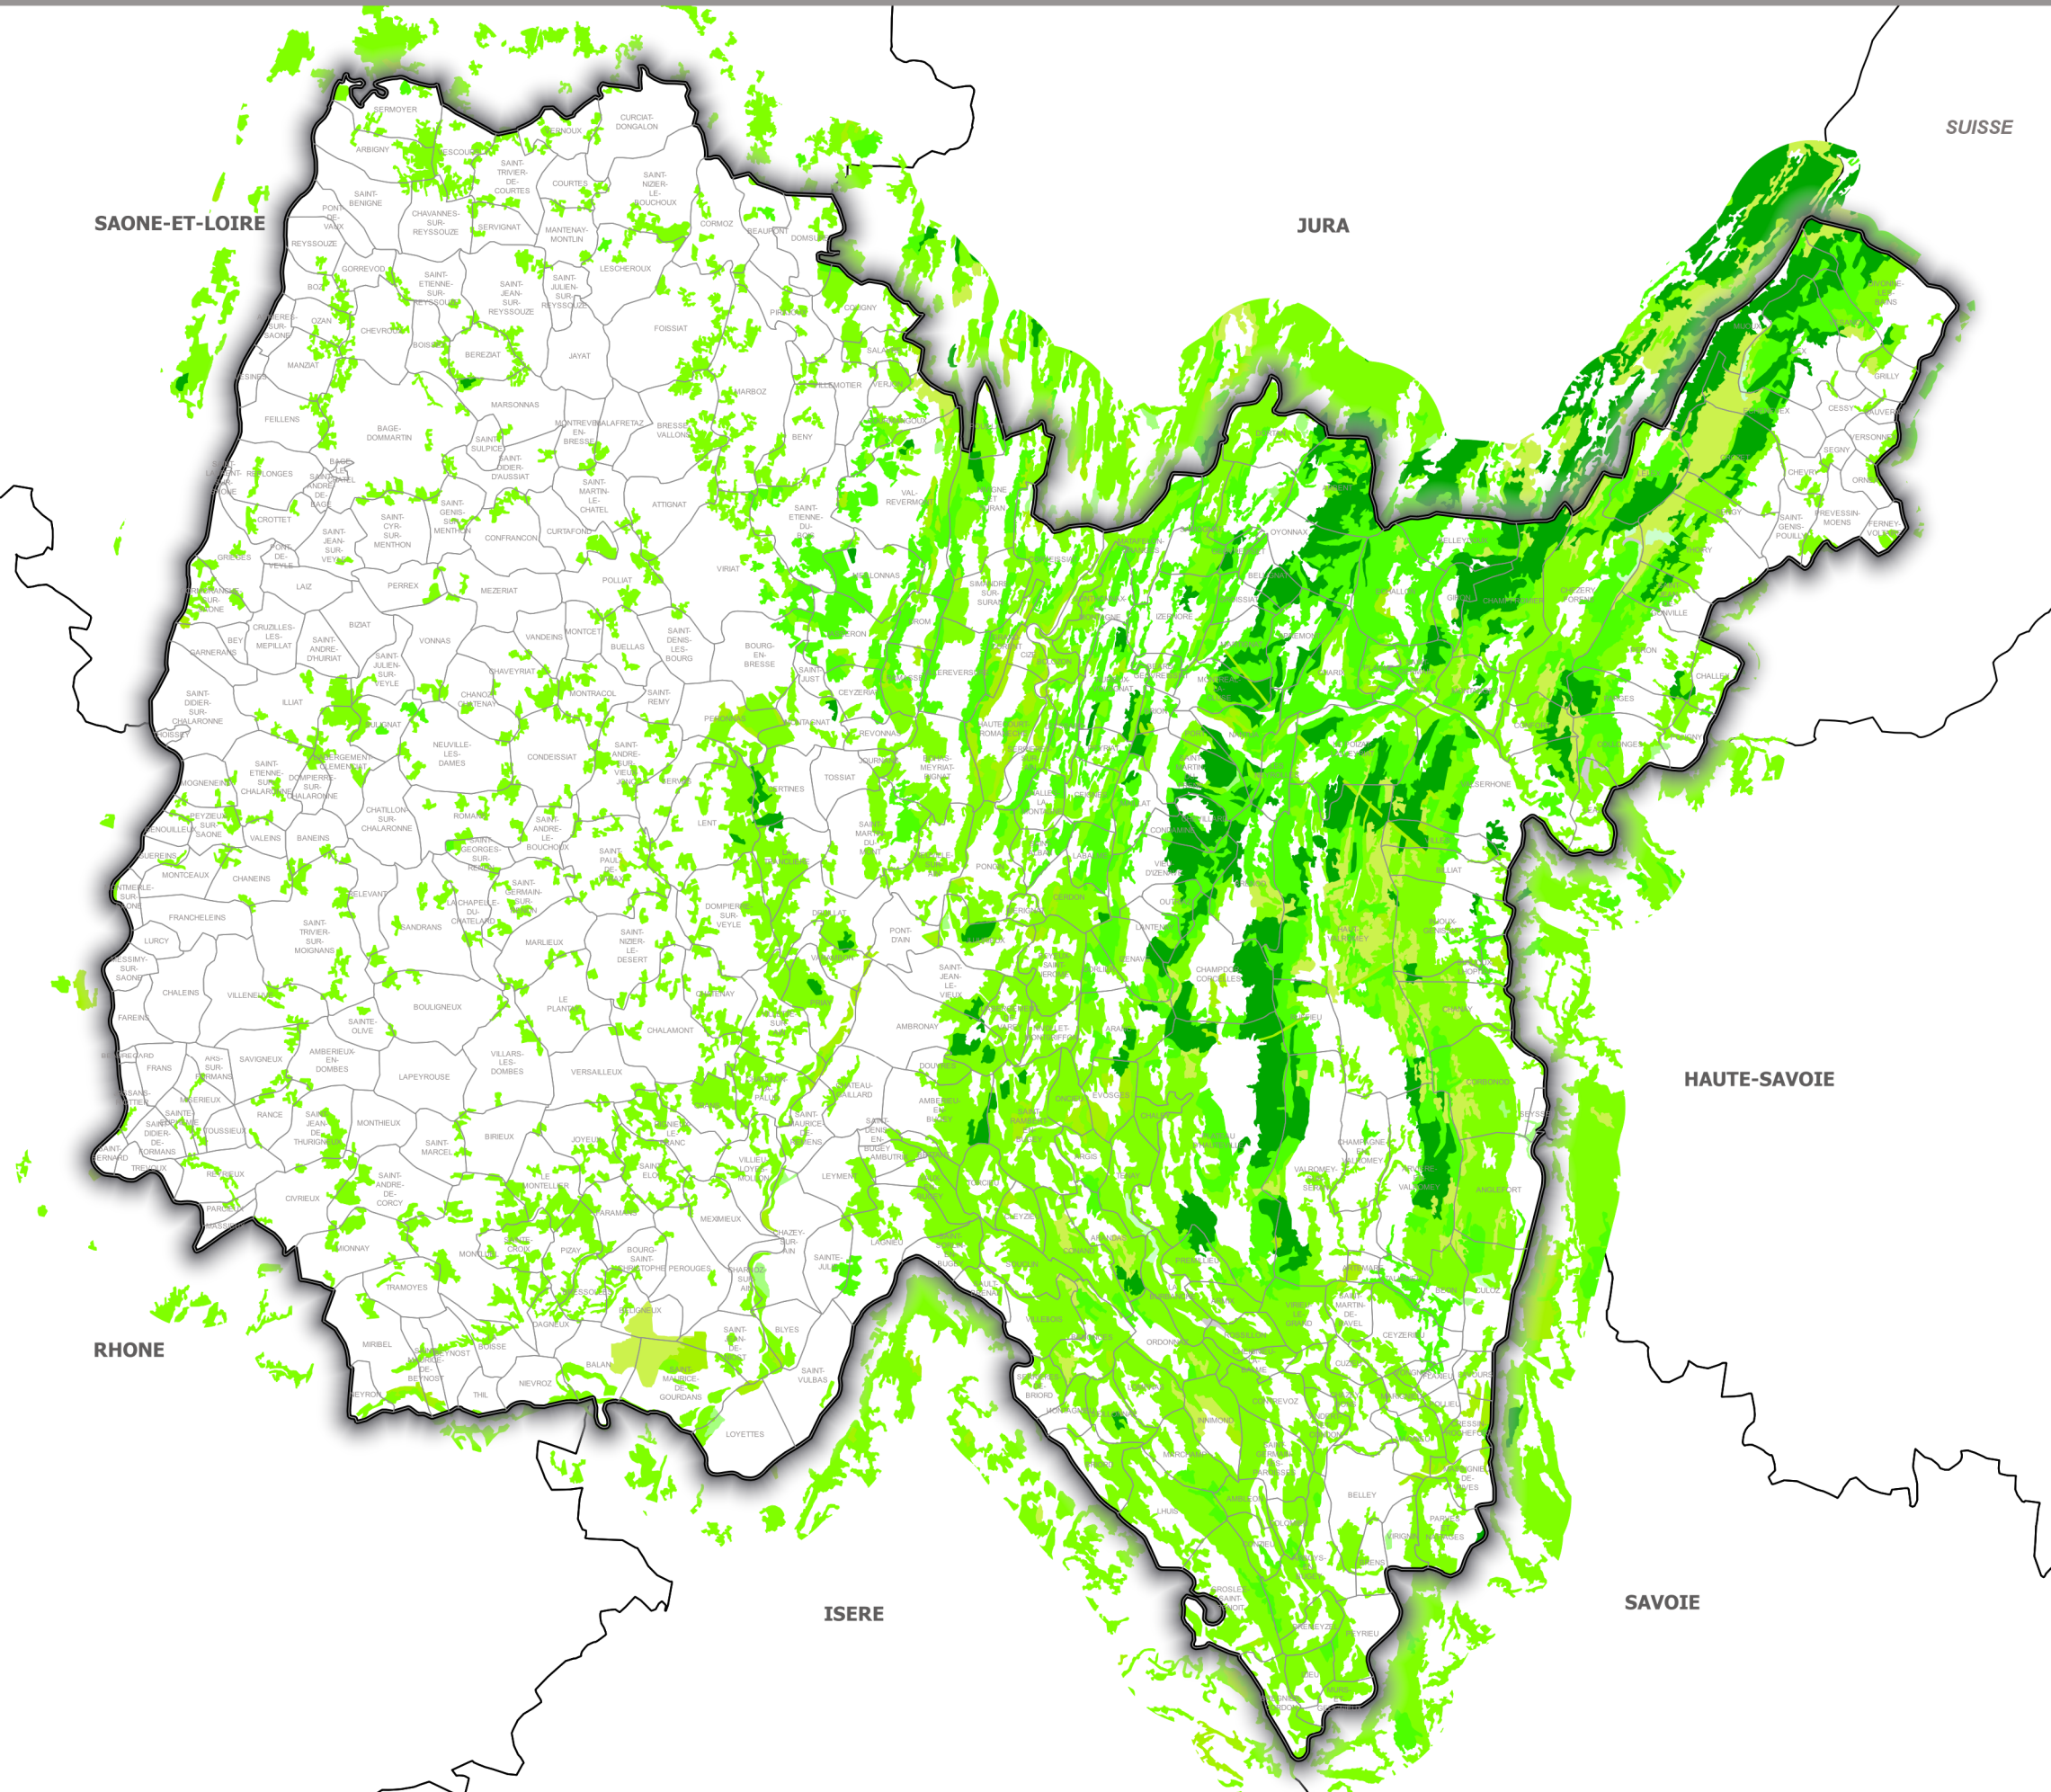

Occupation du sol 2018 - Territoires boisés

Inventaire CORINE Land Cover

- 311 - Forêts de feuillus
- 312 - Forêts de conifères
- 313 - Forêts mélangées
- 321 - Pelouses et pâturages naturels
- 322 - Landes et broussailles
- 324 - Forêt et végétation arbustive en mutation
- 332 - Roches nues
- 333 - Végétation clairsemée

0 10 20 km

PRÉFET DE L'AIN