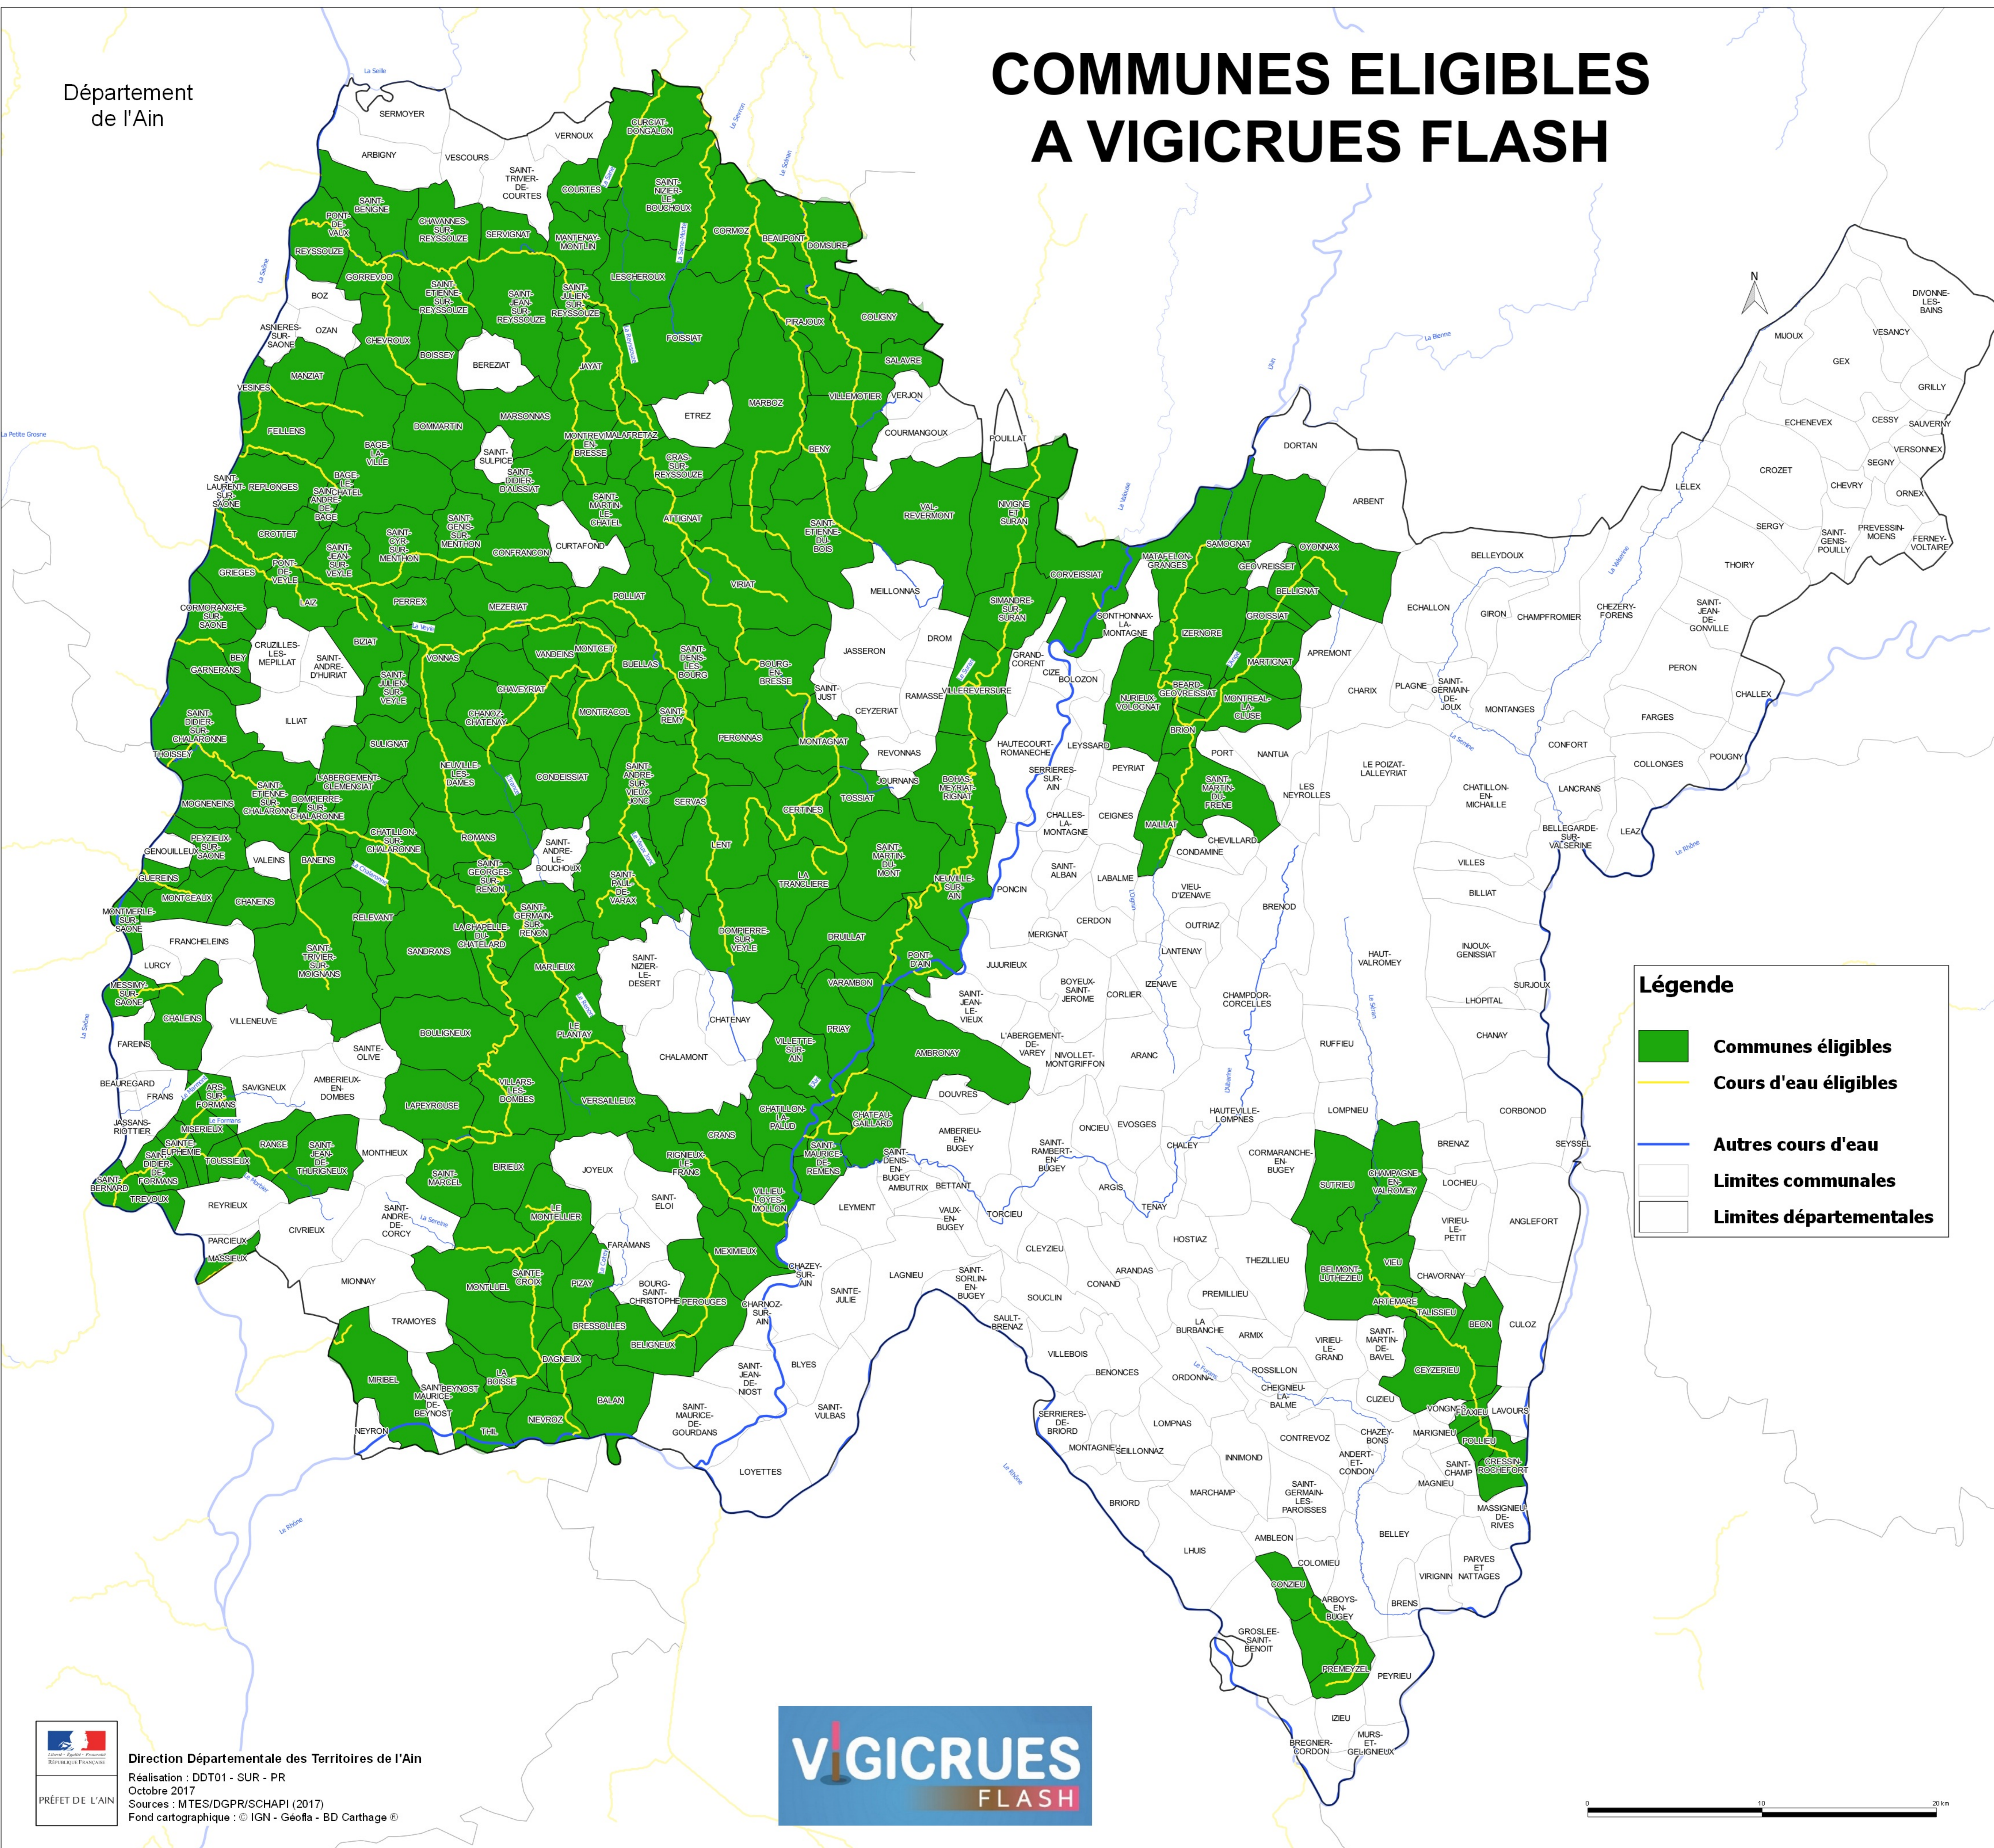

COMMUNES ELIGIBLES A VIGICRUES FLASH

Légende

- Communes éligibles
- Cours d'eau éligibles
- Autres cours d'eau
- Limites communales
- Limites départementales

CODE INSEE	COMMUNE	CODE INSEE	COMMUNES
01001	L'ABERGEMENT-CLEMENCIAT	01258	MONTCEAUX
01007	AMBRONAY	01259	MONTCET
01021	ARS-SUR-FORMANS	01260	LE MONTELLIER
01022	ARTEMARE	01262	MONTLUEL
01024	ATTIGNAT	01263	MONTMERE-SUR-SAONE
01025	BAGE-LA-VILLE	01264	MONTRACOL
01026	BAGE-LE-CHATEL	01265	MONTREAL-LA-CLUSE
01027	BALAN	01266	MONTREVEL-EN-BRESSE
01028	BANEINS	01267	NURIEUX-VOLOGNAT
01029	BEAUPONT	01272	NEUVILLE-LES-DAMES
01031	BELLIGNAT	01273	NEUVILLE-SUR-AIN
01032	BELIGNEUX	01276	NIEVROZ
01036	BELMONT-LUTHEZIEU	01283	OYONNAX
01038	BENY	01289	PERONNAS
01039	BEON	01290	PEROUGES
01042	BEY	01291	PERREX
01043	BEYNOST	01295	PEYZIEUX-SUR-SAONE
01045	BIRIEUX	01296	PIRAJOUX
01046	BIZIAT	01297	PIZAY
01049	LA BOISSE	01299	LE PLANTAY
01050	BOISSEY	01301	POLLIAT
01052	BOULIGNEUX	01302	POLLIEU
01053	BOURG-EN-BRESSE	01304	PONT-D'AIN
01062	BRESSOLLES	01305	PONT-DE-VAUX
01063	BRION	01306	PONT-DE-VEYLE
01065	BUELLAS	01310	PREMEYZEL
01069	CERTINES	01314	PRIAY
01073	CEYZERIEU	01318	RANCE
01075	CHALEINS	01319	RELEVANT
01079	CHAMPAGNE-EN-VALROMEY	01320	REPLONGES
01083	CHANEINS	01323	REYSSOUE
01084	CHANOZ-CHATENAY	01325	RIGNIEUX-LE-FRANC
01085	LA CHAPELLE-DU-CHATELARD	01328	ROMANS
01089	CHATEAU-GAILLARD	01332	SAINTE-ANDRE-DE-BAGE
01092	CHATILLON-LA-PALUD	01336	SAINTE-ANDRE-SUR-VIEUX-JONC
01093	CHATILLON-SUR-CHALARONNE	01337	SAINTE-BENIGNE
01094	CHAVANNES-SUR-REYSSOUE	01339	SAINTE-BERNARD
01095	CHAVANNES-SUR-SURAN	01340	SAINTE-BOIS
01096	CHAVEYRIAT	01342	SAINTE-CROIX
01102	CHEVROUX	01343	SAINTE-CYR-SUR-MENTHON
01108	COLIGNY	01344	SAINTE-DENIS-LES-BOURG
01113	CONDEISSIAT	01346	SAINTE-DIDIER-D'AUSSIAT
01115	CONFRANCON	01347	SAINTE-DIDIER-DE-FORMANS
01117	CONZIEU	01348	SAINTE-DIDIER-SUR-CHALARONNE
01123	CORMORANCHE-SUR-SAONE	01350	SAINTE-ETIENNE-DU-BOIS
01124	CORMOZ	01351	SAINTE-ETIENNE-SUR-CHALARONNE
01125	CORVEISSIAT	01352	SAINTE-ETIENNE-SUR-REYSSOUE
01128	COURTES	01353	SAINTE-EUPHEMIE
01129	CRANS	01355	SAINTE-GENIS-SUR-MENTHON
01130	CRAS-SUR-REYSSOUE	01356	SAINTE-GENIS-SUR-RENON
01133	CRESSIN-ROCHFORT	01359	SAINTE-GERMAIN-SUR-RENON
01134	CROTTE	01362	SAINTE-JEAN-DE-THURIGNEUX
01139	CURCIAT-DONGALON	01364	SAINTE-JEAN-SUR-REYSSOUE
01142	DAGNEUX	01365	SAINTE-JEAN-SUR-VEYLE
01144	DOMMARTIN	01367	SAINTE-JULIEN-SUR-REYSSOUE
01145	DOMPIERRE-SUR-VEYLE	01368	SAINTE-JULIEN-SUR-VEYLE
01146	DOMPIERRE-SUR-CHALARONNE	01371	SAINTE-MARCEL
01147	DOMSURE	01373	SAINTE-MARTIN-DU-FRENE
01151	DRUILLAT	01374	SAINTE-MARTIN-DU-MONT
01159	FEILLES	01375	SAINTE-MARTIN-LE-CHATEL
01162	FLAXIEU	01379	SAINTE-MAURICE-DE-REMENS
01163	FOISSIAT	01380	SAINTE-NIZIER-LE-BOUCHOUX
01167	GARNERANS	01383	SAINTE-PAUL-DE-VARAX
01170	GEOVREISSIAT	01385	SAINTE-REMY
01172	GERMAGNAT	01389	SAINTE-TRIVIER-SUR-MOIGNANS
01175	GORREVOD	01391	SALAVRE
01179	GRIEGES	01392	SAMOGNAT
01181	GROISSIAT	01393	SANDRANS
01183	GUERENS	01405	SERVAS
01192	IZERNORE	01406	SERVIGNAT
01196	JAYAT	01408	SIMANDRE-SUR-SURAN
01203	LAIZ	01412	SULIGNAT
01207	LAPEYROUSE	01414	SUTRIEU
01211	LENT	01415	TALISSIEU
01212	LESCHEROUX	01418	THIL
01228	MAILLAT	01420	THOISSEY
01229	MALAFRETAZ	01422	TOSSIAT
01230	MANTENAY-MONTLIN	01423	TOUSSEUX
01231	MANZIAT	01425	LA TRANCLIERE
01232	MARBOZ	01426	TREFFORT-CUISIAT
01235	MARLIEUX	01427	TREVOUX
01236	MARSONNAS	01429	VANDEINS
01237	MARTIGNAT	01430	VARAMBON
01238	MASSIEUX	01434	VERSAILLEUX
01240	MATAFELON-GRANGES	01439	VESINES
01243	MESSIMY-SUR-SAONE	01442	VIEU
01244	MEXIMIEUX	01443	VILLARS-LES-DOMBES
01245	BOHAS-MEYRIAT-RIGNAT	01445	VILLEMOTIER
01246	MEZERIAT	01447	VILLEREVERSURE
01249	MIRIBEL	01449	VILLETTE-SUR-AIN
01250	MISERIEUX	01450	VILLIEU-LOYES-MOLLON
01252	MOGNEINS	01451	VIRIAT
01254	MONTAGNAT	01457	VONNAS