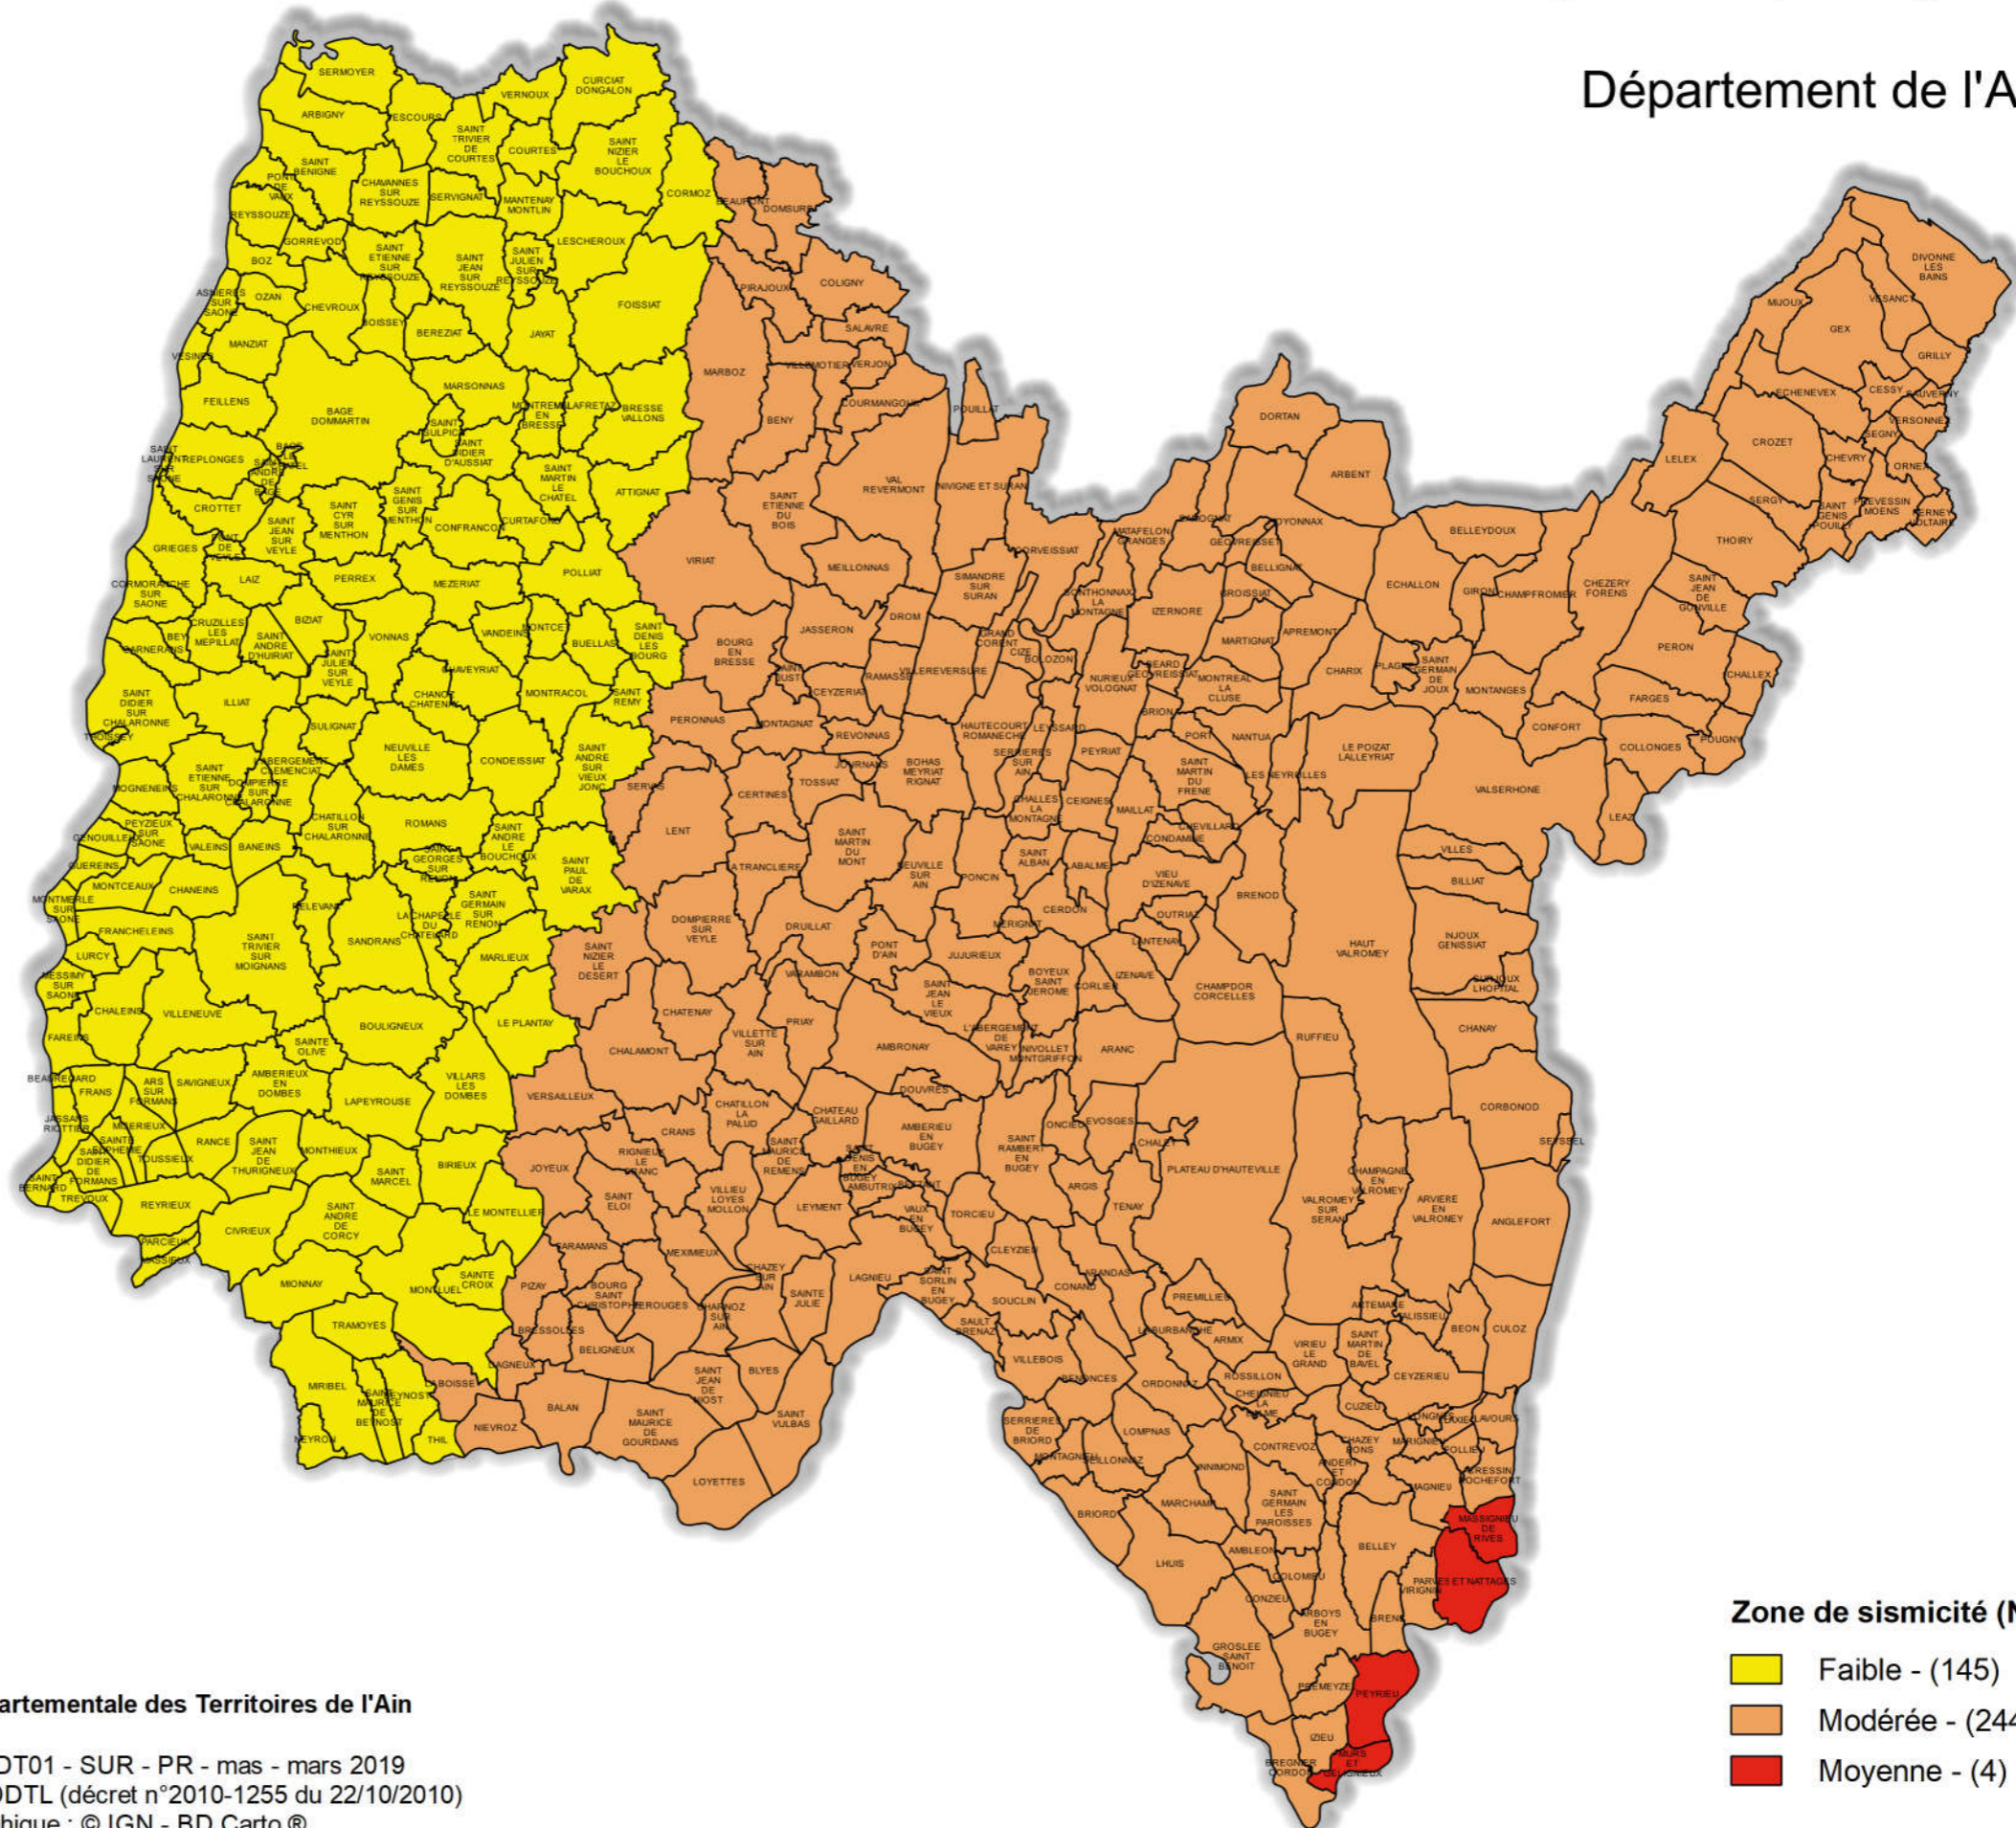

# Zonage sismique réglementaire

## Département de l'Ain

### Zone de sismicité (Nbre de communes)

-  Faible - (145)
-  Modérée - (244)
-  Moyenne - (4)

Direction Départementale des Territoires de l'Ain

Réalisation : DDT01 - SUR - PR - mas - mars 2019  
Sources : MEDDTL (décret n°2010-1255 du 22/10/2010)  
Fond cartographique : © IGN - BD Carto ®