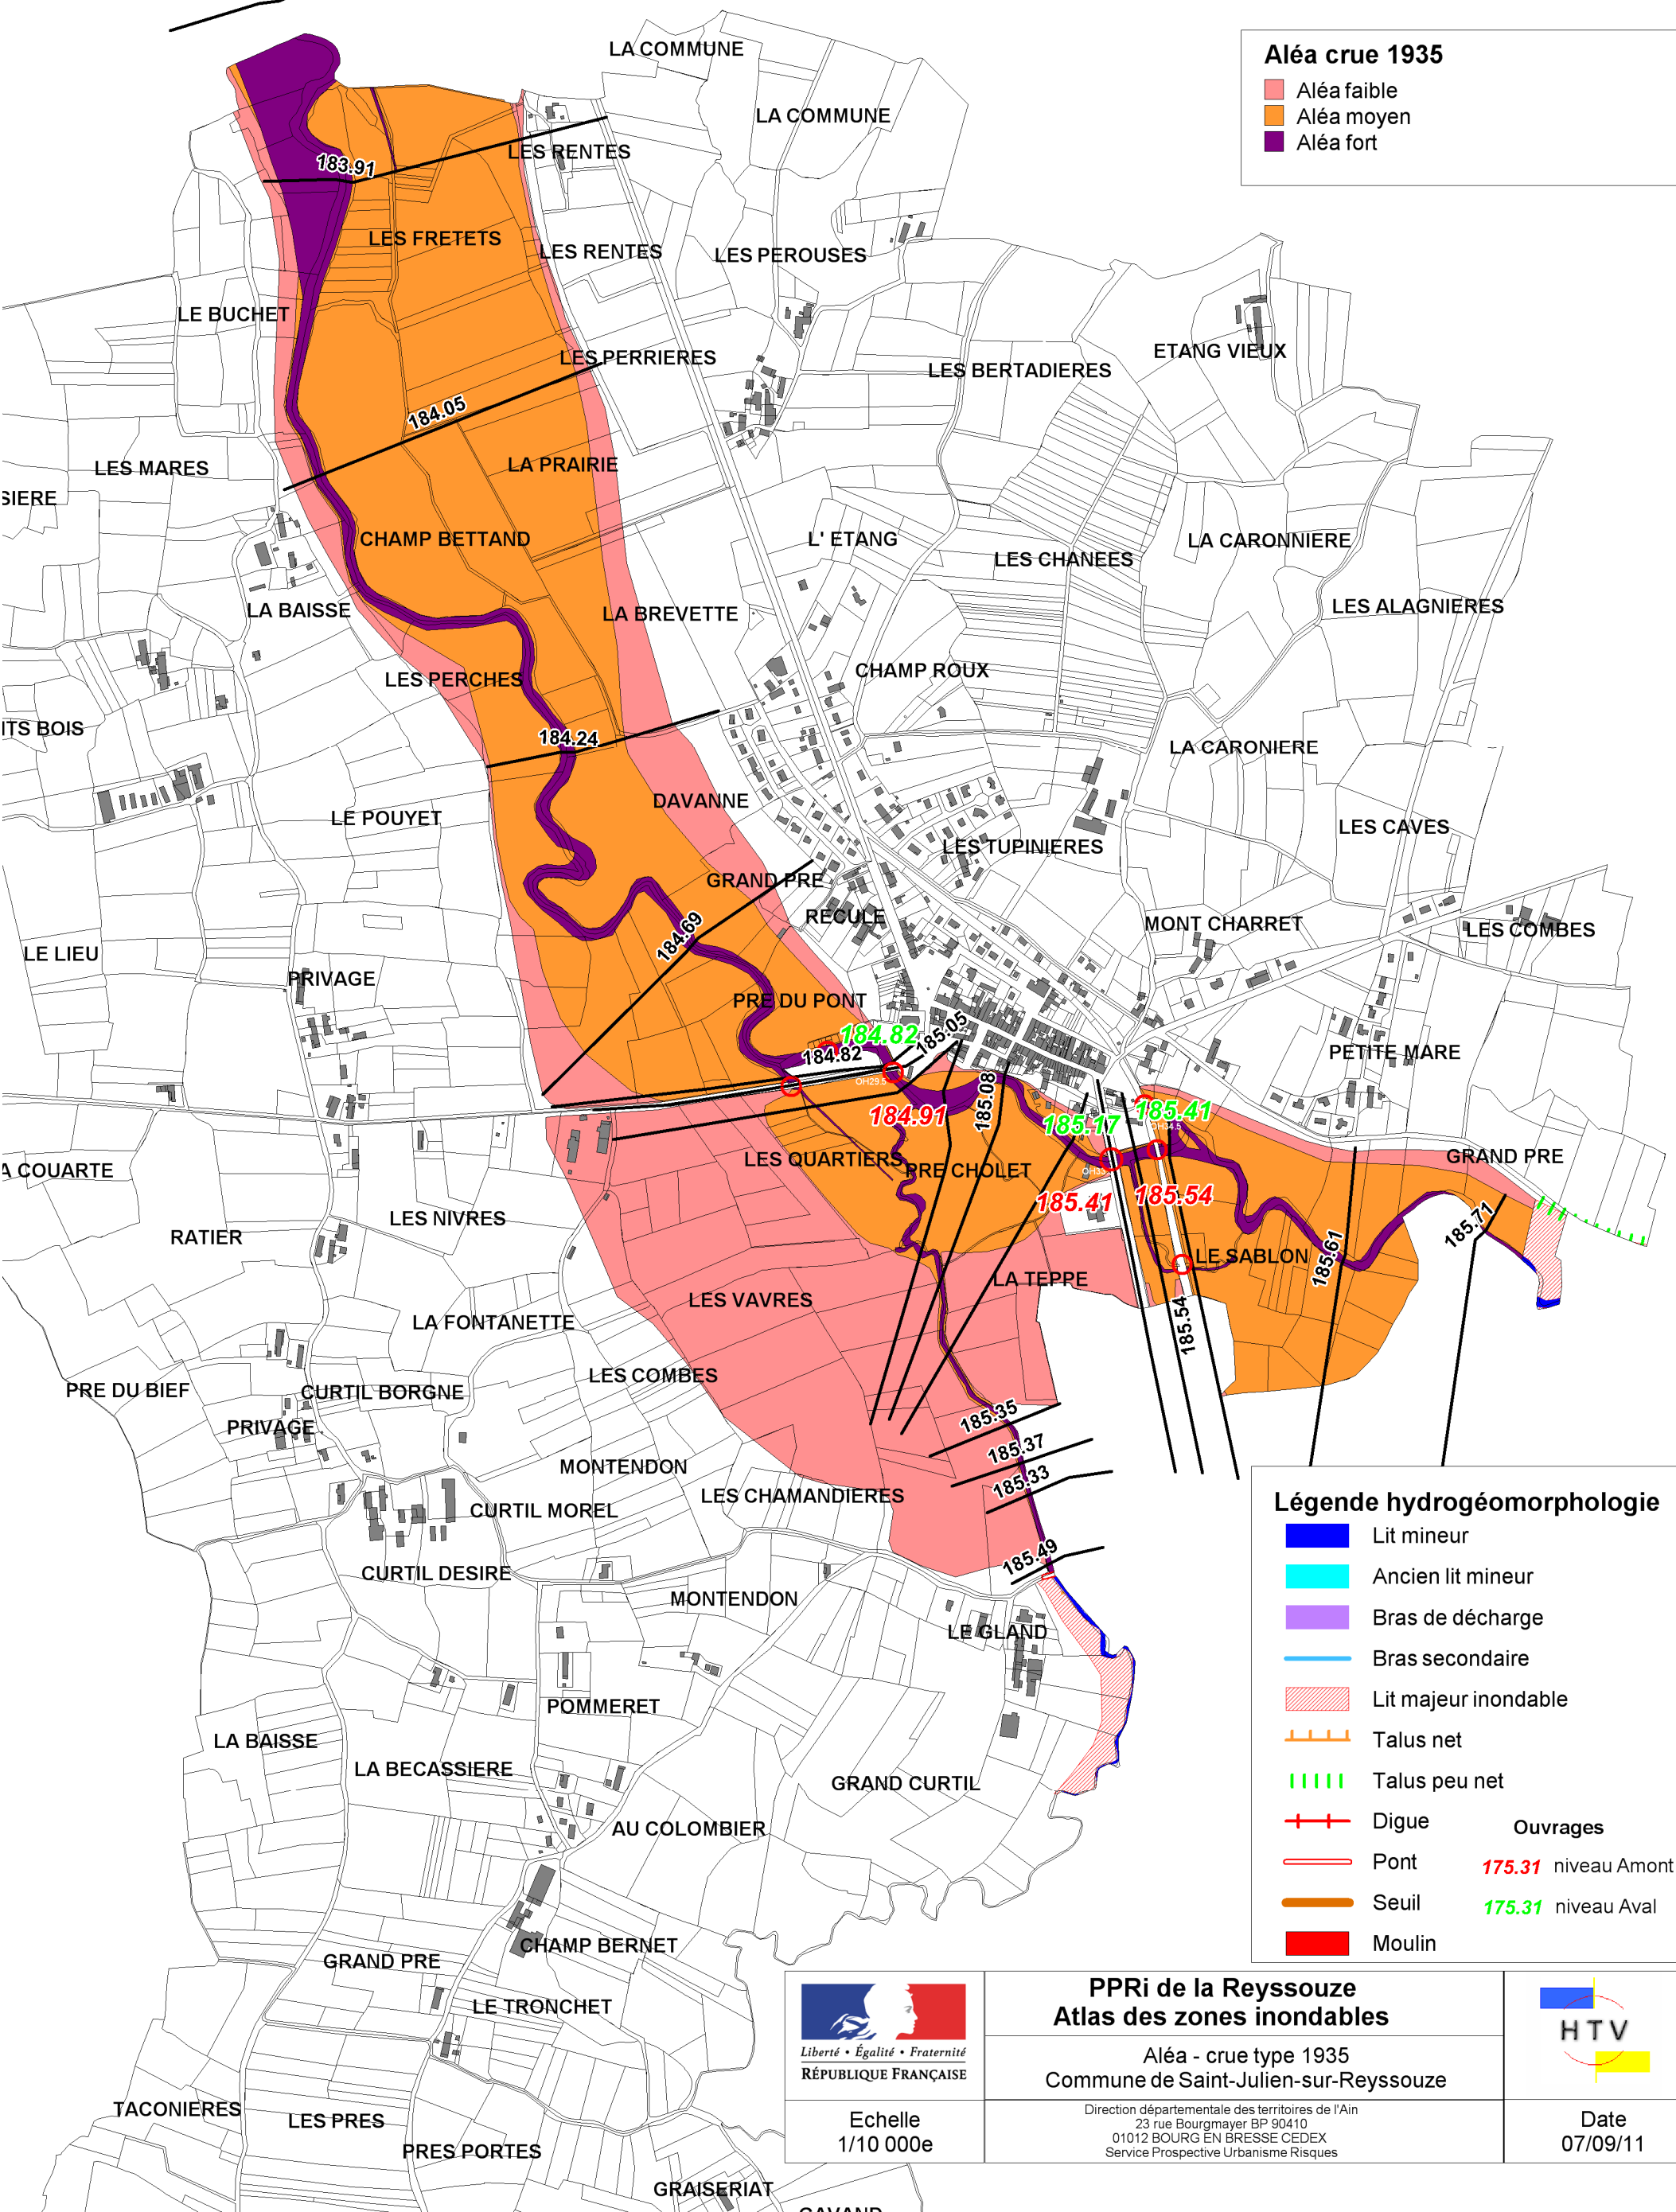

Aléa crue 1935

- Aléa faible
- Aléa moyen
- Aléa fort

**PPRi de la Reyssouze
Atlas des zones inondables**

Aléa - crue type 1935
Commune de Saint-Julien-sur-Reyssouze

Echelle
1/10 000e

Direction départementale des territoires de l'Ain
23 rue Bourgmayer BP 90410
01012 BOURG EN BRESSE CEDEX
Service Prospective Urbanisme Risques