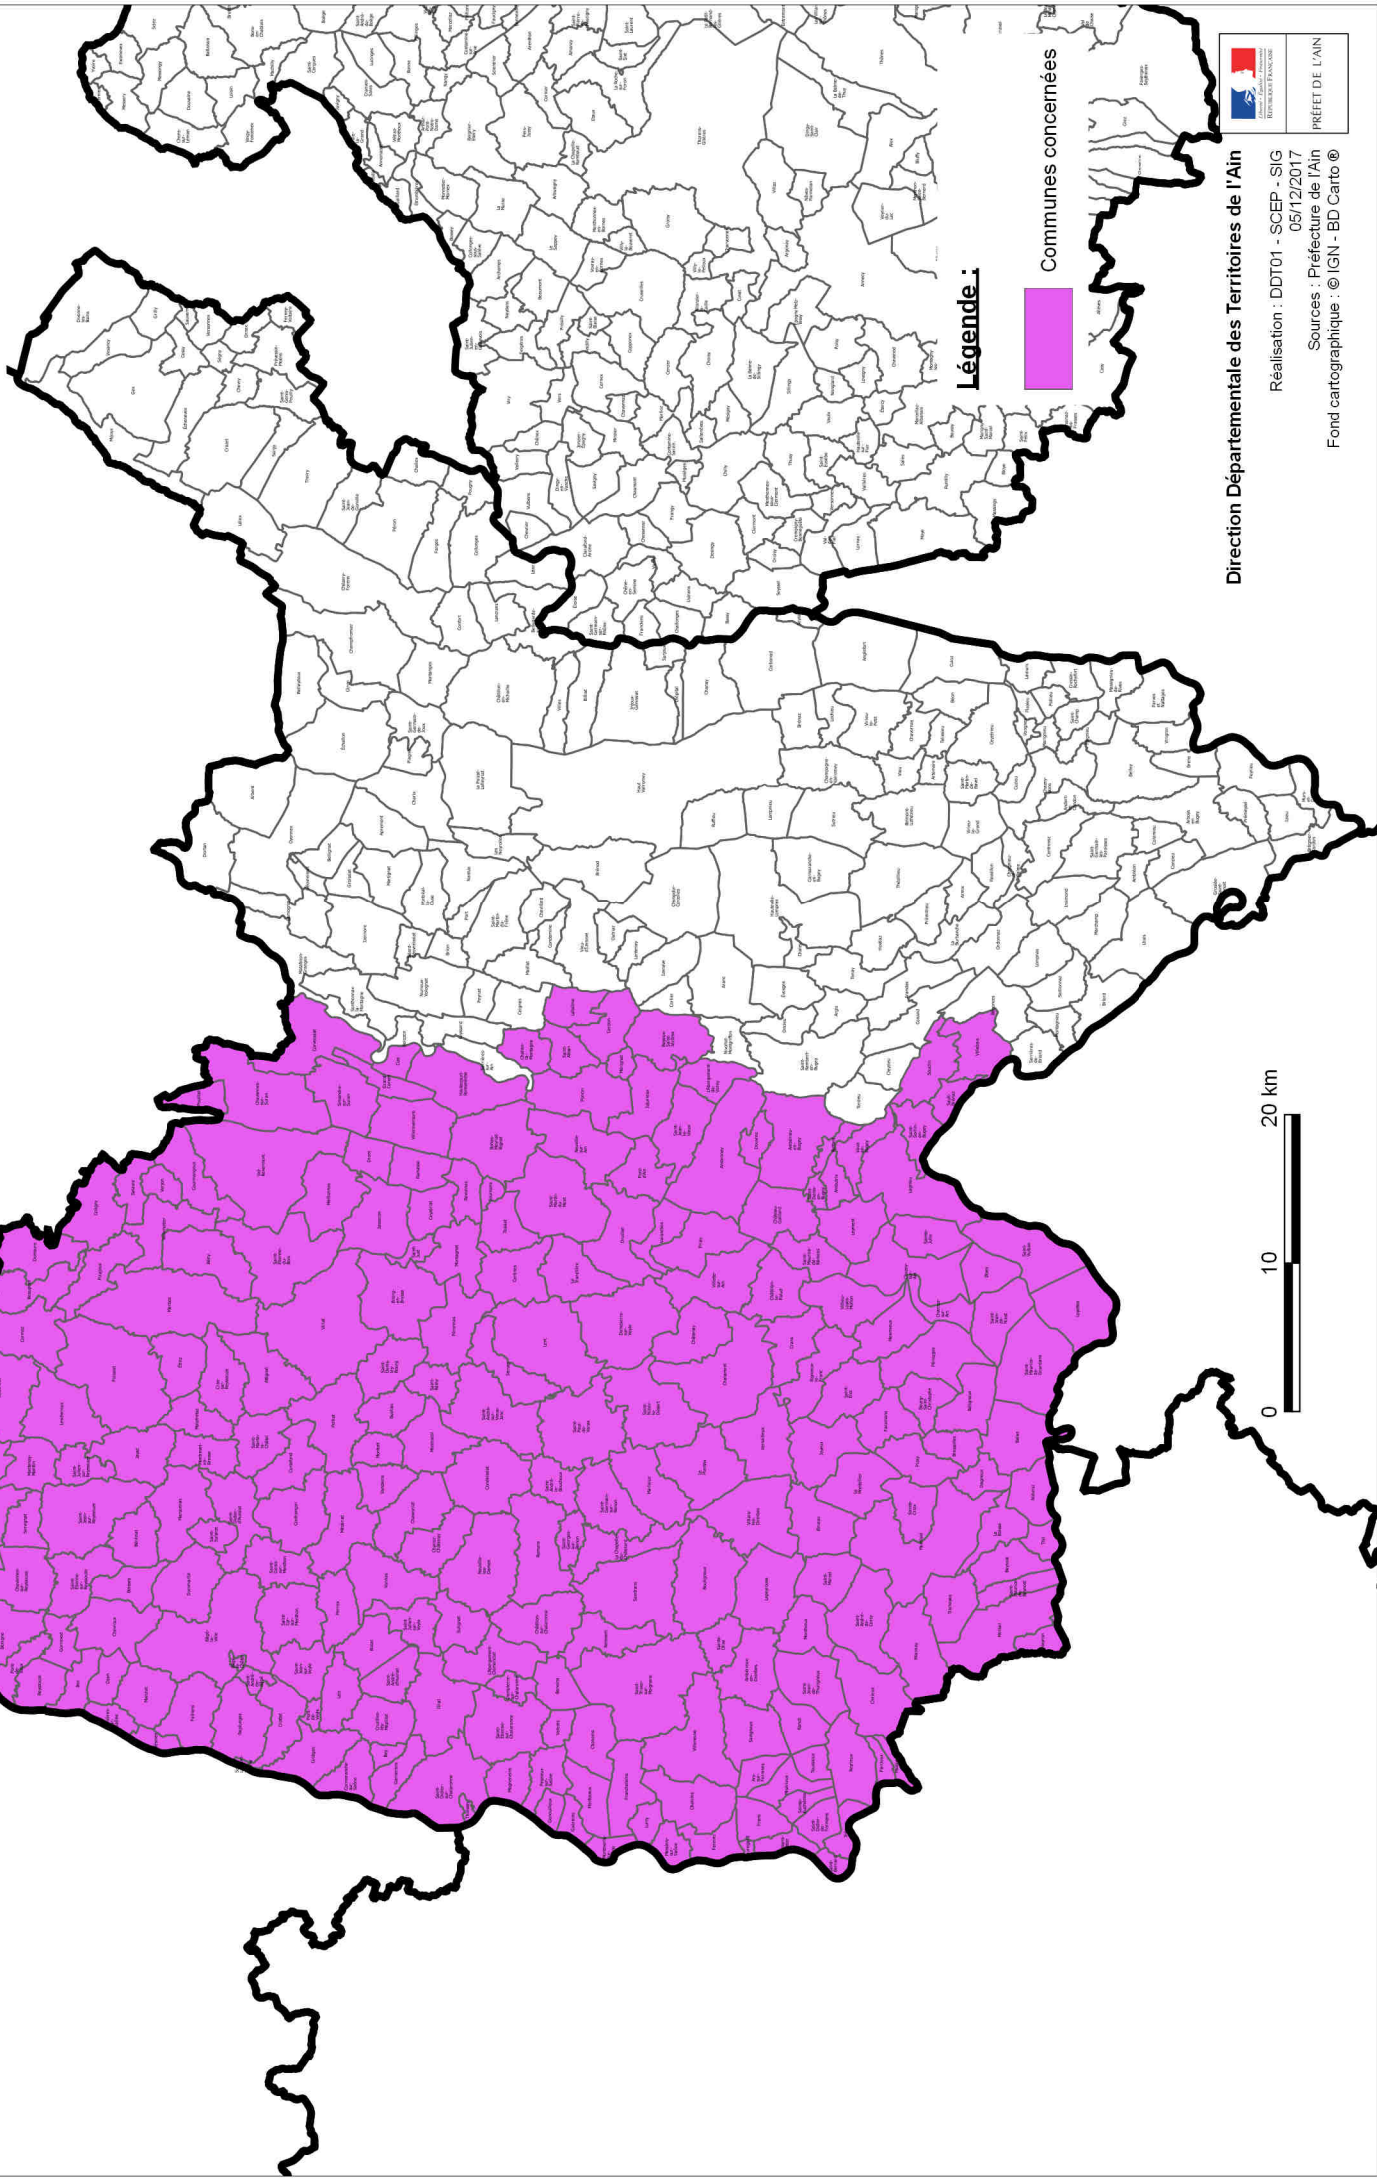

Département
de l'Ain

Pollution atmosphérique aux particules fines (PM 10) Communes du bassin Ouest

Légende :

Communes concernées

Direction Départementale des Territoires de l'Ain

Réalisation : DDT01 - SCEP - SIG
05/12/2017
Sources : Préfecture de l'Ain
Fond cartographique : ©IGN - BD Cartho®