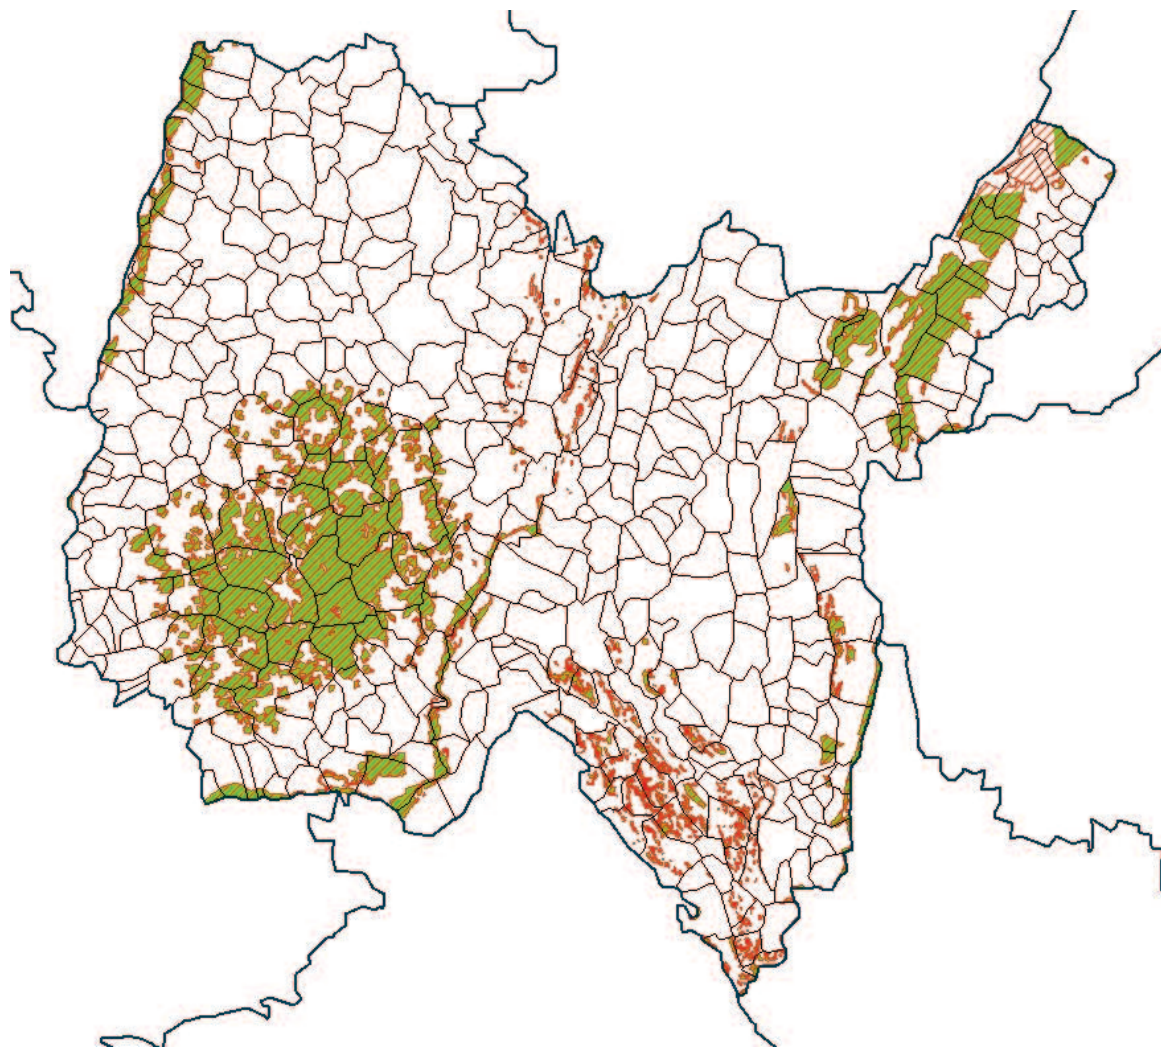

LES PRAIRIES PERMANENTES SENSIBLES

01 - Ain

Limites administratives

 Département

 Commune

Zones concernées par la désignation des prairies sensibles

 Surfaces en prairie naturelle ou prairie temporaire de cinq ans ou davantage

 Surfaces en landes, estives et parcours (y compris parcours ligneux)

Sources : MAAF, MNHN, INRA US-ODR