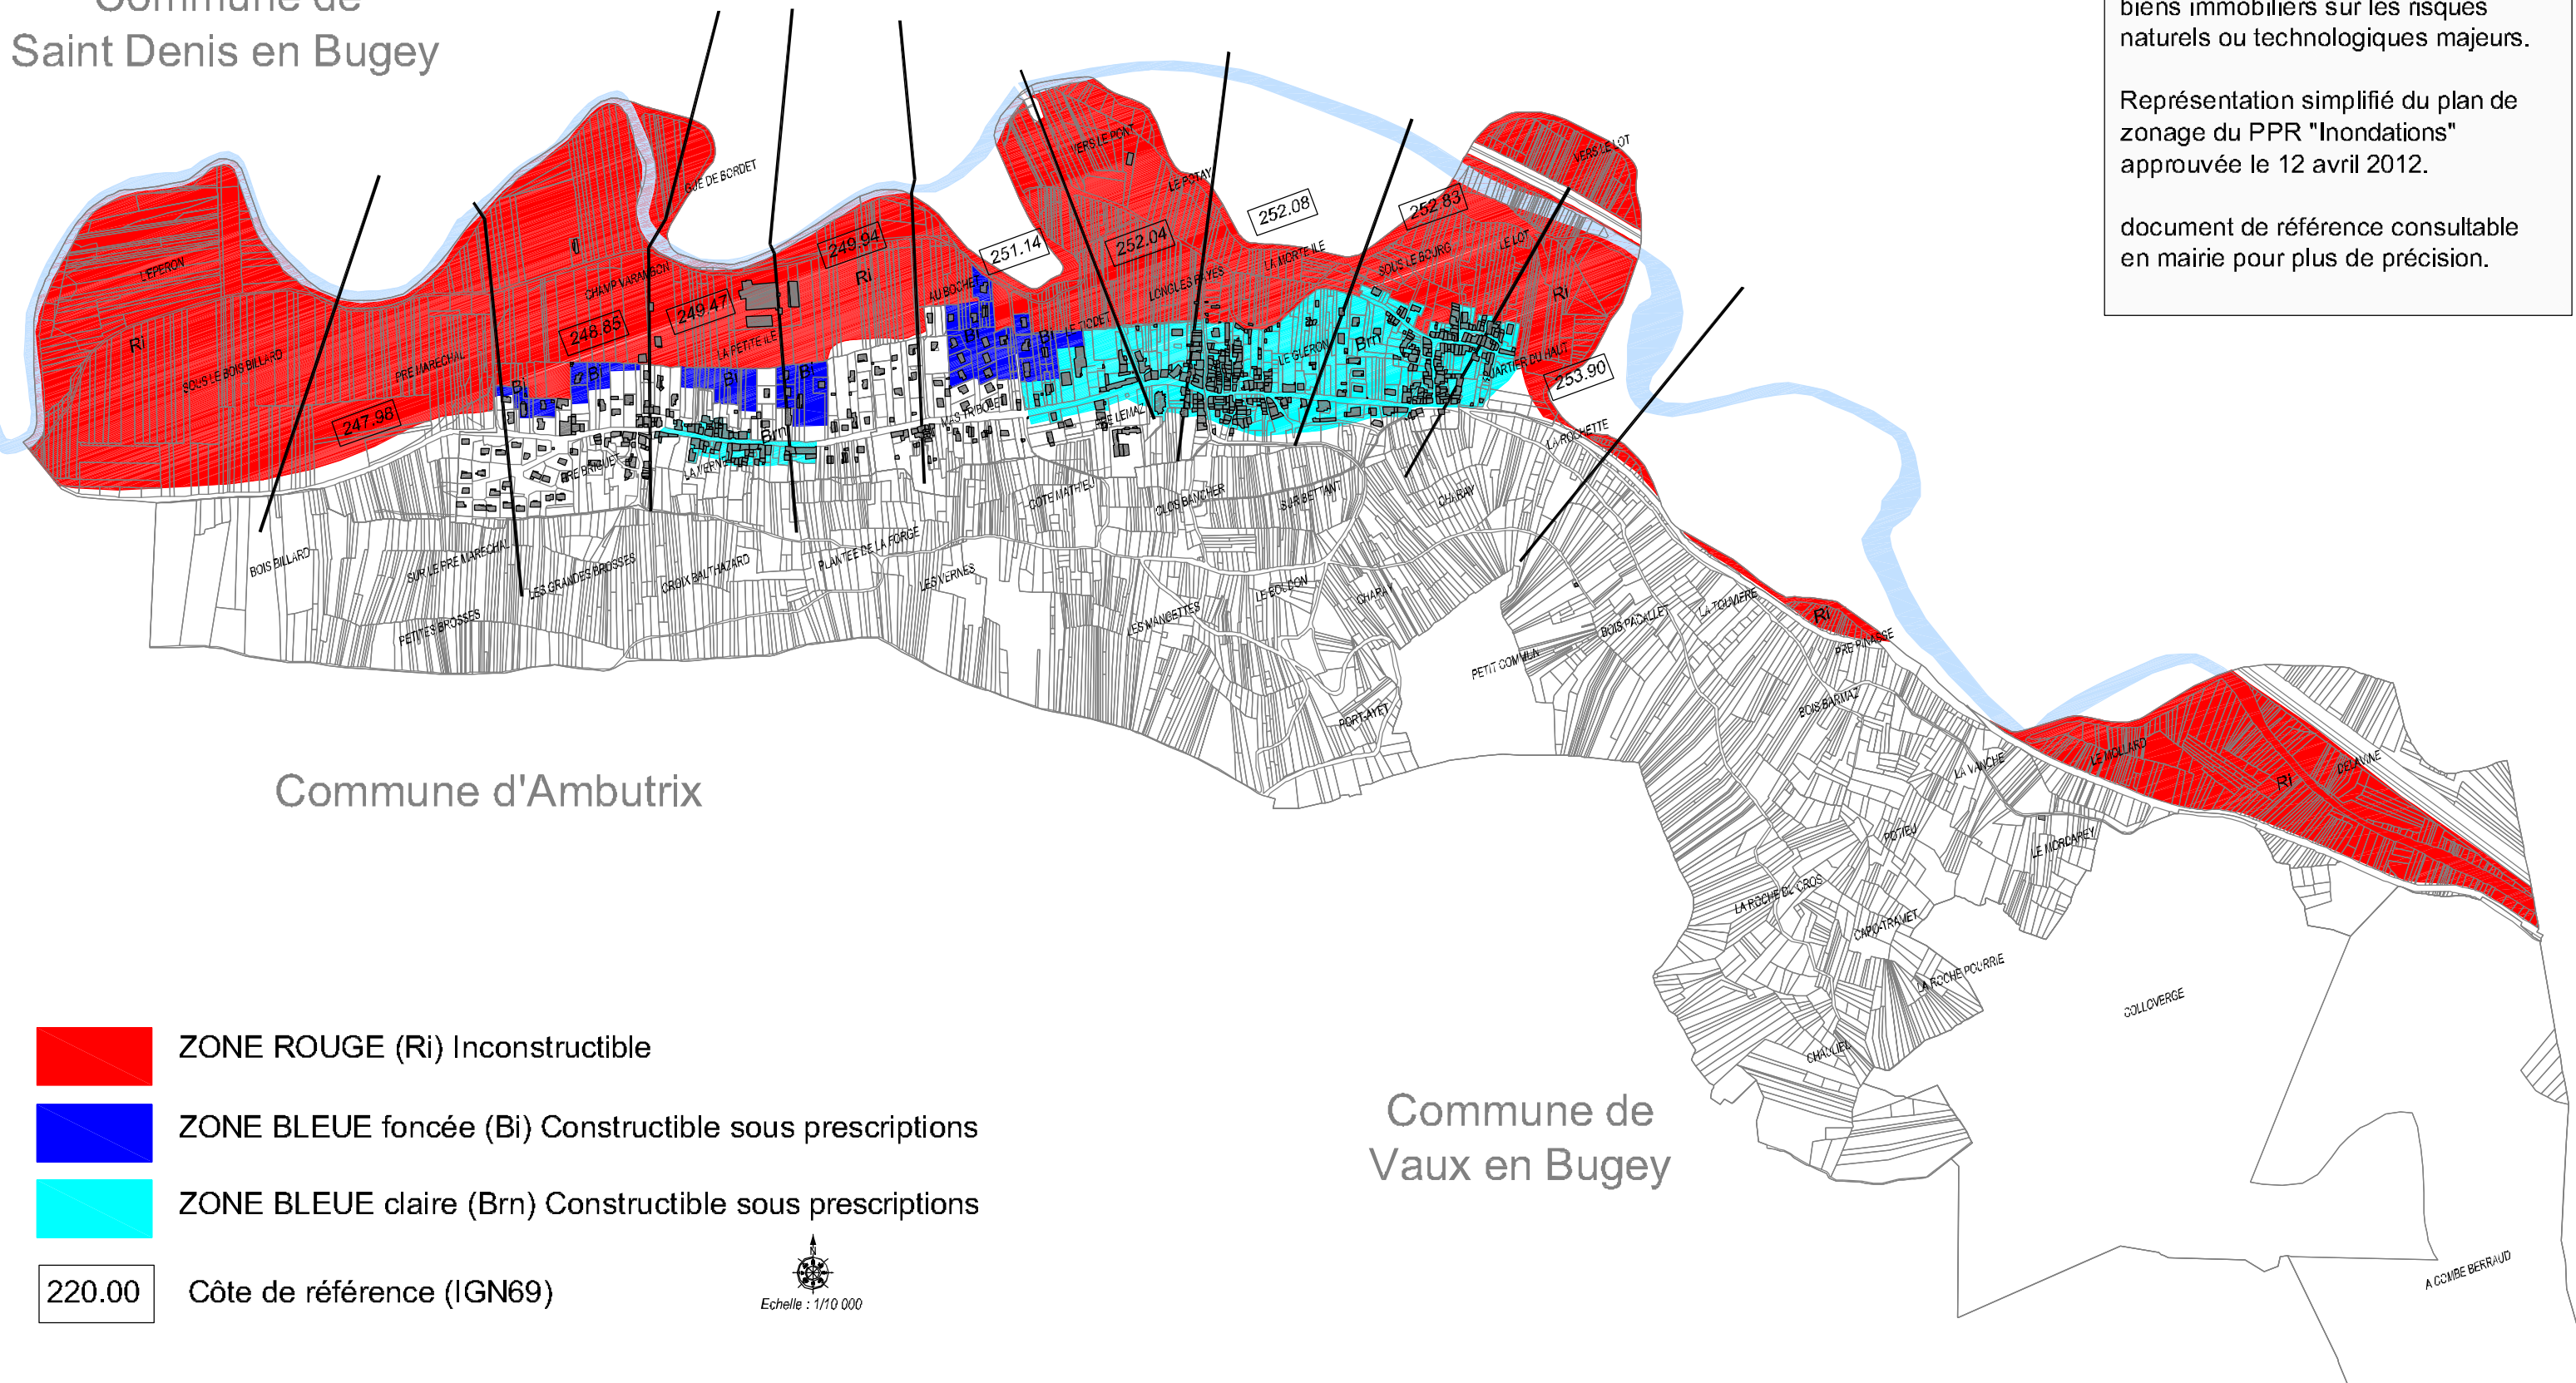

Bettant

Plan de zonage "Inondations"

Commune d' Amberieu en Bugey

Annexe à l'arrêté préfectoral n°2006-25 en date du 15 février 2006 relatif à l'information des acquéreurs et des locataires de biens immobiliers sur les risques naturels ou technologiques majeurs.

Représentation simplifiée du plan de zonage du PPR "Inondations" approuvée le 12 avril 2012.

document de référence consultable en mairie pour plus de précision.

Commune de Saint Denis en Bugey

Commune d'Ambutrix

Commune de Vaux en Bugey

-  ZONE ROUGE (Ri) Inconstructible
-  ZONE BLEUE foncée (Bi) Constructible sous prescriptions
-  ZONE BLEUE claire (Brn) Constructible sous prescriptions
-  220.00 Côte de référence (IGN69)