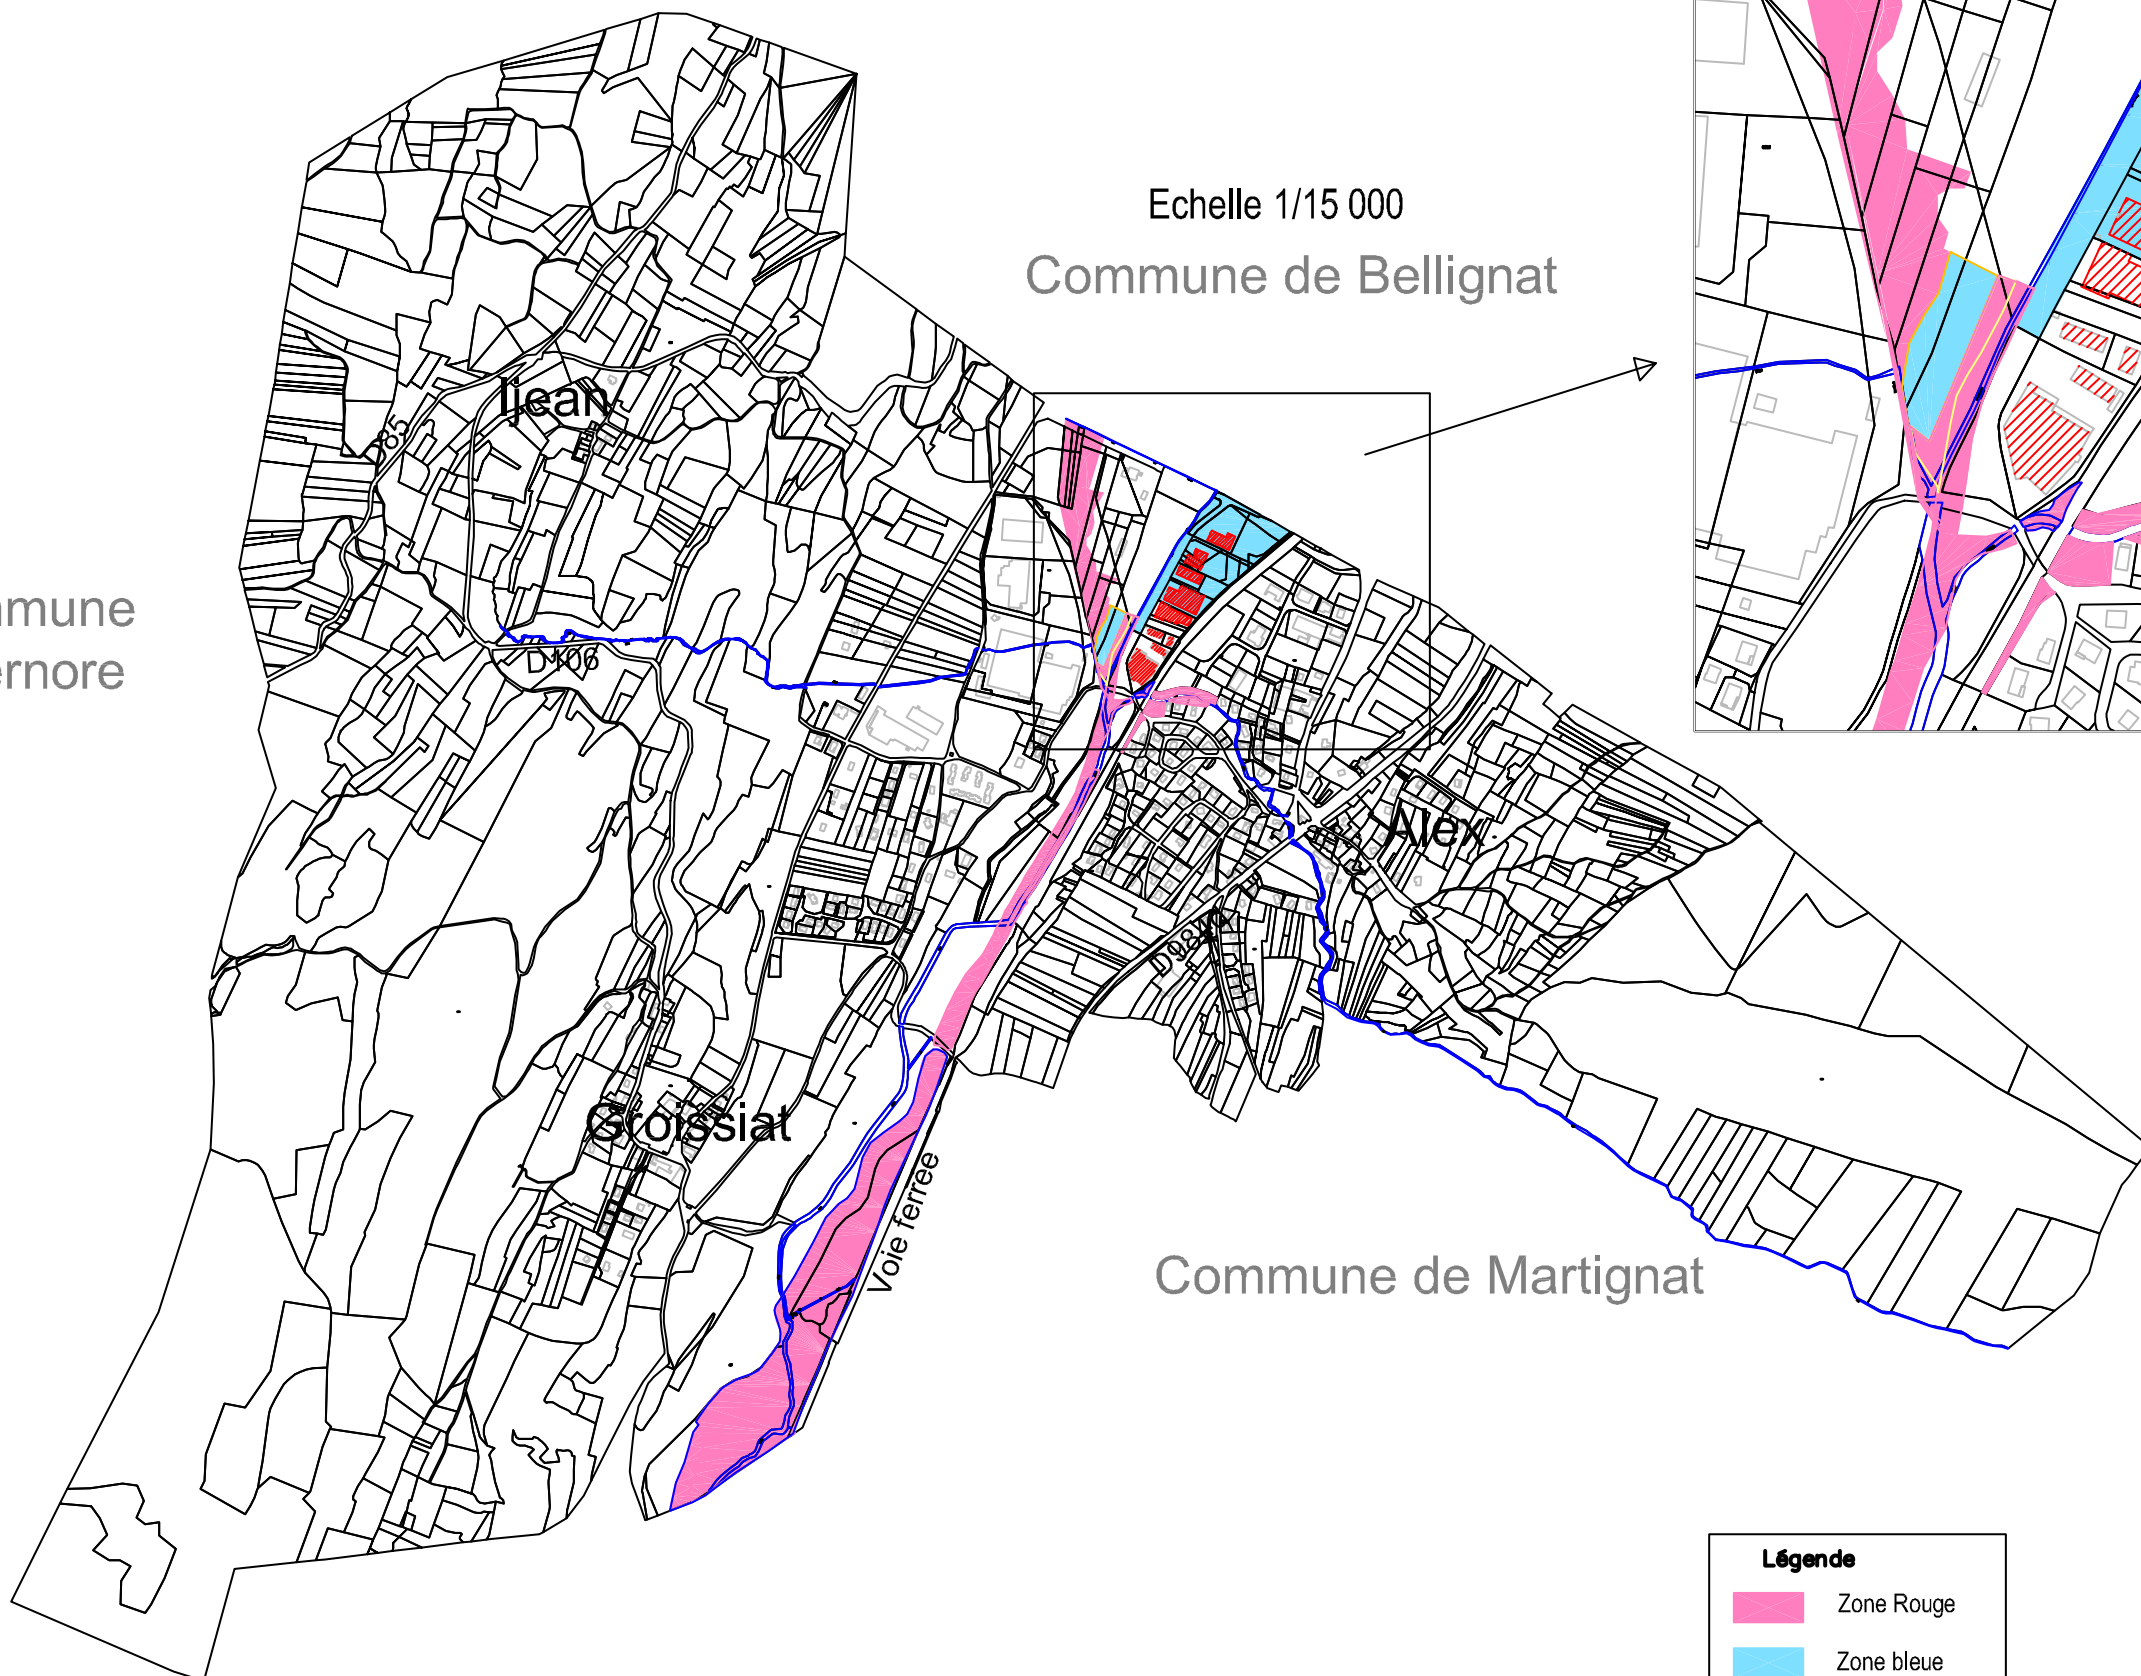

GROISSIAT

Plan de zonage du PPR Risque Inondation

Echelle 1/5 000

Echelle 1/15 000
Commune de Bellignat

Commune d'Izernore

Information des acquéreurs et des locataires de biens immobiliers sur les risques naturels ou technologiques majeurs arrêtée le 15/02/2006 (arrêté 2006-99) et **modifiée le 25/10/2006**.
Copie du zonage réglementaire du plan de prévention des risques naturels "Crues du Lange et de l'Oignin" approuvé le 20/09/2006.
Le PPR est consultable en mairie pour plus de précision.

Légende

- Zone Rouge
- Zone bleue