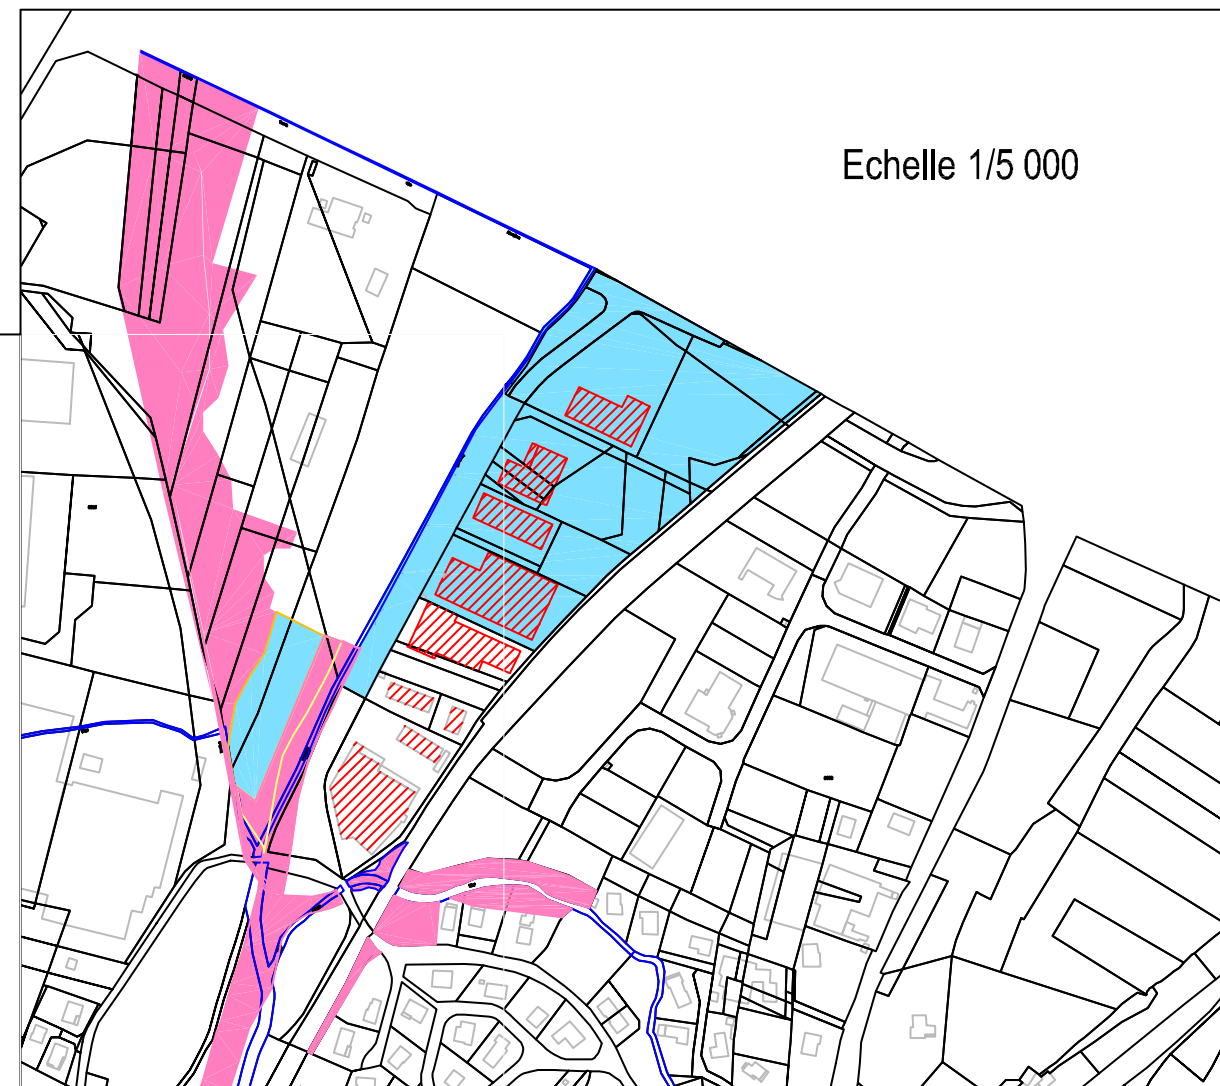

GROISSIAT

Plan de zonage du PPR Risque Inondation

Echelle 1/5 000

Echelle 1/15 000
Commune de Bellignat

Commune d'Izernore

Information des acquéreurs et des locataires de biens immobiliers sur les risques naturels ou technologiques majeurs arrêtée le 15/02/2006 (arrêté 2006-99) et **modifiée le 25/10/2006**.
Copie du zonage réglementaire du plan de prévention des risques naturels "Crues du Lange et de l'Oignin" approuvé le 20/09/2006.
Le PPR est consultable en mairie pour plus de précision.

Légende

- Zone Rouge
- Zone bleue